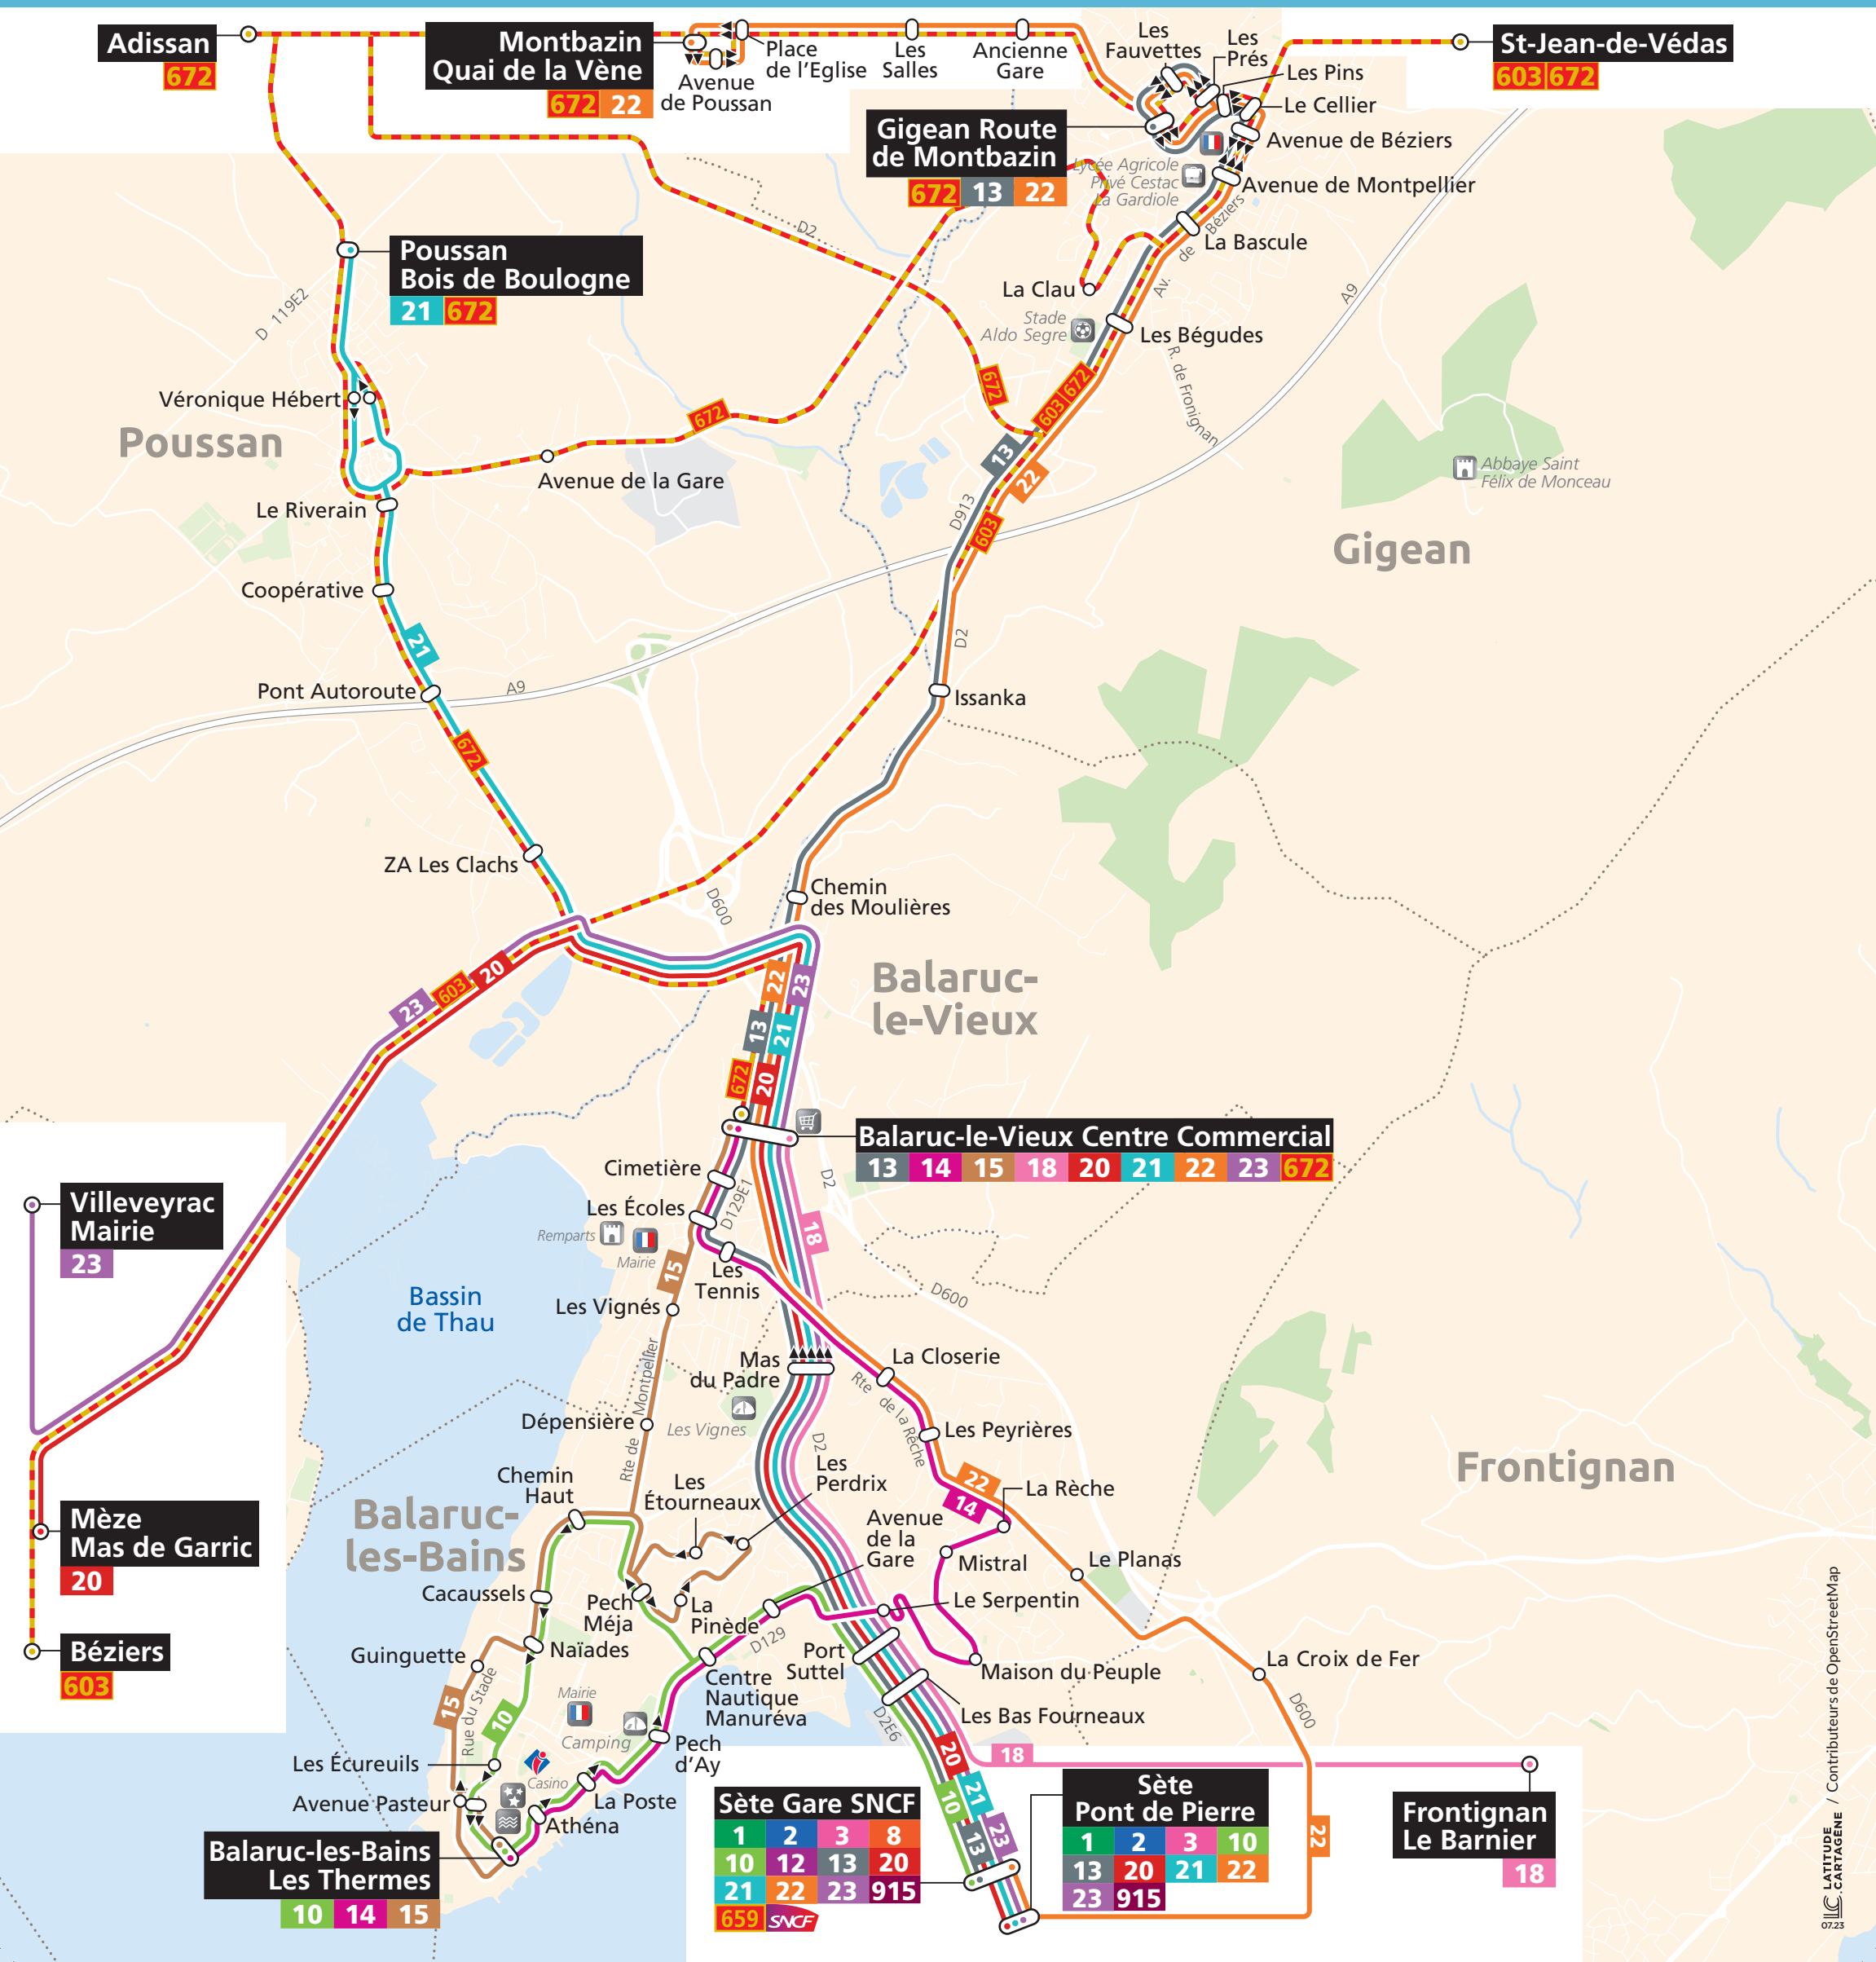

# vos lignes à BALARUC-LES-BAINS - BALARUC-LE-VIEUX - GIGEAN - POUSSAN

**Adissan**  
672

**Montbazin**  
Quai de la Vène  
672 22

**St-Jean-de-Védas**  
603 672

**Gigean Route de Montbazin**  
672 13 22

**Poussan Bois de Boulogne**  
21 672

**Poussan**

**Gigean**

**Balaruc-le-Vieux**

**Balaruc-le-Vieux Centre Commercial**  
13 14 15 18 20 21 22 23 672

**Villeveyrac Mairie**  
23

**Mèze Mas de Garric**  
20

**Béziers**  
603

**Balaruc-les-Bains**

**Frontignan**

**Balaruc-les-Bains Les Thermes**  
10 14 15

**Sète Gare SNCF**  
1 2 3 8  
10 12 13 20  
21 22 23 915  
659 SNCF

**Sète Pont de Pierre**  
1 2 3 10  
13 20 21 22  
23 915

**Frontignan Le Barnier**  
18