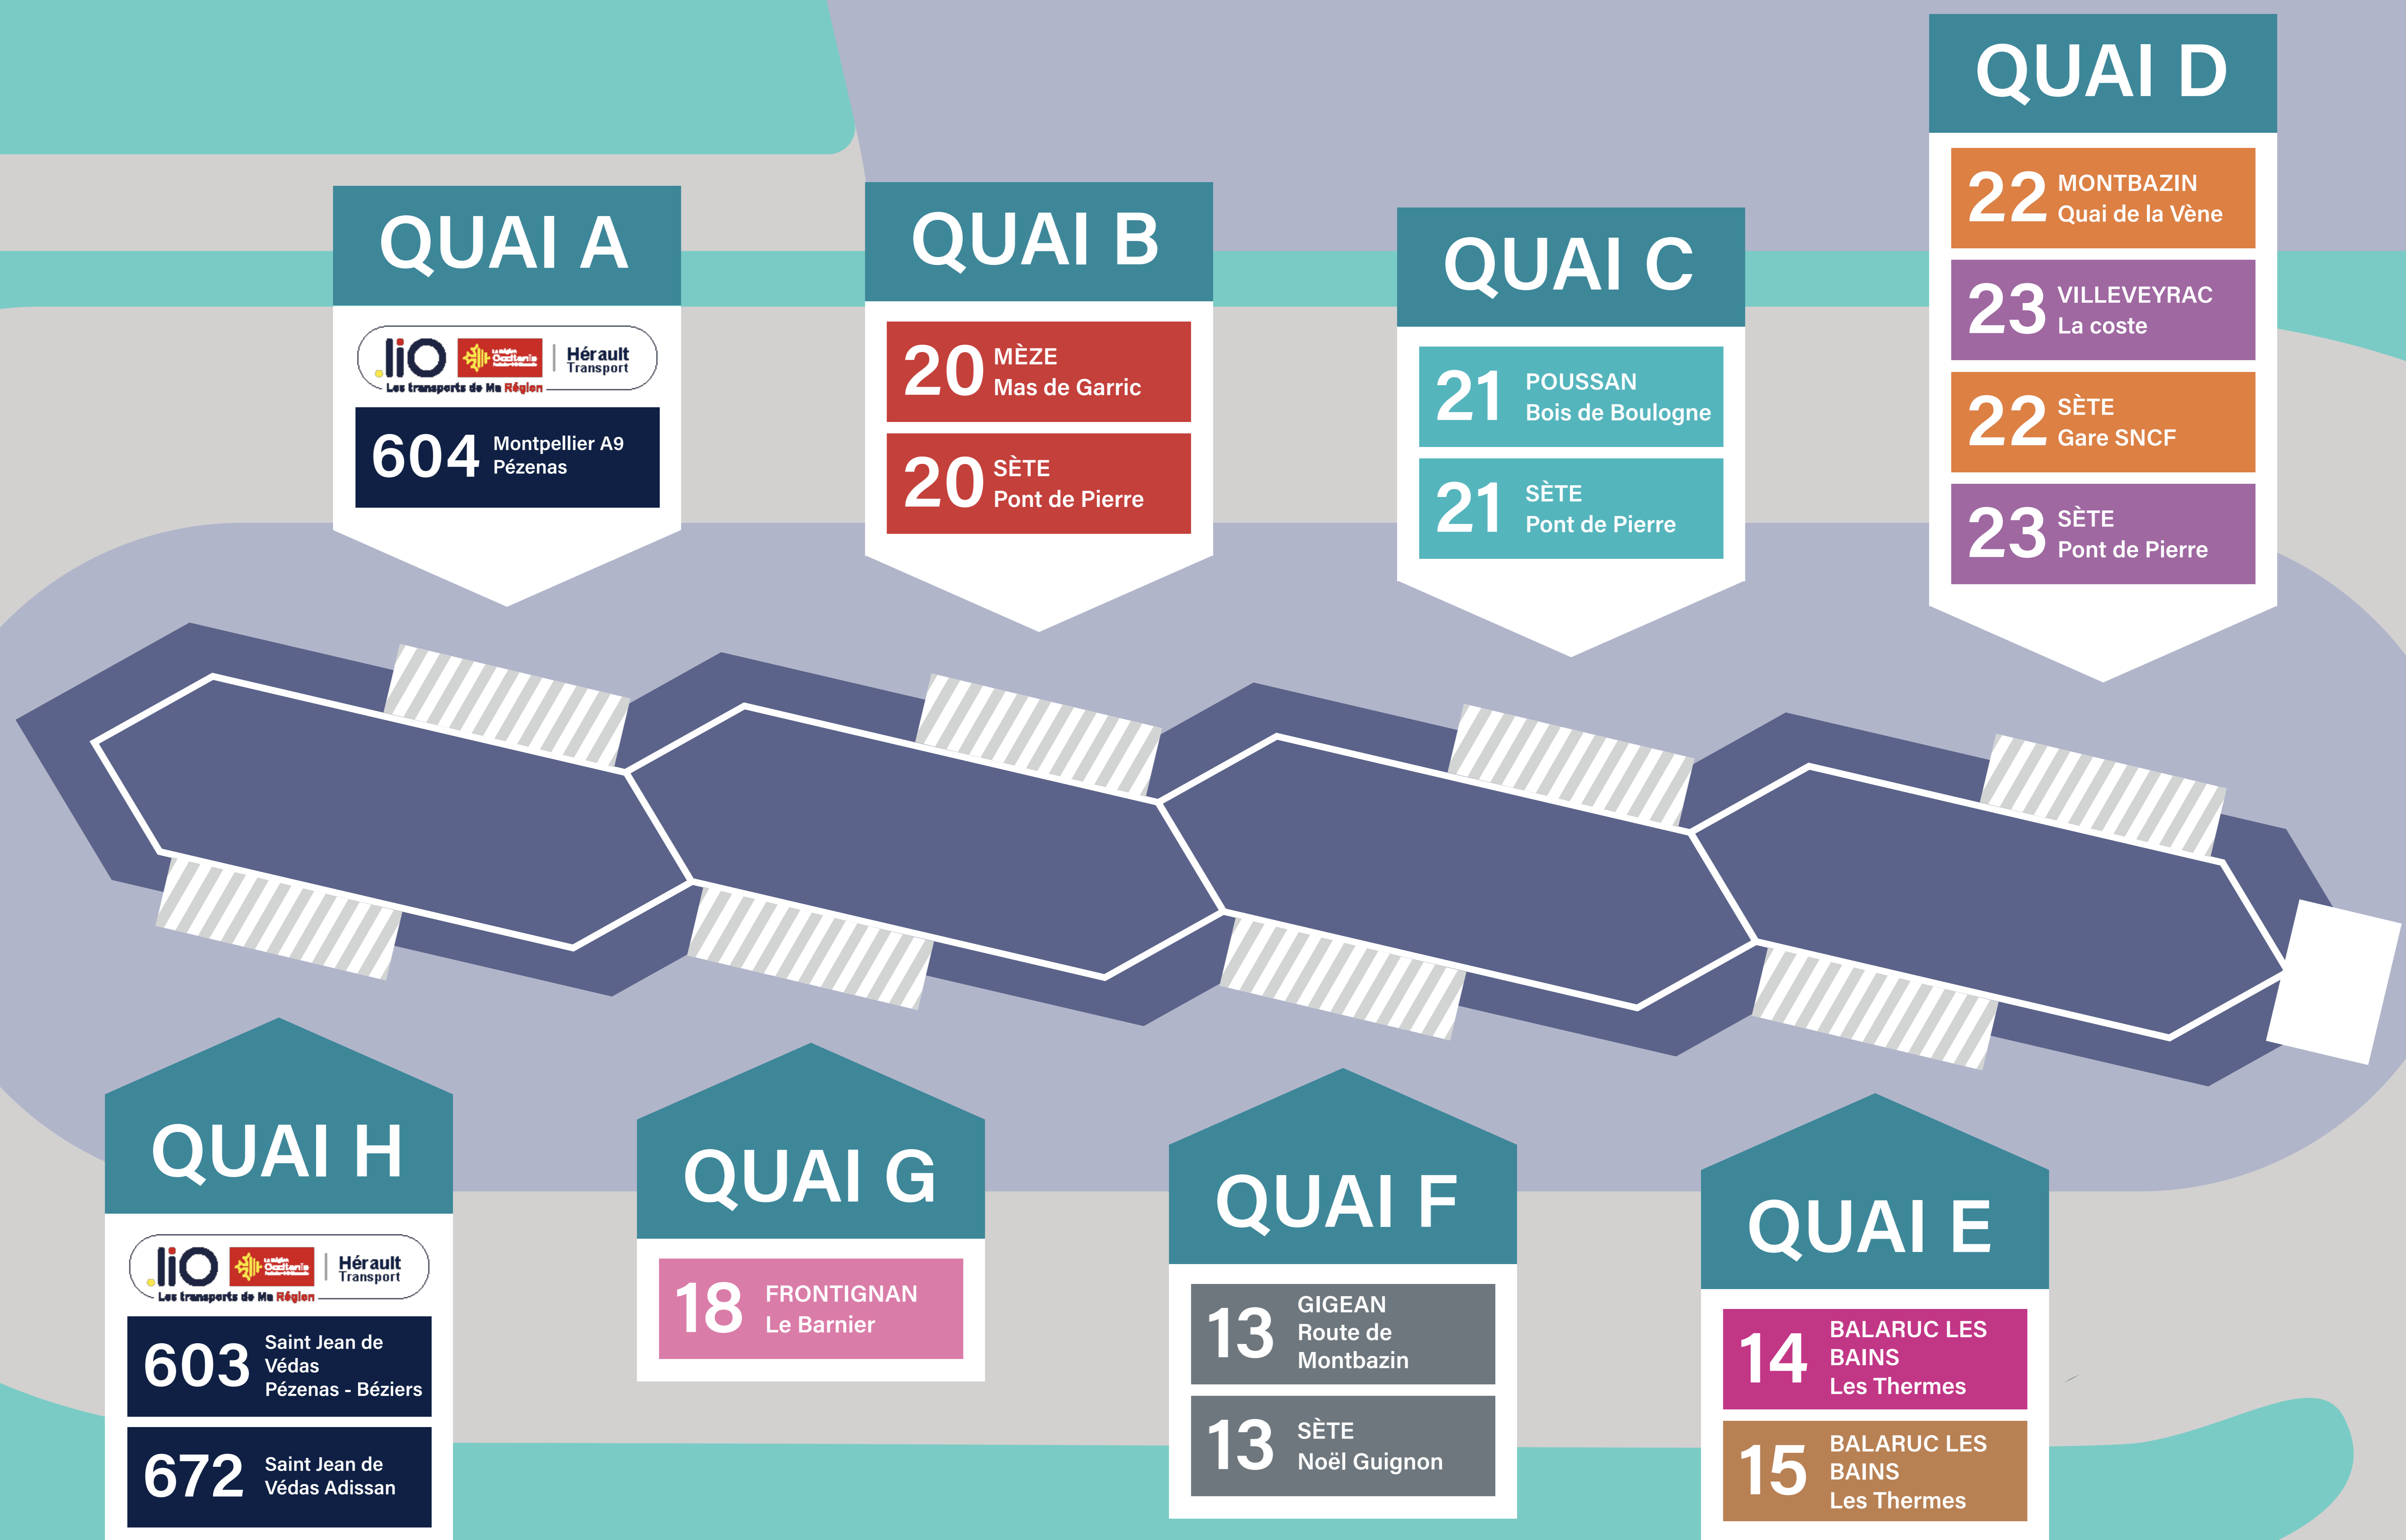

GARE ROUTIÈRE D'ÉCHANGES MULTIMODAL BALARUC-LE-VIEUX

CENTRE COMMERCIAL

LE SITE MOBILE

POUR TOUT
CONNAITRE
& TOUT SAVOIR
SUR VOTRE
RÉSEAU DE BUS