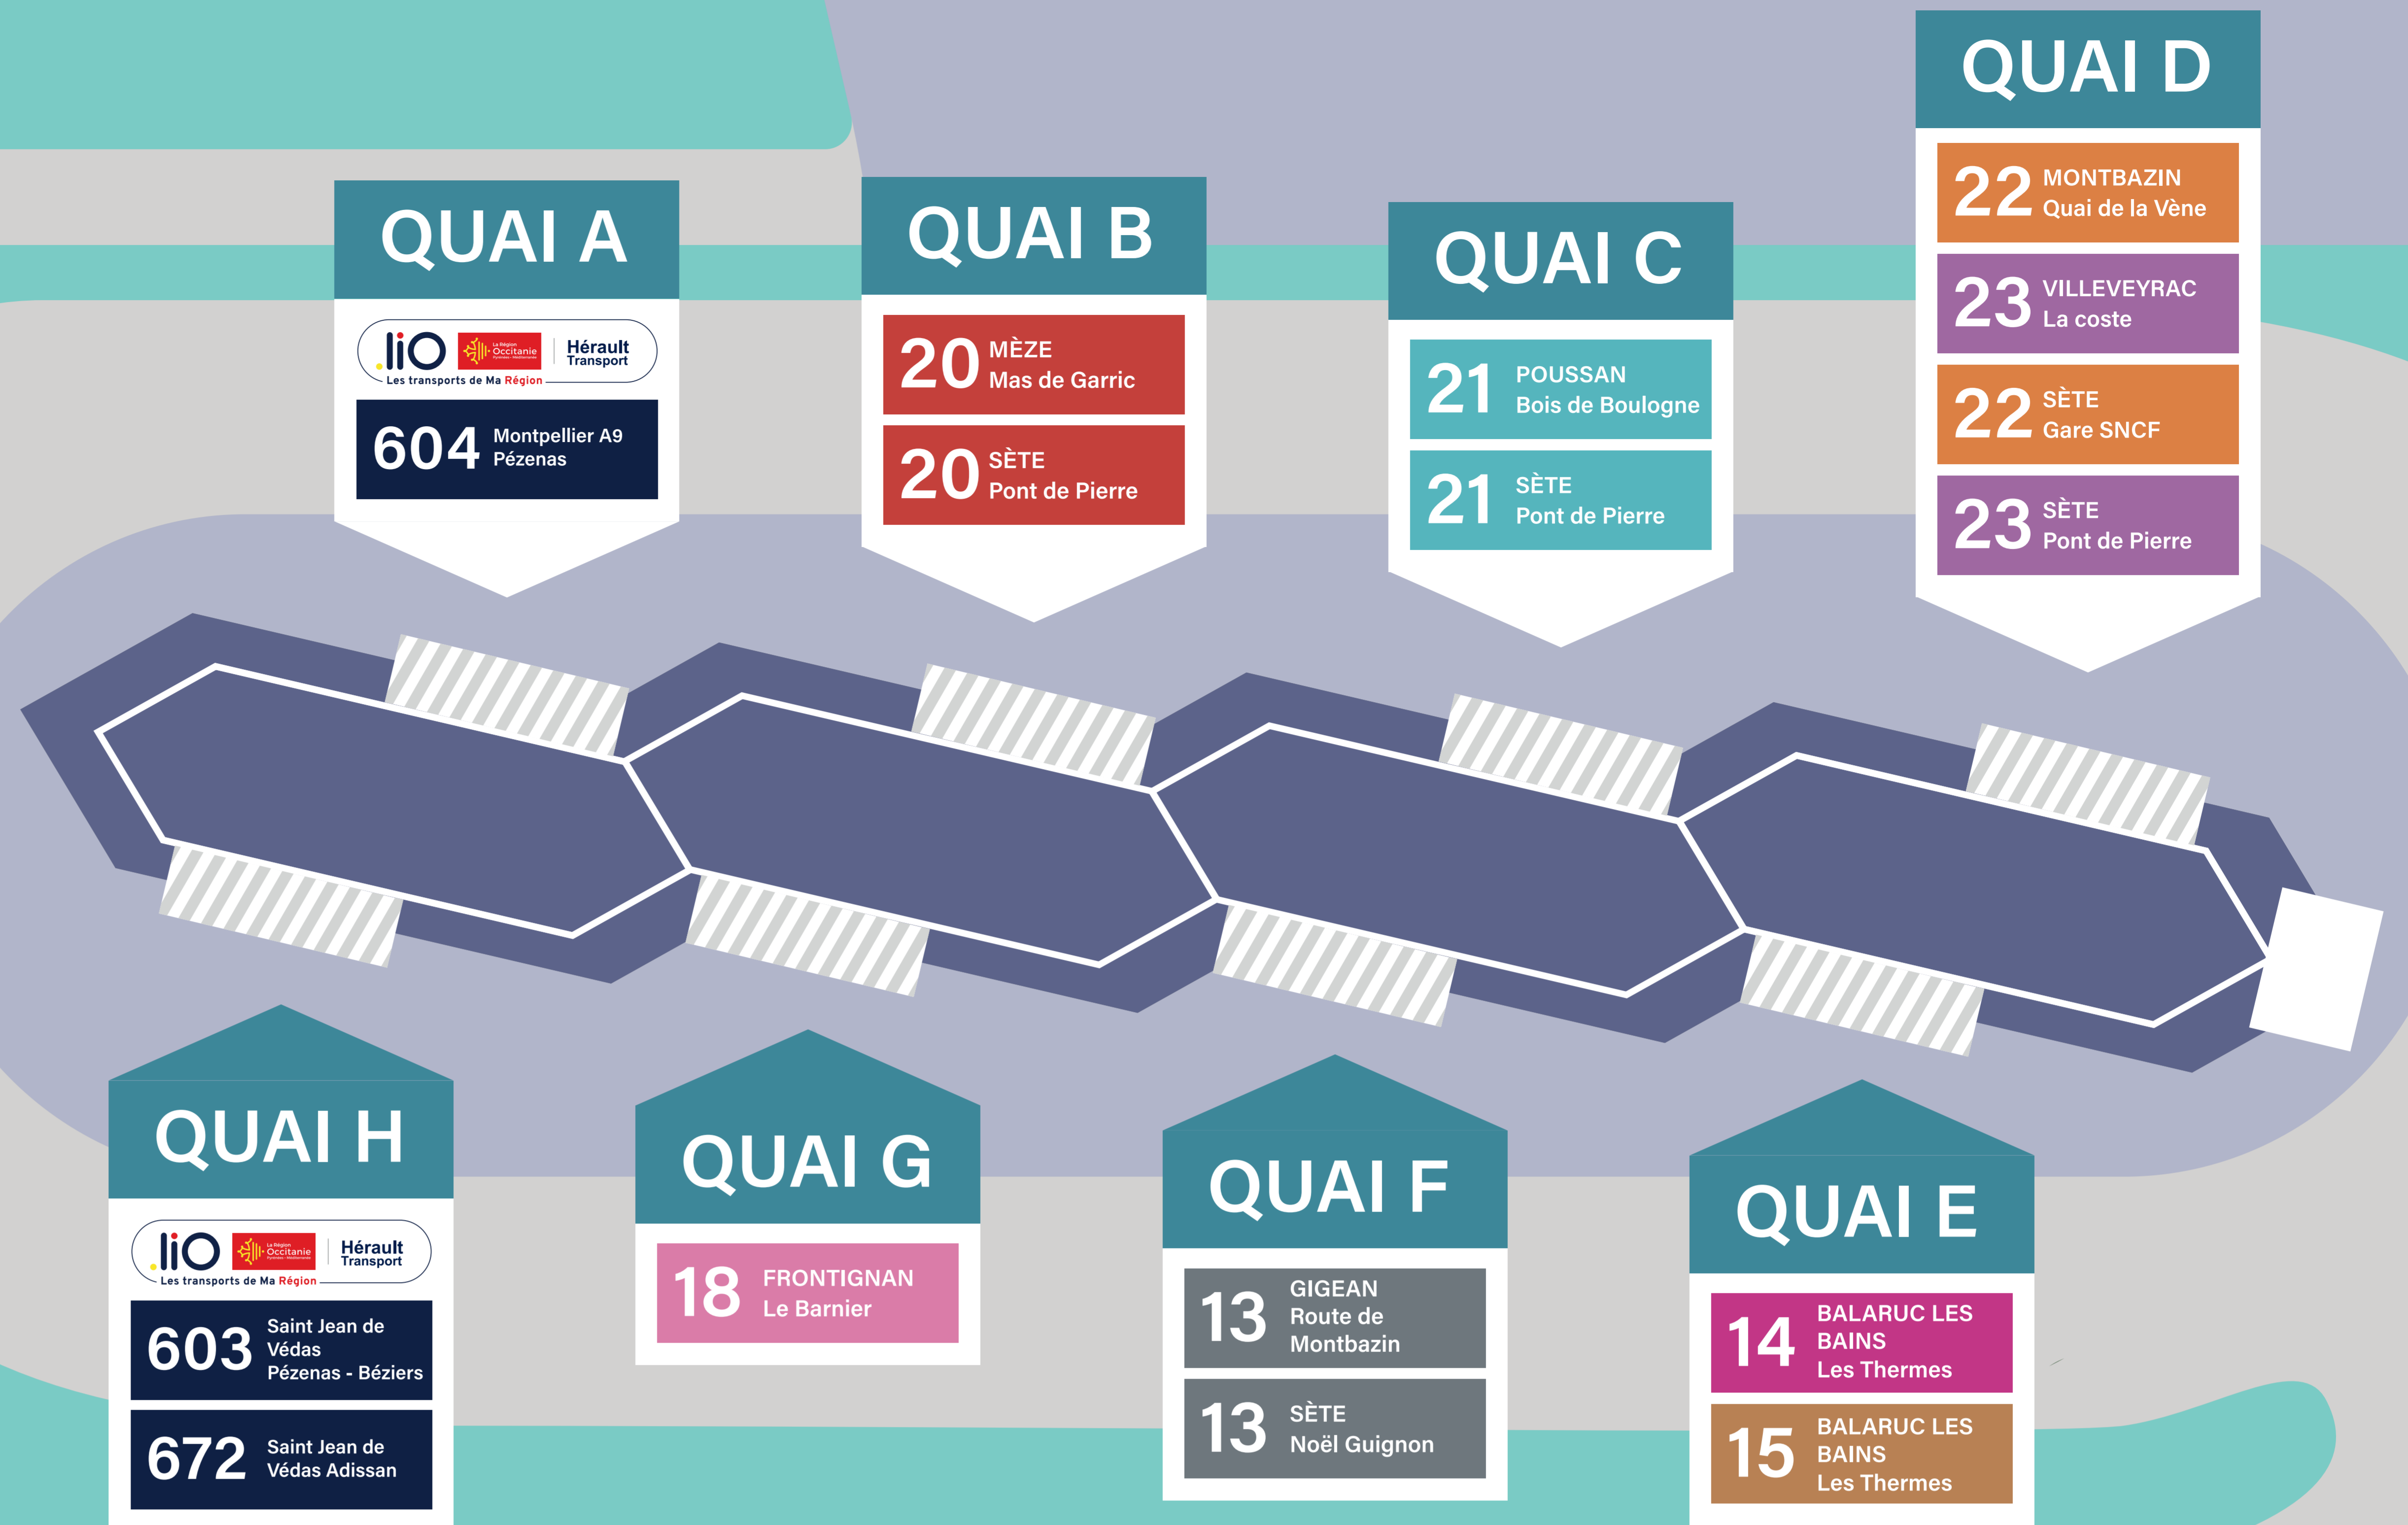

GARE ROUTIÈRE D'ÉCHANGES MULTIMODAL  
**BALARUC-LE-VIEUX**  
CENTRE COMMERCIAL

PÔLE D'ÉCHANGES MULTIMODAL  
**SÈTE**  
PARVIS SUD

**LE SITE MOBILE**

POUR TOUT  
CONNAITRE  
& TOUT SAVOIR  
SUR VOTRE  
RÉSEAU DE BUS