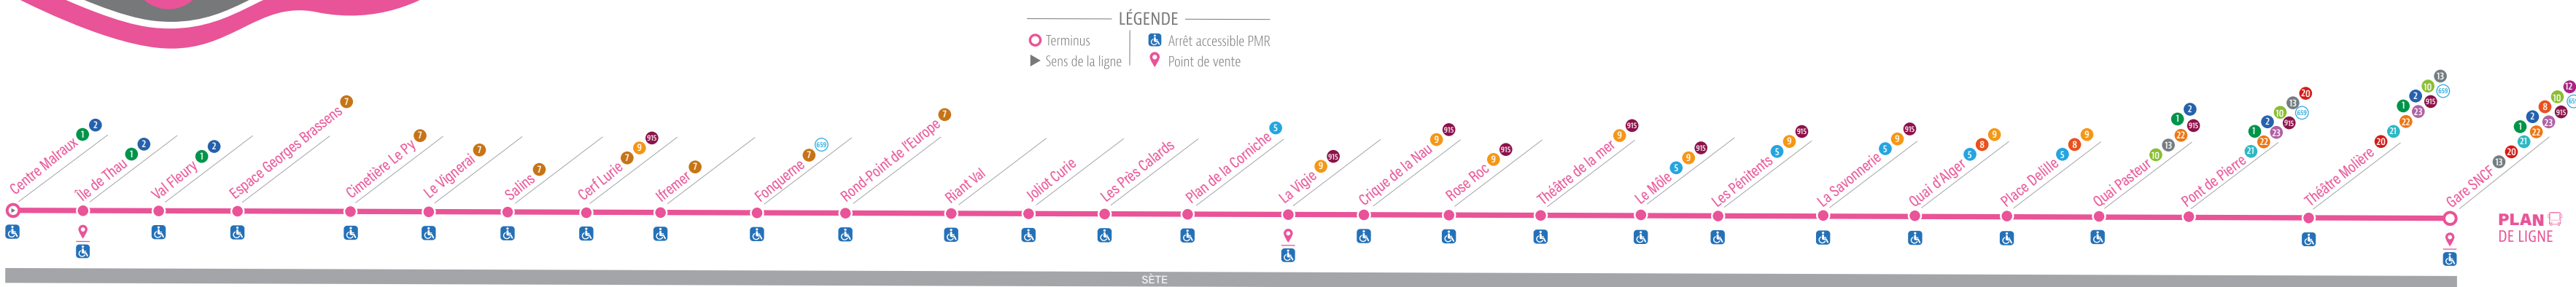

3

⚠ Les bus s'efforcent de respecter les horaires, mais sont soumis aux aléas de la circulation.

CIRCULE DU LUNDI AU DIMANCHE
Circulation les jours fériés sauf les 1er janvier, 1er mai et 25 décembre.
A noter : les 14 juillet et 15 août ne sont pas considérés comme des jours fériés.

14 juillet 2025	Lundi
15 août 2025	Vendredi

POUR BIEN VOYAGER ENSEMBLE

- Préparez votre monnaie ou votre titre de transport. (billets au-dessus de 20 € non acceptés)
- Les arrêts étant facultatifs, il est nécessaire de faire signe au conducteur !
- La montée dans le bus s'effectue obligatoirement par la porte avant. (exception pour les poussettes et PMR)
- Les poussettes doivent être placées dans l'espace prioritaire et pliées en cas d'affluence.

POUR LE CONFORT, LA SÉCURITÉ ET LE RESPECT DE TOUS

- Laissez les places prioritaires aux personnes les plus fragiles.
- Évitez de voyager debout, de vous lever avant l'arrêt du bus et ne mettez pas les pieds sur les fauteuils.
- Baissez le volume sonore de vos téléphones portables.
- Les chiens doivent obligatoirement être sur les genoux ou tenus en laisse courte, muselés et accompagnés d'une personne majeure. (hors chiens de catégorie I qui sont interdits)

LES TARIFS

POUR VOS DÉPLACEMENTS OCCASIONNELS

LES TICKETS TOUT PUBLIC

POUR VOS DÉPLACEMENTS RÉGULIERS

LES ABONNEMENTS

JE MONTE, JE VALIDE

AVEC MA CARTE BANCAIRE

1,30 € LE VOYAGE

mobilite.agglopoie.fr

* TICKET AUPRÈS DU CONDUCTEUR : 1,60 €

LUNDI AU SAMEDI