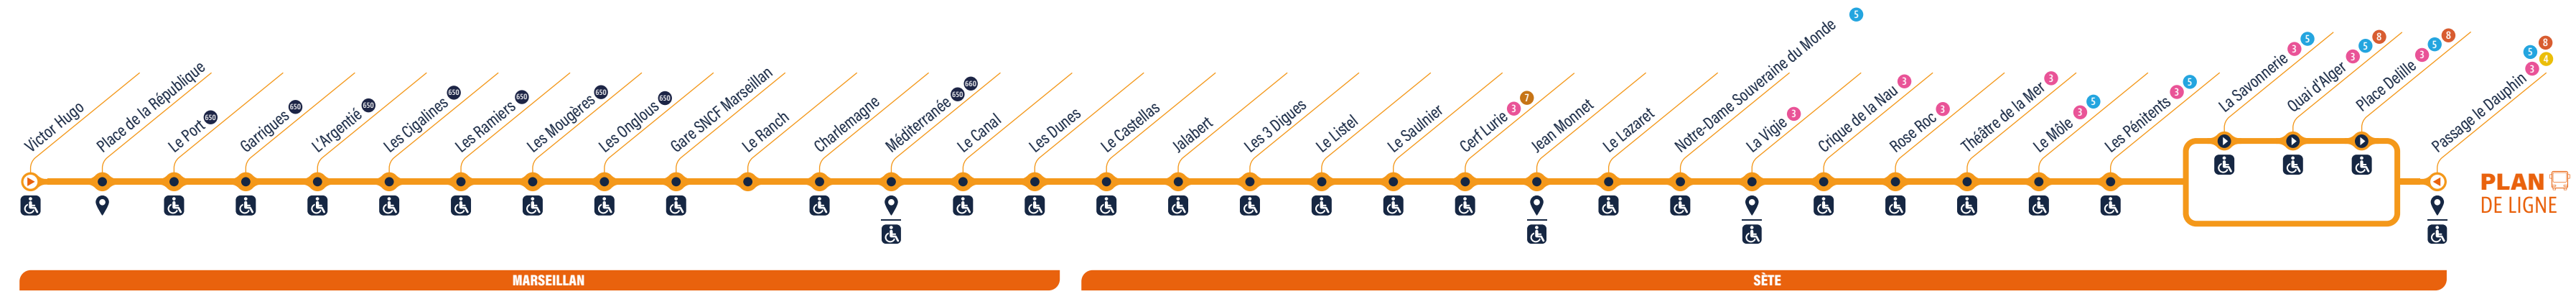

LÉGENDE
○ Terminus ► Sens de la ligne ♿ Arrêt accessible PMR 📍 Point de vente

La ligne circule normalement le 14 juillet comme un mardi et le 15 août comme un samedi (ces dates ne sont pas considérées comme des jours fériés)

CIRCULE DU LUNDI AU DIMANCHE ET JOURS FÉRIÉS

MARSEILLAN Victor Hugo ► **SÈTE** Passage le Dauphin **LÉGENDE** | a Ne circule pas les samedis et dimanches