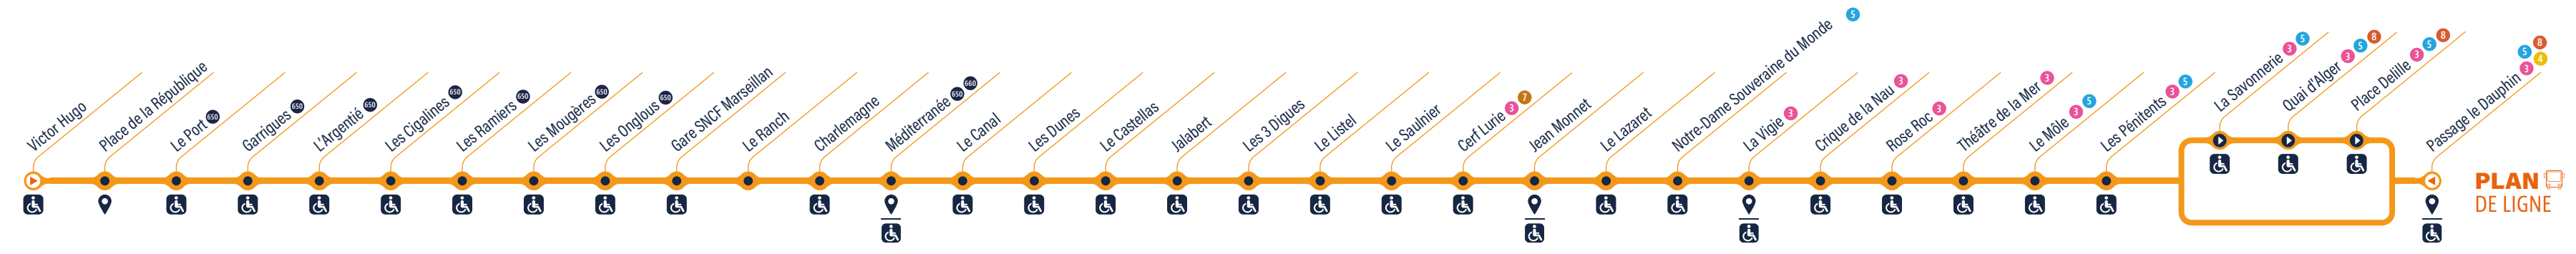

LIGNE 9

LÉGENDE
○ Terminus ► Sens de la ligne Arrêt accessible PMR Point de vente

CIRCULE DU LUNDI AU DIMANCHE ET JOURS FÉRIÉS SAUF 1ER MAI

POUR BIEN VOYAGER ENSEMBLE

- Préparez votre monnaie ou votre titre de transport. (billets au-dessus de 20 € non acceptés)
- Les arrêts étant facultatifs, il est nécessaire de faire signe au conducteur !
- La montée dans le bus s'effectue obligatoirement par la porte avant. (exception pour les poussettes et PMR)
- Les poussettes doivent être placées dans l'espace prioritaire et pliées en cas d'affluence.

POUR LE CONFORT, LA SÉCURITÉ ET LE RESPECT DE TOUS

- Laissez les places prioritaires aux personnes les plus fragiles.
- Évitez de voyager debout, de vous lever avant l'arrêt du bus et ne mettez pas les pieds sur les fauteuils.
- Les chiens doivent obligatoirement être sur les genoux ou tenus en laisse courte (hors chiens de catégorie I qui sont interdits).
- Ne jetez pas vos déchets dans le bus.

Vous pouvez consulter le règlement dans son intégralité sur www.mobilite.agglopoie.fr

MARSEILLAN **SÈTE**

MARSEILLAN Victor Hugo ► SÈTE Passage le Dauphin

LUNDI AU DIMANCHE ET JOURS FÉRIÉS																				
MARSEILLAN	Victor Hugo	7:35	8:45	10:00	11:15	12:25	13:35	14:45	15:55	17:10	18:25	19:35	20:40							
	Place de la République	7:36	8:46	10:01	11:16	12:26	13:36	14:46	15:56	17:11	18:26	19:36	20:41							
	Le Port	7:38	8:48	10:03	11:18	12:28	13:38	14:48	15:58	17:13	18:28	19:38	20:43							
	Garrigues	7:40	8:50	10:05	11:20	12:30	13:40	14:50	16:00	17:15	18:30	19:40	20:45							
	L'Argenté	7:41	8:51	10:06	11:21	12:31	13:41	14:51	16:01	17:16	18:31	19:41	20:46							
	Les Cigalines	7:42	8:52	10:07	11:22	12:32	13:42	14:52	16:02	17:17	18:32	19:42	20:47							
	Les Ramiers	7:43	8:53	10:08	11:23	12:33	13:43	14:53	16:03	17:18	18:33	19:43	20:48							
	Les Mougères	7:44	8:54	10:09	11:24	12:34	13:44	14:54	16:04	17:19	18:34	19:44	20:49							
	Les Onglous	7:46	8:56	10:11	11:26	12:36	13:46	14:56	16:06	17:21	18:36	19:46	20:51							
	Gare SNCF Marseille	7:50	9:00	10:15	11:30	12:40	13:50	15:00	16:10	17:25	18:40	19:50	20:55							
	Le Ranch	7:51	9:01	10:16	11:31	12:41	13:51	15:01	16:11	17:26	18:41	19:51	20:56							
	Charlemagne	7:53	9:03	10:18	11:33	12:43	13:53	15:03	16:13	17:28	18:43	19:53	20:58							
	Méditerranée	7:59	9:09	10:24	11:39	12:49	13:59	15:09	16:19	17:34	18:49	19:59	21:04							
	Le Canal	8:00	9:10	10:25	11:40	12:50	14:00	15:10	16:20	17:35	18:50	20:00	21:05							
	Le Lazaret	8:01	9:11	10:26	11:41	12:51	14:01	15:11	16:21	17:36	18:51	20:01	21:06							
Le Castellas	8:04	9:14	10:29	11:44	12:54	14:04	15:14	16:24	17:39	18:54	20:04	21:09								
Jalabert	8:07	9:17	10:32	11:47	12:57	14:07	15:17	16:27	17:42	18:57	20:07	21:12								
Les 3 Dignes	8:09	9:19	10:34	11:49	12:59	14:09	15:19	16:30	17:45	18:59	20:09	21:14								
Le Listel	8:12	9:22	10:37	11:52	13:02	14:12	15:22	16:32	17:47	19:02	20:12	21:17								
Le Saulnier	8:15	9:25	10:40	11:55	13:05	14:15	15:25	16:36	17:51	19:05	20:15	21:20								
Cerf Lurie	8:17	9:27	10:42	11:57	13:07	14:17	15:27	16:38	17:53	19:07	20:17	21:22								
Jean Monnet	8:19	9:29	10:44	11:59	13:09	14:19	15:29	16:41	17:56	19:10	20:19	21:24								
Le Lazaret	8:21	9:31	10:46	12:01	13:11	14:21	15:31	16:43	17:58	19:12	20:21	21:26								
Notre-Dame Souveraine du Monde	8:22	9:32	10:47	12:02	13:12	14:22	15:32	16:44	17:59	19:13	20:22	21:27								
La Vigie	8:24	9:34	10:49	12:04	13:14	14:24	15:34	16:46	18:01	19:15	20:24	21:29								
Crique de la Nau	8:25	9:35	10:50	12:05	13:15	14:25	15:35	16:47	18:02	19:16	20:25	21:30								
Rose Roc	8:26	9:36	10:51	12:06	13:16	14:26	15:36	16:48	18:03	19:17	20:26	21:31								
Théâtre de la Mer	8:27	9:37	10:52	12:07	13:17	14:27	15:37	16:49	18:04	19:18	20:27	21:32								
Le Môle	8:28	9:38	10:53	12:08	13:18	14:28	15:38	16:50	18:05	19:19	20:28	21:33								
Les Pénitents	8:29	9:39	10:54	12:09	13:19	14:29	15:39	16:51	18:06	19:19	20:28	21:33								
La Savonnerie	8:31	9:41	10:56	12:11	13:21	14:31	15:41	16:53	18:08	19:21	20:30	21:35								
Quai d'Alger	8:31	9:41	10:56	12:11	13:21	14:31	15:41	16:53	18:08	19:21	20:30	21:35								
Place Delille	8:33	9:43	10:58	12:13	13:23	14:33	15:43	16:55	18:10	19:23	20:32	21:37								
Passage le Dauphin	8:36	9:46	11:01	12:16	13:26	14:36	15:46	16:58	18:13	19:26	20:35	21:40								
SÈTE