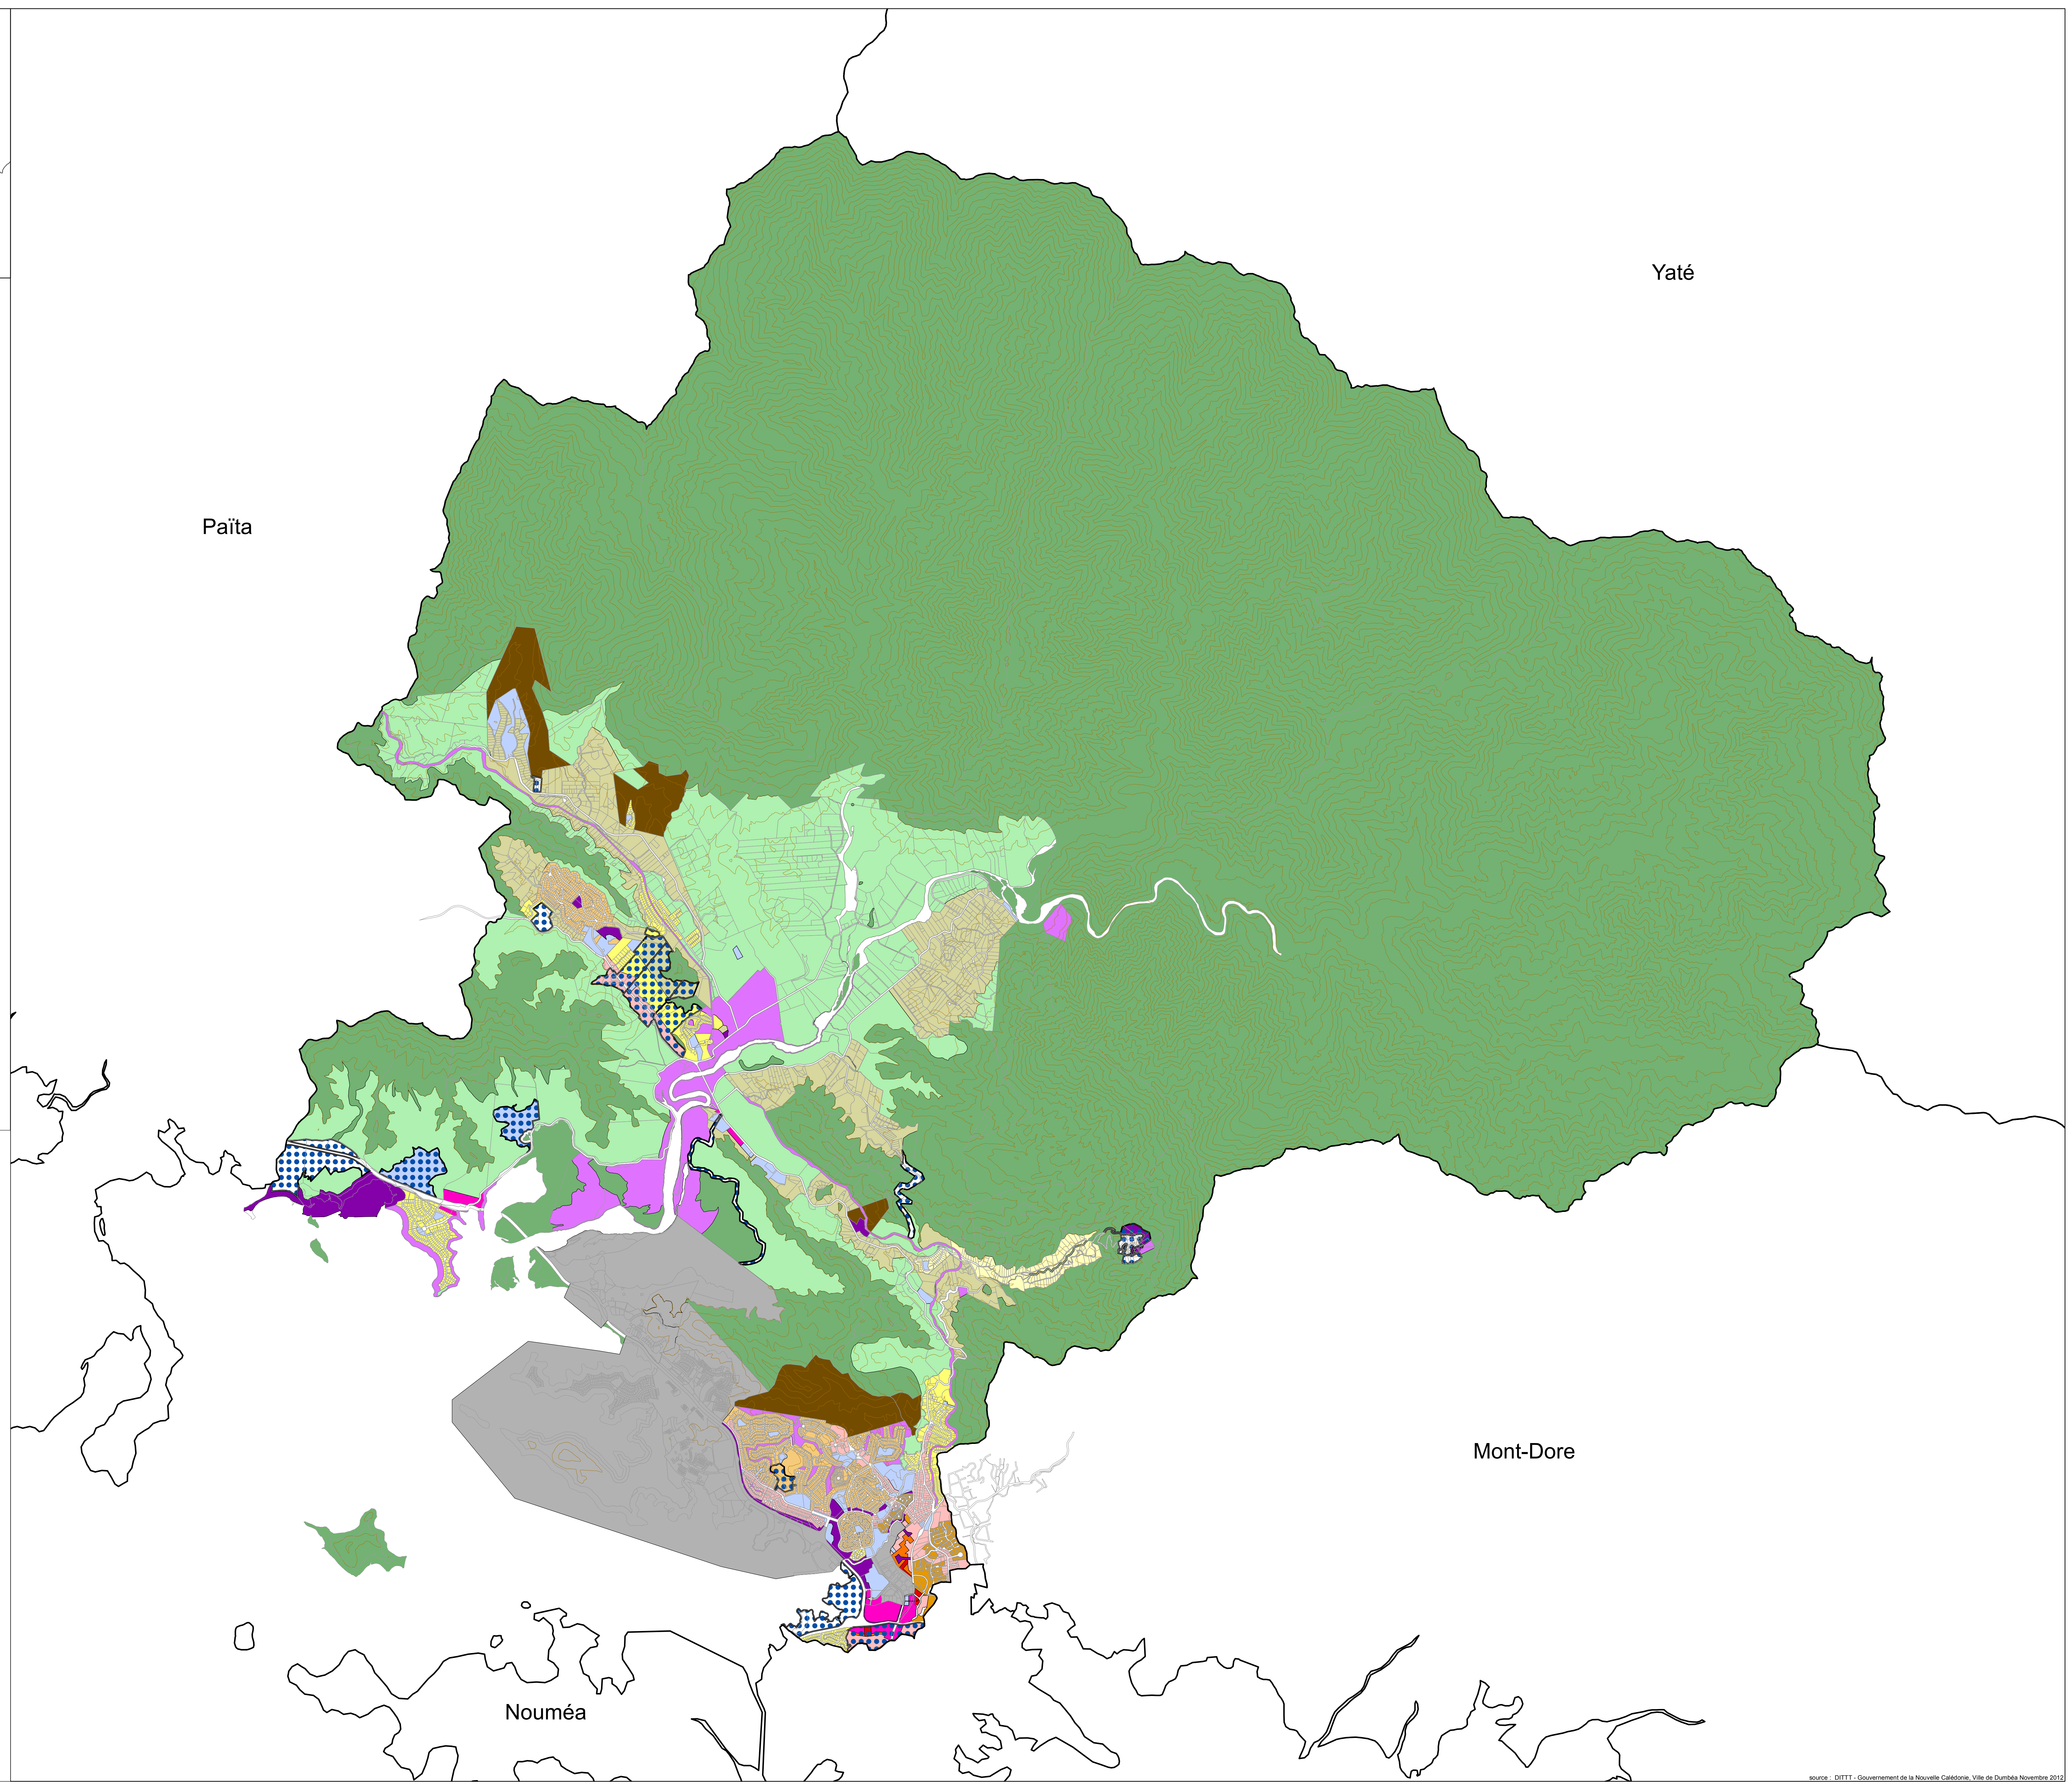

Carte de localisation

NOUVELLE-CALÉDONIE
 PROVINCE SUD
 COMMUNE DE DUMBEA

Approuvé le : 18/12/2012

P.U.D
ZONAGE : Plan général

N° 1
 Echelle: 1:30 000

- Légende**
- Parcelles
 - Plan d'Urbanisme Directeur**
 - Zonage**
 - UA - Zone urbaine centrale
 - UAB - Zone urbaine dense
 - UB0 - Zone urbaine résidentielle pavillonnaire
 - UB1 - Zone urbaine résidentielle pavillonnaire
 - UB2 - Zone urbaine résidentielle pavillonnaire
 - UB3 - Zone urbaine résidentielle pavillonnaire
 - UBK - Zone urbaine résidentielle pavillonnaire
 - UR - Zone résidentielle rurale
 - UZ - Zone de ZAC
 - IAE - Zone urbaine d'activités économiques
 - UE - Zone d'équipements
 - UL - Zone urbaine de loisirs
 - NL - Zone naturelle aménagée
 - NC - Zone naturelle d'activités rurales
 - ND - Zone naturelle protégée
 - TC - Zone de terre coutumière
 - AU - Zone à urbaniser
 - Lignes topo tous les 50 mètres