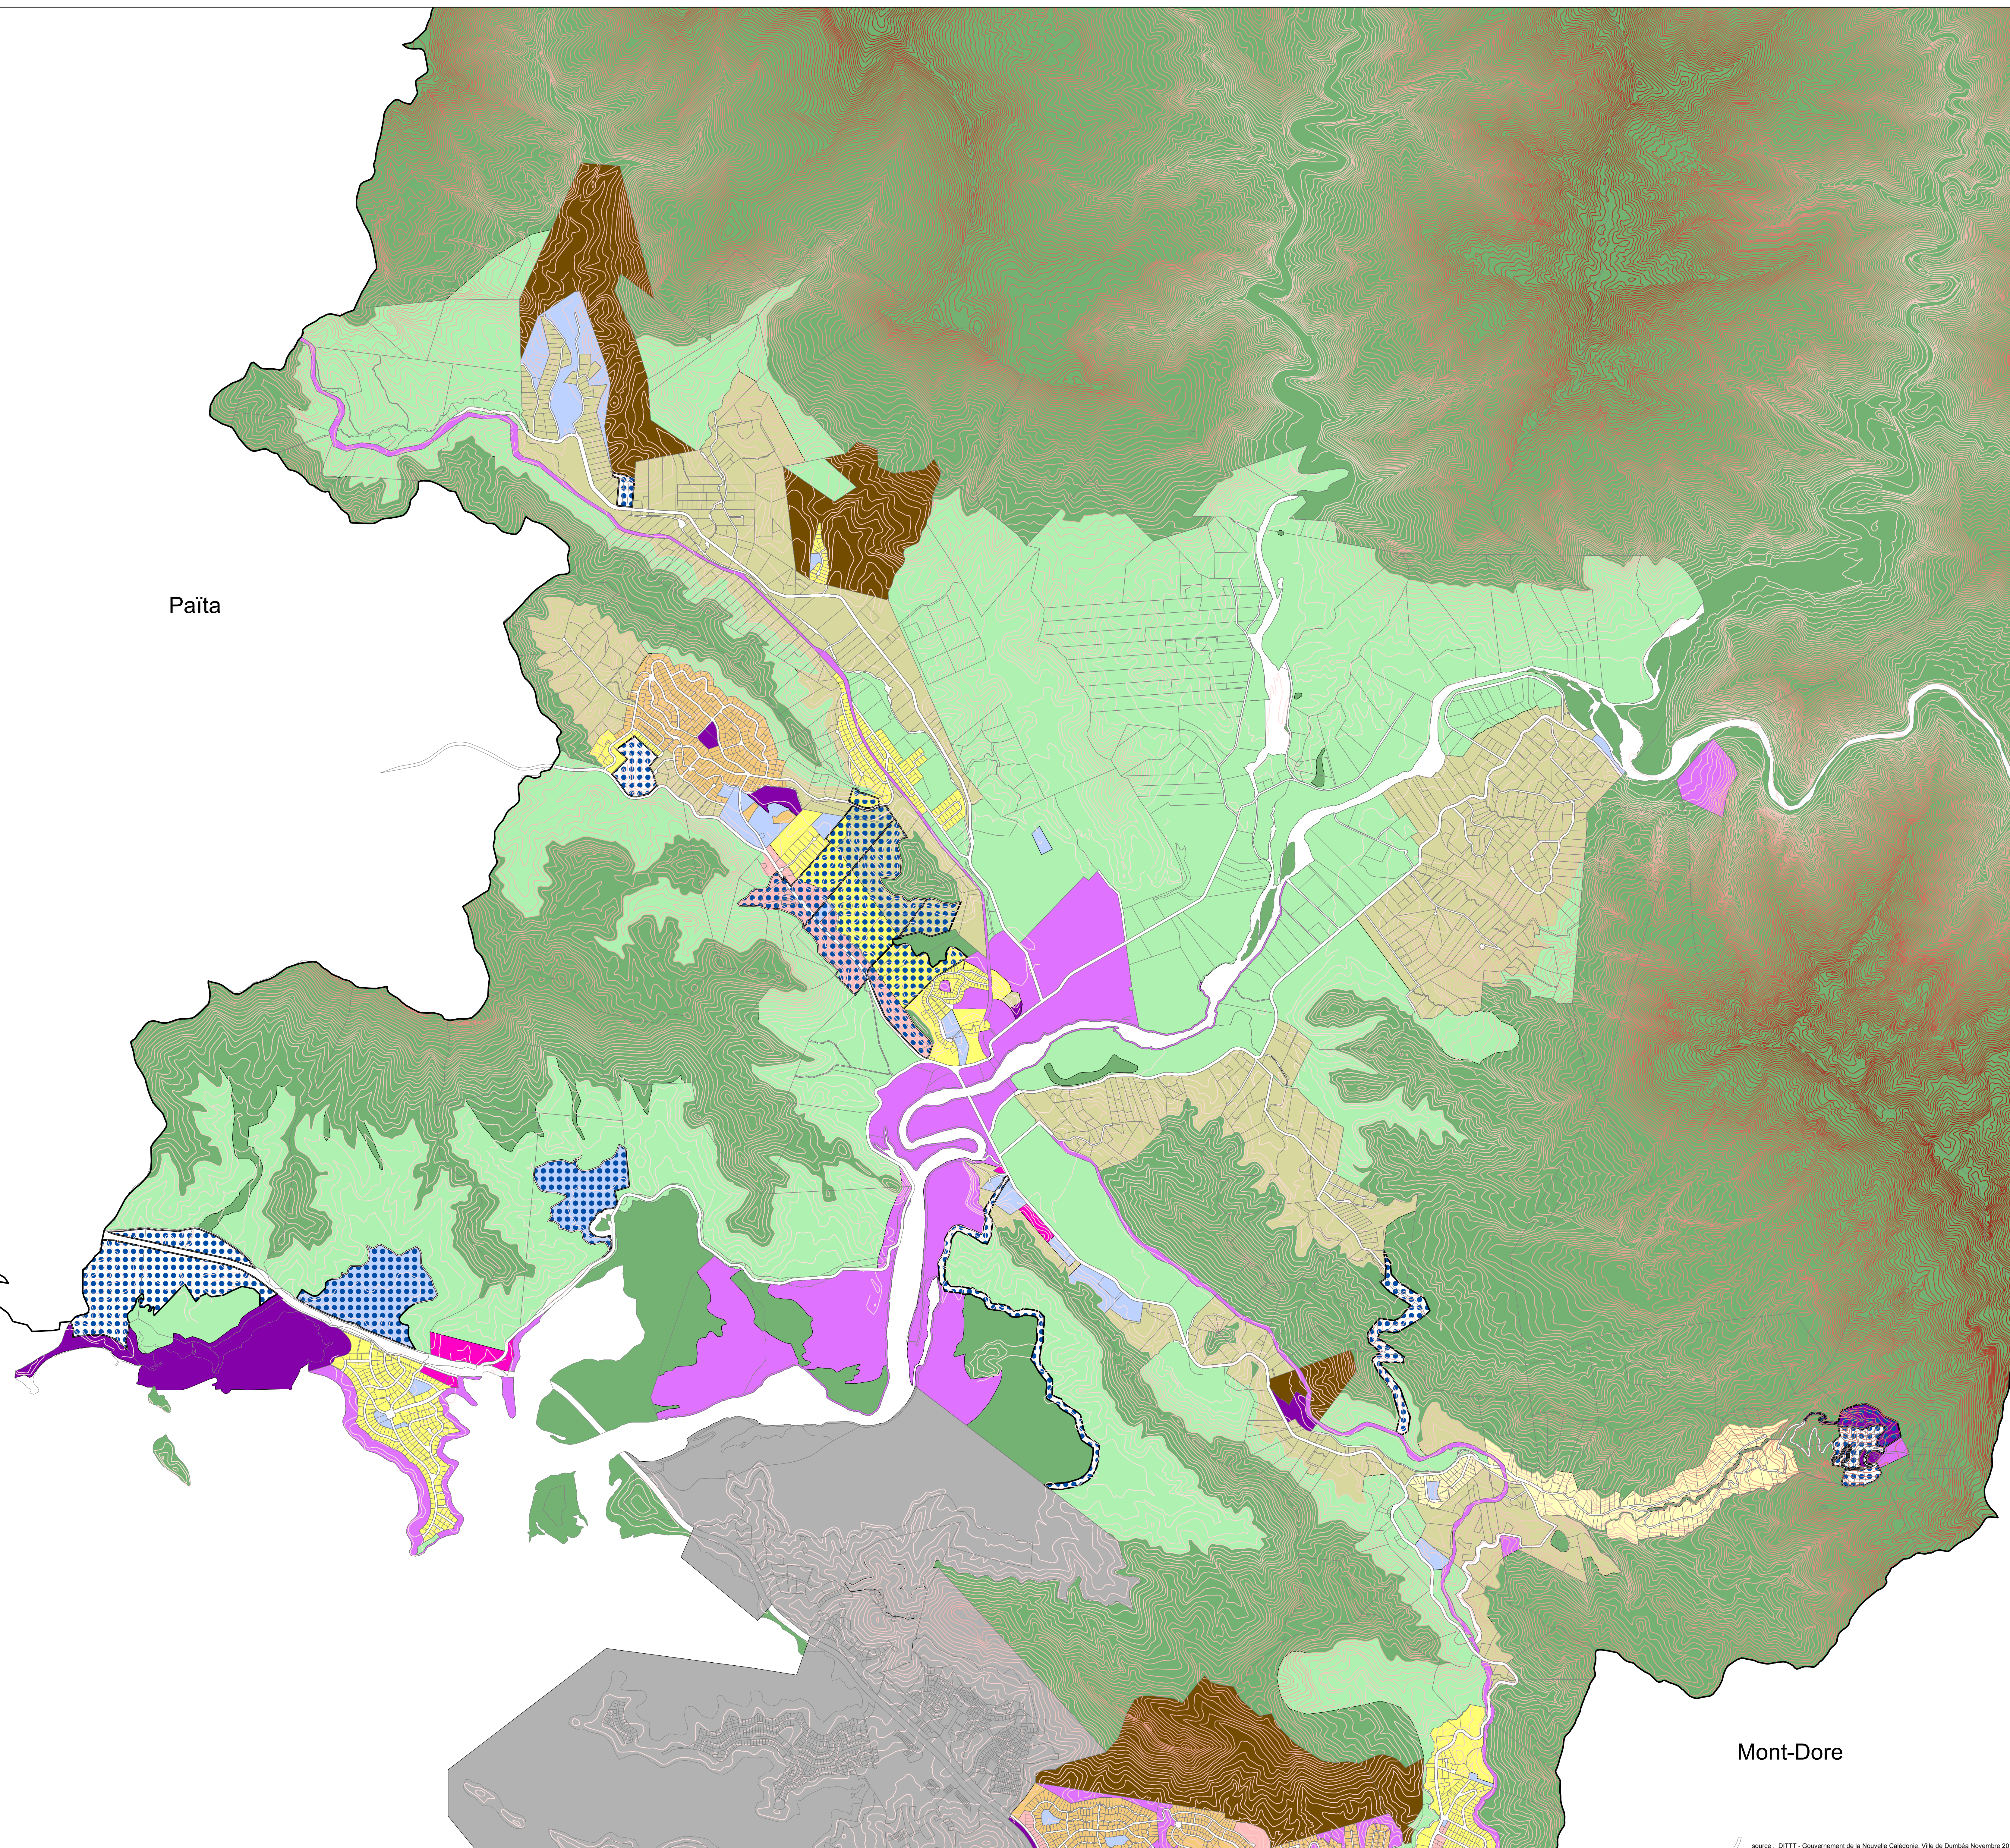

Carte de localisation

NOUVELLE-CALÉDONIE
 PROVINCE SUD
 COMMUNE DE DUMBEA

PROVINCE SUD | DUMBEA | AXE-SAONE Architectes Paysagistes

Approuvé le : 18/12/2012

P.U.D
ZONAGE : Partie Nord

N° 2
 Echelle: 1:15 000

Légende
 Plan d'Urbanisme Directeur
 Zonage

- UA - Zone urbaine centrale
- UAB - Zone urbaine dense
- UB0 - Zone urbaine résidentielle pavillonnaire
- UB1 - Zone urbaine résidentielle pavillonnaire
- UB2 - Zone urbaine résidentielle pavillonnaire
- UB3 - Zone urbaine résidentielle pavillonnaire
- UBK - Zone urbaine résidentielle pavillonnaire
- UR - Zone résidentielle rurale
- UZ - Zone de ZAC
- UAE - Zone urbaine d'activités économiques
- UE - Zone d'équipements
- UL - Zone urbaine de loisirs
- NI - Zone naturelle aménagée
- NC - Zone naturelle d'activités rurales
- ND - Zone naturelle protégée
- TC - Zone de terre coutumière
- AU - Zone à urbaniser

Lignes topo tous les 10 mètres