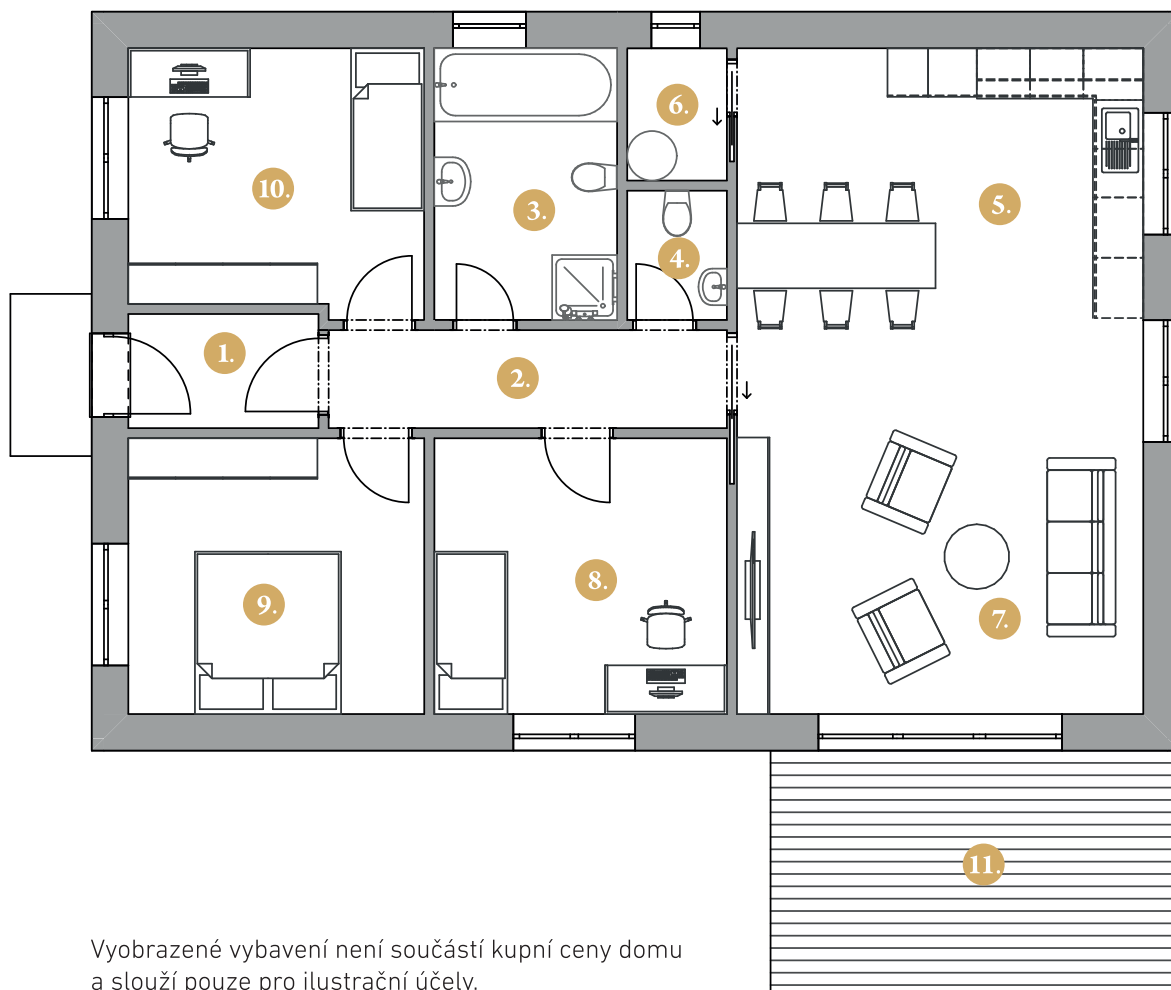

DOMY

Dívčí hora

RODINNÝ DŮM 17

TYP 1

1.	zádveří	3,29 m ²
2.	spojovací chodba	5,88 m ²
3.	koupelna	7,54 m ²
4.	WC	1,96 m ²
5.	kuchyně + jídelna	24,25 m ²
6.	technická místnost	1,99 m ²
7.	obývací pokoj	16,61 m ²
8.	dětský pokoj	12,24 m ²
9.	ložnice	12,41 m ²
10.	pracovna	11,73 m ²

Užitná plocha RD **97,9 m²**

11. terasa 15,00 m²

Vyobrazené vybavení není součástí kupní ceny domu a slouží pouze pro ilustrační účely.