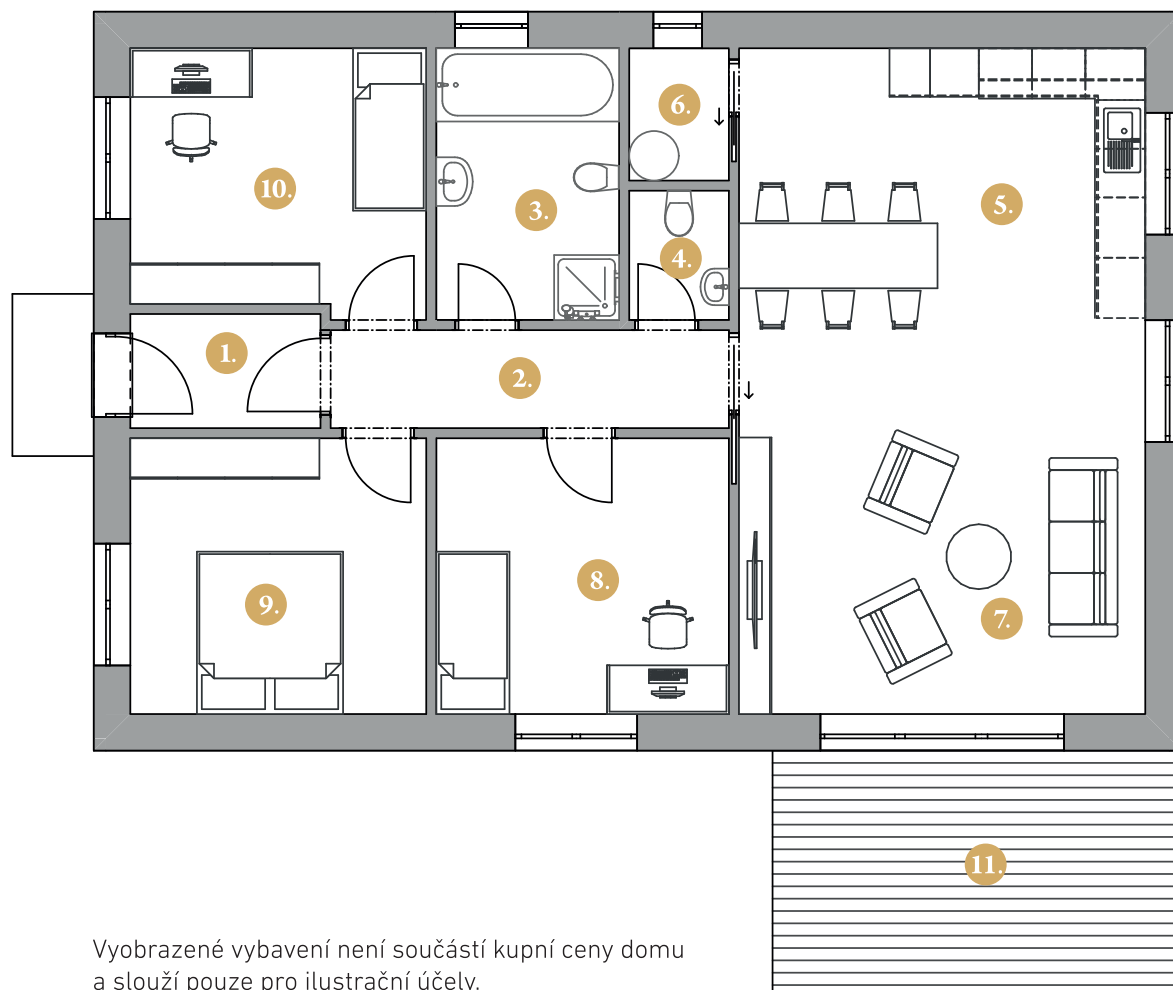

DOMY

Dívčí hora

RODINNÝ DŮM 18

TYP 1

1.	zádveří	3,29 m ²
2.	spojovací chodba	5,88 m ²
3.	koupelna	7,54 m ²
4.	WC	1,96 m ²
5.	kuchyně + jídelna	24,25 m ²
6.	technická místnost	1,99 m ²
7.	obývací pokoj	16,61 m ²
8.	dětský pokoj	12,24 m ²
9.	ložnice	12,41 m ²
10.	pracovna	11,73 m ²

Užitná plocha RD **97,9 m²**

11. terasa 15,00 m²

Vyobrazené vybavení není součástí kupní ceny domu a slouží pouze pro ilustrační účely.