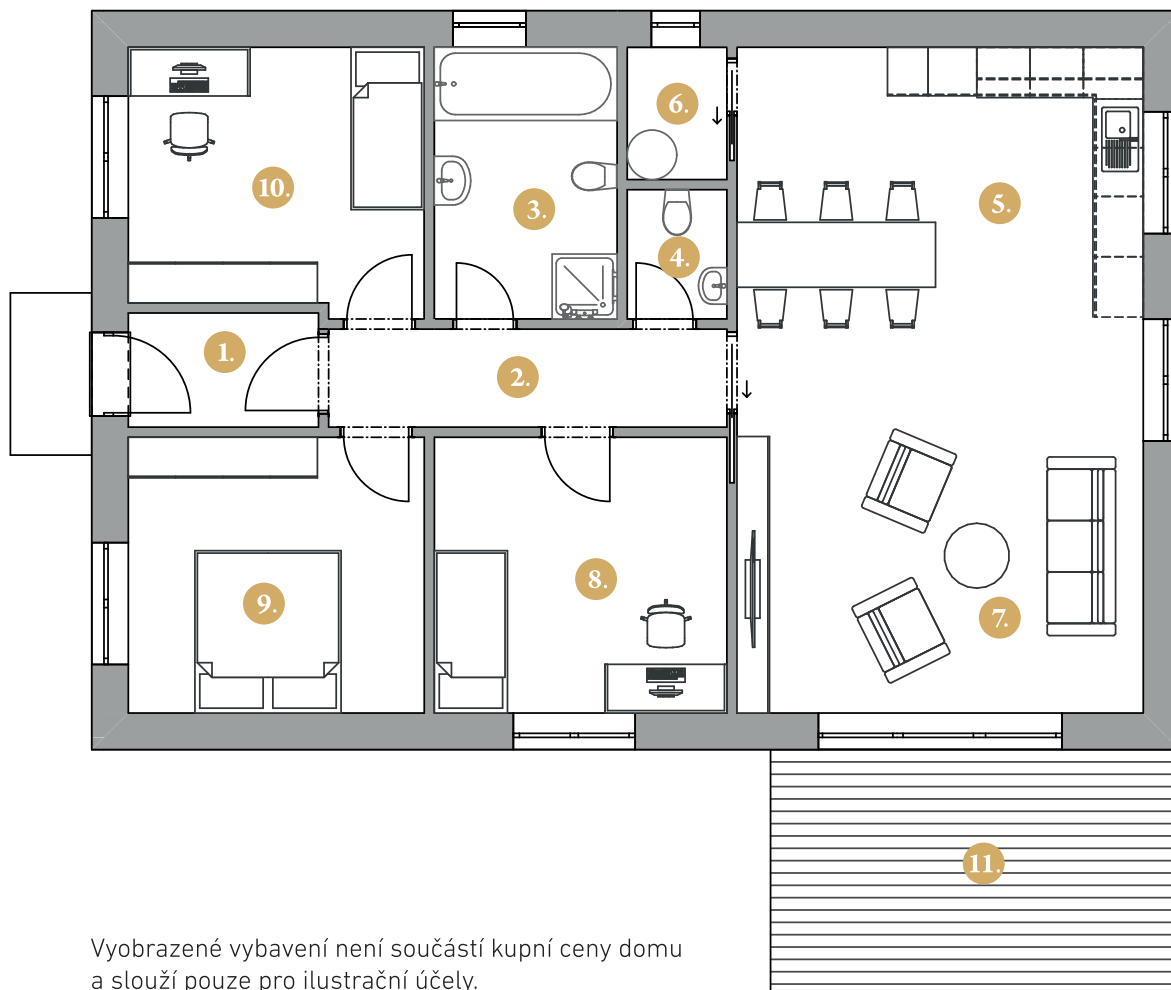

DOMY

Dívčí hora

RODINNÝ DŮM 23

TYP 1

| | | |
|-----|--------------------|----------------------|
| 1. | zádveří | 3,29 m ² |
| 2. | spojovací chodba | 5,88 m ² |
| 3. | koupelna | 7,54 m ² |
| 4. | WC | 1,96 m ² |
| 5. | kuchyně + jídelna | 24,25 m ² |
| 6. | technická místnost | 1,99 m ² |
| 7. | obývací pokoj | 16,61 m ² |
| 8. | dětský pokoj | 12,24 m ² |
| 9. | ložnice | 12,41 m ² |
| 10. | pracovna | 11,73 m ² |

Užitná plocha RD **97,9 m²**

11. terasa 15,00 m²

Vyobrazené vybavení není součástí kupní ceny domu a slouží pouze pro ilustrační účely.