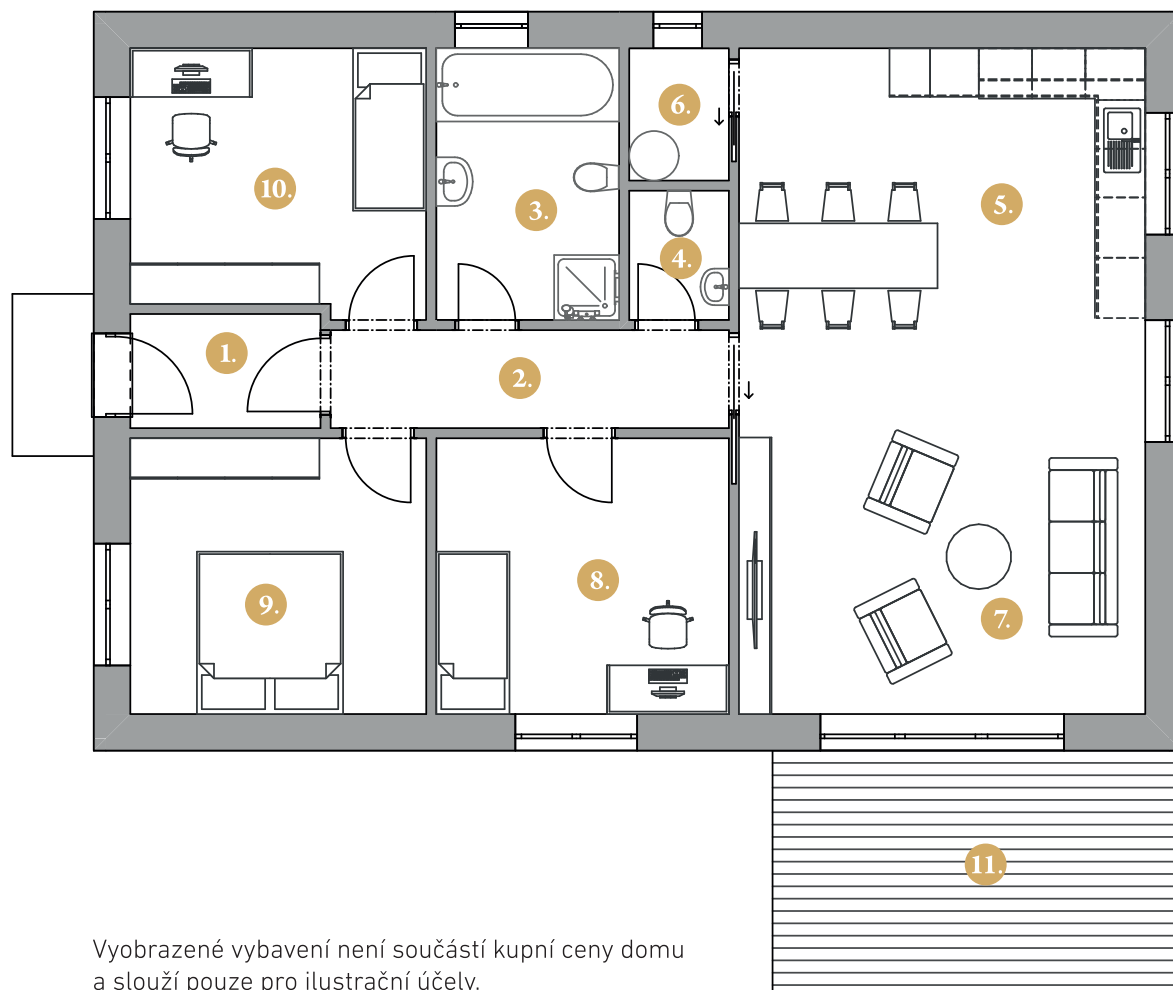

DOMY

Dívčí hora

RODINNÝ DŮM 27

TYP 1

1. zádveří	3,29 m ²
2. spojovací chodba	5,88 m ²
3. koupelna	7,54 m ²
4. WC	1,96 m ²
5. kuchyně + jídelna	24,25 m ²
6. technická místnost	1,99 m ²
7. obývací pokoj	16,61 m ²
8. dětský pokoj	12,24 m ²
9. ložnice	12,41 m ²
10. pracovna	11,73 m ²

Užitná plocha RD **97,9 m²**

11. terasa 15,00 m²

Vyobrazené vybavení není součástí kupní ceny domu a slouží pouze pro ilustrační účely.