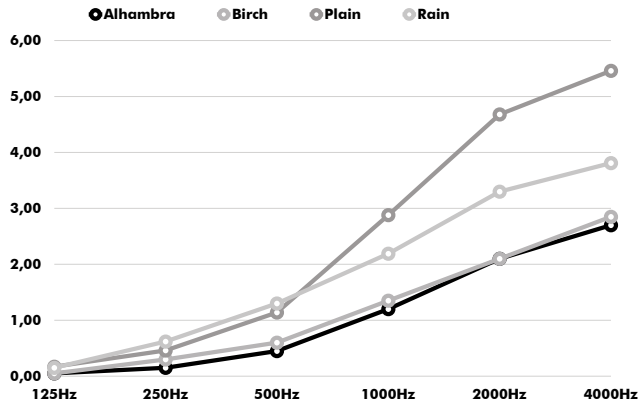

BuzziFalls width 120 cm | 47.24

Equivalent sound absorption area in m² per object

Hz	Alhambra Aeq/m²	Birch Aeq/m²	Plain Aeq/m²	Rain Aeq/m²
125	0.05	0.05	0.17	0.15
250	0.15	0.30	0.46	0.62
500	0.45	0.60	1.14	1.30
1000	1.20	1.35	2.88	2.19
2000	2.10	2.10	4.68	3.30
4000	2.70	2.85	5.46	3.91