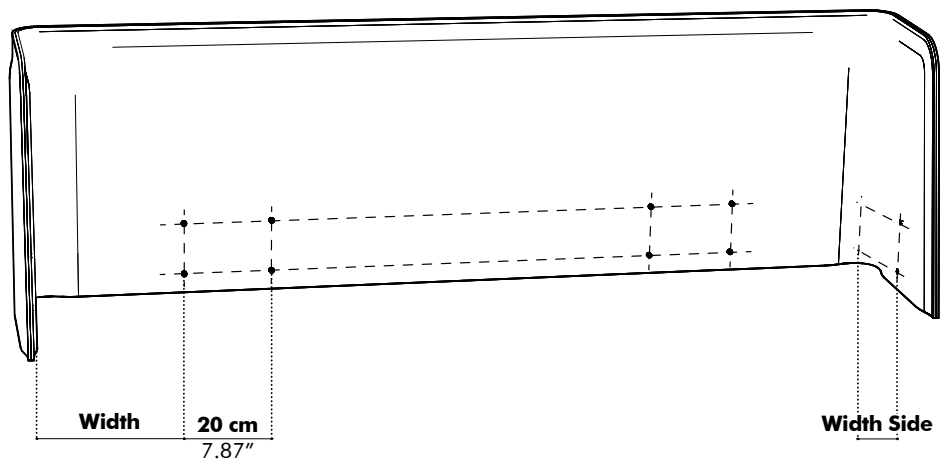

# BuzziWrap Desk Right

Height above desk Total height	Side Total Side	Length Front XS ≤ 120 cm	Length Front S ≤ 140 cm	Length Front M ≤ 160 cm	Length Front L ≤ 180 cm	Length Front XL ≤ 200 cm
<b>35 cm</b>   52,5 cm	<b>40 cm</b>   46,5 cm	5,47 kg	5,94 kg	6,45 kg	7,02 kg	7,64 kg
	<b>60 cm</b>   66,5 cm	5,94 kg	6,45 kg	7,02 kg	7,64 kg	8,26 kg
<b>45 cm</b>   62,5 cm	<b>40 cm</b>   46,5 cm	5,70 kg	6,19 kg	6,73 kg	7,33 kg	7,98 kg
	<b>60 cm</b>   66,5 cm	6,19 kg	6,73 kg	7,33 kg	7,98 kg	8,63 kg
<b>55 cm</b>   72,5 cm	<b>40 cm</b>   46,5 cm	5,95 kg	6,46 kg	7,03 kg	7,65 kg	8,34 kg
	<b>60 cm</b>   66,5 cm	6,46 kg	7,03 kg	7,65 kg	8,34 kg	9,03 kg

Height above desk Total height	Side Total Side	Length Front XS ≤ 47.24"	Length Front S ≤ 55.12"	Length Front M ≤ 62.99"	Length Front L ≤ 70.87"	Length Front XL ≤ 78.74"
<b>13.78"</b>   20.67"	<b>15.75"</b>   18.31"	12.06 lbs	13.10 lbs	14.22 lbs	15.48 lbs	16.84 lbs
	<b>23.62"</b>   26.18"	13.10 lbs	14.22 lbs	15.48 lbs	16.84 lbs	18.21 lbs
<b>17.72"</b>   24.61"	<b>15.75"</b>   18.31"	12.57 lbs	13.65 lbs	14.84 lbs	16.16 lbs	17.59 lbs
	<b>23.62"</b>   26.18"	13.65 lbs	14.84 lbs	16.16 lbs	17.59 lbs	19.03 lbs
<b>21.65"</b>   28.54"	<b>15.75"</b>   18.31"	13.12 lbs	14.24 lbs	15.50 lbs	16.87 lbs	18.39 lbs
	<b>23.62"</b>   26.18"	14.24 lbs	15.50 lbs	16.87 lbs	18.39 lbs	19.91 lbs

## Mounting positions XS

<b>Side</b>	<b>40 cm</b>   15.75"	<b>60 cm</b>   23.62"
<b>Width Side</b>	<b>20 cm</b>   7.87"	<b>30 cm</b>   11.81"

## Mounting positions S | M | L | XL

	<b>S</b>	<b>M</b>	<b>L</b>	<b>XL</b>
<b>Width</b>	<b>30 cm</b>   11.81"	<b>35 cm</b>   13.78"	<b>35 cm</b>   13.78"	<b>35 cm</b>   13.78"
<b>Side</b>	<b>40 cm</b>   15.75"	<b>60 cm</b>   23.62"		
<b>Width Side</b>	<b>20 cm</b>   7.87"	<b>30 cm</b>   11.81"		