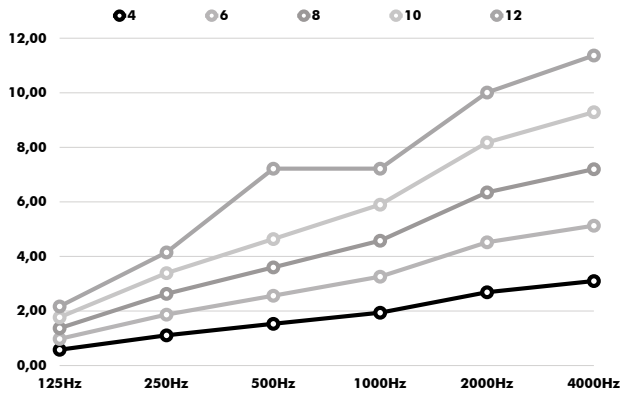

55 cm | 21.65"

Sliders

Acoustics

BuzziDesk Cross

Equivalent sound absorption area in m² per object

Hz	4 Aeq/m²	6 Aeq/m²	8 Aeq/m²	10 Aeq/m²	12 Aeq/m²
125	0.58	0.98	1.37	1.77	2.17
250	1.11	1.87	2.63	3.39	4.15
500	1.53	2.56	3.60	4.64	7.22
1000	1.94	3.26	4.58	5.90	7.22
2000	2.69	4.52	6.35	8.18	10.01
4000	3.1	5.13	7.20	9.29	11.37