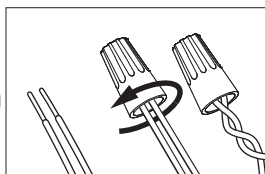

9a

Connection including dimmable function  
Raccordement avec fonction de gradation

Optional Outletbox  
Cover

- |       |         |
|-------|---------|
| White | Neutral |
| Black | Line    |
| Green | Ground  |
| Red   | DIM +   |
| Blue  | DIM -   |
| Blanc | Neutre  |
| Noir  | Ligne   |
| Vert  | Masse   |
| Rouge | DIM +   |
| Bleu  | DIM -   |