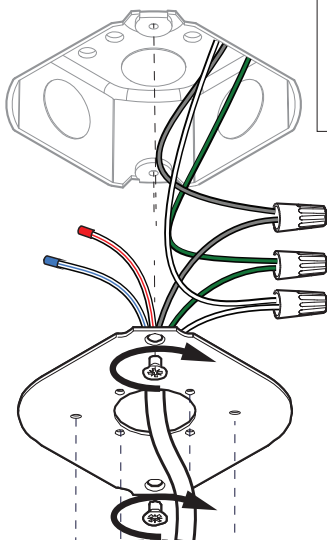

9b

Connection excluding dimmable function Raccordement sans fonction de gradation