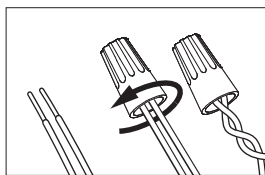

9b

Connection excluding dimmable function Raccordement sans fonction de gradation