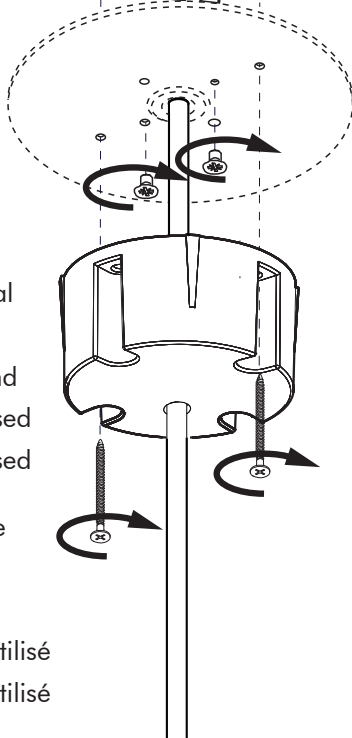

Optional Outletbox
Cover