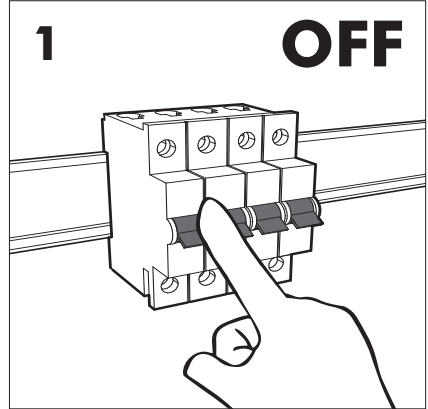

BuzziBell

2 PERS.