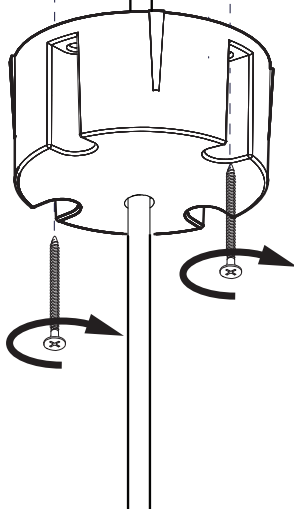

9a

Connection including dimmable function  
Raccordement avec fonction de gradation

Optional Outletbox  
Cover

- |       |         |
|-------|---------|
| White | Neutral |
| Black | Line    |
| Green | Ground  |
| Red   | DIM +   |
| Blue  | DIM -   |
| Blanc | Neutre  |
| Noir  | Ligne   |
| Vert  | Masse   |
| Rouge | DIM +   |
| Bleu  | DIM -   |