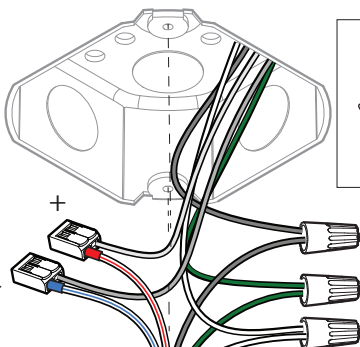

9a

Connection including dimmable function  
Raccordement avec fonction de gradation

Optional Outletbox  
Cover

- |       |         |
|-------|---------|
| White | Neutral |
| Black | Line    |
| Green | Ground  |
| Red   | DIM +   |
| Blue  | DIM -   |
| Blanc | Neutre  |
| Noir  | Ligne   |
| Vert  | Masse   |
| Rouge | DIM +   |
| Bleu  | DIM -   |