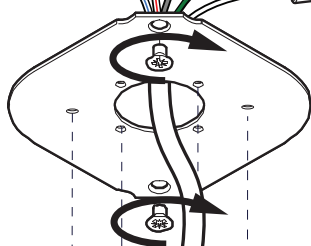

# BuzziBell

2 PERS. 

3

**4**

**5**

**6**

6

8

9a

Connection including dimmable function  
Raccordement avec fonction de gradation

Optional Outletbox  
Cover

- |       |         |
|-------|---------|
| White | Neutral |
| Black | Line    |
| Green | Ground  |
| Red   | DIM +   |
| Blue  | DIM -   |
| Blanc | Neutre  |
| Noir  | Ligne   |
| Vert  | Masse   |
| Rouge | DIM +   |
| Bleu  | DIM -   |