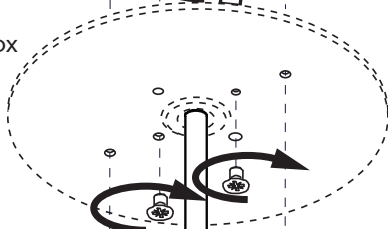

9a

Connection including dimmable function  
Raccordement avec fonction de gradation

Optional Outletbox  
Cover

- |       |         |
|-------|---------|
| White | Neutral |
| Black | Line    |
| Green | Ground  |
| Red   | DIM +   |
| Blue  | DIM -   |
| Blanc | Neutre  |
| Noir  | Ligne   |
| Vert  | Masse   |
| Rouge | DIM +   |
| Bleu  | DIM -   |