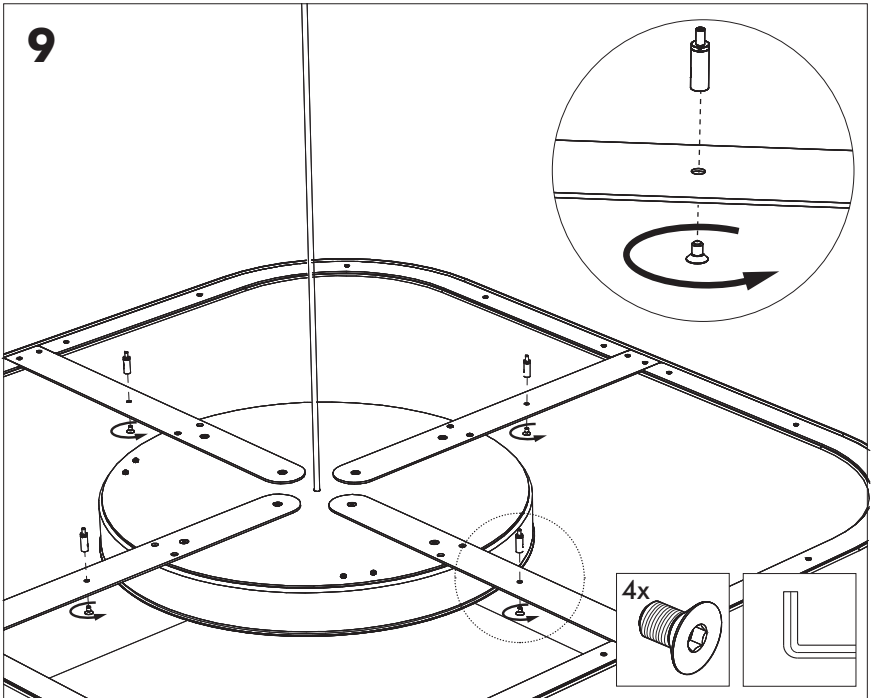

Ø: 23.62"

6

7

8

9

12a

Connection including dimmable function Raccordement avec fonction de gradation

12b