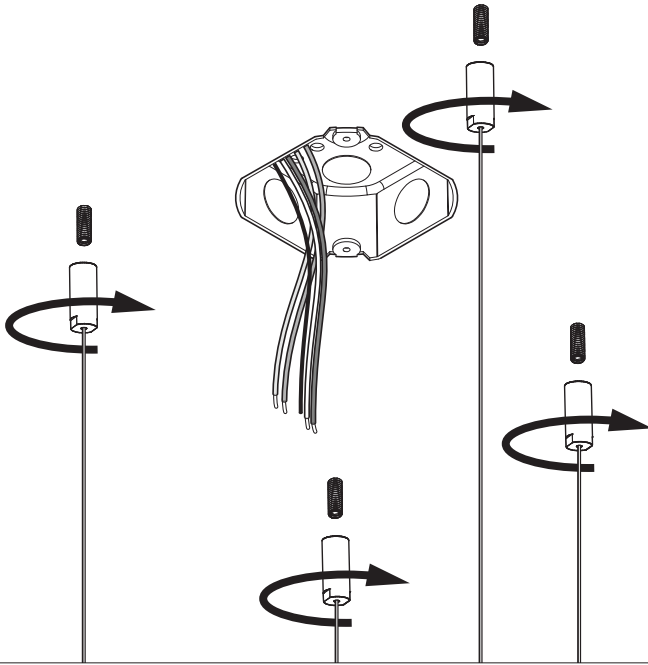

Ø: 23.62"

6

7

8

9

12a

Connection including dimmable function Raccordement avec fonction de gradation

12b

Connection excluding dimmable function
Raccordement sans fonction de gradation

Optional Outletbox
Cover

| | |
|-------|-------------|
| White | Neutral |
| Black | Line |
| Green | Ground |
| Red | Not used |
| Blue | Not used |
| Blanc | Neutre |
| Noir | Ligne |
| Vert | Masse |
| Rouge | Non utilisé |
| Bleu | Non utilisé |