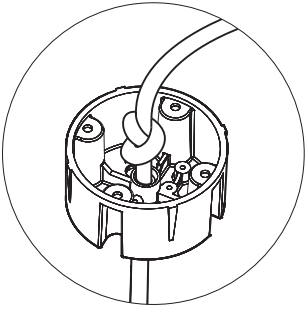

4

5

6

8

9

10a

Connection including dimmable function Raccordement avec fonction de gradation

10b

Connection excluding dimmable function
Raccordement sans fonction de gradation

Optional Outletbox
Cover

| | |
|-------|-------------|
| White | Neutral |
| Black | Line |
| Green | Ground |
| Red | Not used |
| Blue | Not used |
| Blanc | Neutre |
| Noir | Ligne |
| Vert | Masse |
| Rouge | Non utilisé |
| Bleu | Non utilisé |

11

!

BuzziJet Square Ceiling Suspended XL

2 PERS. 

4

5

XL

X: 16.96"

Ø: 23.62"

6

7

8

9

12a

Connection including dimmable function Raccordement avec fonction de gradation

12b