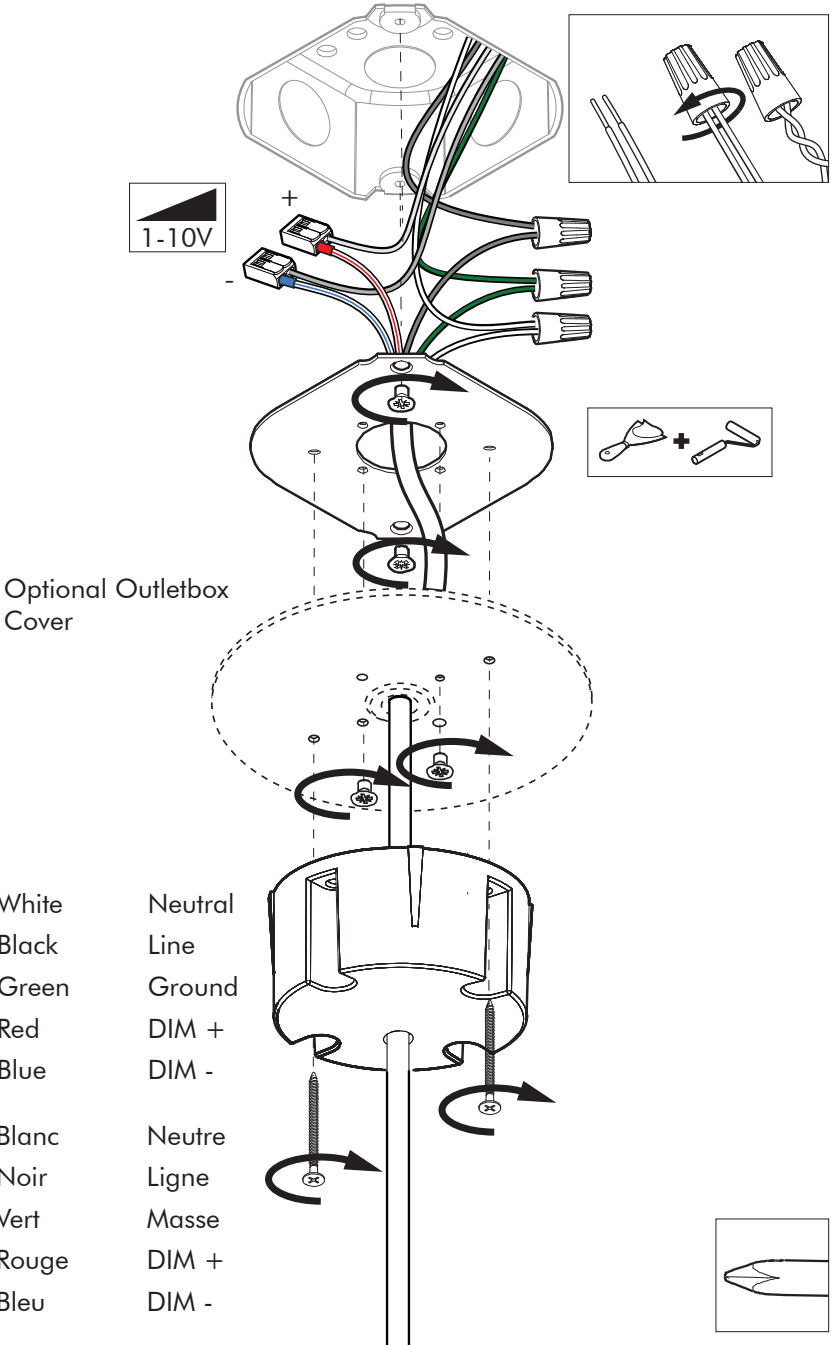

Connection excluding dimmable function
Raccordement sans fonction de gradation

Optional Outletbox
Cover

| | |
|-------|-------------|
| White | Neutral |
| Black | Line |
| Green | Ground |
| Red | Not used |
| Blue | Not used |
| Blanc | Neutre |
| Noir | Ligne |
| Vert | Masse |
| Rouge | Non utilisé |
| Bleu | Non utilisé |

11

!

BuzziJet Square Ceiling Suspended XL

2 PERS. 

4

5

XL

X: 16.96"

Ø: 23.62"

6

7

8

9

12a

Connection including dimmable function Raccordement avec fonction de gradation

12b