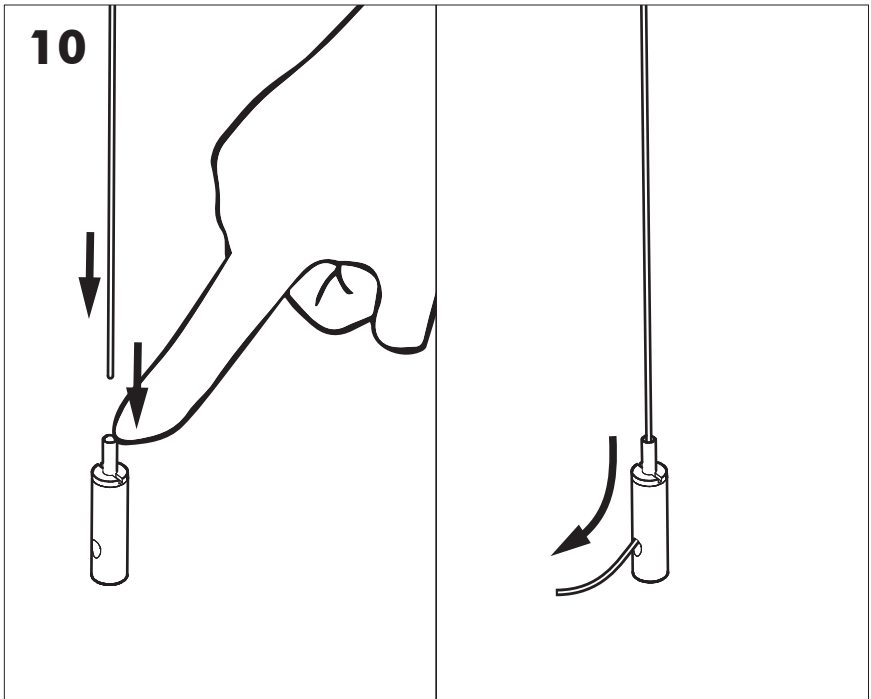

Ø: 23.62"

6

7

8

9

12a

Connection including dimmable function Raccordement avec fonction de gradation

12b