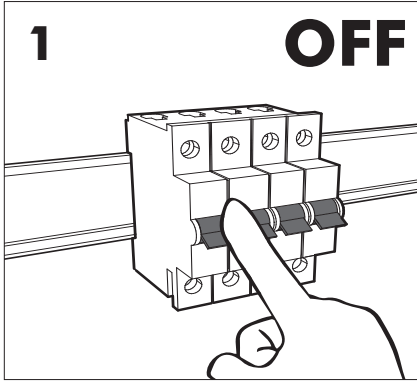

BuzziJet Square Ceiling Suspended XL

2 PERS.