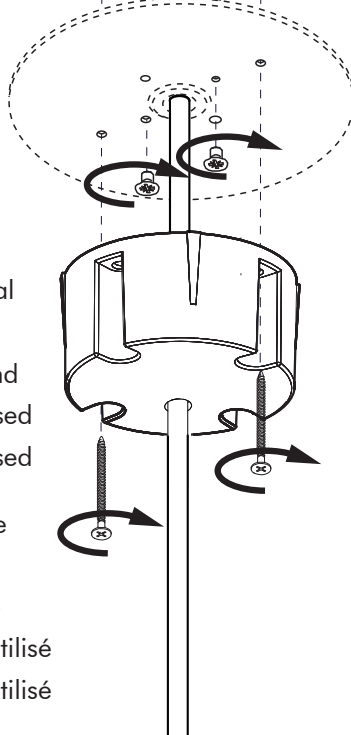

11

!

BuzziJet Square Ceiling Suspended XL

2 PERS. 

4

5

XL

X: 16.96"

Ø: 23.62"

6

7

8

9

12a

Connection including dimmable function Raccordement avec fonction de gradation

12b

Connection excluding dimmable function
Raccordement sans fonction de gradation

Optional Outletbox
Cover

| | |
|-------|-------------|
| White | Neutral |
| Black | Line |
| Green | Ground |
| Red | Not used |
| Blue | Not used |
| Blanc | Neutre |
| Noir | Ligne |
| Vert | Masse |
| Rouge | Non utilisé |
| Bleu | Non utilisé |