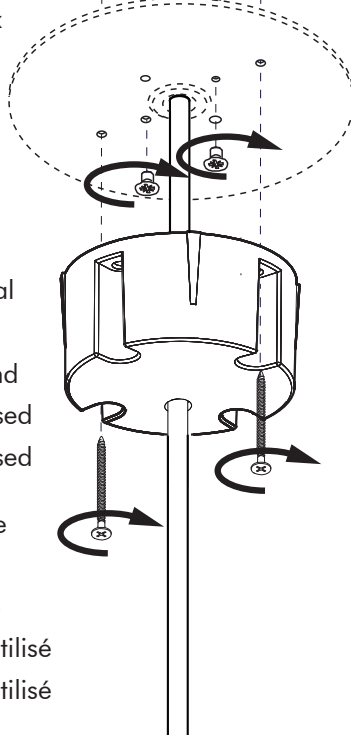

4

5

6

8

9

10a

Connection including dimmable function Raccordement avec fonction de gradation

10b

Connection excluding dimmable function
Raccordement sans fonction de gradation

Optional Outletbox
Cover

| | |
|-------|-------------|
| White | Neutral |
| Black | Line |
| Green | Ground |
| Red | Not used |
| Blue | Not used |
| Blanc | Neutre |
| Noir | Ligne |
| Vert | Masse |
| Rouge | Non utilisé |
| Bleu | Non utilisé |

11

!

BuzziJet Square Ceiling Suspended XL

2 PERS. 

4

5

XL

X: 16.96"

Ø: 23.62"

6

7

8

9

12a

Connection including dimmable function Raccordement avec fonction de gradation

12b