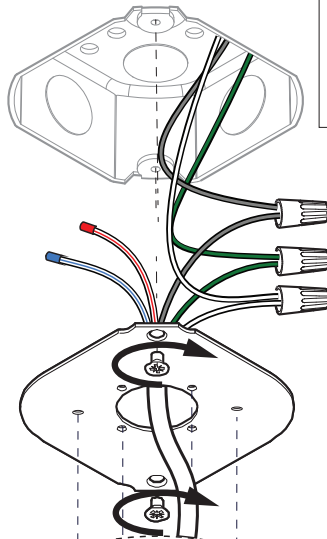

Ø: 23.62"

6

7

8

9

12a

Connection including dimmable function Raccordement avec fonction de gradation

12b

Connection excluding dimmable function
Raccordement sans fonction de gradation

Optional Outletbox
Cover

| | |
|-------|-------------|
| White | Neutral |
| Black | Line |
| Green | Ground |
| Red | Not used |
| Blue | Not used |
| Blanc | Neutre |
| Noir | Ligne |
| Vert | Masse |
| Rouge | Non utilisé |
| Bleu | Non utilisé |