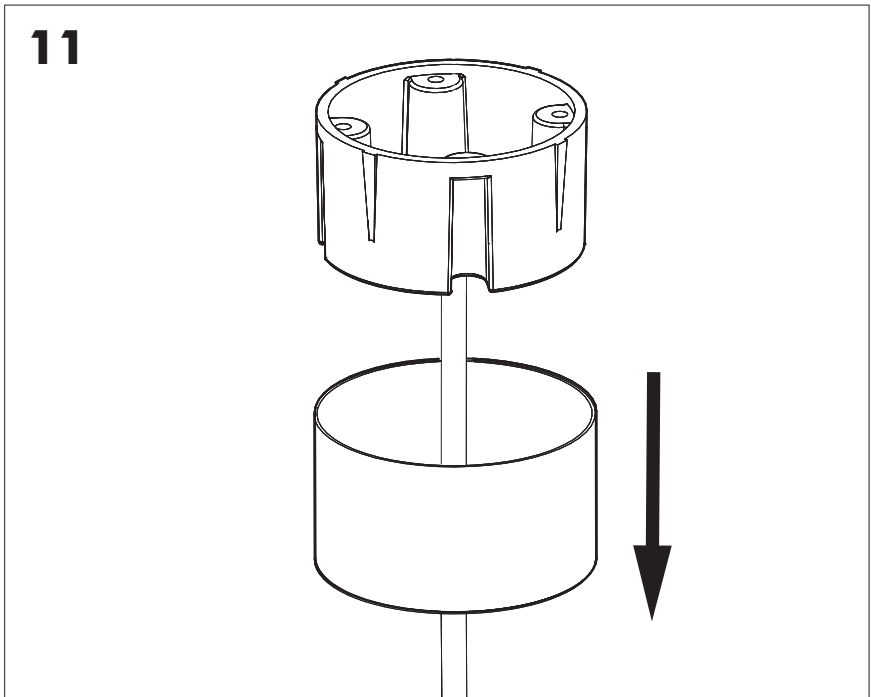

Ø: 23.62"

6

7

8

9

12a

Connection including dimmable function Raccordement avec fonction de gradation

12b