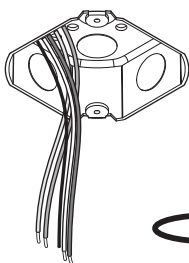

Connection excluding dimmable function
Raccordement sans fonction de gradation

Optional Outletbox
Cover

| | |
|-------|-------------|
| White | Neutral |
| Black | Line |
| Green | Ground |
| Red | Not used |
| Blue | Not used |
| Blanc | Neutre |
| Noir | Ligne |
| Vert | Masse |
| Rouge | Non utilisé |
| Bleu | Non utilisé |

11

!

BuzziJet Square Ceiling Suspended XL

2 PERS. 

4

5

XL

X: 16.96"

Ø: 23.62"

6

7

8

9

12a

Connection including dimmable function Raccordement avec fonction de gradation

12b