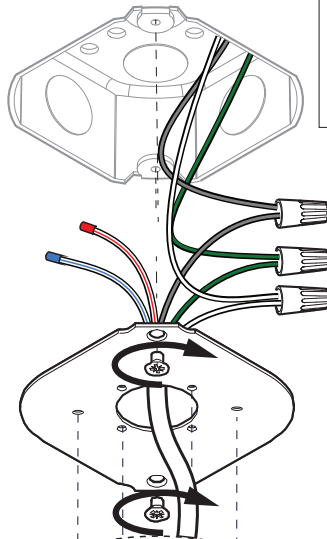

4

5

6

8

9

10a

Connection including dimmable function Raccordement avec fonction de gradation

10b

Connection excluding dimmable function
Raccordement sans fonction de gradation

Optional Outletbox
Cover

| | |
|-------|-------------|
| White | Neutral |
| Black | Line |
| Green | Ground |
| Red | Not used |
| Blue | Not used |
| Blanc | Neutre |
| Noir | Ligne |
| Vert | Masse |
| Rouge | Non utilisé |
| Bleu | Non utilisé |

Ø: 23.62"

6

7

8

9

12a

Connection including dimmable function Raccordement avec fonction de gradation

12b