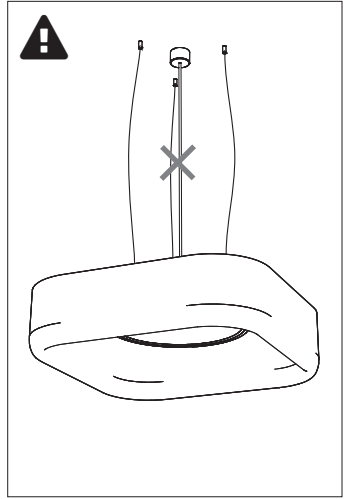

Connection excluding dimmable function
Raccordement sans fonction de gradation

Optional Outletbox
Cover

| | |
|-------|-------------|
| White | Neutral |
| Black | Line |
| Green | Ground |
| Red | Not used |
| Blue | Not used |
| Blanc | Neutre |
| Noir | Ligne |
| Vert | Masse |
| Rouge | Non utilisé |
| Bleu | Non utilisé |

11

!

BuzziJet Square Ceiling Suspended XL

2 PERS. 

4

5

XL

X: 16.96"