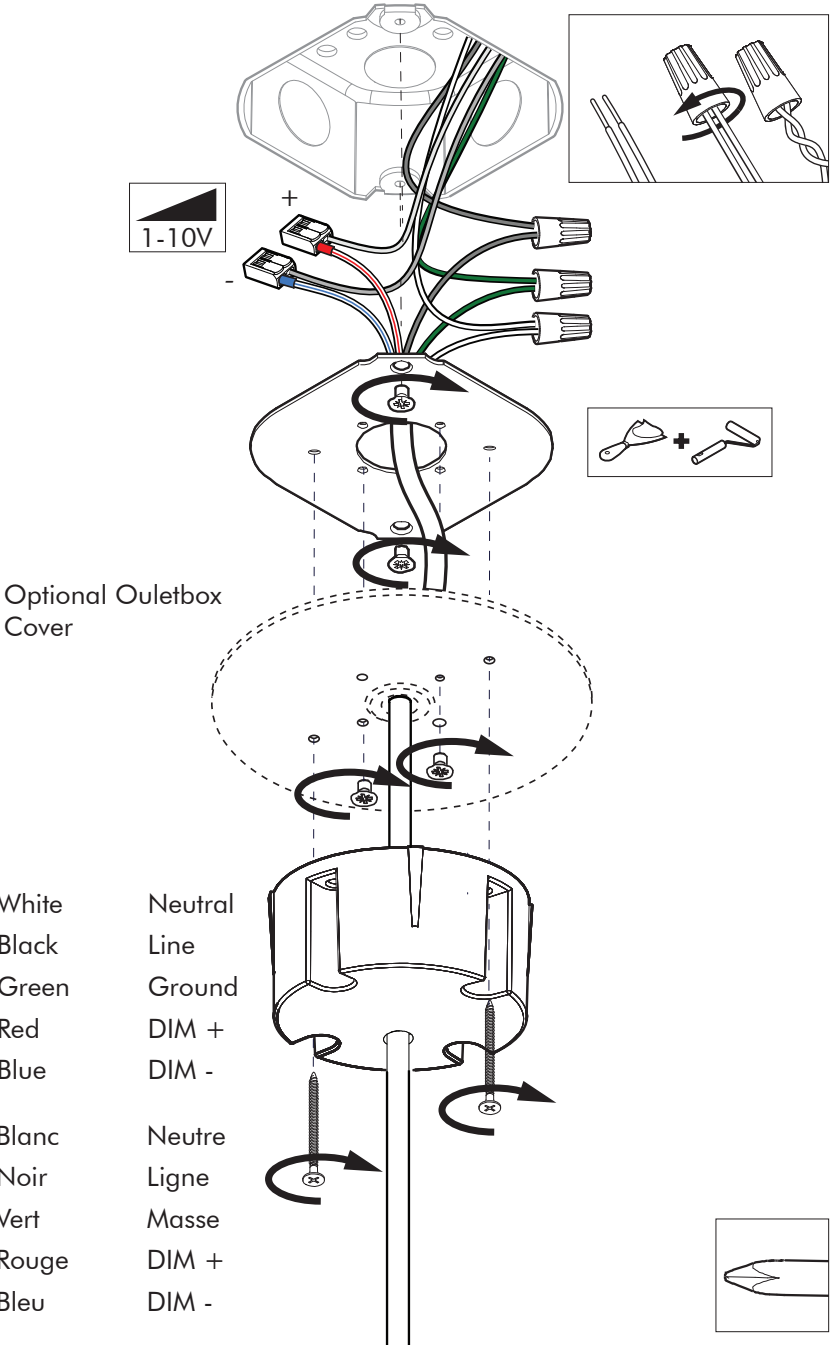

4

5

6

8

9

10a

Connection including dimmable function Raccordement avec fonction de gradation

10b

Connection excluding dimmable function
Raccordement sans fonction de gradation

Optional Outletbox
Cover

| | |
|-------|-------------|
| White | Neutral |
| Black | Line |
| Green | Ground |
| Red | Not used |
| Blue | Not used |
| Blanc | Neutre |
| Noir | Ligne |
| Vert | Masse |
| Rouge | Non utilisé |
| Bleu | Non utilisé |

Ø: 23.62"

6

7

8

9

12a

Connection including dimmable function Raccordement avec fonction de gradation

12b