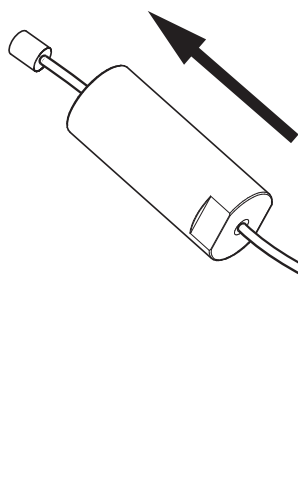

Connection excluding dimmable function
Raccordement sans fonction de gradation

Optional Outletbox
Cover

| | |
|-------|-------------|
| White | Neutral |
| Black | Line |
| Green | Ground |
| Red | Not used |
| Blue | Not used |
| Blanc | Neutre |
| Noir | Ligne |
| Vert | Masse |
| Rouge | Non utilisé |
| Bleu | Non utilisé |

11

!

BuzziJet Square Ceiling Suspended XL

2 PERS. 

4

5

XL

X: 16.96"

Ø: 23.62"

6

7

8

9

12a

Connection including dimmable function Raccordement avec fonction de gradation

12b