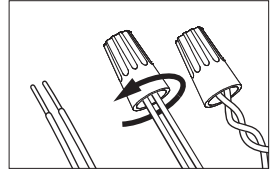

Ø: 23.62"

6

7

8

9

12a

Connection including dimmable function Raccordement avec fonction de gradation

12b

Connection excluding dimmable function
Raccordement sans fonction de gradation

Optional Outletbox
Cover

| | |
|-------|-------------|
| White | Neutral |
| Black | Line |
| Green | Ground |
| Red | Not used |
| Blue | Not used |
| Blanc | Neutre |
| Noir | Ligne |
| Vert | Masse |
| Rouge | Non utilisé |
| Bleu | Non utilisé |