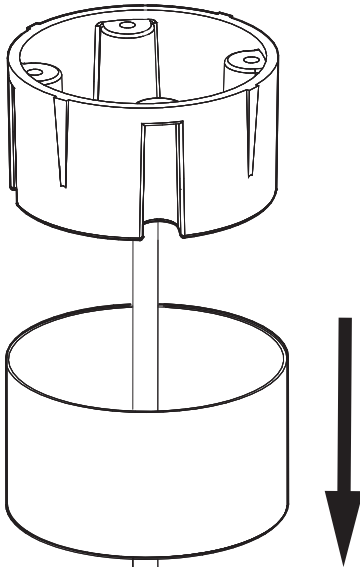

4

5

6

8

9

10a

Connection including dimmable function Raccordement avec fonction de gradation

10b

Connection excluding dimmable function
Raccordement sans fonction de gradation

Optional Outletbox
Cover

| | |
|-------|-------------|
| White | Neutral |
| Black | Line |
| Green | Ground |
| Red | Not used |
| Blue | Not used |
| Blanc | Neutre |
| Noir | Ligne |
| Vert | Masse |
| Rouge | Non utilisé |
| Bleu | Non utilisé |

Ø: 23.62"

6

7

8

9

12a

Connection including dimmable function Raccordement avec fonction de gradation

12b