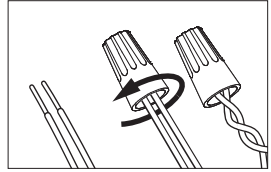

4

5

6

8

9

10a

Connection including dimmable function Raccordement avec fonction de gradation

10b

Connection excluding dimmable function
Raccordement sans fonction de gradation

Optional Outletbox
Cover

| | |
|-------|-------------|
| White | Neutral |
| Black | Line |
| Green | Ground |
| Red | Not used |
| Blue | Not used |
| Blanc | Neutre |
| Noir | Ligne |
| Vert | Masse |
| Rouge | Non utilisé |
| Bleu | Non utilisé |