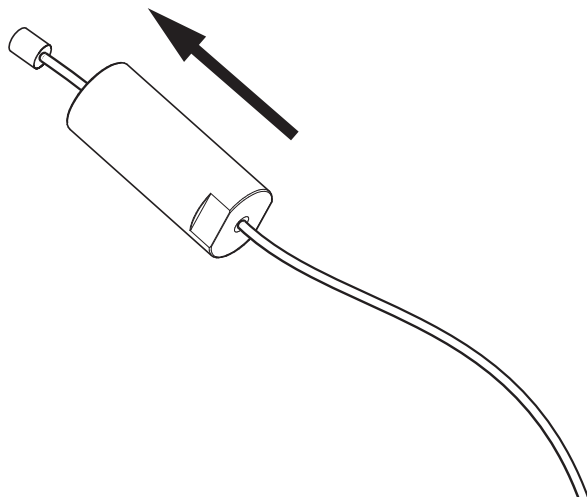

X: 25.03"

Ø: 35.43"

X

X

X

X

7

8

9

10

11

12a

Connection including dimmable function
Raccordement avec fonction de gradation

Optional Outletbox
Cover

- | | |
|-------|---------|
| White | Neutral |
| Black | Line |
| Green | Ground |
| Red | DIM + |
| Blue | DIM - |
| Blanc | Neutre |
| Noir | Ligne |
| Vert | Masse |
| Rouge | DIM + |
| Bleu | DIM - |