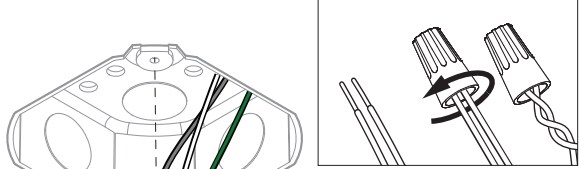

9

10

11

12a

Connection including dimmable function
Raccordement avec fonction de gradation

Optional Outletbox
Cover

- | | |
|-------|---------|
| White | Neutral |
| Black | Line |
| Green | Ground |
| Red | DIM + |
| Blue | DIM - |
| Blanc | Neutre |
| Noir | Ligne |
| Vert | Masse |
| Rouge | DIM + |
| Bleu | DIM - |

12b

Connection excluding dimmable function
Raccordement sans fonction de gradation

Optional Outletbox
Cover

White	Neutral
Black	Line
Green	Ground
Red	Not used
Blue	Not used
Blanc	Neutre
Noir	Ligne
Vert	Masse
Rouge	Non utilisé
Bleu	Non utilisé