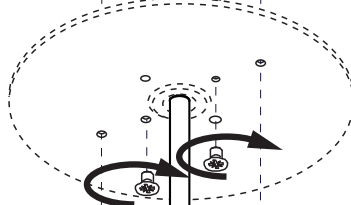

X: 25.03"

Ø: 35.43"

X

X

X

X

7

8

9

10

11

12a

Connection including dimmable function
Raccordement avec fonction de gradation

Optional Outletbox
Cover

- | | |
|-------|---------|
| White | Neutral |
| Black | Line |
| Green | Ground |
| Red | DIM + |
| Blue | DIM - |
| Blanc | Neutre |
| Noir | Ligne |
| Vert | Masse |
| Rouge | DIM + |
| Bleu | DIM - |

12b

Connection excluding dimmable function
Raccordement sans fonction de gradation

Optional Outletbox
Cover

White	Neutral
Black	Line
Green	Ground
Red	Not used
Blue	Not used
Blanc	Neutre
Noir	Ligne
Vert	Masse
Rouge	Non utilisé
Bleu	Non utilisé