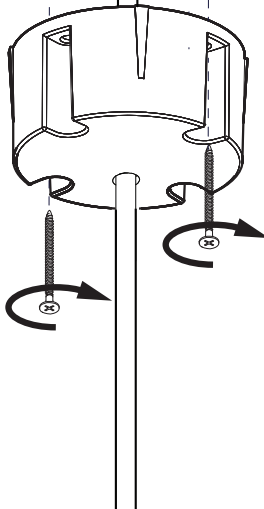

4

5

XL

X: 16.96"

Ø: 23.62"

6

7

8

X: 25.03"

Ø: 35.43"

X

X

X

X

7

8

9

10

11

12a

Connection including dimmable function
Raccordement avec fonction de gradation

Optional Outletbox
Cover

- | | |
|-------|---------|
| White | Neutral |
| Black | Line |
| Green | Ground |
| Red | DIM + |
| Blue | DIM - |
| Blanc | Neutre |
| Noir | Ligne |
| Vert | Masse |
| Rouge | DIM + |
| Bleu | DIM - |

12b

Connection excluding dimmable function
Raccordement sans fonction de gradation

Optional Outletbox
Cover

White	Neutral
Black	Line
Green	Ground
Red	Not used
Blue	Not used
Blanc	Neutre
Noir	Ligne
Vert	Masse
Rouge	Non utilisé
Bleu	Non utilisé