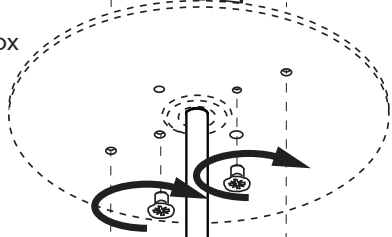

X: 25.03"

Ø: 35.43"

X

X

X

X

7

8

9

10

11

12a

Connection including dimmable function
Raccordement avec fonction de gradation

Optional Outletbox
Cover

- | | |
|-------|---------|
| White | Neutral |
| Black | Line |
| Green | Ground |
| Red | DIM + |
| Blue | DIM - |
| Blanc | Neutre |
| Noir | Ligne |
| Vert | Masse |
| Rouge | DIM + |
| Bleu | DIM - |

12b

Connection excluding dimmable function
Raccordement sans fonction de gradation

Optional Outletbox
Cover

White	Neutral
Black	Line
Green	Ground
Red	Not used
Blue	Not used
Blanc	Neutre
Noir	Ligne
Vert	Masse
Rouge	Non utilisé
Bleu	Non utilisé