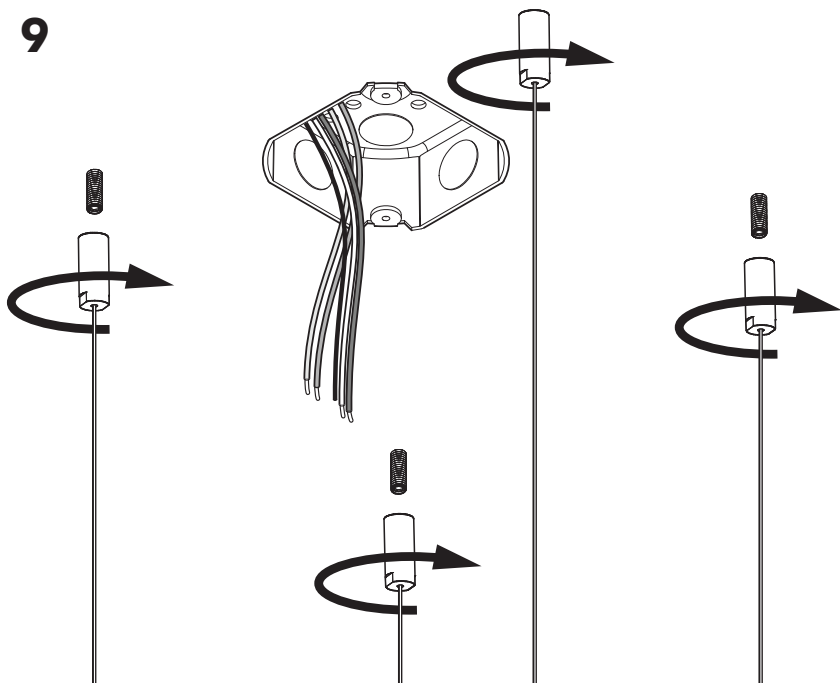

X: 25.03"

Ø: 35.43"

X

X

X

X

7

8

9

10

11

12a

Connection including dimmable function
Raccordement avec fonction de gradation

Optional Outletbox
Cover

- | | |
|-------|---------|
| White | Neutral |
| Black | Line |
| Green | Ground |
| Red | DIM + |
| Blue | DIM - |
| Blanc | Neutre |
| Noir | Ligne |
| Vert | Masse |
| Rouge | DIM + |
| Bleu | DIM - |