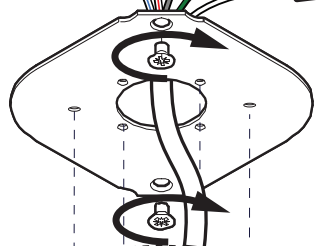

X: 25.03"

Ø: 35.43"

X

X

X

X

7

8

9

10

11

12a

Connection including dimmable function
Raccordement avec fonction de gradation

Optional Outletbox
Cover

- | | |
|-------|---------|
| White | Neutral |
| Black | Line |
| Green | Ground |
| Red | DIM + |
| Blue | DIM - |
| Blanc | Neutre |
| Noir | Ligne |
| Vert | Masse |
| Rouge | DIM + |
| Bleu | DIM - |

12b

Connection excluding dimmable function
Raccordement sans fonction de gradation

Optional Outletbox
Cover

White	Neutral
Black	Line
Green	Ground
Red	Not used
Blue	Not used
Blanc	Neutre
Noir	Ligne
Vert	Masse
Rouge	Non utilisé
Bleu	Non utilisé