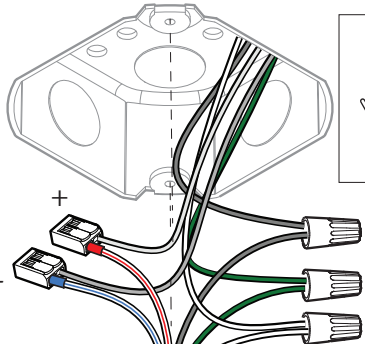

X: 25.03"

Ø: 35.43"

X

X

X

X

7

8

9

10

11

12a

Connection including dimmable function
Raccordement avec fonction de gradation

Optional Outletbox
Cover

- | | |
|-------|---------|
| White | Neutral |
| Black | Line |
| Green | Ground |
| Red | DIM + |
| Blue | DIM - |
| Blanc | Neutre |
| Noir | Ligne |
| Vert | Masse |
| Rouge | DIM + |
| Bleu | DIM - |

12b

Connection excluding dimmable function
Raccordement sans fonction de gradation

Optional Outletbox
Cover

White	Neutral
Black	Line
Green	Ground
Red	Not used
Blue	Not used
Blanc	Neutre
Noir	Ligne
Vert	Masse
Rouge	Non utilisé
Bleu	Non utilisé