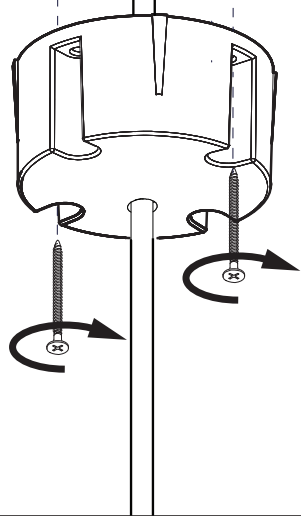

4

5

XL

X: 16.96"

Ø: 23.62"

6

7

8

X: 25.03"

Ø: 35.43"

X

X

X

X

7

8

9

10

11

12a

Connection including dimmable function
Raccordement avec fonction de gradation

Optional Outletbox
Cover

- | | |
|-------|---------|
| White | Neutral |
| Black | Line |
| Green | Ground |
| Red | DIM + |
| Blue | DIM - |
| Blanc | Neutre |
| Noir | Ligne |
| Vert | Masse |
| Rouge | DIM + |
| Bleu | DIM - |

12b

Connection excluding dimmable function
Raccordement sans fonction de gradation

Optional Outletbox
Cover

White	Neutral
Black	Line
Green	Ground
Red	Not used
Blue	Not used
Blanc	Neutre
Noir	Ligne
Vert	Masse
Rouge	Non utilisé
Bleu	Non utilisé