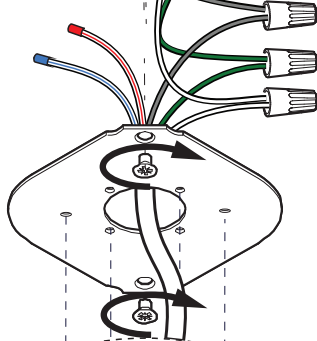

X: 25.03"

Ø: 35.43"

X

X

X

X

7

8

9

10

11

12a

Connection including dimmable function
Raccordement avec fonction de gradation

Optional Outletbox
Cover

- | | |
|-------|---------|
| White | Neutral |
| Black | Line |
| Green | Ground |
| Red | DIM + |
| Blue | DIM - |
| Blanc | Neutre |
| Noir | Ligne |
| Vert | Masse |
| Rouge | DIM + |
| Bleu | DIM - |

12b

Connection excluding dimmable function
Raccordement sans fonction de gradation

Optional Outletbox
Cover

White	Neutral
Black	Line
Green	Ground
Red	Not used
Blue	Not used
Blanc	Neutre
Noir	Ligne
Vert	Masse
Rouge	Non utilisé
Bleu	Non utilisé