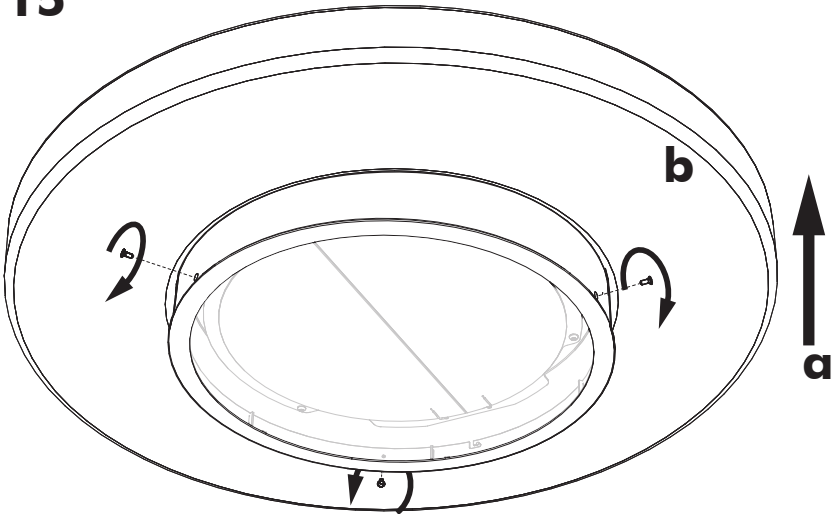

Blue	Neutral
Brown	Line
Green	Ground
1	Not used
2	Not used

12

**DO NOT
TOUCH LED**

13

14

15

BuzziSpace Group NV
Italiëlei 8, 2000 Antwerp
Belgium

☎ +32 (0)3 846 10 00