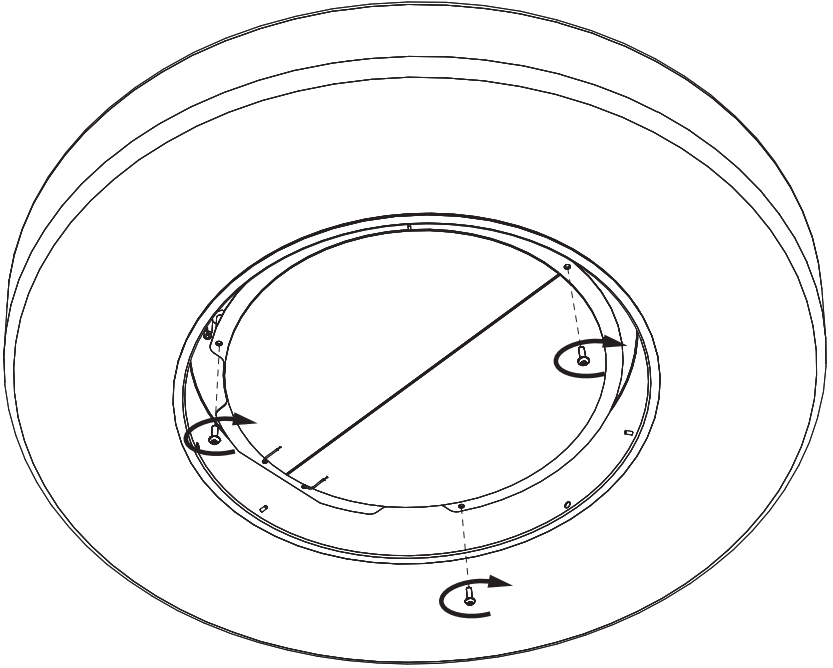

Blue	Neutral
Brown	Line
Green	Ground
1	Not used
2	Not used

12

**DO NOT
TOUCH LED**

13

14

15

BuzziSpace Group NV
Italiëlei 8, 2000 Antwerp
Belgium

☎ +32 (0)3 846 10 00