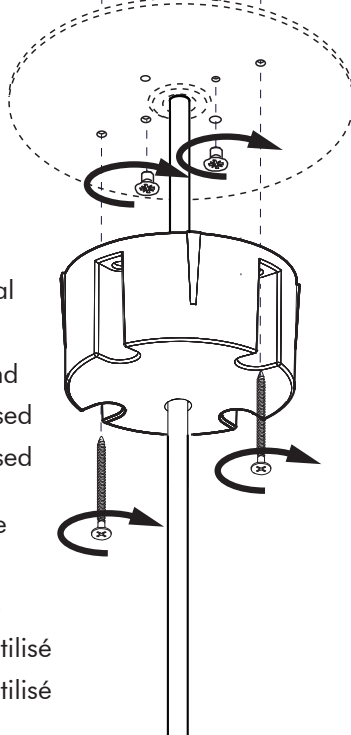

## Connection including dimmable function Raccordement avec fonction de gradation

# 10b

Connection excluding dimmable function  
Raccordement sans fonction de gradation

Optional Outletbox  
Cover

White	Neutral
Black	Line
Green	Ground
Red	Not used
Blue	Not used
Blanc	Neutre
Noir	Ligne
Vert	Masse
Rouge	Non utilisé
Bleu	Non utilisé