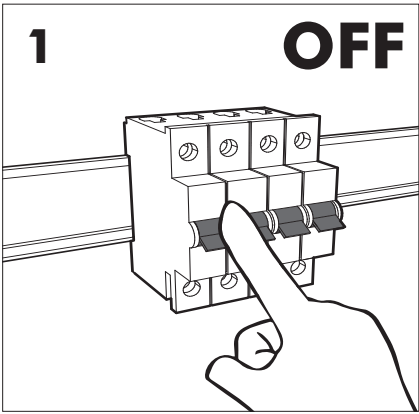

BuzziJet Ceiling Suspended Split

2 PERS.