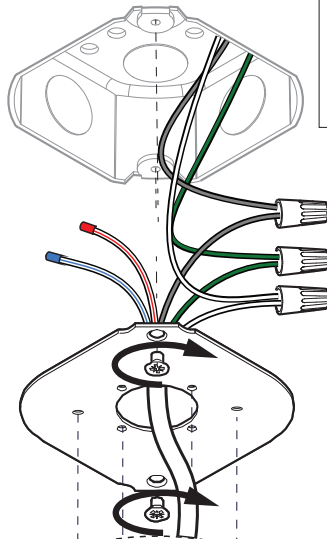

# 10a

Connection including dimmable function  
Raccordement avec fonction de gradation

Optional Outletbox  
Cover

- |       |         |
|-------|---------|
| White | Neutral |
| Black | Line    |
| Green | Ground  |
| Red   | DIM +   |
| Blue  | DIM -   |
| Blanc | Neutre  |
| Noir  | Ligne   |
| Vert  | Masse   |
| Rouge | DIM +   |
| Bleu  | DIM -   |

# 10b

Connection excluding dimmable function  
Raccordement sans fonction de gradation

Optional Outletbox  
Cover

White	Neutral
Black	Line
Green	Ground
Red	Not used
Blue	Not used
Blanc	Neutre
Noir	Ligne
Vert	Masse
Rouge	Non utilisé
Bleu	Non utilisé