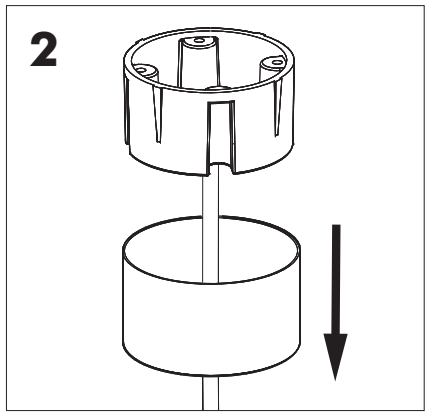

BuzziJet Ceiling Suspended Split

2 PERS.