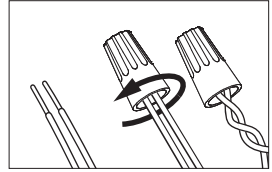

10b

Connection excluding dimmable function
Raccordement sans fonction de gradation