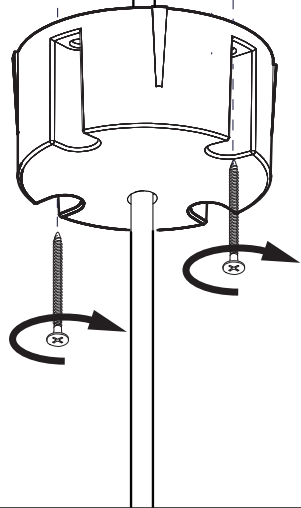

# BuzziJet Ceiling Suspended Straight

2 PERS. 

**4**

**5**

6

7

# 10a

Connection including dimmable function  
Raccordement avec fonction de gradation

Optional Outletbox  
Cover

- |       |         |
|-------|---------|
| White | Neutral |
| Black | Line    |
| Green | Ground  |
| Red   | DIM +   |
| Blue  | DIM -   |
| Blanc | Neutre  |
| Noir  | Ligne   |
| Vert  | Masse   |
| Rouge | DIM +   |
| Bleu  | DIM -   |

# 10b

Connection excluding dimmable function  
Raccordement sans fonction de gradation

Optional Outletbox  
Cover

White	Neutral
Black	Line
Green	Ground
Red	Not used
Blue	Not used
Blanc	Neutre
Noir	Ligne
Vert	Masse
Rouge	Non utilisé
Bleu	Non utilisé