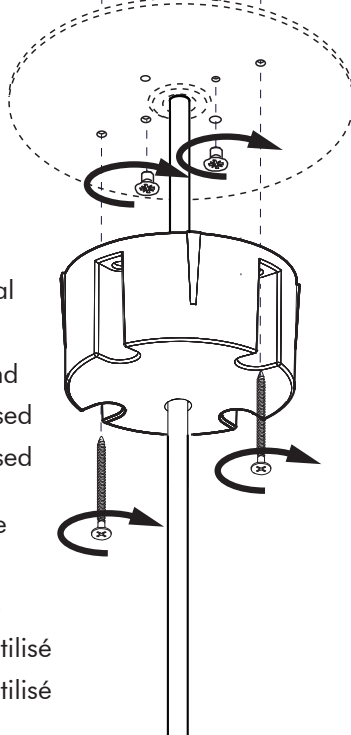

# BuzziJet Ceiling Suspended Straight

2 PERS. 

**4**

**5**

6

7

# 10a

Connection including dimmable function  
Raccordement avec fonction de gradation

Optional Outletbox  
Cover

- |       |         |
|-------|---------|
| White | Neutral |
| Black | Line    |
| Green | Ground  |
| Red   | DIM +   |
| Blue  | DIM -   |
| Blanc | Neutre  |
| Noir  | Ligne   |
| Vert  | Masse   |
| Rouge | DIM +   |
| Bleu  | DIM -   |

# 10b

Connection excluding dimmable function  
Raccordement sans fonction de gradation

Optional Outletbox  
Cover

White	Neutral
Black	Line
Green	Ground
Red	Not used
Blue	Not used
Blanc	Neutre
Noir	Ligne
Vert	Masse
Rouge	Non utilisé
Bleu	Non utilisé