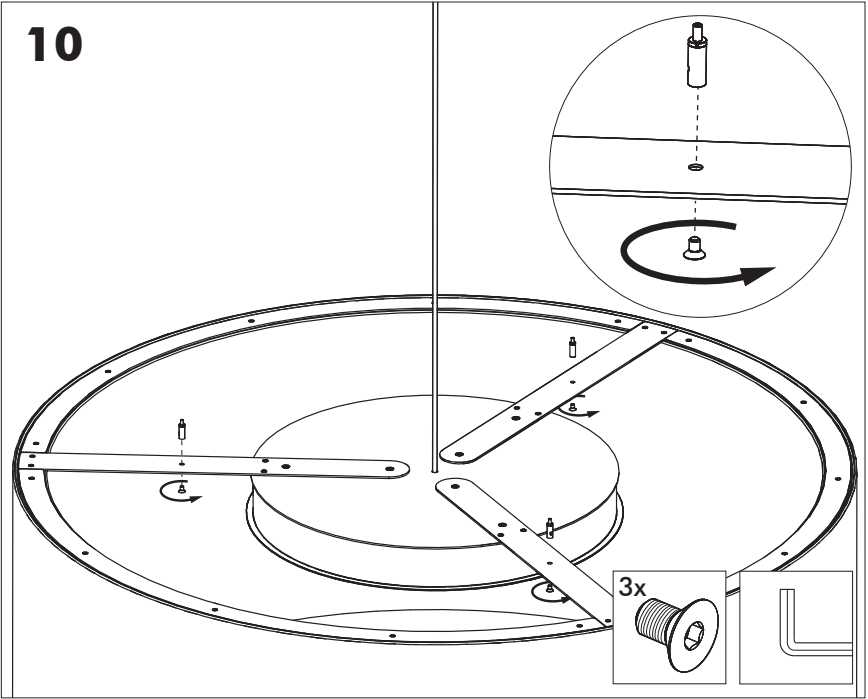

4

5

6

7

8

9

10

11

12a

Connection including dimmable function
Raccordement avec fonction de gradation

1-10V

Optional Outletbox
Cover

- | | |
|-------|---------|
| White | Neutral |
| Black | Line |
| Green | Ground |
| Red | DIM + |
| Blue | DIM - |
| Blanc | Neutre |
| Noir | Ligne |
| Vert | Masse |
| Rouge | DIM + |
| Bleu | DIM - |