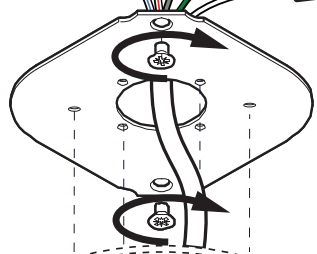

4

5

6

7

8

9

10

11

12a

Connection including dimmable function
Raccordement avec fonction de gradation

1-10V

Optional Outletbox
Cover

- | | |
|-------|---------|
| White | Neutral |
| Black | Line |
| Green | Ground |
| Red | DIM + |
| Blue | DIM - |
| Blanc | Neutre |
| Noir | Ligne |
| Vert | Masse |
| Rouge | DIM + |
| Bleu | DIM - |