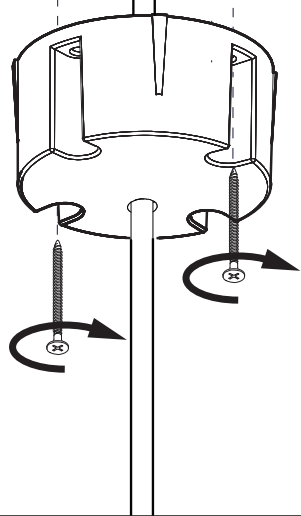

12a

Connection including dimmable function
Raccordement avec fonction de gradation

1-10V

Optional Outletbox
Cover

- | | |
|-------|---------|
| White | Neutral |
| Black | Line |
| Green | Ground |
| Red | DIM + |
| Blue | DIM - |
| Blanc | Neutre |
| Noir | Ligne |
| Vert | Masse |
| Rouge | DIM + |
| Bleu | DIM - |

12b

Connection excluding dimmable function
Raccordement sans fonction de gradation

Optional Outletbox
Cover

White	Neutral
Black	Line
Green	Ground
Red	Not used
Blue	Not used
Blanc	Neutre
Noir	Ligne
Vert	Masse
Rouge	Non utilisé
Bleu	Non utilisé