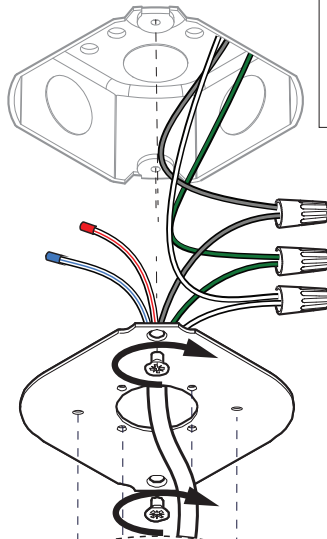

12a

Connection including dimmable function
Raccordement avec fonction de gradation

1-10V

Optional Outletbox
Cover

- | | |
|-------|---------|
| White | Neutral |
| Black | Line |
| Green | Ground |
| Red | DIM + |
| Blue | DIM - |
| Blanc | Neutre |
| Noir | Ligne |
| Vert | Masse |
| Rouge | DIM + |
| Bleu | DIM - |

12b

Connection excluding dimmable function
Raccordement sans fonction de gradation

Optional Outletbox
Cover

White	Neutral
Black	Line
Green	Ground
Red	Not used
Blue	Not used
Blanc	Neutre
Noir	Ligne
Vert	Masse
Rouge	Non utilisé
Bleu	Non utilisé