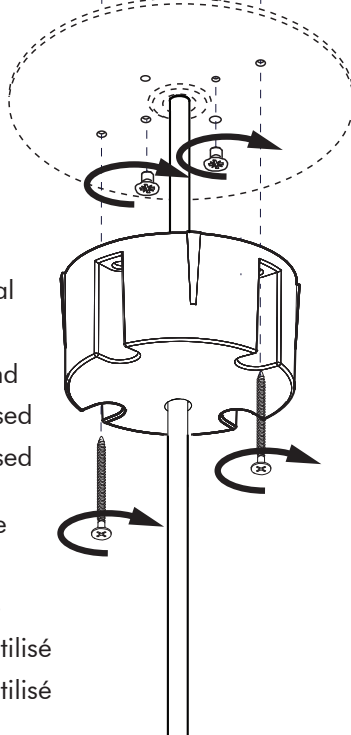

12a

Connection including dimmable function
Raccordement avec fonction de gradation

1-10V

Optional Outletbox
Cover

- | | |
|-------|---------|
| White | Neutral |
| Black | Line |
| Green | Ground |
| Red | DIM + |
| Blue | DIM - |
| Blanc | Neutre |
| Noir | Ligne |
| Vert | Masse |
| Rouge | DIM + |
| Bleu | DIM - |

12b

Connection excluding dimmable function
Raccordement sans fonction de gradation

Optional Outletbox
Cover

White	Neutral
Black	Line
Green	Ground
Red	Not used
Blue	Not used
Blanc	Neutre
Noir	Ligne
Vert	Masse
Rouge	Non utilisé
Bleu	Non utilisé