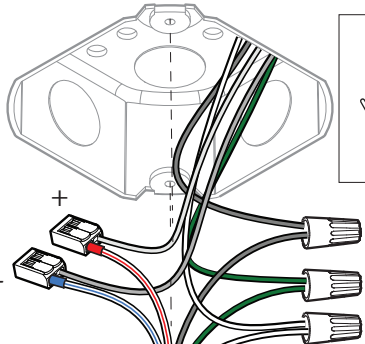

4

5

6

7

8

9

10

11

12a

Connection including dimmable function
Raccordement avec fonction de gradation

1-10V

Optional Outletbox
Cover

- | | |
|-------|---------|
| White | Neutral |
| Black | Line |
| Green | Ground |
| Red | DIM + |
| Blue | DIM - |
| Blanc | Neutre |
| Noir | Ligne |
| Vert | Masse |
| Rouge | DIM + |
| Bleu | DIM - |