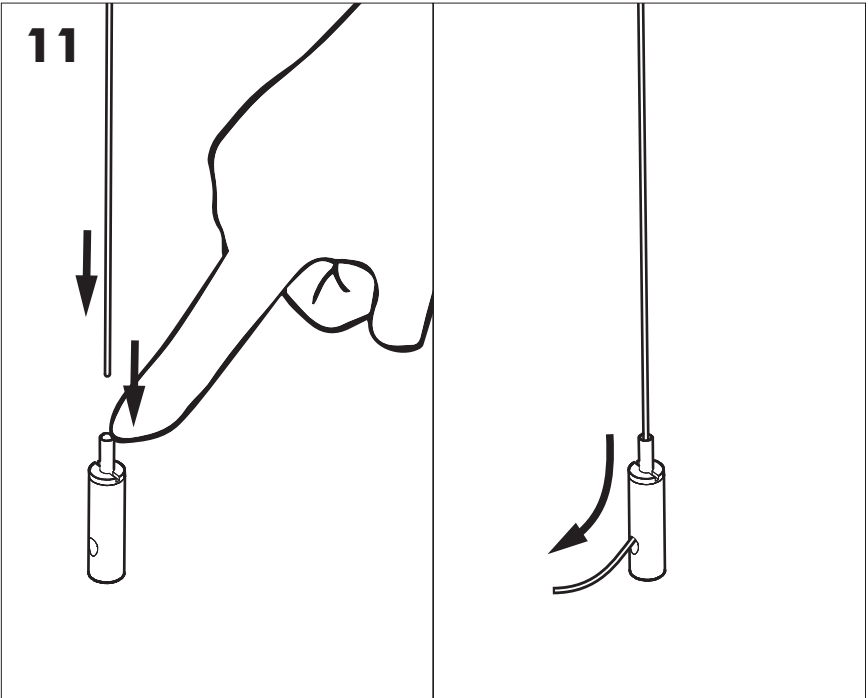

12a

Connection including dimmable function
Raccordement avec fonction de gradation

1-10V

Optional Outletbox
Cover

- | | |
|-------|---------|
| White | Neutral |
| Black | Line |
| Green | Ground |
| Red | DIM + |
| Blue | DIM - |
| Blanc | Neutre |
| Noir | Ligne |
| Vert | Masse |
| Rouge | DIM + |
| Bleu | DIM - |