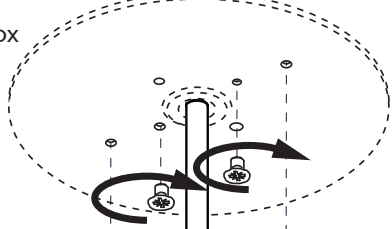

4

5

6

7

8

9

10

11

12a

Connection including dimmable function
Raccordement avec fonction de gradation

1-10V

Optional Outletbox
Cover

- | | |
|-------|---------|
| White | Neutral |
| Black | Line |
| Green | Ground |
| Red | DIM + |
| Blue | DIM - |
| Blanc | Neutre |
| Noir | Ligne |
| Vert | Masse |
| Rouge | DIM + |
| Bleu | DIM - |