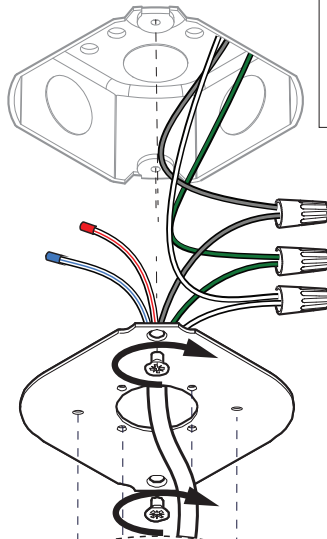

Connection including dimmable function Raccordement avec fonction de gradation

Optional Outletbox
Cover

- | | |
|-------|---------|
| White | Neutral |
| Black | Line |
| Green | Ground |
| Red | DIM + |
| Blue | DIM - |
| Blanc | Neutre |
| Noir | Ligne |
| Vert | Masse |
| Rouge | DIM + |
| Bleu | DIM - |

12b

Connection excluding dimmable function
Raccordement sans fonction de gradation

Optional Outletbox
Cover

White	Neutral
Black	Line
Green	Ground
Red	Not used
Blue	Not used
Blanc	Neutre
Noir	Ligne
Vert	Masse
Rouge	Non utilisé
Bleu	Non utilisé