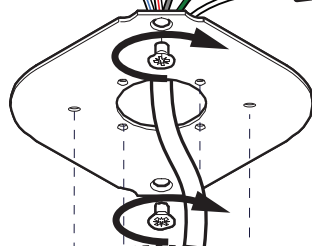

Connection including dimmable function Raccordement avec fonction de gradation

Optional Outletbox
Cover

- | | |
|-------|---------|
| White | Neutral |
| Black | Line |
| Green | Ground |
| Red | DIM + |
| Blue | DIM - |
| Blanc | Neutre |
| Noir | Ligne |
| Vert | Masse |
| Rouge | DIM + |
| Bleu | DIM - |