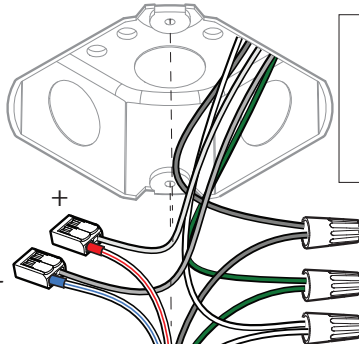

Connection including dimmable function Raccordement avec fonction de gradation

Optional Outletbox
Cover

- | | |
|-------|---------|
| White | Neutral |
| Black | Line |
| Green | Ground |
| Red | DIM + |
| Blue | DIM - |
| Blanc | Neutre |
| Noir | Ligne |
| Vert | Masse |
| Rouge | DIM + |
| Bleu | DIM - |