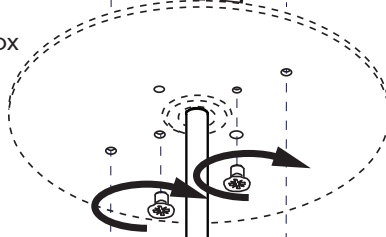

Connection including dimmable function Raccordement avec fonction de gradation

Optional Outletbox
Cover

- | | |
|-------|---------|
| White | Neutral |
| Black | Line |
| Green | Ground |
| Red | DIM + |
| Blue | DIM - |
| Blanc | Neutre |
| Noir | Ligne |
| Vert | Masse |
| Rouge | DIM + |
| Bleu | DIM - |