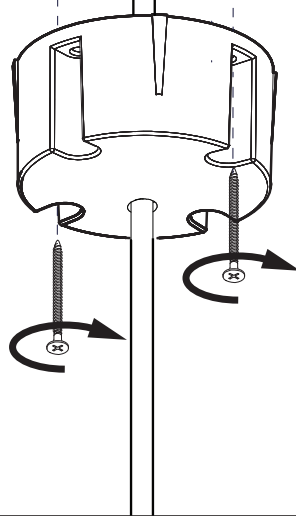

5

6

7

8

9

10

11

12a

Connection including dimmable function Raccordement avec fonction de gradation

Optional Outletbox
Cover

- | | |
|-------|---------|
| White | Neutral |
| Black | Line |
| Green | Ground |
| Red | DIM + |
| Blue | DIM - |
| Blanc | Neutre |
| Noir | Ligne |
| Vert | Masse |
| Rouge | DIM + |
| Bleu | DIM - |