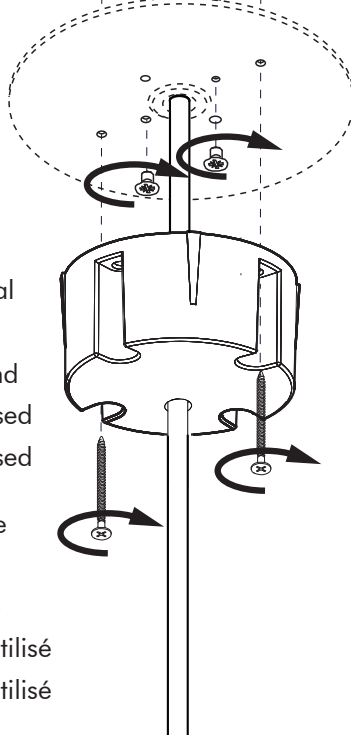

Connection including dimmable function Raccordement avec fonction de gradation

Optional Outletbox
Cover

- | | |
|-------|---------|
| White | Neutral |
| Black | Line |
| Green | Ground |
| Red | DIM + |
| Blue | DIM - |
| Blanc | Neutre |
| Noir | Ligne |
| Vert | Masse |
| Rouge | DIM + |
| Bleu | DIM - |

12b

Connection excluding dimmable function
Raccordement sans fonction de gradation

Optional Outletbox
Cover

White	Neutral
Black	Line
Green	Ground
Red	Not used
Blue	Not used
Blanc	Neutre
Noir	Ligne
Vert	Masse
Rouge	Non utilisé
Bleu	Non utilisé