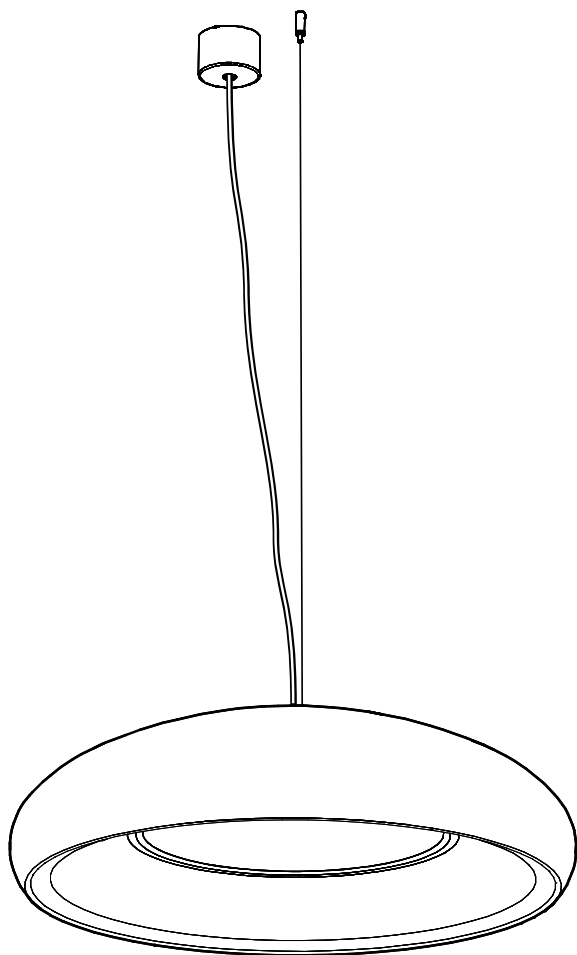

Included BuzziDome