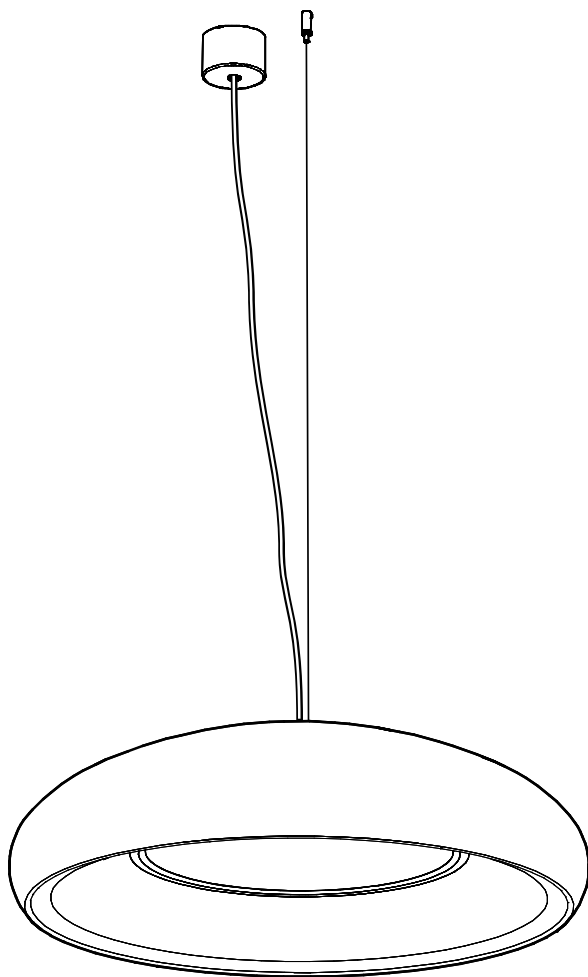

# BuzziDome

INSTALLATION MANUAL

MODE DE L'EMPLOI

120V-277V

## Technical info

---

**⚠** The light source of this luminaire is not replaceable; when the light source reaches its end of life the whole luminaire shall be replaced.

**⚠** La source lumineuse de ce luminaire n'est pas remplaçable ; quand la source lumineuse atteint sa fin de vie, l'ensemble luminaire doit être remplacé.