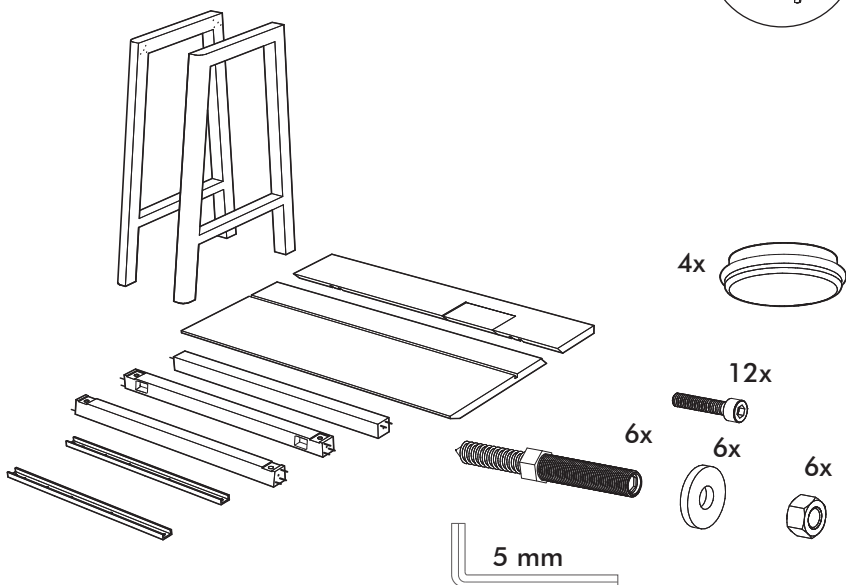

BuzziPicNic Desk

INSTALLATION MANUAL

Excl.

Incl. BuzziPicNic Desk Low

p.5

L: 120 | L: 140

Incl. BuzziPicNic Desk Low

p.5

L: 160 | L: 180 | L: 200 | L: 220 | L: 240

Incl. BuzziPicNic Desk High

p.11

L: 120 | L: 140

Incl. BuzziPicNic Desk High

p.11

L: 160 | L: 180 | L: 200 | L: 220 | L: 240

Optional Electrification