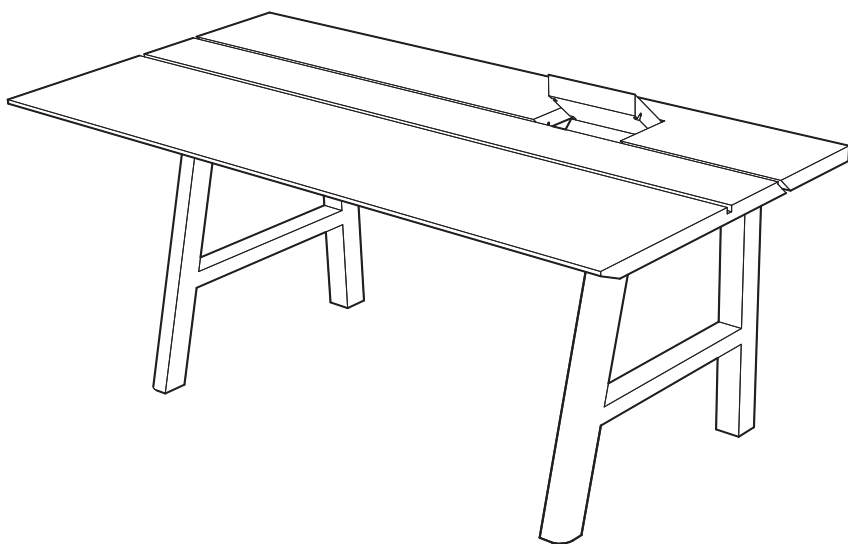

BuzziPicNic Desk

INSTALLATION MANUAL

Excl.

Incl. BuzziPicNic Desk Low

p.5

L: 120 | L: 140

Incl. BuzziPicNic Desk Low

p.5

L: 160 | L: 180 | L: 200 | L: 220 | L: 240

Incl. BuzziPicNic Desk High

p.11

L: 120 | L: 140

Incl. BuzziPicNic Desk High

p.11

L: 160 | L: 180 | L: 200 | L: 220 | L: 240

Optional Electrification