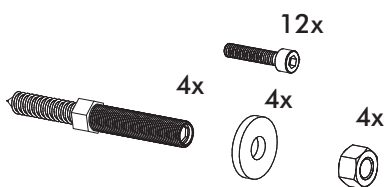

BuzziPicNic Desk

INSTALLATION MANUAL

Excl.

Incl. BuzziPicNic Desk Low

p.5

L: 120 | L: 140

Incl. BuzziPicNic Desk Low

p.5

L: 160 | L: 180 | L: 200 | L: 220 | L: 240

Incl. BuzziPicNic Desk High

p.11

L: 120 | L: 140

Incl. BuzziPicNic Desk High

p.11

L: 160 | L: 180 | L: 200 | L: 220 | L: 240

Optional Electrification