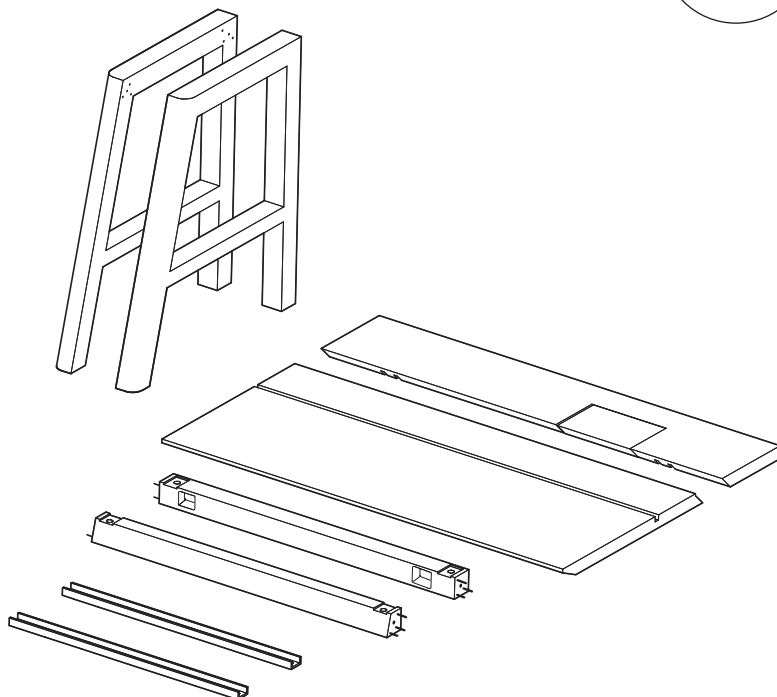

BuzziPicNic Desk

INSTALLATION MANUAL

Excl.

Incl. BuzziPicNic Desk Low

p.5

L: 120 | L: 140

Incl. BuzziPicNic Desk Low

p.5

L: 160 | L: 180 | L: 200 | L: 220 | L: 240

Incl. BuzziPicNic Desk High

p.11

L: 120 | L: 140

Incl. BuzziPicNic Desk High

p.11

L: 160 | L: 180 | L: 200 | L: 220 | L: 240

Optional Electrification