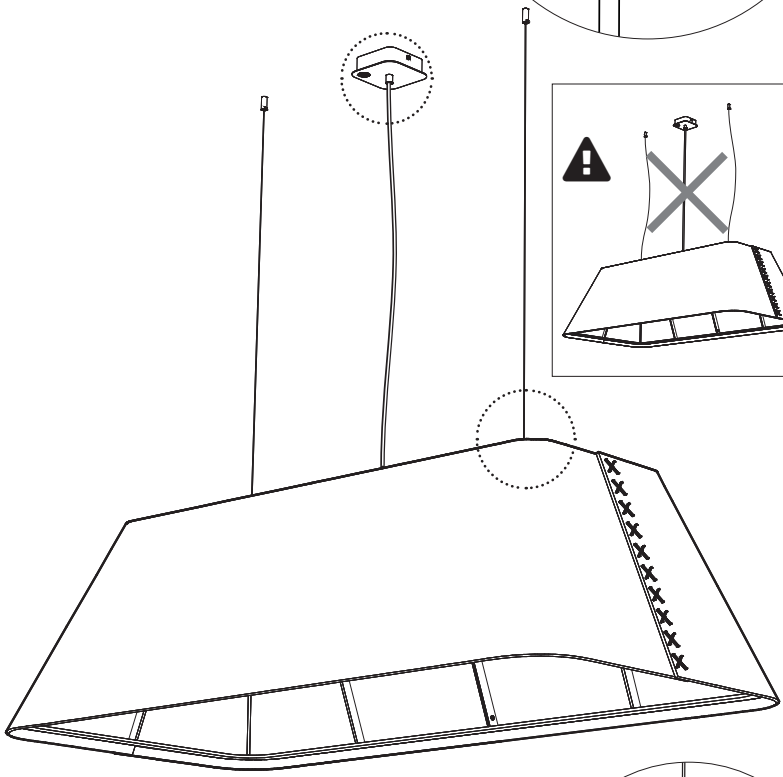

# BuzziShade Square Beam Retrofit

2 PERS. 

**3**

**4**

**2x**

**5**

**2x**

6

7

8

Blue	Neutral
Brown	Line
Green/Yellow	Ground

9

10

Bulb Excluded  
Max. 60W

!

**BuzziSpace Group NV**  
Italiëlei 8, 2000 Antwerp  
Belgium