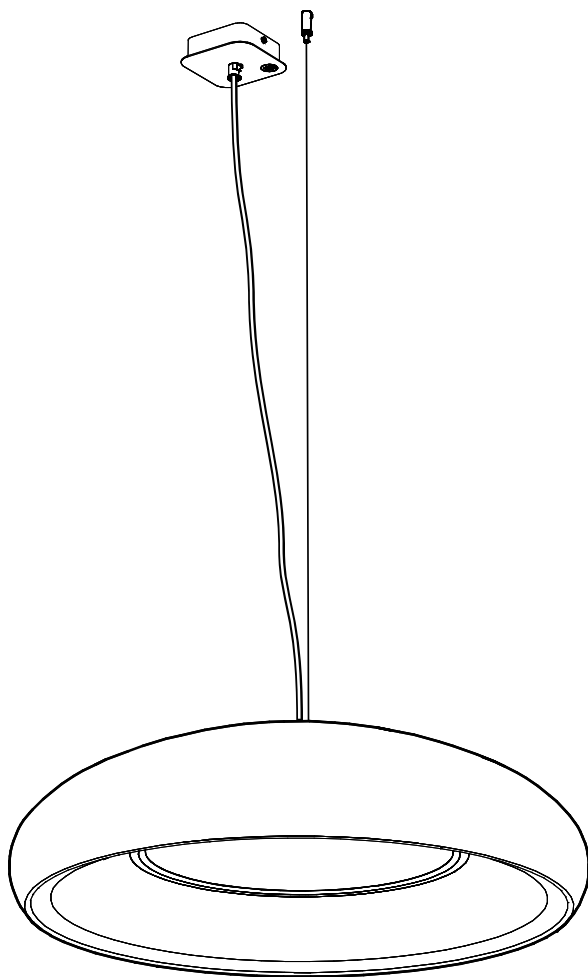

# BuzziDome

INSTALLATION MANUAL

MODE DE L'EMPLOI

120V-277V

## Technical info

---

OR

**⚠** The light source of this luminaire is not replaceable; when the light source reaches its end of life the whole luminaire shall be replaced.

**⚠** La source lumineuse de ce luminaire n'est pas remplaçable ; quand la source lumineuse atteint sa fin de vie, l'ensemble luminaire doit être remplacé.