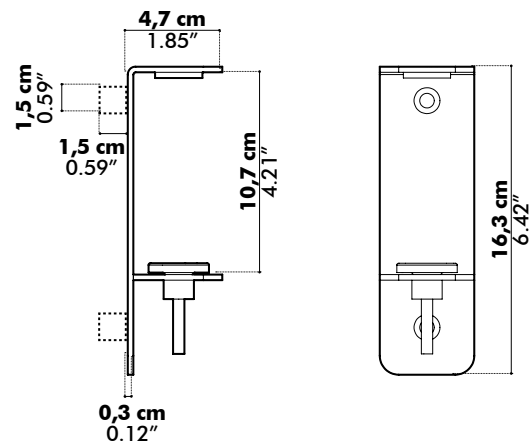

Fix XXL

Worktop: 72 mm > 98 mm | 2.83" > 3.86"