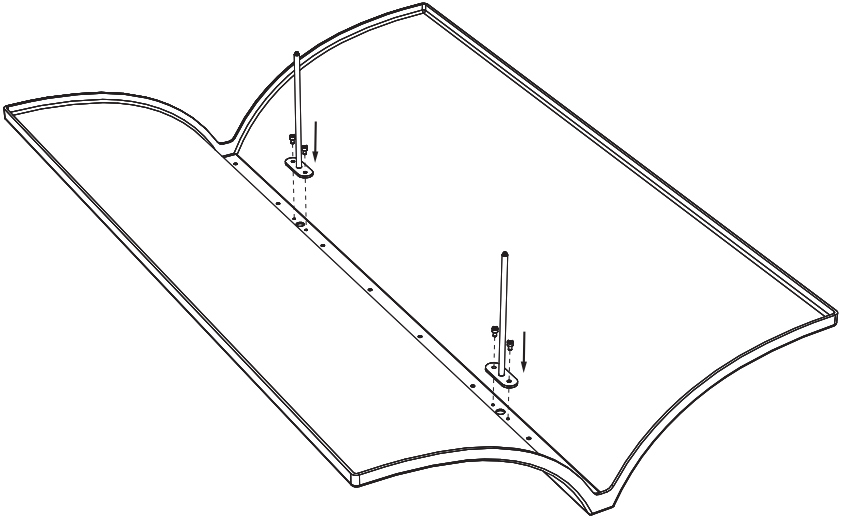

Optional Deco Spine

8x

M10

1

4x

2

3

75 cm
29.53"