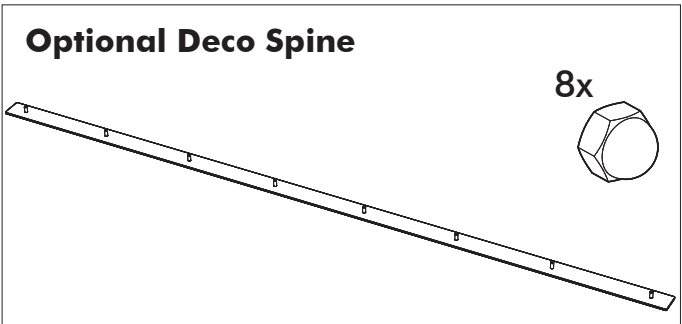

Optional Deco Spine

8x