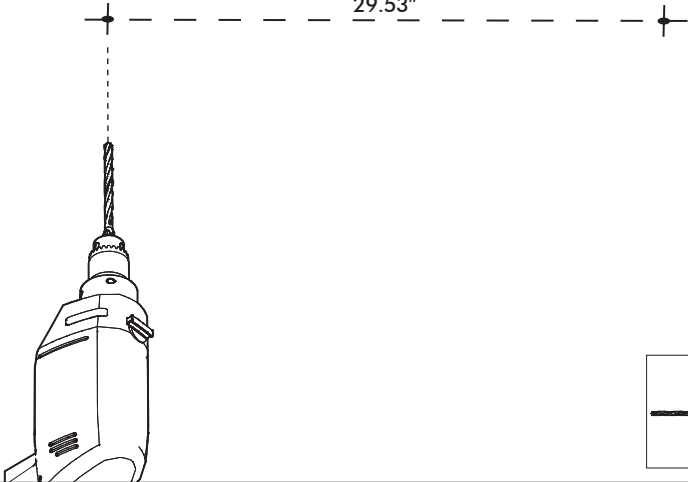

1

2

3

75 cm
29.53"

4

5

BuzziSpace Group NV
Italiëlei 8, 2000 Antwerp
Belgium

☎ +32 (0)3 846 10 00