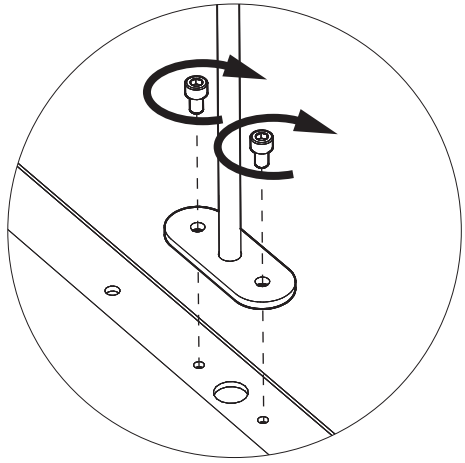

Optional Deco Spine

8x

M10

1

4x

2

3

75 cm
29.53"