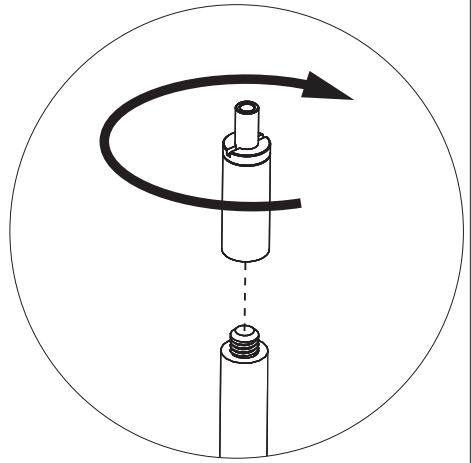

Optional Deco Spine

8x

M10

1

4x

2

3

75 cm
29.53"