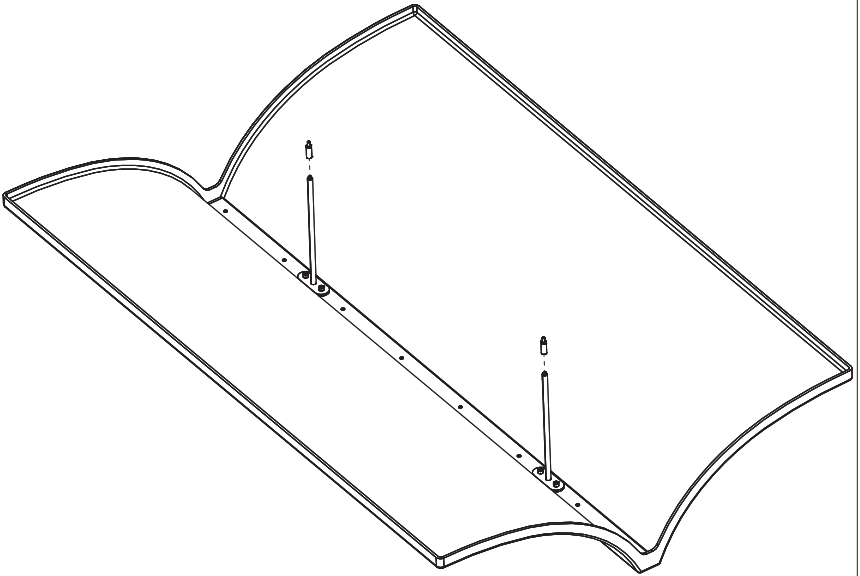

Optional Deco Spine

8x

M10

1

4x

2

3

75 cm
29.53"