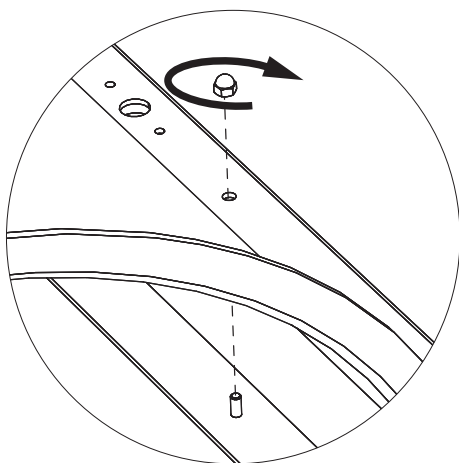

Optional Deco Spine

8x

M10

1

4x

2

3

75 cm
29.53"