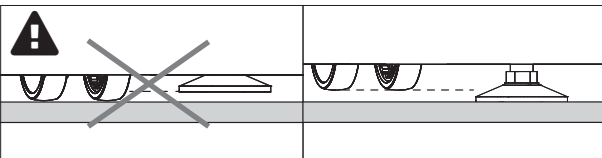

# Move Booth

1

2

3

4

5

8 mm

BuzziSpace Group NV  
Italiëlei 8, 2000 Antwerp  
Belgium