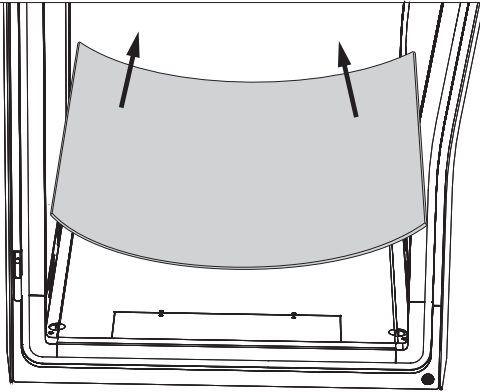

# Move Booth

1

2

3

4

5

8 mm

BuzziSpace Group NV  
Italiëlei 8, 2000 Antwerp  
Belgium