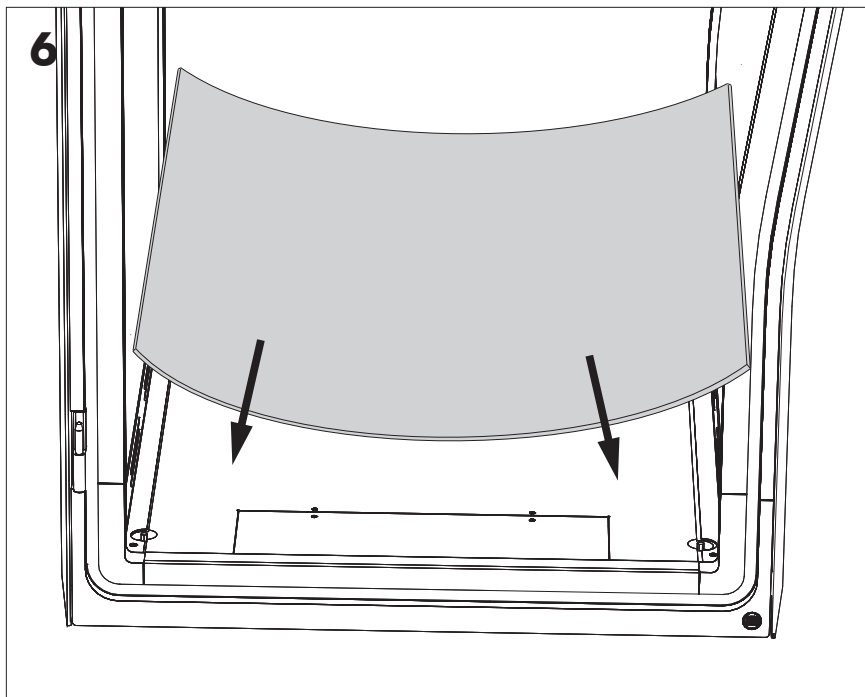

# Move Booth

1

2

3

4

5

8 mm

BuzziSpace Group NV  
Italiëlei 8, 2000 Antwerp  
Belgium