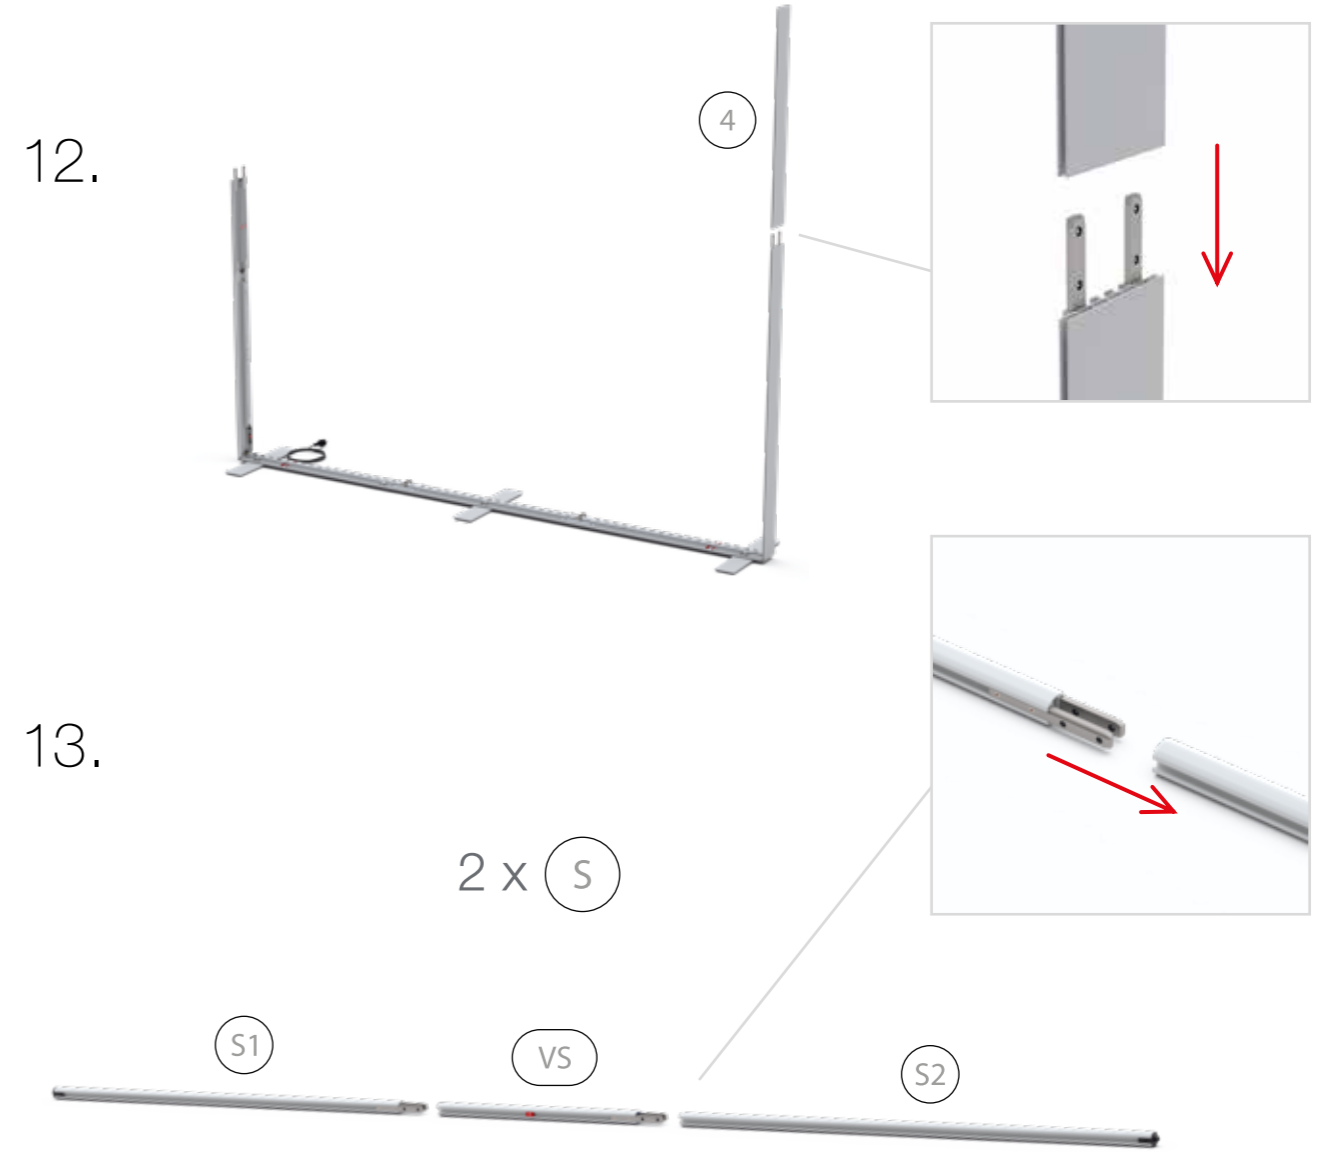

AUFBAUANLEITUNG SET UP INSTRUCTION

BIG LED UP

BIG LEDUP

88 x 230 248 298cm - 100 x 230 248 298cm	4
Aufbauanleitung/set up instruction	
Höhe 200cm/height 200cm	
200 x 230 248 298cm.....	14
Aufbauanleitung/set up instruction	
Höhe 200cm/height 200cm	
300 x 230 248 298cm.....	32
Aufbauanleitung/set up instruction	
Höhe 200cm/height 200cm	
400 x 230 248 298cm.....	52
Aufbauanleitung/set up instruction	
500 x 230 248 298cm.....	54
Aufbauanleitung/set up instruction	
600 x 230 248 298cm.....	56
Aufbauanleitung/set up instruction	
1000 x 230 248 298cm.....	62
Aufbauanleitung/set up instruction	

11.

12.

15.

16.

17.

18.

19.

3.

5.

4.

6.

7.

9.

8.

10.

14.