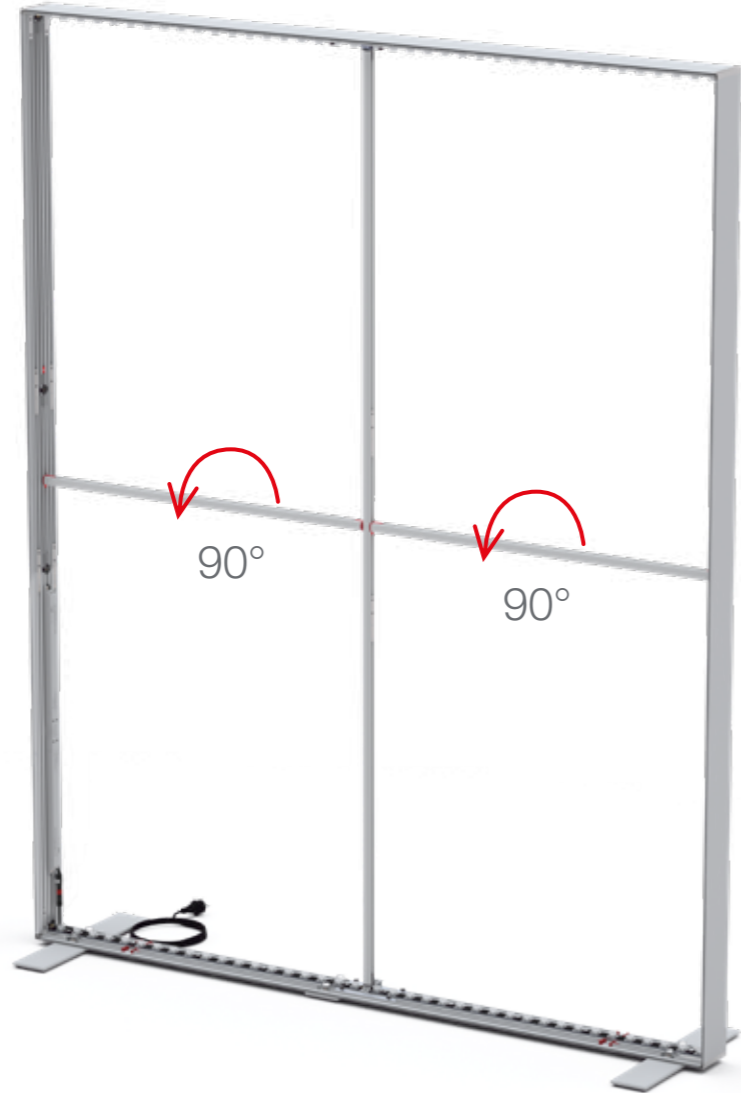

AUFBAUANLEITUNG SET UP INSTRUCTION

BIG LED UP

BIG LEDUP

88 x 230 248 298cm - 100 x 230 248 298cm	4
Aufbauanleitung/set up instruction	
Höhe 200cm/height 200cm	
200 x 230 248 298cm.....	14
Aufbauanleitung/set up instruction	
Höhe 200cm/height 200cm	
300 x 230 248 298cm.....	32
Aufbauanleitung/set up instruction	
Höhe 200cm/height 200cm	
400 x 230 248 298cm.....	52
Aufbauanleitung/set up instruction	
500 x 230 248 298cm.....	54
Aufbauanleitung/set up instruction	
600 x 230 248 298cm.....	56
Aufbauanleitung/set up instruction	
1000 x 230 248 298cm.....	62
Aufbauanleitung/set up instruction	

3.

5.

4.

6.

7.

8.

9.

10.

11.

12.

15.

16.

17.

18.

19.

3.

5.

4.

6.

7.

9.

8.

10.

14.