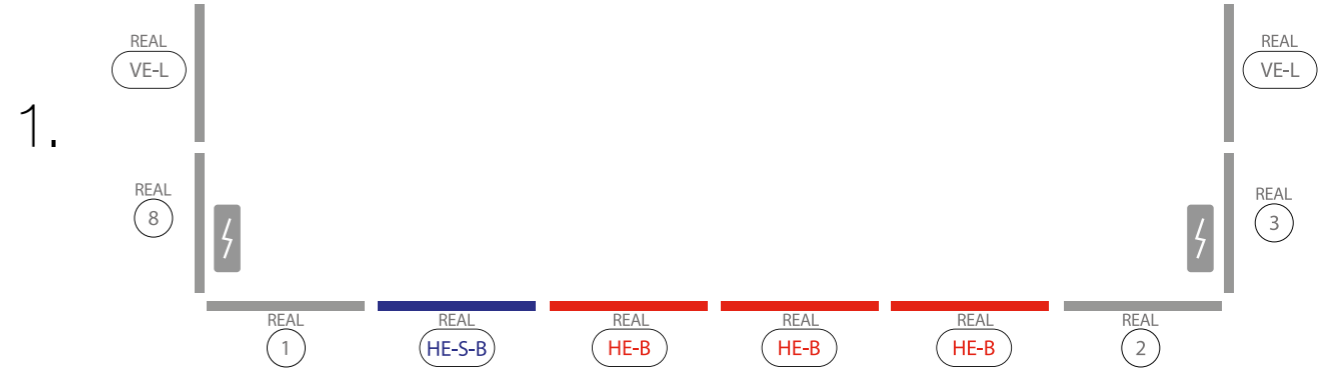

AUFBAUANLEITUNG SET UP INSTRUCTION

BIG LED UP

BIG LEDUP

88 x 230 248 298cm - 100 x 230 248 298cm	4
Aufbauanleitung/set up instruction	
Höhe 200cm/height 200cm	
200 x 230 248 298cm.....	14
Aufbauanleitung/set up instruction	
Höhe 200cm/height 200cm	
300 x 230 248 298cm.....	32
Aufbauanleitung/set up instruction	
Höhe 200cm/height 200cm	
400 x 230 248 298cm.....	52
Aufbauanleitung/set up instruction	
500 x 230 248 298cm.....	54
Aufbauanleitung/set up instruction	
600 x 230 248 298cm.....	56
Aufbauanleitung/set up instruction	
1000 x 230 248 298cm.....	62
Aufbauanleitung/set up instruction	

5.

4.

6.

7.

9.

8.

10.

14.

15.

16.

17.

21.

22.

23.

7.