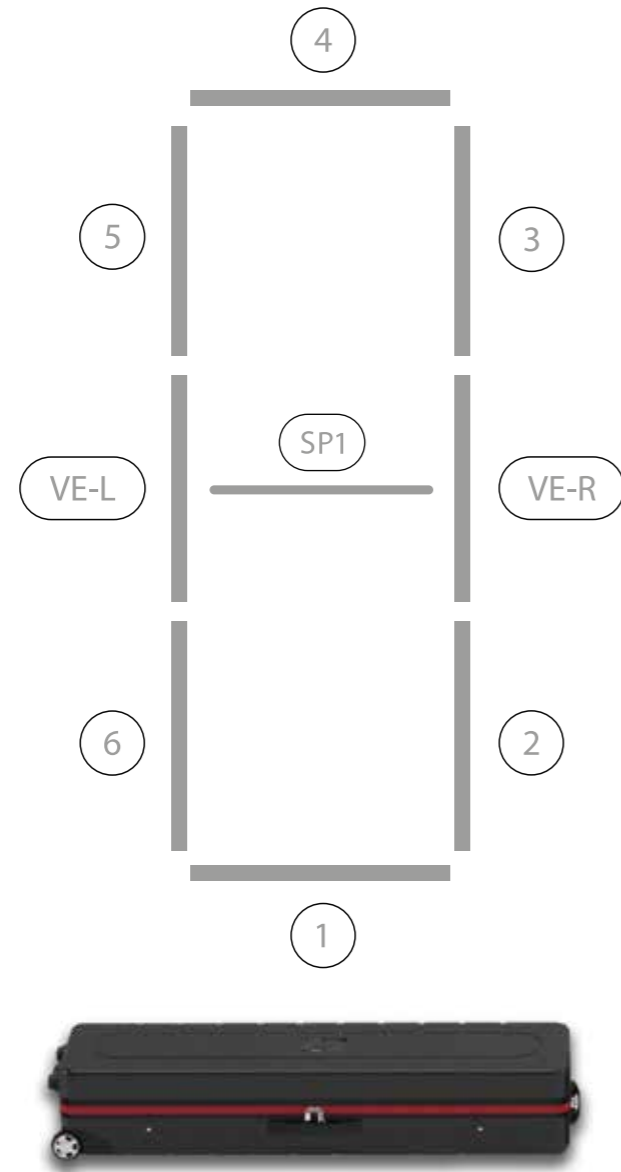

AUFBAUANLEITUNG SET UP INSTRUCTION

BIG LED UP

BIG LEDUP

88 x 230 248 298cm - 100 x 230 248 298cm	4
Aufbauanleitung/set up instruction	
Höhe 200cm/height 200cm	
200 x 230 248 298cm.....	14
Aufbauanleitung/set up instruction	
Höhe 200cm/height 200cm	
300 x 230 248 298cm.....	32
Aufbauanleitung/set up instruction	
Höhe 200cm/height 200cm	
400 x 230 248 298cm.....	52
Aufbauanleitung/set up instruction	
500 x 230 248 298cm.....	54
Aufbauanleitung/set up instruction	
600 x 230 248 298cm.....	56
Aufbauanleitung/set up instruction	
1000 x 230 248 298cm.....	62
Aufbauanleitung/set up instruction	

3.

4.

5.

6.

7.

8.

1.

2.

3.

5.

4.

6.

7.

8.

9.

10.

5.

4.

6.

7.

9.

8.

10.

14.