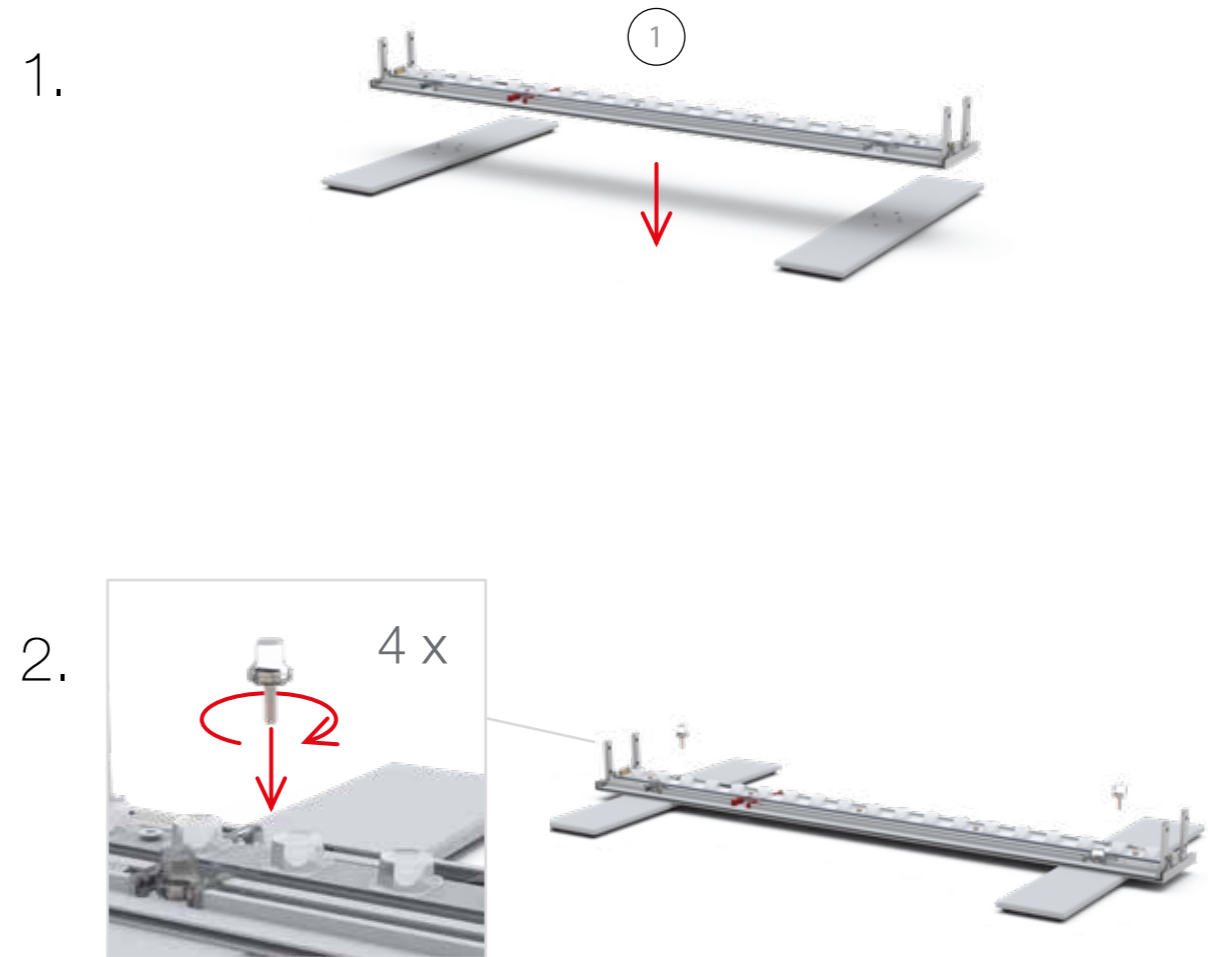

AUFBAUANLEITUNG SET UP INSTRUCTION

BIG LED UP

BIG LEDUP

88 x 230 248 298cm - 100 x 230 248 298cm	4
Aufbauanleitung/set up instruction	
Höhe 200cm/height 200cm	
200 x 230 248 298cm.....	14
Aufbauanleitung/set up instruction	
Höhe 200cm/height 200cm	
300 x 230 248 298cm.....	32
Aufbauanleitung/set up instruction	
Höhe 200cm/height 200cm	
400 x 230 248 298cm.....	52
Aufbauanleitung/set up instruction	
500 x 230 248 298cm.....	54
Aufbauanleitung/set up instruction	
600 x 230 248 298cm.....	56
Aufbauanleitung/set up instruction	
1000 x 230 248 298cm.....	62
Aufbauanleitung/set up instruction	