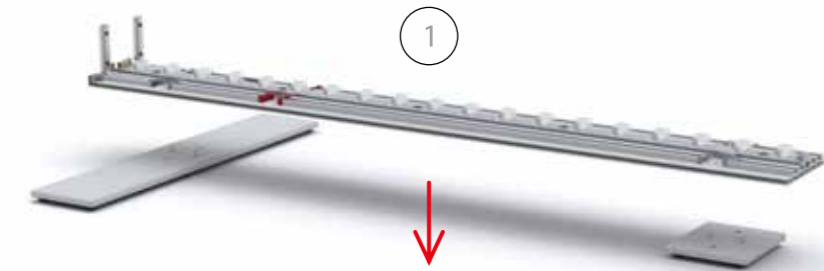

AUFBAUANLEITUNG SET UP INSTRUCTION

BIG LED UP

BIG LEDUP

88 x 230 248 298cm - 100 x 230 248 298cm	4
Aufbauanleitung/set up instruction	
Höhe 200cm/height 200cm	
200 x 230 248 298cm.....	14
Aufbauanleitung/set up instruction	
Höhe 200cm/height 200cm	
300 x 230 248 298cm.....	32
Aufbauanleitung/set up instruction	
Höhe 200cm/height 200cm	
400 x 230 248 298cm.....	52
Aufbauanleitung/set up instruction	
500 x 230 248 298cm.....	54
Aufbauanleitung/set up instruction	
600 x 230 248 298cm.....	56
Aufbauanleitung/set up instruction	
1000 x 230 248 298cm.....	62
Aufbauanleitung/set up instruction	

3.

4.

5.

6.

7.

8.

1.

2.