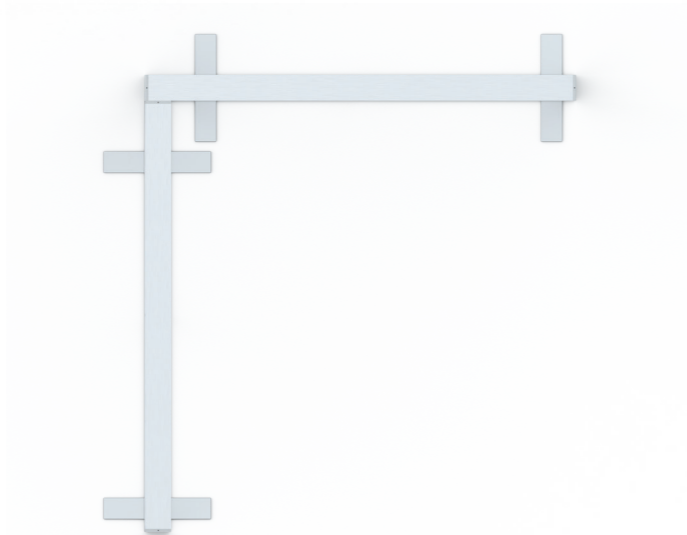

ZUBEHÖR
ACCESSORIES

BIG LED UP

INHALTSVERZEICHNIS / TABLE OF CONTENTS

SYSTEMVERBINDER/ SYSTEM CONNECTOR

Gerade Verbinder/ Straight connector	4
45° Verbinder/ 45° connector	6
Eckverbinder/ Corner connector.....	8
Eckverbinder abgedeckt- R connector covered- R.....	10
Eckverbinder abgedeckt- L connector covered- L.....	14
Kreuzverbinder/ Cross connector	18
Sternverbinder/ Star connector.....	20
T-Form Verbinder/ T-shape connector.....	22
T-Form Verbinder abgedeckt-R/ T-shape connector covered R.....	24
T-Form Verbinder abgedeckt-L/ T-shape connector covered L.....	28
Gerade Klemme/ straight clamp	32
Eck Klemme/ corner clamp	34
T-Form Klemme/ T-shape clamp	36
Universal Verbinder/ Universal Connector	38
BIG LEDUP Door	40

SYSTEM ZUBEHÖR/ SYSTEM ACCESSORIES

TV Halterung/ TV Holder	44
-------------------------------	----

BLUP-s-verb

GERADE VERBINDER/ STRAIGHT CONNECTOR

BLUP-s-verb-45

45° VERBINDER/ 45° CONNECTOR

BLUP-s-verb-90

ECKVERBINDER/ CORNER CONNECTOR

BLUP-s-verb-90c-R

ECKVERBINDER ABGEDECKT - R/ CORNER CONNECTOR COVERED - R

1.

BLUP-s-verb-90c-R

ECKVERBINDER ABGEDECKT- R/ CORNER CONNECTOR COVERED- R

2.

3.

a

b

c

d

BLUP-s-verb-90c-L

ECKVERBINDER ABGEDECKT- L / CORNER CONNECTOR COVERED- L

1.

BLUP-s-verb-90c-L