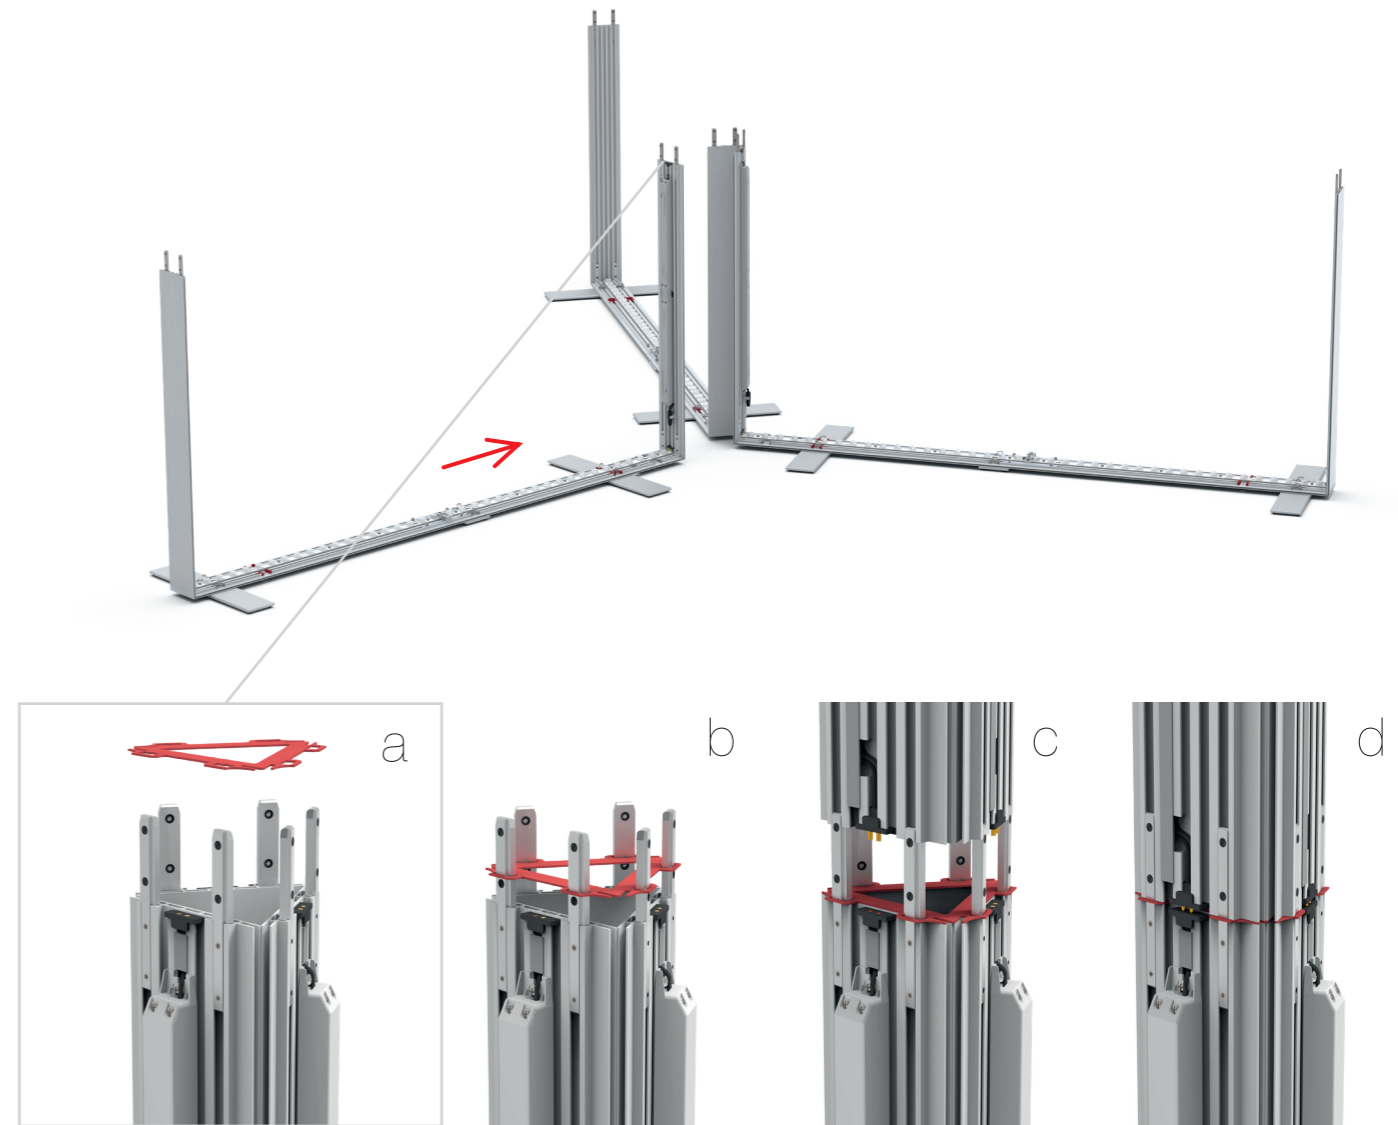

BLUP-s-verb-stern

STERNVERBINDER/ STAR CONNECTOR