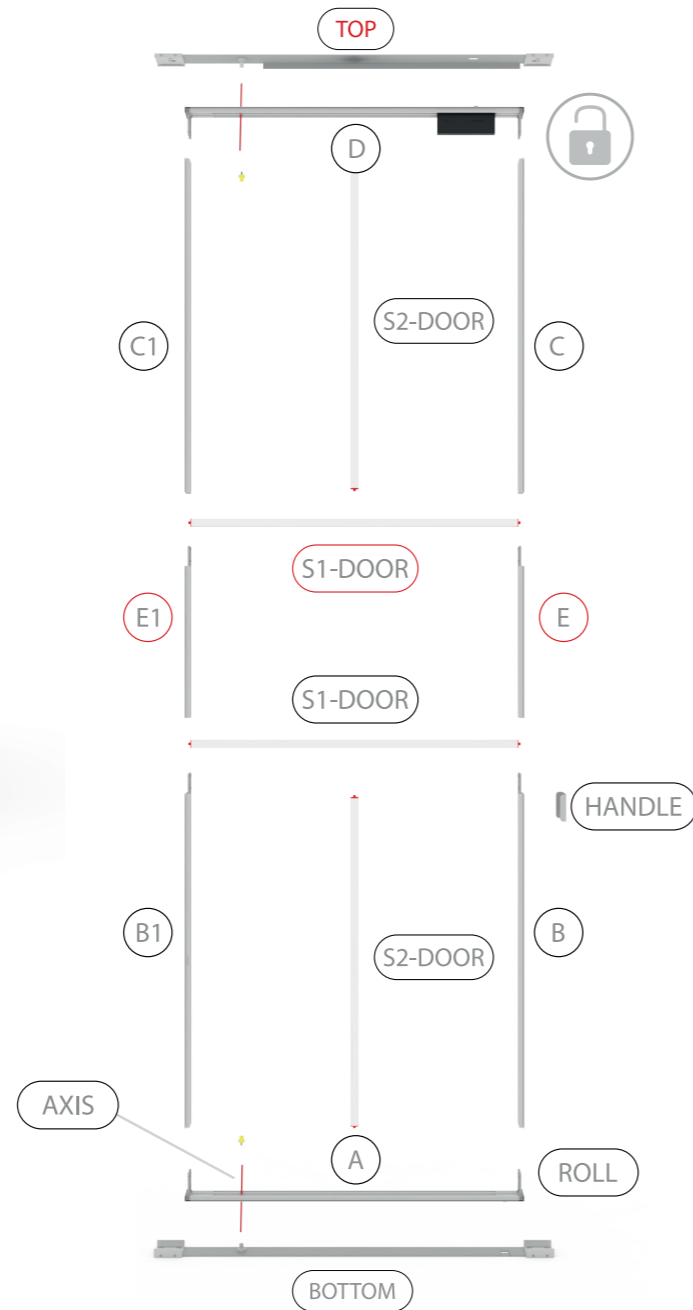

AUFBAUANLEITUNG/
SETUP INSTRUCTION