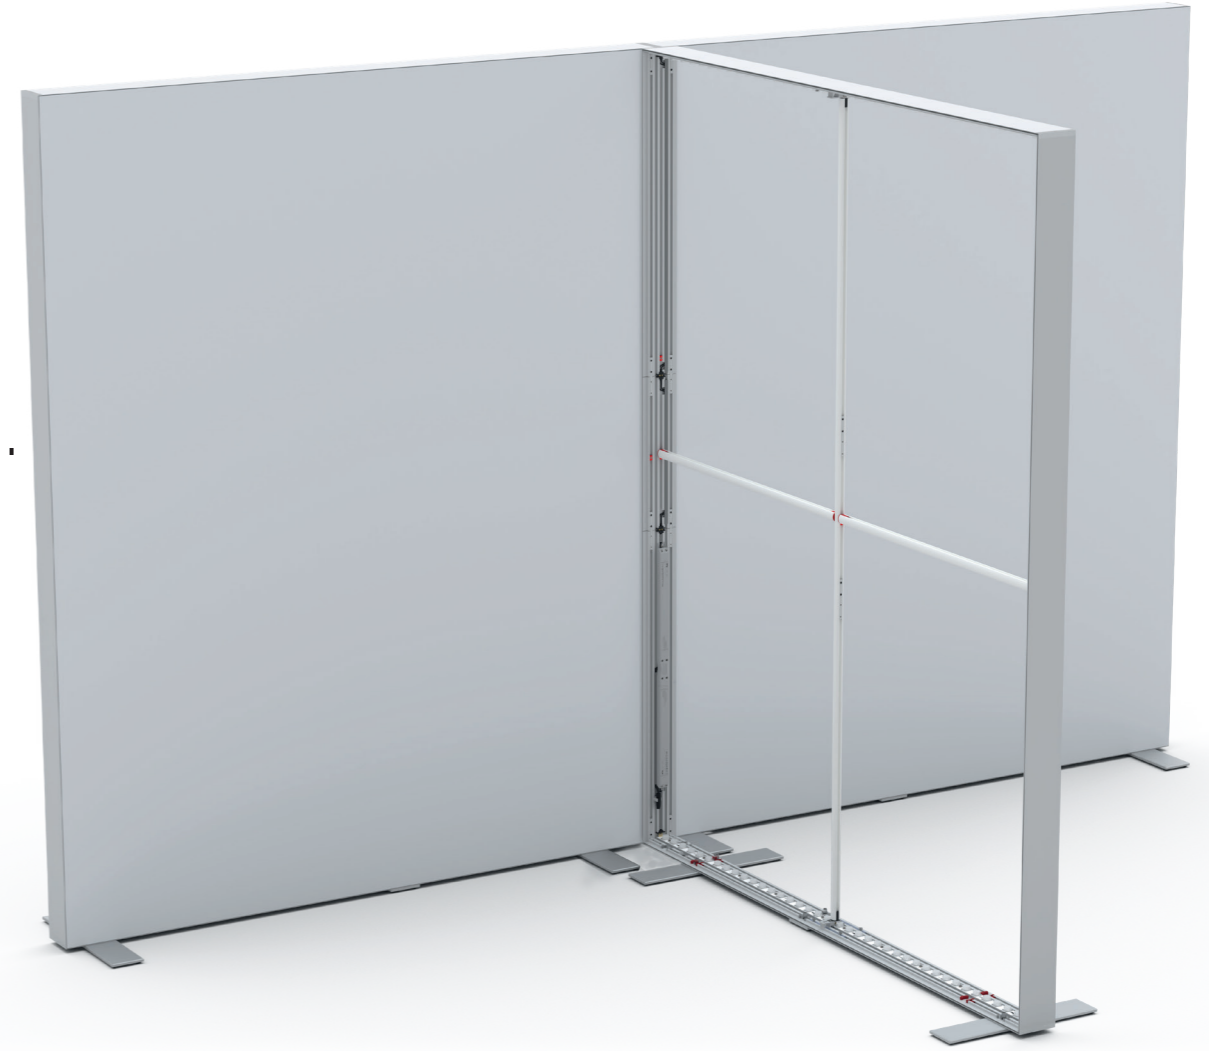

BLUP-s-verb-T-c-L

T-FORM VERBINDER ABGEDECKT- L / T-SHAPE CONNECTOR COVERED- L

2.

3.