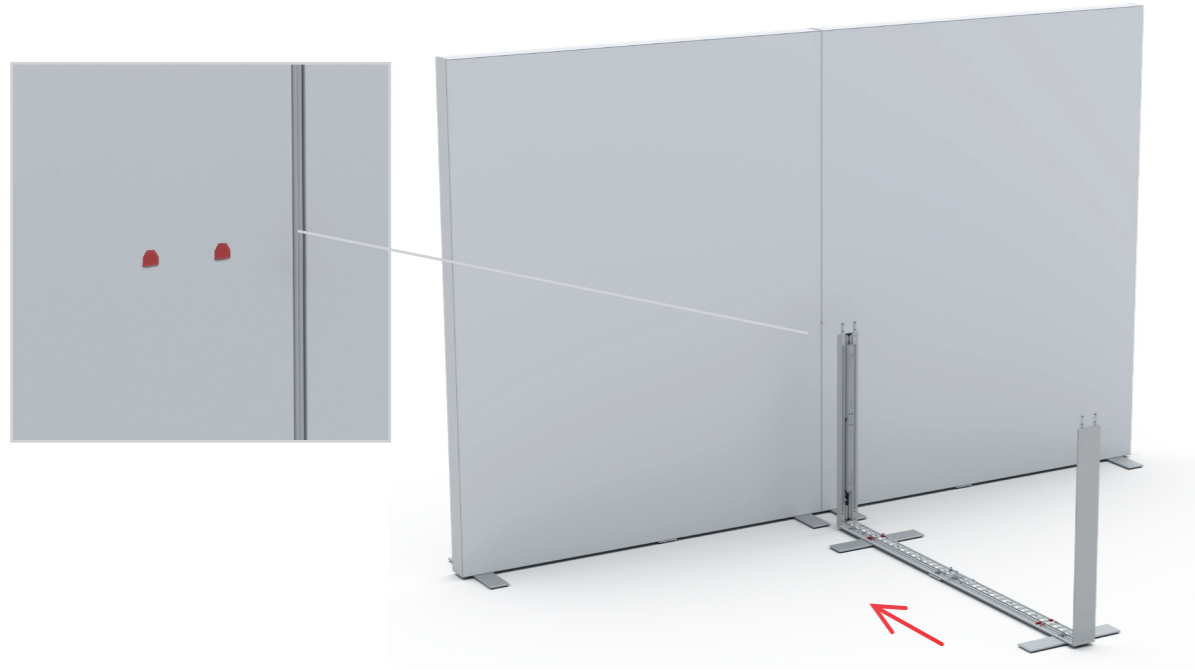

BLUP-s-verb-T-c-L

T-FORM VERBINDER ABGEDECKT- L / T-SHAPE CONNECTOR COVERED- L

2.