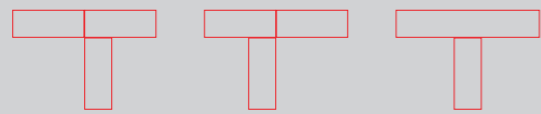

2.

3.

BLUP-s-verb-Tc-L

T-FORM VERBINDER ABGEDECKT- L / T-SHAPE CONNECTOR COVERED- L

BLUP-s-verb-T-c-L

T-FORM VERBINDER ABGEDECKT- L / T-SHAPE CONNECTOR COVERED- L

2.

3.

1.

2.

BLUP-conn-90

ECK KLEMME/ CORNER CLAMP

BLUP-conn-T

T-FORM KLEMME/ T-SHAPE CLAMP

BLUP-s-verb

BLUP-s-verb-90c-L

BLUP-s-verb-90

BLUP-s-verb-90c-R

100 x 200 / 230 / 248 / 298 cm
 RAHMENGRÖSSE/FRAME SIZE:
 98 x 199,2/ 229,2/ 247,2/ 297,2 cm

E1 S1-DOOR E
 NUR FÜR DIE HÖHE
 230/248/298 ERFORDERLICH
 ONLY NEEDED FOR THE
 HEIGHT 230/248/298