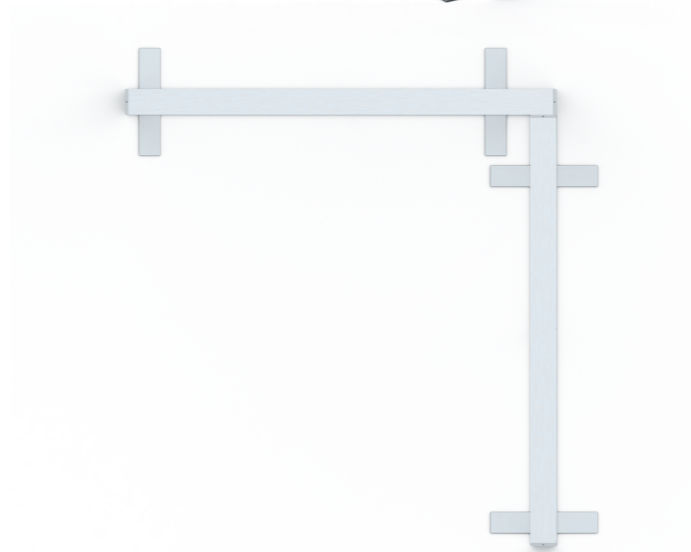

ECKVERBINDER/ CORNER CONNECTOR

BLUP-s-verb-90c-R

ECKVERBINDER ABGEDECKT - R/ CORNER CONNECTOR COVERED - R

1.

BLUP-s-verb-90c-R

ECKVERBINDER ABGEDECKT- R/ CORNER CONNECTOR COVERED- R

2.

3.

a

b

c

d

BLUP-s-verb-90c-L

ECKVERBINDER ABGEDECKT- L / CORNER CONNECTOR COVERED- L

1.

BLUP-s-verb-90c-L

ECKVERBINDER ABGEDECKT- L / CORNER CONNECTOR COVERED- L

2.

3.

a

b

c

d

BLUP-s-verb-K