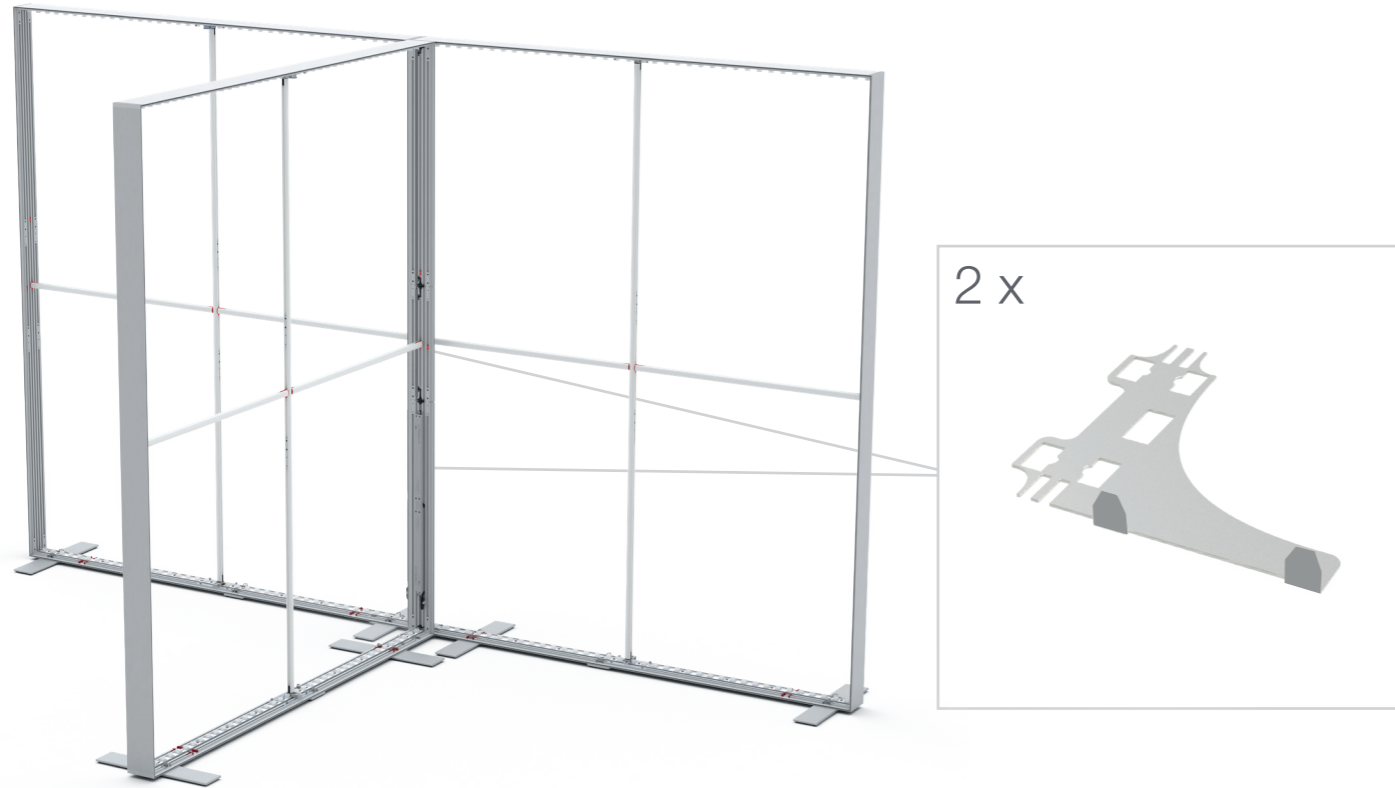

BLUP-s-verb-Tc-R

T-FORM VERBINDER ABGEDECKT-R / T-SHAPE CONNECTOR COVERED-R