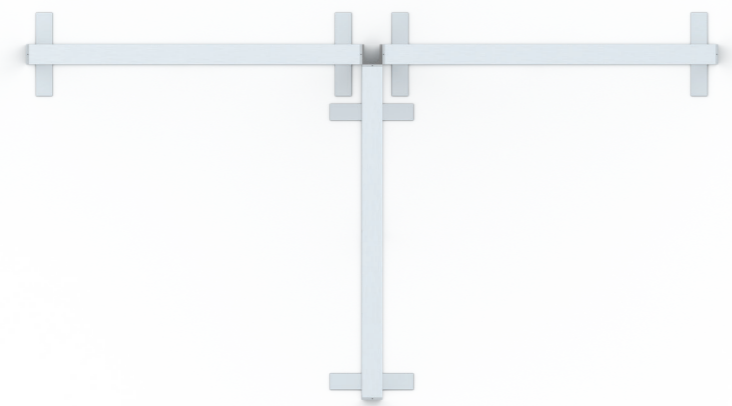

ECKVERBINDER/ CORNER CONNECTOR

BLUP-s-verb-90c-R

ECKVERBINDER ABGEDECKT - R/ CORNER CONNECTOR COVERED - R

1.

BLUP-s-verb-90c-R

ECKVERBINDER ABGEDECKT- R/ CORNER CONNECTOR COVERED- R

2.

3.

ECKVERBINDER ABGEDECKT- L / CORNER CONNECTOR COVERED- L

2.

3.

a

b

c

d

BLUP-s-verb-K

KREUZVERBINDER/ CROSS CONNECTOR

BLUP-s-verb-stern

STERNVERBINDER/ STAR CONNECTOR

BLUP-s-verb-T

T-FORM VERBINDER/ T-SHAPE CONNECTOR

BLUP-s-verb-Tc-R

T-FORM VERBINDER ABGEDECKT-R / T-SHAPE CONNECTOR COVERED-R

2.

3.

BLUP-s-verb-Tc-L

T-FORM VERBINDER ABGEDECKT- L / T-SHAPE CONNECTOR COVERED- L

BLUP-s-verb-T-c-L

T-FORM VERBINDER ABGEDECKT- L / T-SHAPE CONNECTOR COVERED- L

2.

3.