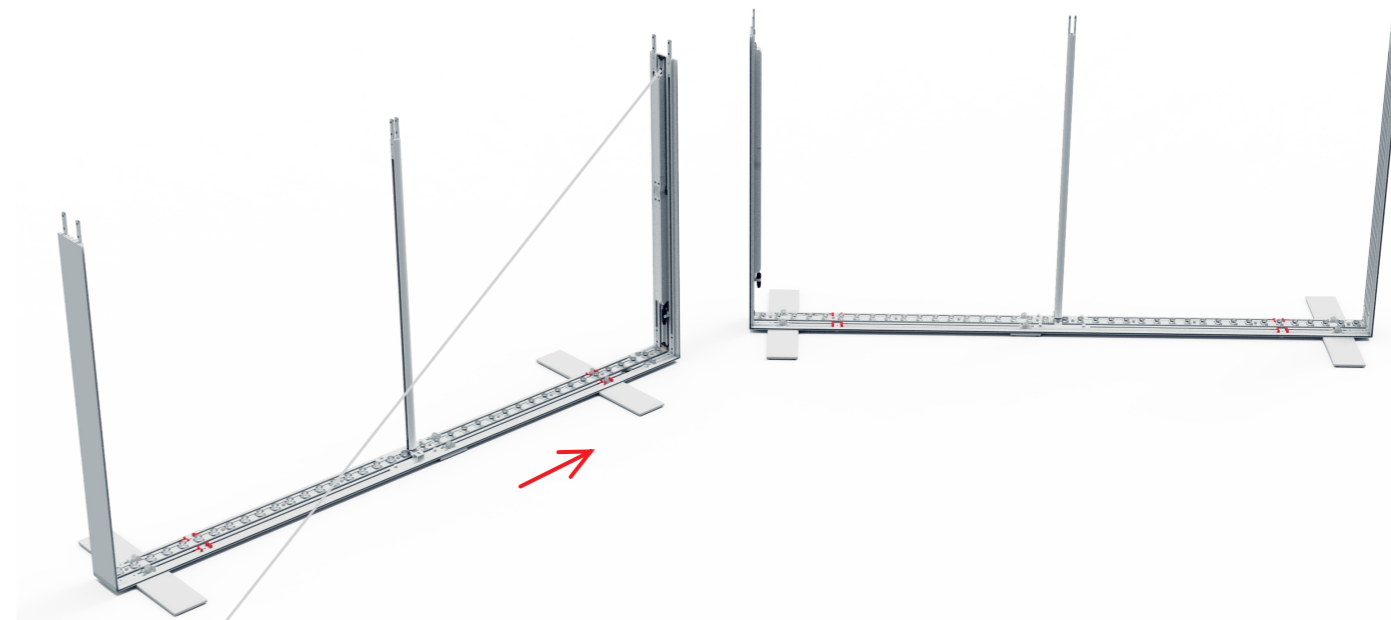

ZUBEHÖR
ACCESSORIES

BIG LED UP

INHALTSVERZEICHNIS / TABLE OF CONTENTS

SYSTEMVERBINDER/ SYSTEM CONNECTOR

Gerade Verbinder/ Straight connector	4
45° Verbinder/ 45° connector	6
Eckverbinder/ Corner connector.....	8
Eckverbinder abgedeckt- R connector covered- R.....	10
Eckverbinder abgedeckt- L connector covered- L.....	14
Kreuzverbinder/ Cross connector	18
Sternverbinder/ Star connector.....	20
T-Form Verbinder/ T-shape connector.....	22
T-Form Verbinder abgedeckt-R/ T-shape connector covered R.....	24
T-Form Verbinder abgedeckt-L/ T-shape connector covered L.....	28
Gerade Klemme/ straight clamp	32
Eck Klemme/ corner clamp	34
T-Form Klemme/ T-shape clamp	36
Universal Verbinder/ Universal Connector	38
BIG LEDUP Door	40

SYSTEM ZUBEHÖR/ SYSTEM ACCESSORIES

TV Halterung/ TV Holder	44
-------------------------------	----

BLUP-s-verb

GERADE VERBINDER/ STRAIGHT CONNECTOR

BLUP-s-verb-45

45° VERBINDER/ 45° CONNECTOR

BLUP-s-verb-90

ECKVERBINDER/ CORNER CONNECTOR

BLUP-s-verb-90c-R

ECKVERBINDER ABGEDECKT - R/ CORNER CONNECTOR COVERED - R

1.

BLUP-s-verb-90c-R

ECKVERBINDER ABGEDECKT- R/ CORNER CONNECTOR COVERED- R

2.

3.

a

b

c

d

BLUP-s-verb-90c-L

ECKVERBINDER ABGEDECKT- L / CORNER CONNECTOR COVERED- L

1.

BLUP-s-verb-90c-L