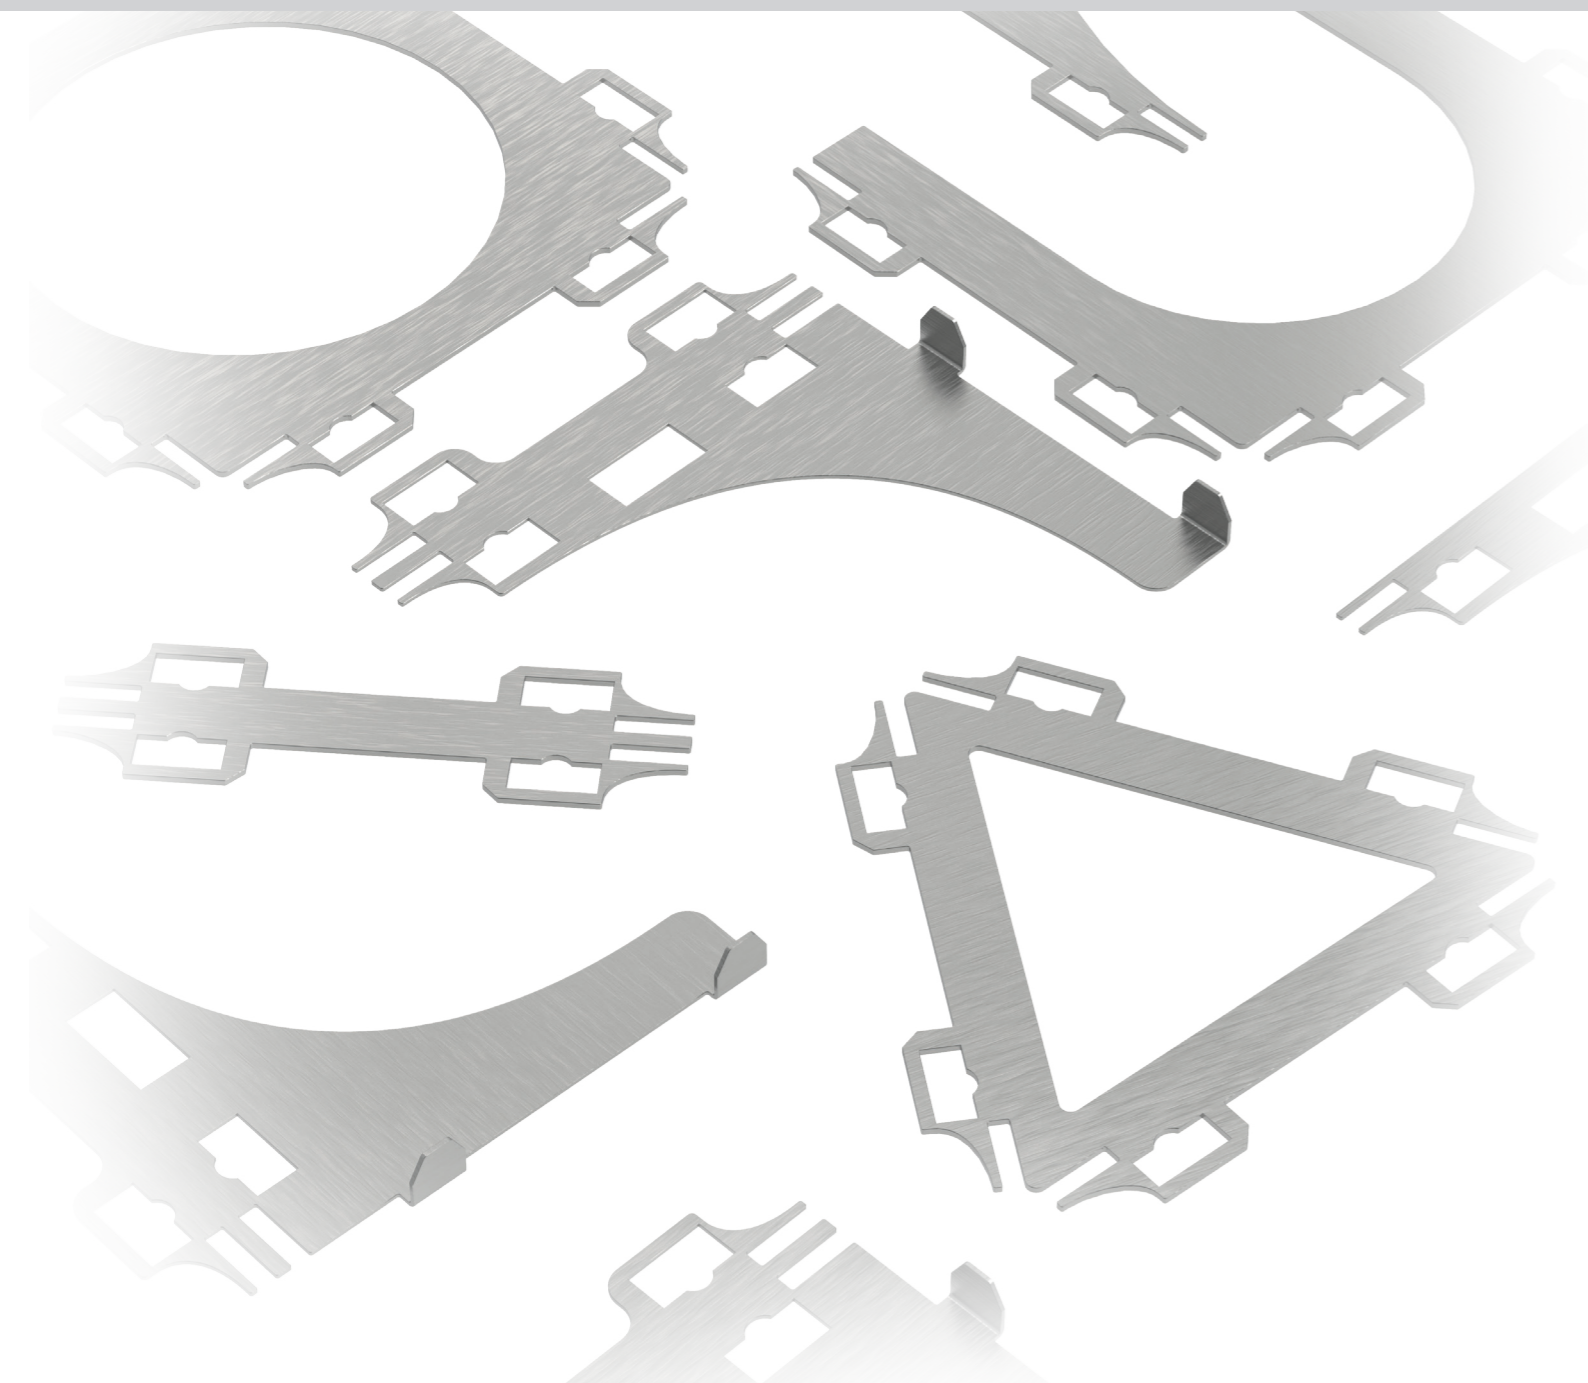

ZUBEHÖR
ACCESSORIES

BIG LED UP

INHALTSVERZEICHNIS / TABLE OF CONTENTS

SYSTEMVERBINDER/ SYSTEM CONNECTOR

Gerade Verbinder/ Straight connector	4
45° Verbinder/ 45° connector	6
Eckverbinder/ Corner connector.....	8
Eckverbinder abgedeckt- R connector covered- R.....	10
Eckverbinder abgedeckt- L connector covered- L.....	14
Kreuzverbinder/ Cross connector	18
Sternverbinder/ Star connector.....	20
T-Form Verbinder/ T-shape connector.....	22
T-Form Verbinder abgedeckt-R/ T-shape connector covered R.....	24
T-Form Verbinder abgedeckt-L/ T-shape connector covered L.....	28
Gerade Klemme/ straight clamp	32
Eck Klemme/ corner clamp	34
T-Form Klemme/ T-shape clamp	36
Universal Verbinder/ Universal Connector	38
BIG LEDUP Door	40

SYSTEM ZUBEHÖR/ SYSTEM ACCESSORIES

TV Halterung/ TV Holder	44
-------------------------------	----

BLUP-s-verb

GERADE VERBINDER/ STRAIGHT CONNECTOR

BLUP-s-verb-45

45° VERBINDER/ 45° CONNECTOR

BLUP-s-verb-90

ECKVERBINDER/ CORNER CONNECTOR

BLUP-s-verb-90c-R

ECKVERBINDER ABGEDECKT - R/ CORNER CONNECTOR COVERED - R

1.

BLUP-s-verb-90c-R

ECKVERBINDER ABGEDECKT- R/ CORNER CONNECTOR COVERED- R

2.

3.

a

b

c

d

BLUP-s-verb-90c-L

ECKVERBINDER ABGEDECKT- L / CORNER CONNECTOR COVERED- L

1.

BLUP-s-verb-90c-L