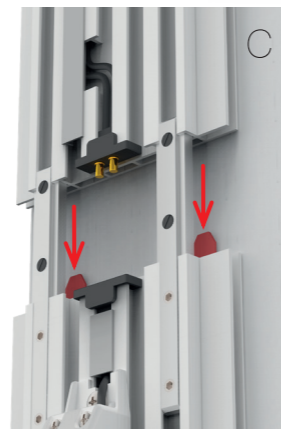

ZUBEHÖR
ACCESSORIES

BIG LED UP

INHALTSVERZEICHNIS / TABLE OF CONTENTS

SYSTEMVERBINDER/ SYSTEM CONNECTOR

Gerade Verbinder/ Straight connector	4
45° Verbinder/ 45° connector	6
Eckverbinder/ Corner connector.....	8
Eckverbinder abgedeckt- R connector covered- R.....	10
Eckverbinder abgedeckt- L connector covered- L.....	14
Kreuzverbinder/ Cross connector	18
Sternverbinder/ Star connector.....	20
T-Form Verbinder/ T-shape connector.....	22
T-Form Verbinder abgedeckt-R/ T-shape connector covered R.....	24
T-Form Verbinder abgedeckt-L/ T-shape connector covered L.....	28
Gerade Klemme/ straight clamp	32
Eck Klemme/ corner clamp	34
T-Form Klemme/ T-shape clamp	36
Universal Verbinder/ Universal Connector	38
BIG LEDUP Door	40

ECKVERBINDER/ CORNER CONNECTOR

BLUP-s-verb-90c-R

ECKVERBINDER ABGEDECKT - R/ CORNER CONNECTOR COVERED - R

1.

BLUP-s-verb-90c-R

ECKVERBINDER ABGEDECKT- R/ CORNER CONNECTOR COVERED- R

2.

3.

a

b

c

d

BLUP-s-verb-90c-L

ECKVERBINDER ABGEDECKT- L / CORNER CONNECTOR COVERED- L

1.

BLUP-s-verb-90c-L

ECKVERBINDER ABGEDECKT- L / CORNER CONNECTOR COVERED- L

2.

3.

a

b

c

d

BLUP-s-verb-K