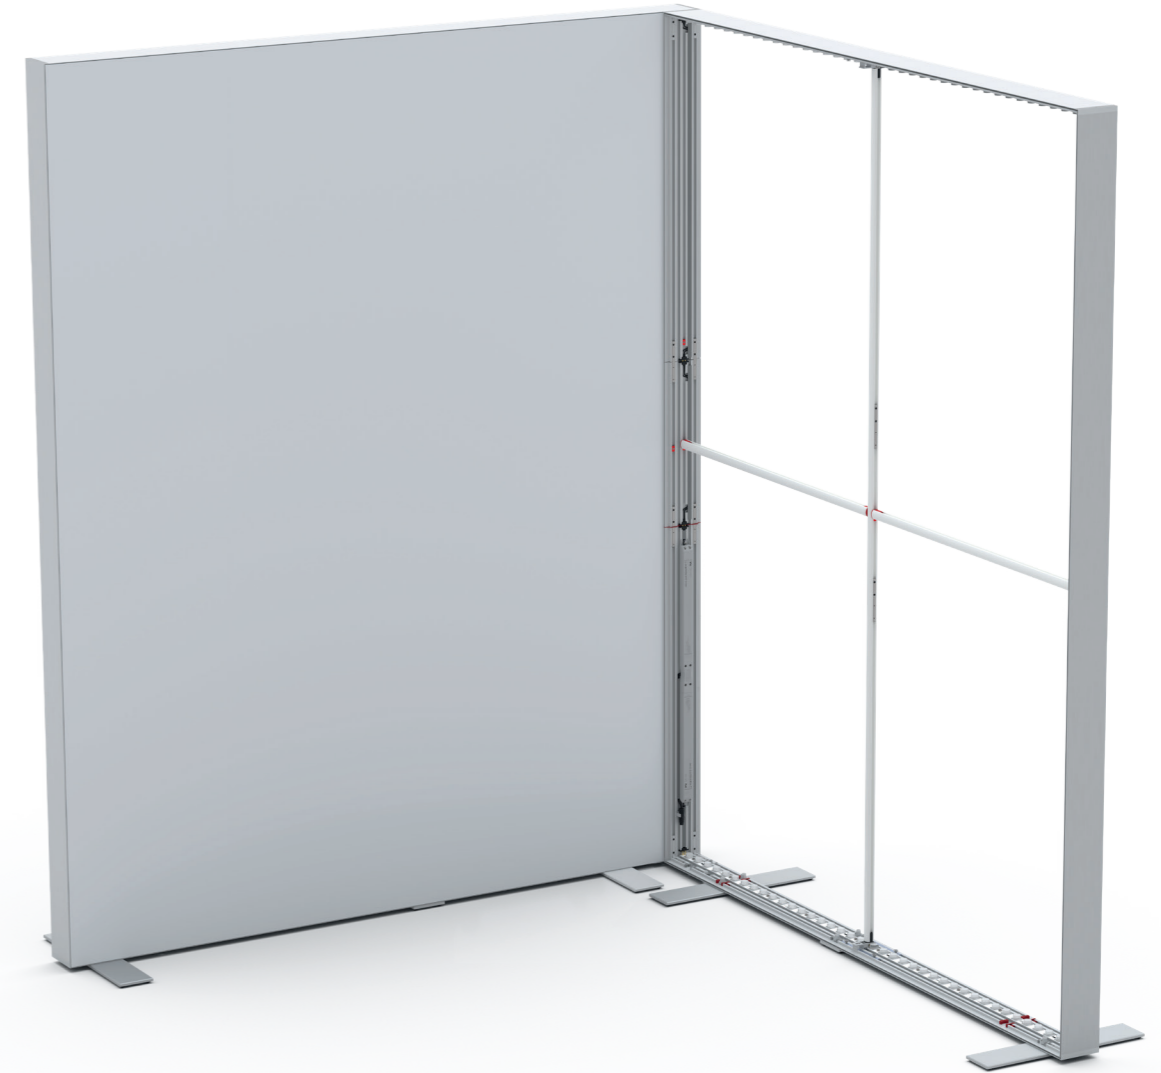

BLUP-s-verb-90c-L

ECKVERBINDER ABGEDECKT- L / CORNER CONNECTOR COVERED- L

2.

3.

a

b

c

d