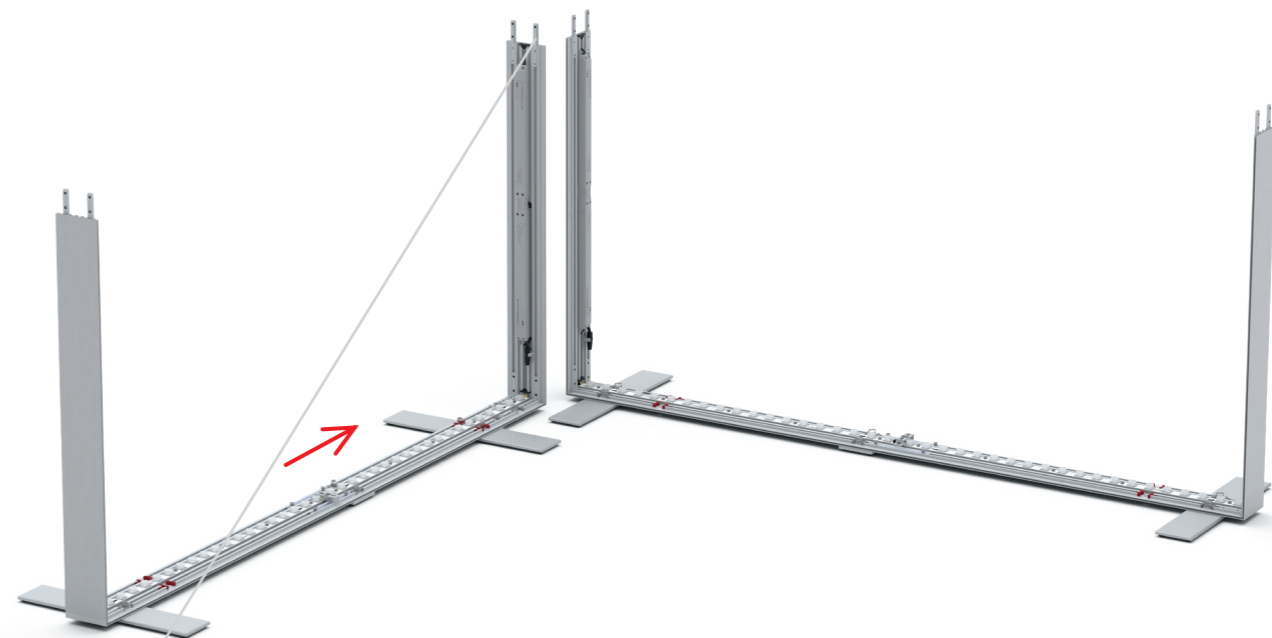

ZUBEHÖR
ACCESSORIES

BIG LED UP

INHALTSVERZEICHNIS / TABLE OF CONTENTS

SYSTEMVERBINDER/ SYSTEM CONNECTOR

Gerade Verbinder/ Straight connector	4
45° Verbinder/ 45° connector	6
Eckverbinder/ Corner connector.....	8
Eckverbinder abgedeckt- R connector covered- R.....	10
Eckverbinder abgedeckt- L connector covered- L.....	14
Kreuzverbinder/ Cross connector	18
Sternverbinder/ Star connector.....	20
T-Form Verbinder/ T-shape connector.....	22
T-Form Verbinder abgedeckt-R/ T-shape connector covered R.....	24
T-Form Verbinder abgedeckt-L/ T-shape connector covered L.....	28
Gerade Klemme/ straight clamp	32
Eck Klemme/ corner clamp	34
T-Form Klemme/ T-shape clamp	36
Universal Verbinder/ Universal Connector	38
BIG LEDUP Door	40

SYSTEM ZUBEHÖR/ SYSTEM ACCESSORIES

TV Halterung/ TV Holder	44
-------------------------------	----

BLUP-s-verb

GERADE VERBINDER/ STRAIGHT CONNECTOR

BLUP-s-verb-45

45° VERBINDER/ 45° CONNECTOR

BLUP-s-verb-90

ECKVERBINDER/ CORNER CONNECTOR

BLUP-s-verb-90c-R

ECKVERBINDER ABGEDECKT - R/ CORNER CONNECTOR COVERED - R

1.

BLUP-s-verb-90c-R

ECKVERBINDER ABGEDECKT- R/ CORNER CONNECTOR COVERED- R

2.

3.

a

b

c

d

BLUP-s-verb-90c-L

ECKVERBINDER ABGEDECKT- L / CORNER CONNECTOR COVERED- L

1.

BLUP-s-verb-90c-L