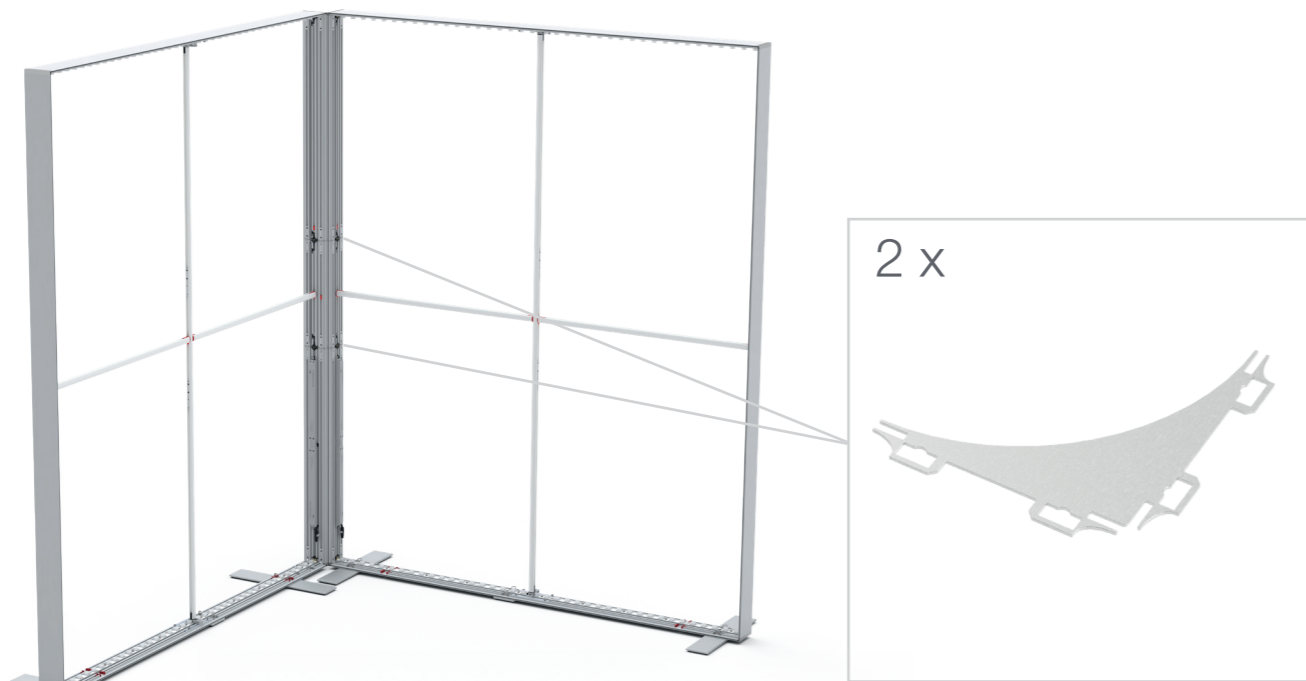

ZUBEHÖR
ACCESSORIES

BIG LED UP

INHALTSVERZEICHNIS / TABLE OF CONTENTS

SYSTEMVERBINDER/ SYSTEM CONNECTOR

Gerade Verbinder/ Straight connector	4
45° Verbinder/ 45° connector	6
Eckverbinder/ Corner connector.....	8
Eckverbinder abgedeckt- R connector covered- R.....	10
Eckverbinder abgedeckt- L connector covered- L.....	14
Kreuzverbinder/ Cross connector	18
Sternverbinder/ Star connector.....	20
T-Form Verbinder/ T-shape connector.....	22
T-Form Verbinder abgedeckt-R/ T-shape connector covered R.....	24
T-Form Verbinder abgedeckt-L/ T-shape connector covered L.....	28
Gerade Klemme/ straight clamp	32
Eck Klemme/ corner clamp	34
T-Form Klemme/ T-shape clamp	36
Universal Verbinder/ Universal Connector	38
BIG LEDUP Door	40

SYSTEM ZUBEHÖR/ SYSTEM ACCESSORIES

TV Halterung/ TV Holder	44
-------------------------------	----

BLUP-s-verb

GERADE VERBINDER/ STRAIGHT CONNECTOR

BLUP-s-verb-45

45° VERBINDER/ 45° CONNECTOR

BLUP-s-verb-90

ECKVERBINDER/ CORNER CONNECTOR

BLUP-s-verb-90c-R

ECKVERBINDER ABGEDECKT - R/ CORNER CONNECTOR COVERED - R

1.

BLUP-s-verb-90c-R

ECKVERBINDER ABGEDECKT- R/ CORNER CONNECTOR COVERED- R

2.

3.

a

b

c

d

BLUP-s-verb-90c-L

ECKVERBINDER ABGEDECKT- L / CORNER CONNECTOR COVERED- L

1.

BLUP-s-verb-90c-L