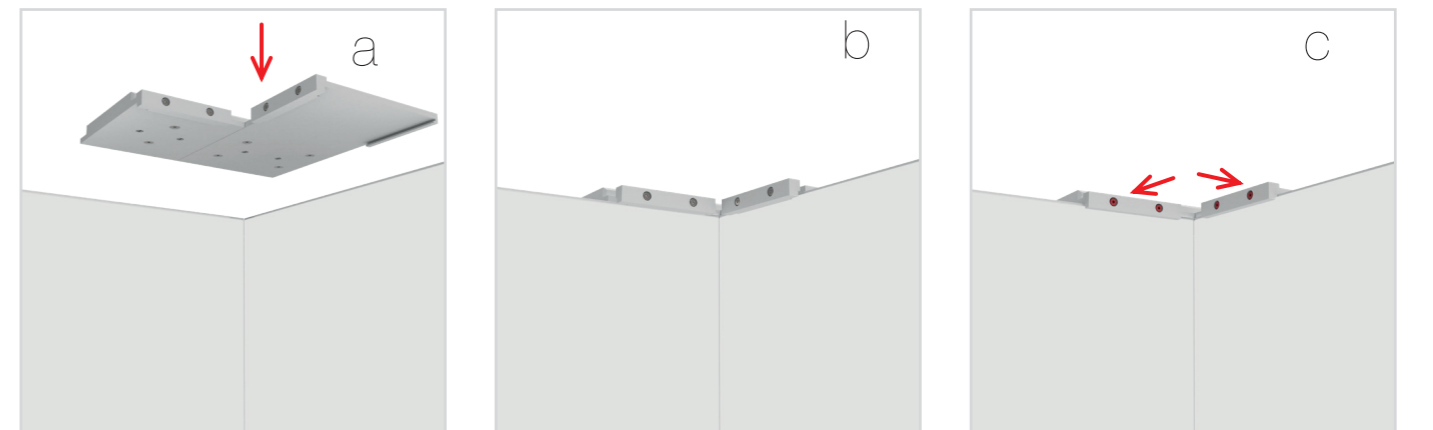

1.

2.

BLUP-conn-90

ECK KLEMME/ CORNER CLAMP

BLUP-conn-T

T-FORM KLEMME/ T-SHAPE CLAMP

BLUP-s-verb

BLUP-s-verb-90c-L

BLUP-s-verb-90

BLUP-s-verb-90c-R

100 x 200 / 230 / 248 / 298 cm
 RAHMENGRÖSSE/FRAME SIZE:
 98 x 199,2/ 229,2/ 247,2/ 297,2 cm

E1 S1-DOOR E
 NUR FÜR DIE HÖHE
 230/248/298 ERFORDERLICH
 ONLY NEEDED FOR THE
 HEIGHT 230/248/298