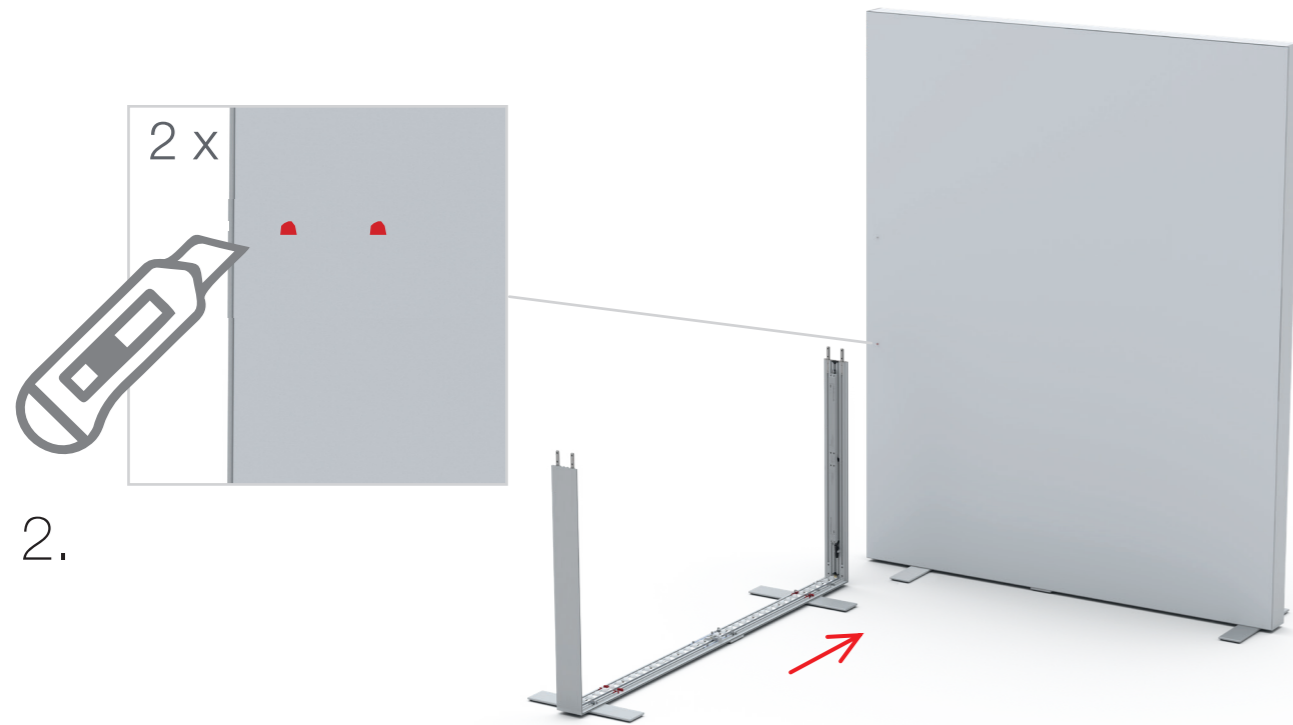

ZUBEHÖR
ACCESSORIES

BIG LED UP

INHALTSVERZEICHNIS / TABLE OF CONTENTS

SYSTEMVERBINDER/ SYSTEM CONNECTOR

Gerade Verbinder/ Straight connector	4
45° Verbinder/ 45° connector	6
Eckverbinder/ Corner connector.....	8
Eckverbinder abgedeckt- R connector covered- R.....	10
Eckverbinder abgedeckt- L connector covered- L.....	14
Kreuzverbinder/ Cross connector	18
Sternverbinder/ Star connector.....	20
T-Form Verbinder/ T-shape connector.....	22
T-Form Verbinder abgedeckt-R/ T-shape connector covered R.....	24
T-Form Verbinder abgedeckt-L/ T-shape connector covered L.....	28
Gerade Klemme/ straight clamp	32
Eck Klemme/ corner clamp	34
T-Form Klemme/ T-shape clamp	36
Universal Verbinder/ Universal Connector	38
BIG LEDUP Door	40

ECKVERBINDER/ CORNER CONNECTOR

BLUP-s-verb-90c-R

ECKVERBINDER ABGEDECKT - R/ CORNER CONNECTOR COVERED - R

1.

BLUP-s-verb-90c-R

ECKVERBINDER ABGEDECKT- R/ CORNER CONNECTOR COVERED- R

2.

3.

a

b

c

d

BLUP-s-verb-90c-L

ECKVERBINDER ABGEDECKT- L / CORNER CONNECTOR COVERED- L

1.

BLUP-s-verb-90c-L

ECKVERBINDER ABGEDECKT- L / CORNER CONNECTOR COVERED- L

2.

3.

a

b

c

d

BLUP-s-verb-K