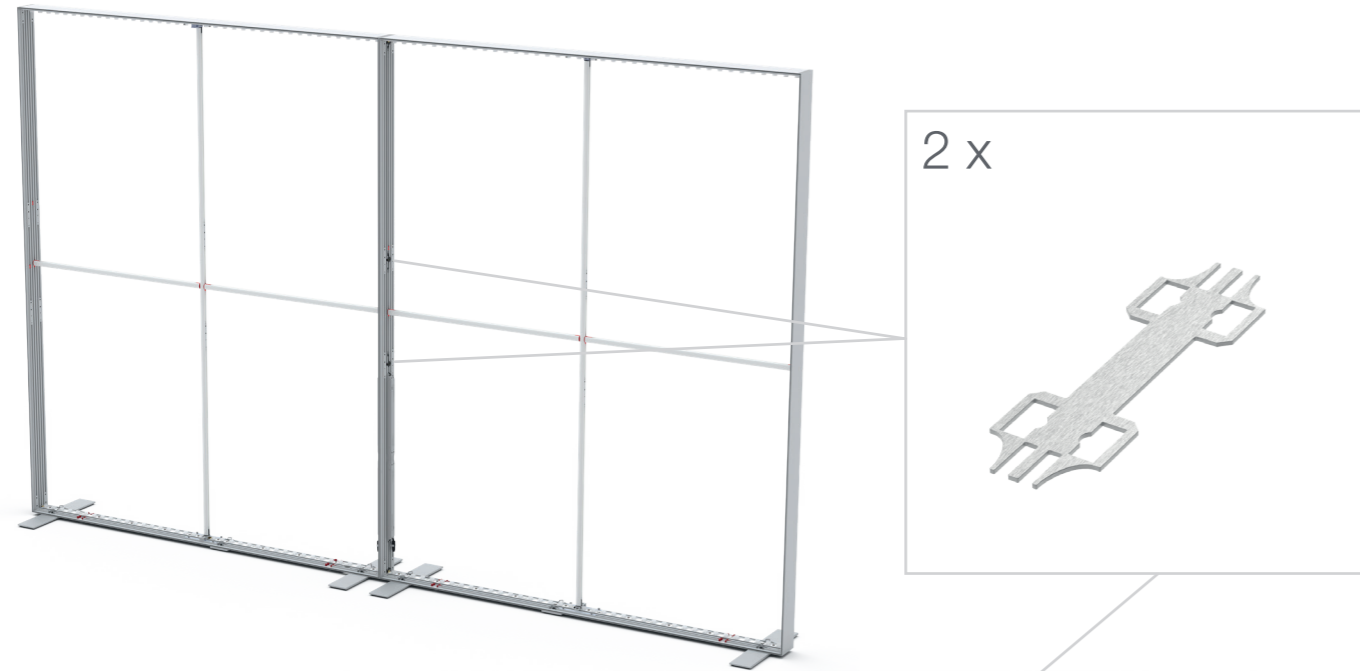

ZUBEHÖR
ACCESSORIES

BIG LED UP

INHALTSVERZEICHNIS / TABLE OF CONTENTS

SYSTEMVERBINDER/ SYSTEM CONNECTOR

Gerade Verbinder/ Straight connector	4
45° Verbinder/ 45° connector	6
Eckverbinder/ Corner connector.....	8
Eckverbinder abgedeckt- R connector covered- R.....	10
Eckverbinder abgedeckt- L connector covered- L.....	14
Kreuzverbinder/ Cross connector	18
Sternverbinder/ Star connector.....	20
T-Form Verbinder/ T-shape connector.....	22
T-Form Verbinder abgedeckt-R/ T-shape connector covered R.....	24
T-Form Verbinder abgedeckt-L/ T-shape connector covered L.....	28
Gerade Klemme/ straight clamp	32
Eck Klemme/ corner clamp	34
T-Form Klemme/ T-shape clamp	36
Universal Verbinder/ Universal Connector	38
BIG LEDUP Door	40

SYSTEM ZUBEHÖR/ SYSTEM ACCESSORIES

TV Halterung/ TV Holder	44
-------------------------------	----

BLUP-s-verb

GERADE VERBINDER/ STRAIGHT CONNECTOR

BLUP-s-verb-45

45° VERBINDER/ 45° CONNECTOR

BLUP-s-verb-90

ECKVERBINDER/ CORNER CONNECTOR

BLUP-s-verb-90c-R

ECKVERBINDER ABGEDECKT - R/ CORNER CONNECTOR COVERED - R

1.

BLUP-s-verb-90c-R

ECKVERBINDER ABGEDECKT- R/ CORNER CONNECTOR COVERED- R

2.

3.

a

b

c

d

BLUP-s-verb-90c-L

ECKVERBINDER ABGEDECKT- L / CORNER CONNECTOR COVERED- L

1.

BLUP-s-verb-90c-L