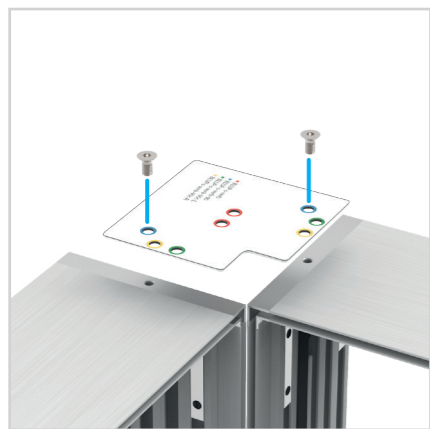

ECKVERBINDER/ CORNER CONNECTOR

BLUP-s-verb-90c-R

ECKVERBINDER ABGEDECKT - R/ CORNER CONNECTOR COVERED - R

1.

BLUP-s-verb-90c-R

ECKVERBINDER ABGEDECKT- R/ CORNER CONNECTOR COVERED- R

2.

3.

1.

2.

BLUP-conn-90

ECK KLEMME/ CORNER CLAMP

BLUP-conn-T

T-FORM KLEMME/ T-SHAPE CLAMP

BLUP-s-verb

BLUP-s-verb-90c-L

BLUP-s-verb-90

BLUP-s-verb-90c-R

100 x 200 / 230 / 248 / 298 cm
 RAHMENGRÖSSE/FRAME SIZE:
 98 x 199,2/ 229,2/ 247,2/ 297,2 cm

E1 S1-DOOR E
 NUR FÜR DIE HÖHE
 230/248/298 ERFORDERLICH
 ONLY NEEDED FOR THE
 HEIGHT 230/248/298