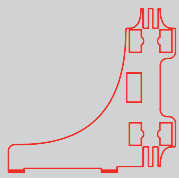

ECKVERBINDER ABGEDECKT- L / CORNER CONNECTOR COVERED- L

2.

3.

a

b

c

d

BLUP-s-verb-K

KREUZVERBINDER/ CROSS CONNECTOR

BLUP-s-verb-stern

STERNVERBINDER/ STAR CONNECTOR

BLUP-s-verb-T

T-FORM VERBINDER/ T-SHAPE CONNECTOR

BLUP-s-verb-Tc-R

T-FORM VERBINDER ABGEDECKT-R / T-SHAPE CONNECTOR COVERED-R

2.

3.

BLUP-s-verb-Tc-L

T-FORM VERBINDER ABGEDECKT- L / T-SHAPE CONNECTOR COVERED- L

BLUP-s-verb-T-c-L

T-FORM VERBINDER ABGEDECKT- L / T-SHAPE CONNECTOR COVERED- L

2.

3.

BLUP-s-verb-90

BLUP-s-verb-90c-R

100 x 200 / 230 / 248 / 298 cm
 RAHMENGRÖSSE/FRAME SIZE:
 98 x 199,2/ 229,2/ 247,2/ 297,2 cm

E1 S1-DOOR E
 NUR FÜR DIE HÖHE
 230/248/298 ERFORDERLICH
 ONLY NEEDED FOR THE
 HEIGHT 230/248/298