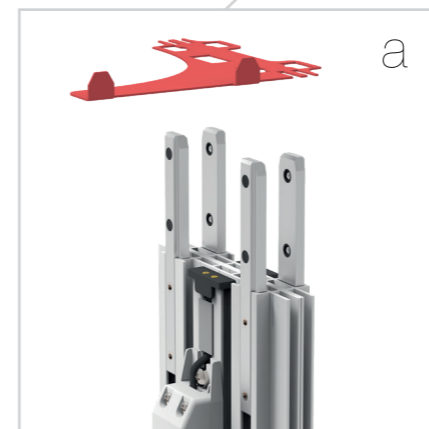

BLUP-s-verb-Tc-L

T-FORM VERBINDER ABGEDECKT- L / T-SHAPE CONNECTOR COVERED- L