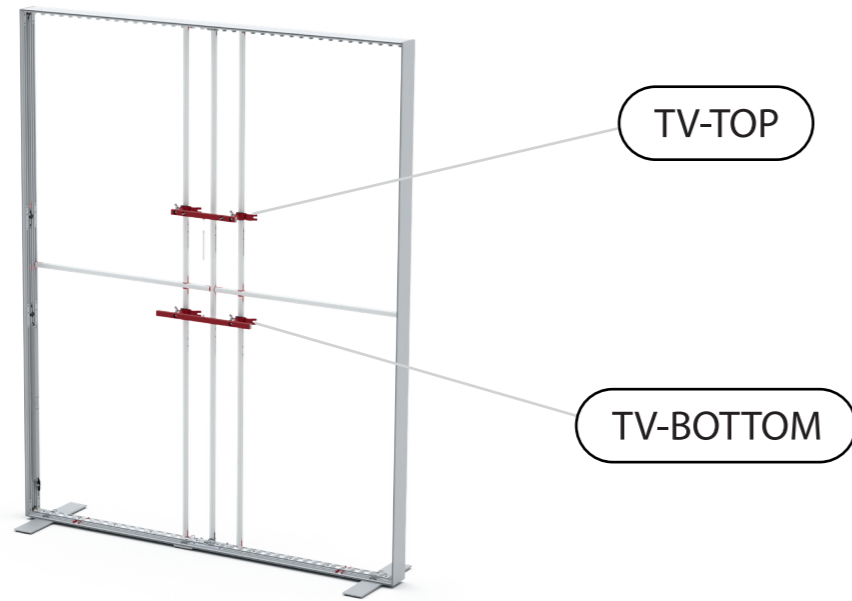

ECKVERBINDER/ CORNER CONNECTOR

BLUP-s-verb-90c-R

ECKVERBINDER ABGEDECKT - R/ CORNER CONNECTOR COVERED - R

1.

BLUP-s-verb-90c-R

ECKVERBINDER ABGEDECKT- R/ CORNER CONNECTOR COVERED- R

2.

3.

BLUP-s-verb-90

BLUP-s-verb-90c-R

100 x 200 / 230 / 248 / 298 cm
 RAHMENGRÖSSE/FRAME SIZE:
 98 x 199,2/ 229,2/ 247,2/ 297,2 cm

E1 S1-DOOR E
 NUR FÜR DIE HÖHE
 230/248/298 ERFORDERLICH
 ONLY NEEDED FOR THE
 HEIGHT 230/248/298

AUFBAUANLEITUNG/
 SETUP INSTRUCTION

1.

2.

3.

VARIANTEN/ VARIANTS