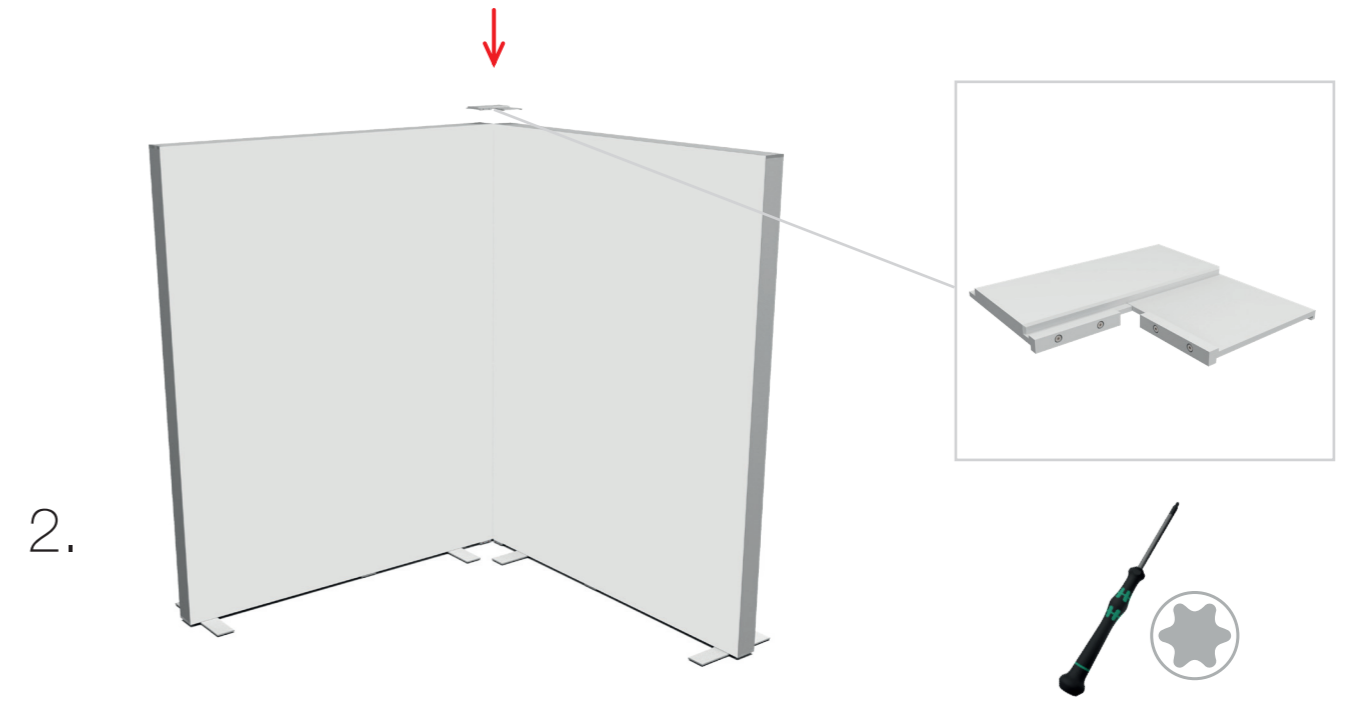

1.

2.

BLUP-conn-90

ECK KLEMME/ CORNER CLAMP

BLUP-conn-T

T-FORM KLEMME/ T-SHAPE CLAMP

BLUP-s-verb

BLUP-s-verb-90c-L

BLUP-s-verb-90

BLUP-s-verb-90c-R

100 x 200 / 230 / 248 / 298 cm
 RAHMENGRÖSSE/FRAME SIZE:
 98 x 199,2/ 229,2/ 247,2/ 297,2 cm

E1 S1-DOOR E
 NUR FÜR DIE HÖHE
 230/248/298 ERFORDERLICH
 ONLY NEEDED FOR THE
 HEIGHT 230/248/298