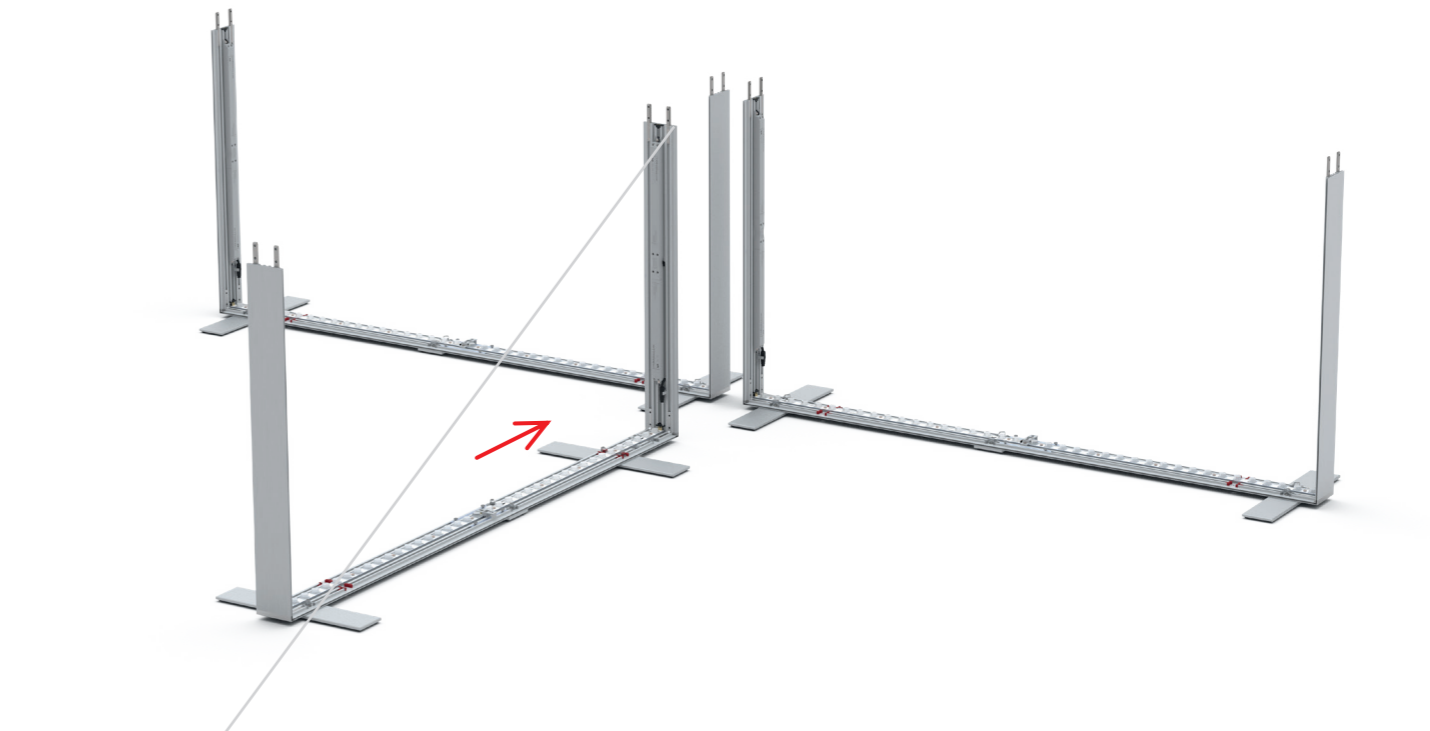

ECKVERBINDER/ CORNER CONNECTOR

BLUP-s-verb-90c-R

ECKVERBINDER ABGEDECKT - R/ CORNER CONNECTOR COVERED - R

1.

BLUP-s-verb-90c-R

ECKVERBINDER ABGEDECKT- R/ CORNER CONNECTOR COVERED- R

2.

3.

KREUZVERBINDER/ CROSS CONNECTOR

BLUP-s-verb-stern

STERNVERBINDER/ STAR CONNECTOR

BLUP-s-verb-T

T-FORM VERBINDER/ T-SHAPE CONNECTOR

BLUP-s-verb-Tc-R

T-FORM VERBINDER ABGEDECKT-R / T-SHAPE CONNECTOR COVERED-R

BLUP-s-verb-90

BLUP-s-verb-90c-R

100 x 200 / 230 / 248 / 298 cm
 RAHMENGRÖSSE/FRAME SIZE:
 98 x 199,2/ 229,2/ 247,2/ 297,2 cm

E1 S1-DOOR E
 NUR FÜR DIE HÖHE
 230/248/298 ERFORDERLICH
 ONLY NEEDED FOR THE
 HEIGHT 230/248/298