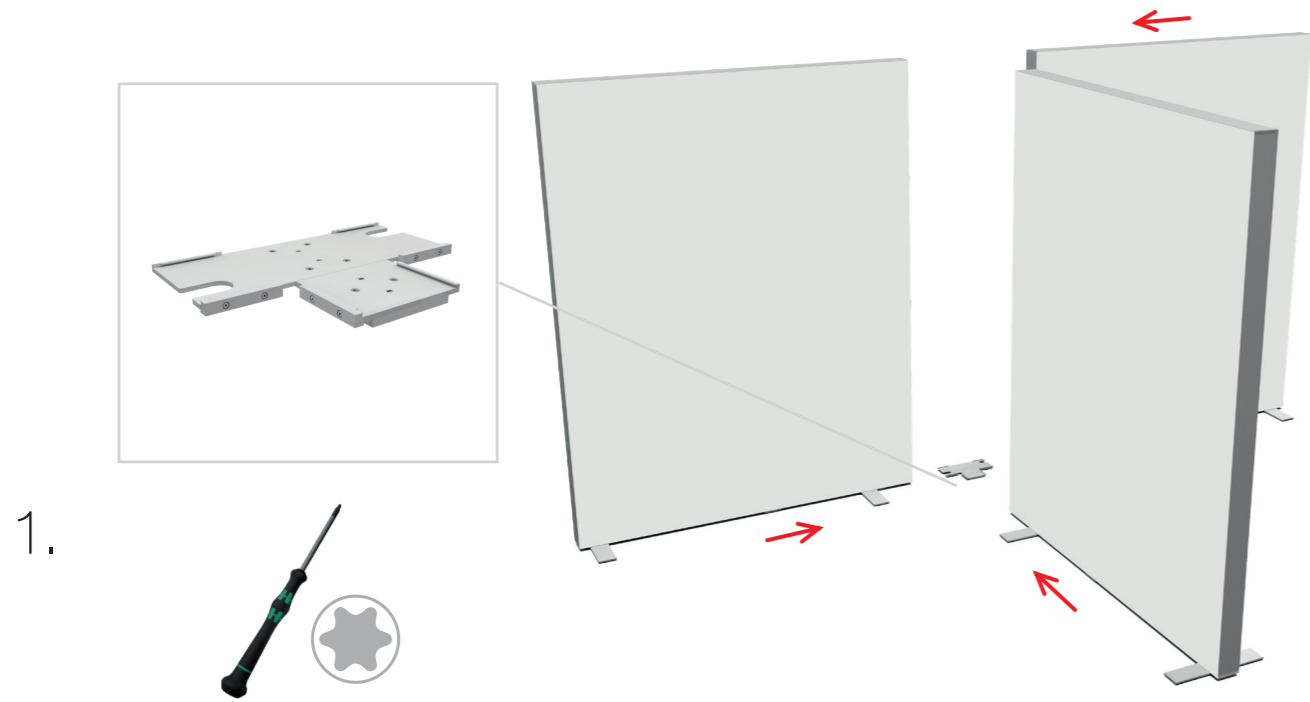

1.

2.

BLUP-conn-90

ECK KLEMME/ CORNER CLAMP

BLUP-conn-T

T-FORM KLEMME/ T-SHAPE CLAMP

BLUP-s-verb

BLUP-s-verb-90c-L

BLUP-s-verb-90

BLUP-s-verb-90c-R

100 x 200 / 230 / 248 / 298 cm
 RAHMENGRÖSSE/FRAME SIZE:
 98 x 199,2/ 229,2/ 247,2/ 297,2 cm

E1 S1-DOOR E
 NUR FÜR DIE HÖHE
 230/248/298 ERFORDERLICH
 ONLY NEEDED FOR THE
 HEIGHT 230/248/298