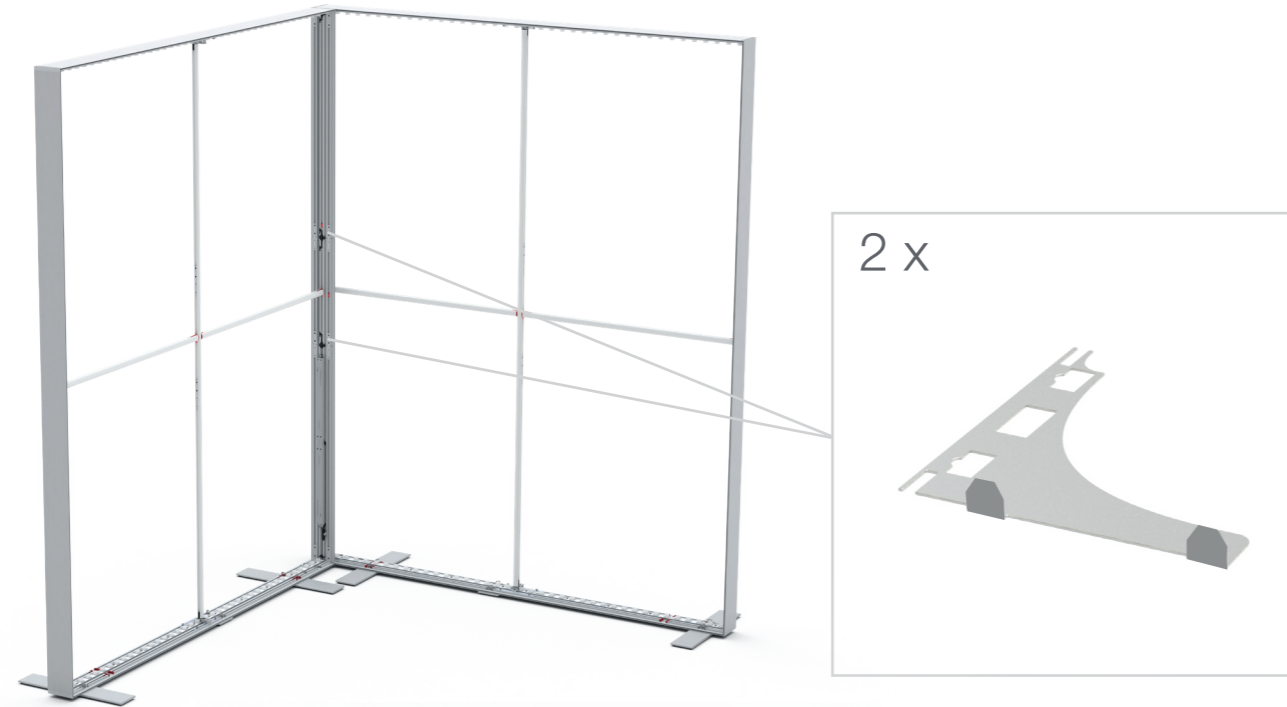

SYSTEM ZUBEHÖR/ SYSTEM ACCESSORIES

TV Halterung/ TV Holder	44
-------------------------------	----

BLUP-s-verb

GERADE VERBINDER/ STRAIGHT CONNECTOR

BLUP-s-verb-45

45° VERBINDER/ 45° CONNECTOR

BLUP-s-verb-90

ECKVERBINDER/ CORNER CONNECTOR

BLUP-s-verb-90c-R

ECKVERBINDER ABGEDECKT - R/ CORNER CONNECTOR COVERED - R

1.

BLUP-s-verb-90c-R

ECKVERBINDER ABGEDECKT- R/ CORNER CONNECTOR COVERED- R

2.

3.

a

b

c

d

BLUP-s-verb-90c-L

ECKVERBINDER ABGEDECKT- L / CORNER CONNECTOR COVERED- L

1.

BLUP-s-verb-90c-L

BLUP-s-verb-90

BLUP-s-verb-90c-R

100 x 200 / 230 / 248 / 298 cm
 RAHMENGRÖSSE/FRAME SIZE:
 98 x 199,2/ 229,2/ 247,2/ 297,2 cm

E1 S1-DOOR E
 NUR FÜR DIE HÖHE
 230/248/298 ERFORDERLICH
 ONLY NEEDED FOR THE
 HEIGHT 230/248/298