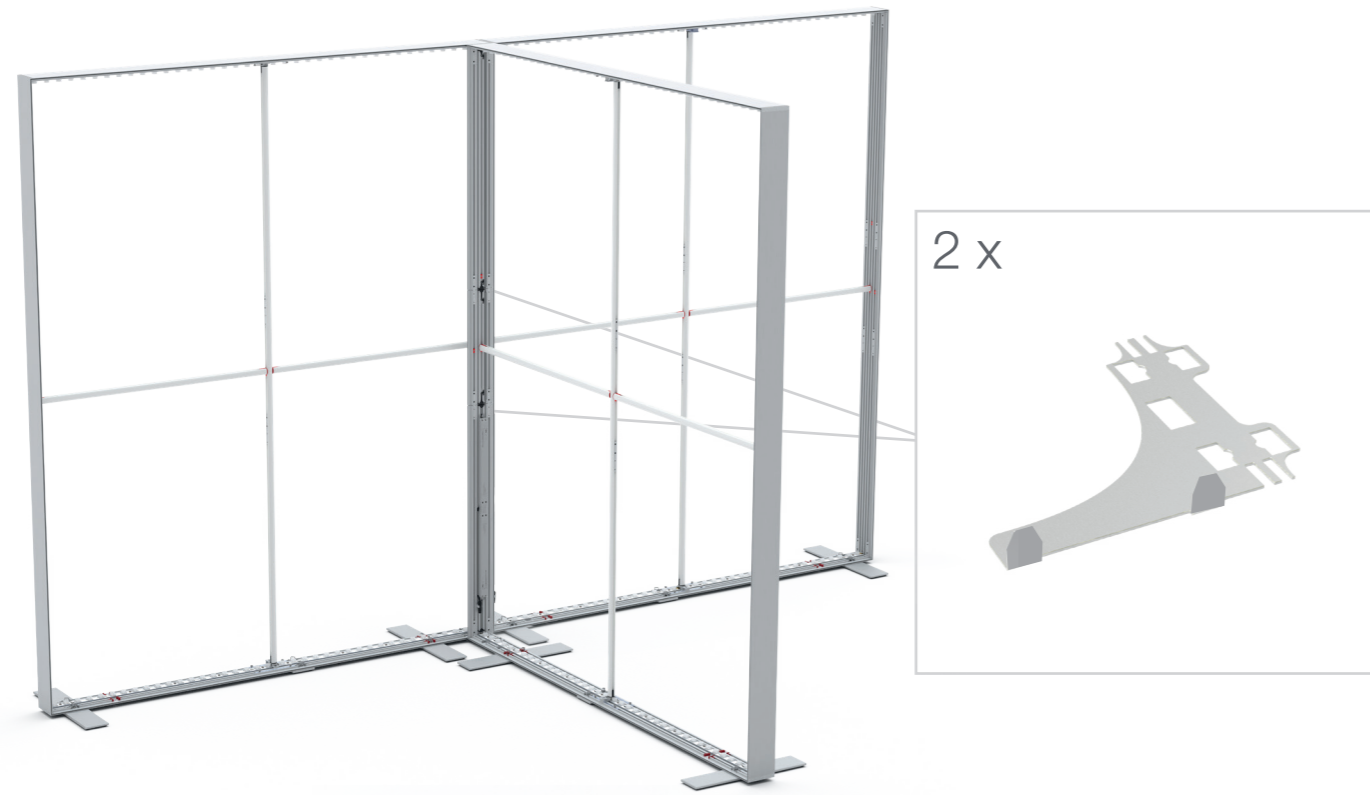

BLUP-s-verb-Tc-L

T-FORM VERBINDER ABGEDECKT- L / T-SHAPE CONNECTOR COVERED- L