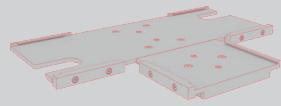

1.

2.

BLUP-conn-90

ECK KLEMME/ CORNER CLAMP

BLUP-conn-T

T-FORM KLEMME/ T-SHAPE CLAMP

BLUP-s-verb

BLUP-s-verb-90c-L

BLUP-s-verb-90

BLUP-s-verb-90c-R

100 x 200 / 230 / 248 / 298 cm
 RAHMENGRÖSSE/FRAME SIZE:
 98 x 199,2/ 229,2/ 247,2/ 297,2 cm

E1 S1-DOOR E
 NUR FÜR DIE HÖHE
 230/248/298 ERFORDERLICH
 ONLY NEEDED FOR THE
 HEIGHT 230/248/298