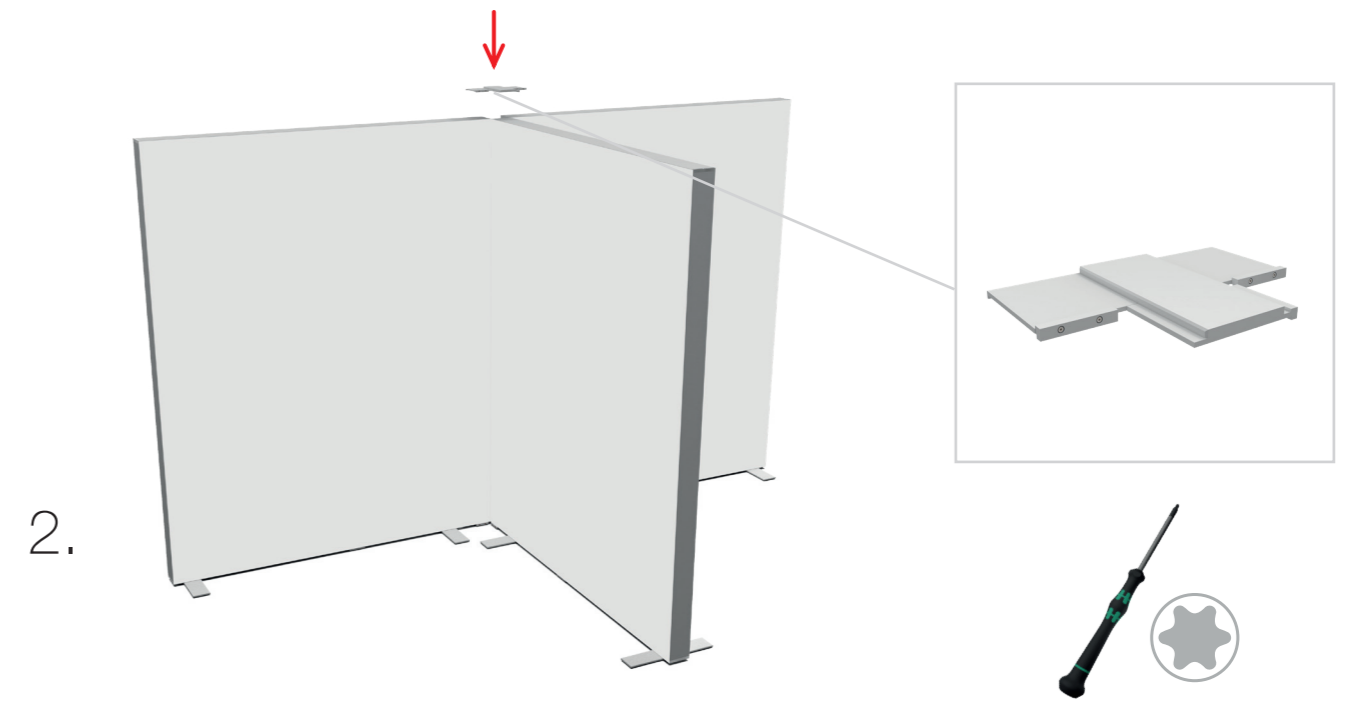

1.

2.

BLUP-conn-90

ECK KLEMME/ CORNER CLAMP

BLUP-conn-T

T-FORM KLEMME/ T-SHAPE CLAMP

BLUP-s-verb

BLUP-s-verb-90c-L

BLUP-s-verb-90

BLUP-s-verb-90c-R

100 x 200 / 230 / 248 / 298 cm
 RAHMENGRÖSSE/FRAME SIZE:
 98 x 199,2/ 229,2/ 247,2/ 297,2 cm

E1 S1-DOOR E
 NUR FÜR DIE HÖHE
 230/248/298 ERFORDERLICH
 ONLY NEEDED FOR THE
 HEIGHT 230/248/298