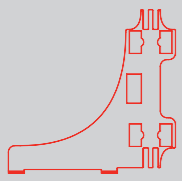

KREUZVERBINDER/ CROSS CONNECTOR

BLUP-s-verb-stern

STERNVERBINDER/ STAR CONNECTOR

BLUP-s-verb-T

T-FORM VERBINDER/ T-SHAPE CONNECTOR

BLUP-s-verb-Tc-R

T-FORM VERBINDER ABGEDECKT-R / T-SHAPE CONNECTOR COVERED-R

2.

3.

BLUP-s-verb-Tc-L

T-FORM VERBINDER ABGEDECKT- L / T-SHAPE CONNECTOR COVERED- L

BLUP-s-verb-T-c-L

T-FORM VERBINDER ABGEDECKT- L / T-SHAPE CONNECTOR COVERED- L

2.

3.

1.

2.

BLUP-conn-90

ECK KLEMME/ CORNER CLAMP

BLUP-conn-T

T-FORM KLEMME/ T-SHAPE CLAMP

BLUP-s-verb

BLUP-s-verb-90c-L

BLUP-s-verb-90

BLUP-s-verb-90c-R

100 x 200 / 230 / 248 / 298 cm
 RAHMENGRÖSSE/FRAME SIZE:
 98 x 199,2/ 229,2/ 247,2/ 297,2 cm

E1 S1-DOOR E
 NUR FÜR DIE HÖHE
 230/248/298 ERFORDERLICH
 ONLY NEEDED FOR THE
 HEIGHT 230/248/298