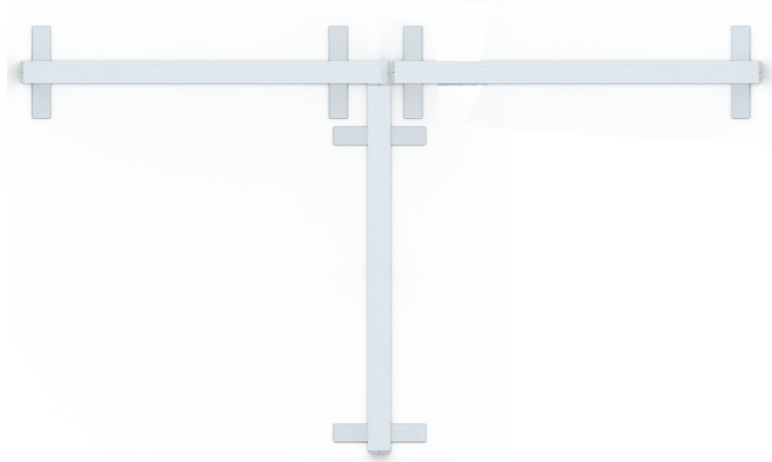

ECKVERBINDER/ CORNER CONNECTOR

BLUP-s-verb-90c-R

ECKVERBINDER ABGEDECKT - R/ CORNER CONNECTOR COVERED - R

1.

BLUP-s-verb-90c-R

ECKVERBINDER ABGEDECKT- R/ CORNER CONNECTOR COVERED- R

2.

3.

2.

3.

BLUP-s-verb-Tc-L

T-FORM VERBINDER ABGEDECKT- L / T-SHAPE CONNECTOR COVERED- L

BLUP-s-verb-T-c-L

T-FORM VERBINDER ABGEDECKT- L / T-SHAPE CONNECTOR COVERED- L

2.

3.

1.

2.

BLUP-conn-90

ECK KLEMME/ CORNER CLAMP

BLUP-conn-T

T-FORM KLEMME/ T-SHAPE CLAMP

BLUP-s-verb

BLUP-s-verb-90c-L