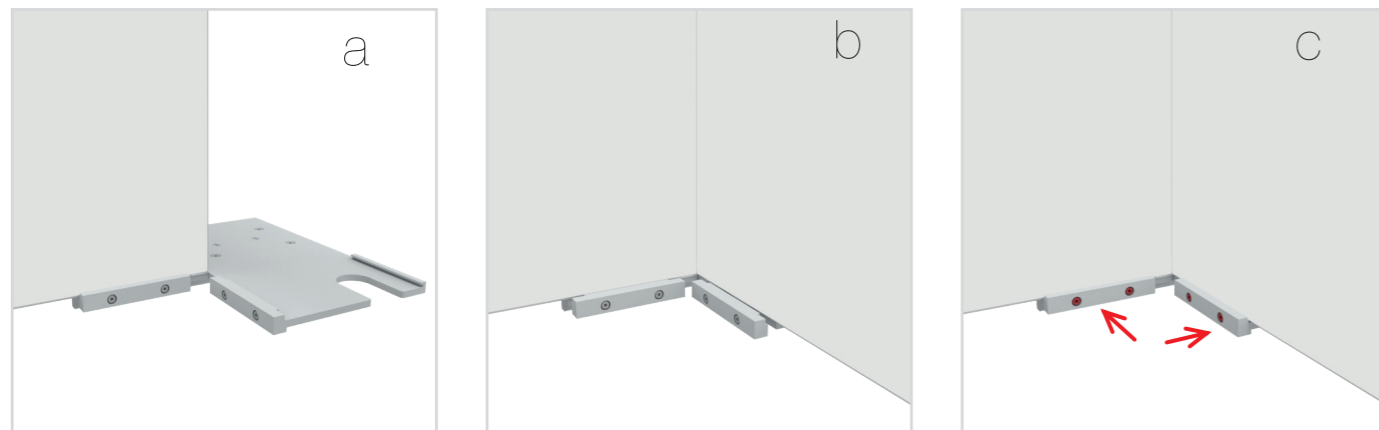

BLUP-conn-90

ECK KLEMME/ CORNER CLAMP