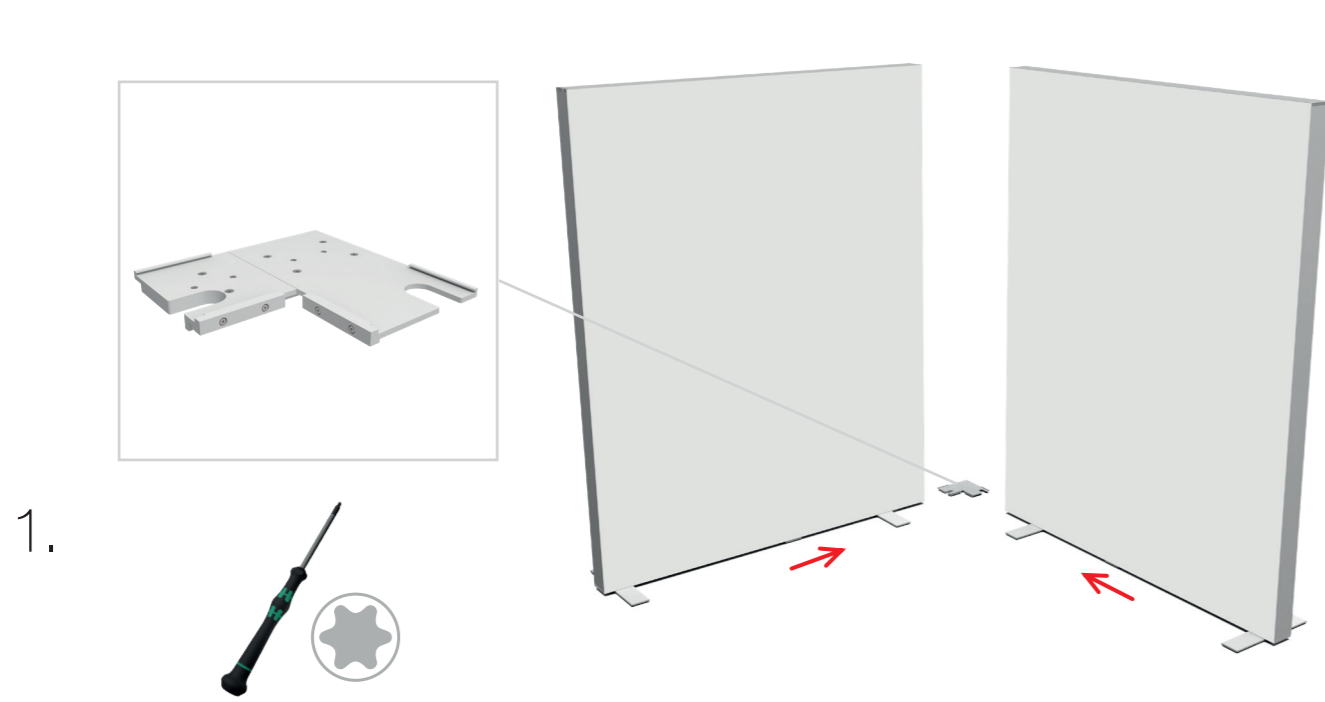

1.

2.

BLUP-conn-90

ECK KLEMME/ CORNER CLAMP

BLUP-conn-T

T-FORM KLEMME/ T-SHAPE CLAMP

BLUP-s-verb

BLUP-s-verb-90c-L

BLUP-s-verb-90

BLUP-s-verb-90c-R

100 x 200 / 230 / 248 / 298 cm
 RAHMENGRÖSSE/FRAME SIZE:
 98 x 199,2/ 229,2/ 247,2/ 297,2 cm

E1 S1-DOOR E
 NUR FÜR DIE HÖHE
 230/248/298 ERFORDERLICH
 ONLY NEEDED FOR THE
 HEIGHT 230/248/298