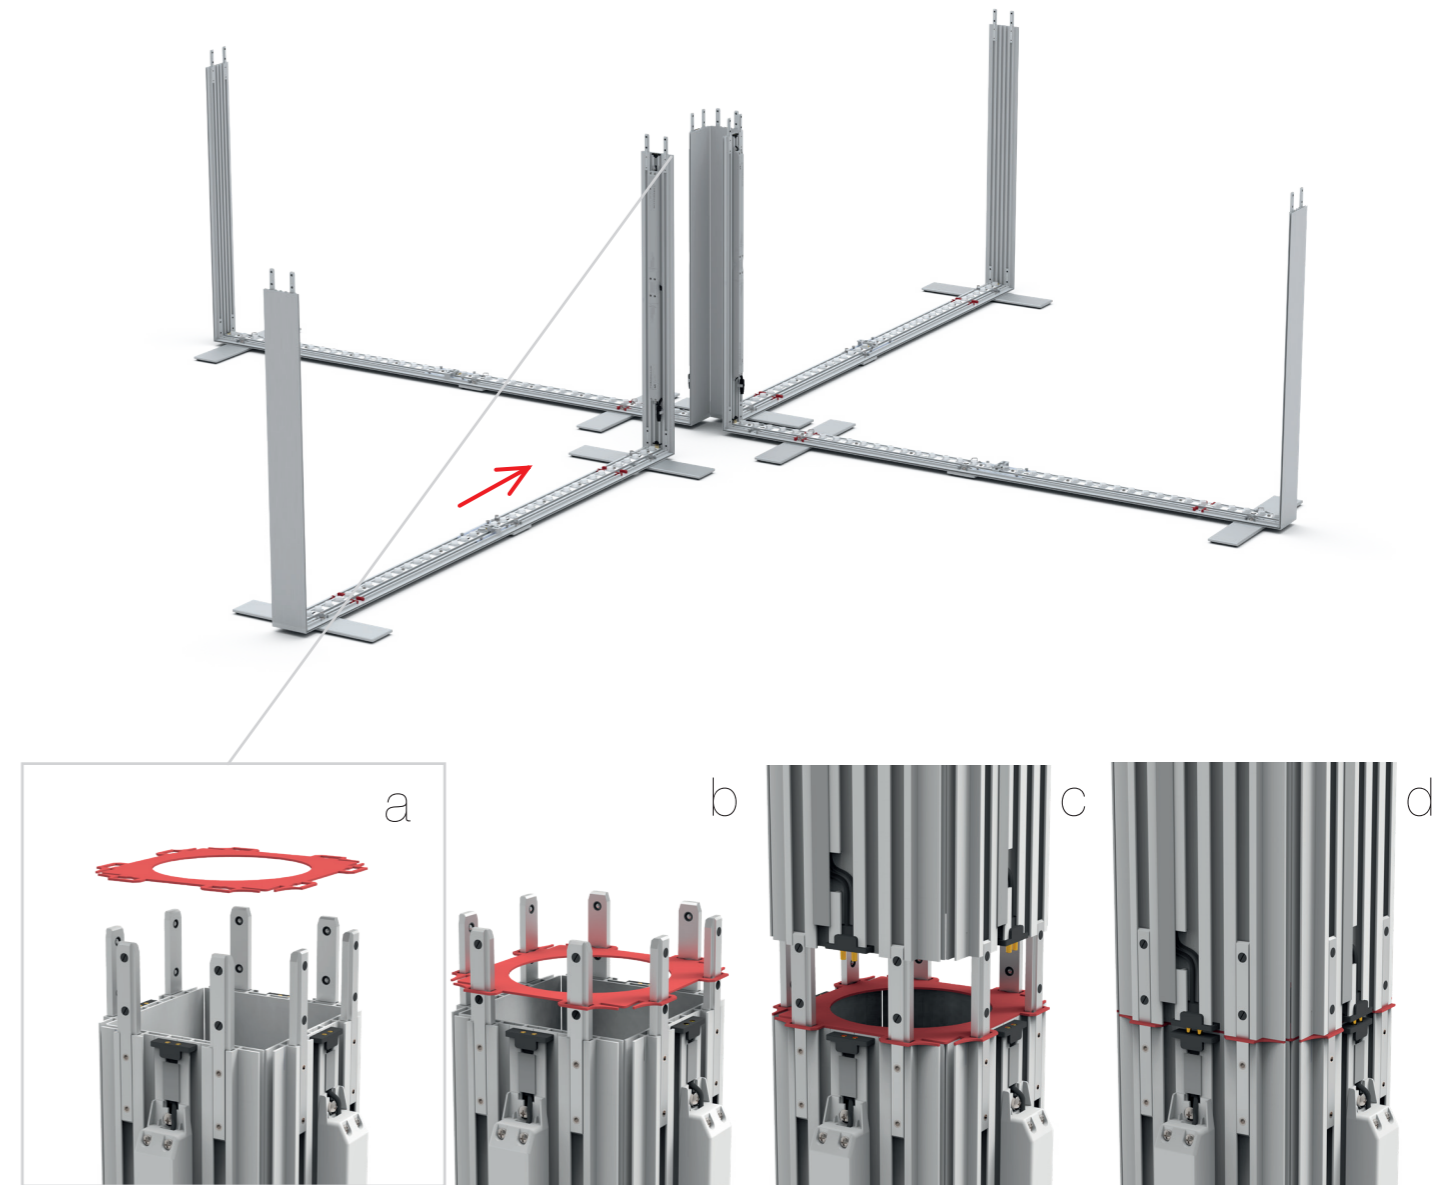

BLUP-s-verb-K

KREUZVERBINDER/ CROSS CONNECTOR