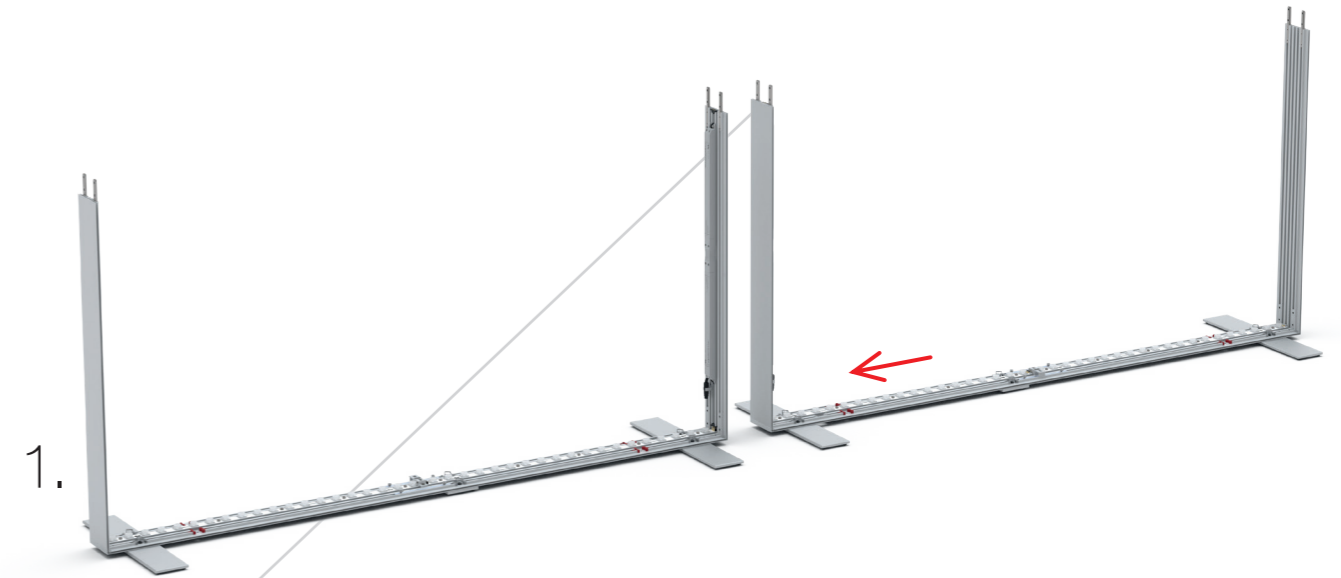

BLUP-s-verb-Tc-L

T-FORM VERBINDER ABGEDECKT- L / T-SHAPE CONNECTOR COVERED- L