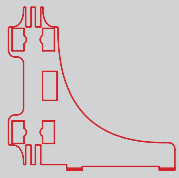

ECKVERBINDER ABGEDECKT- L / CORNER CONNECTOR COVERED- L

2.

3.

a

b

c

d

BLUP-s-verb-K

KREUZVERBINDER/ CROSS CONNECTOR

BLUP-s-verb-stern

STERNVERBINDER/ STAR CONNECTOR

BLUP-s-verb-T

T-FORM VERBINDER/ T-SHAPE CONNECTOR

BLUP-s-verb-Tc-R

T-FORM VERBINDER ABGEDECKT-R / T-SHAPE CONNECTOR COVERED-R

2.

3.

BLUP-s-verb-Tc-L

T-FORM VERBINDER ABGEDECKT- L / T-SHAPE CONNECTOR COVERED- L

BLUP-s-verb-T-c-L

T-FORM VERBINDER ABGEDECKT- L / T-SHAPE CONNECTOR COVERED- L

2.

3.

BLUP-s-verb-90

BLUP-s-verb-90c-R

100 x 200 / 230 / 248 / 298 cm
 RAHMENGRÖSSE/FRAME SIZE:
 98 x 199,2/ 229,2/ 247,2/ 297,2 cm

E1 S1-DOOR E
 NUR FÜR DIE HÖHE
 230/248/298 ERFORDERLICH
 ONLY NEEDED FOR THE
 HEIGHT 230/248/298