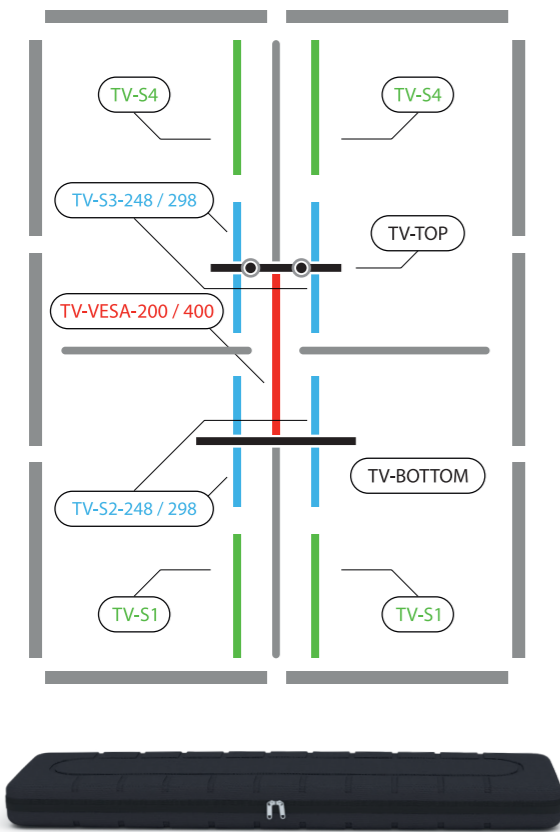

1.

2.

BLUP-conn-90

ECK KLEMME/ CORNER CLAMP

BLUP-conn-T

T-FORM KLEMME/ T-SHAPE CLAMP

BLUP-s-verb

BLUP-s-verb-90c-L

BLUP-s-verb-90

BLUP-s-verb-90c-R

100 x 200 / 230 / 248 / 298 cm
 RAHMENGRÖSSE/FRAME SIZE:
 98 x 199,2/ 229,2/ 247,2/ 297,2 cm

E1 S1-DOOR E
 NUR FÜR DIE HÖHE
 230/248/298 ERFORDERLICH
 ONLY NEEDED FOR THE
 HEIGHT 230/248/298

AUFBAUANLEITUNG/
 SETUP INSTRUCTION

1.

2.

3.

VARIANTEN/ VARIANTS