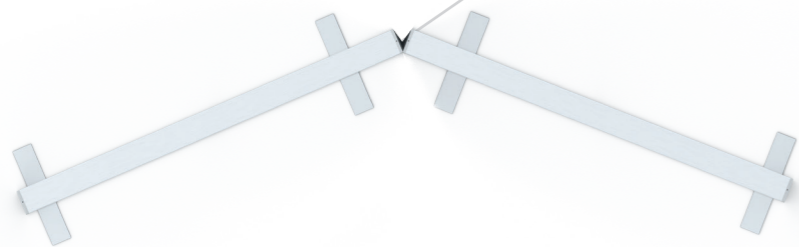

ZUBEHÖR
ACCESSORIES

BIG LED UP

INHALTSVERZEICHNIS / TABLE OF CONTENTS

SYSTEMVERBINDER/ SYSTEM CONNECTOR

Gerade Verbinder/ Straight connector	4
45° Verbinder/ 45° connector	6
Eckverbinder/ Corner connector.....	8
Eckverbinder abgedeckt- R connector covered- R.....	10
Eckverbinder abgedeckt- L connector covered- L.....	14
Kreuzverbinder/ Cross connector	18
Sternverbinder/ Star connector.....	20
T-Form Verbinder/ T-shape connector.....	22
T-Form Verbinder abgedeckt-R/ T-shape connector covered R.....	24
T-Form Verbinder abgedeckt-L/ T-shape connector covered L.....	28
Gerade Klemme/ straight clamp	32
Eck Klemme/ corner clamp	34
T-Form Klemme/ T-shape clamp	36
Universal Verbinder/ Universal Connector	38
BIG LEDUP Door	40

SYSTEM ZUBEHÖR/ SYSTEM ACCESSORIES

TV Halterung/ TV Holder	44
-------------------------------	----

BLUP-s-verb

GERADE VERBINDER/ STRAIGHT CONNECTOR

BLUP-s-verb-45

45° VERBINDER/ 45° CONNECTOR

BLUP-s-verb-90

ECKVERBINDER/ CORNER CONNECTOR

BLUP-s-verb-90c-R

ECKVERBINDER ABGEDECKT - R/ CORNER CONNECTOR COVERED - R

1.

BLUP-s-verb-90c-R

ECKVERBINDER ABGEDECKT- R/ CORNER CONNECTOR COVERED- R

2.

3.

a

b

c

d

BLUP-s-verb-90c-L

ECKVERBINDER ABGEDECKT- L / CORNER CONNECTOR COVERED- L

1.

BLUP-s-verb-90c-L