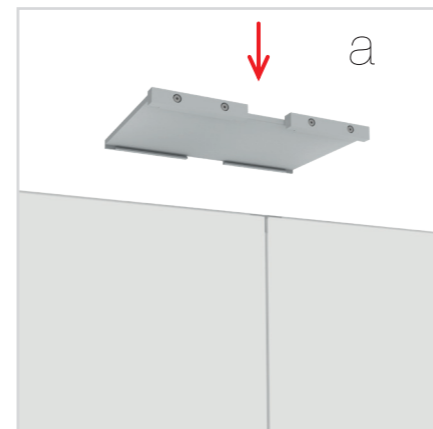

2.

3.

BLUP-s-verb-Tc-L

T-FORM VERBINDER ABGEDECKT- L / T-SHAPE CONNECTOR COVERED- L

BLUP-s-verb-T-c-L

T-FORM VERBINDER ABGEDECKT- L / T-SHAPE CONNECTOR COVERED- L

2.

3.

1.

2.

BLUP-conn-90

ECK KLEMME/ CORNER CLAMP

BLUP-conn-T

T-FORM KLEMME/ T-SHAPE CLAMP

BLUP-s-verb

BLUP-s-verb-90c-L

BLUP-s-verb-90

BLUP-s-verb-90c-R

100 x 200 / 230 / 248 / 298 cm
 RAHMENGRÖSSE/FRAME SIZE:
 98 x 199,2/ 229,2/ 247,2/ 297,2 cm

E1 S1-DOOR E
 NUR FÜR DIE HÖHE
 230/248/298 ERFORDERLICH
 ONLY NEEDED FOR THE
 HEIGHT 230/248/298