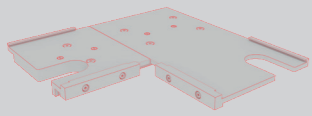

2.

3.

BLUP-s-verb-Tc-L

T-FORM VERBINDER ABGEDECKT- L / T-SHAPE CONNECTOR COVERED- L

BLUP-s-verb-T-c-L

T-FORM VERBINDER ABGEDECKT- L / T-SHAPE CONNECTOR COVERED- L

2.

3.

1.

2.

BLUP-conn-90

ECK KLEMME/ CORNER CLAMP

BLUP-conn-T

T-FORM KLEMME/ T-SHAPE CLAMP

BLUP-s-verb

BLUP-s-verb-90c-L

BLUP-s-verb-90

BLUP-s-verb-90c-R

100 x 200 / 230 / 248 / 298 cm
 RAHMENGRÖSSE/FRAME SIZE:
 98 x 199,2/ 229,2/ 247,2/ 297,2 cm

E1 S1-DOOR E
 NUR FÜR DIE HÖHE
 230/248/298 ERFORDERLICH
 ONLY NEEDED FOR THE
 HEIGHT 230/248/298