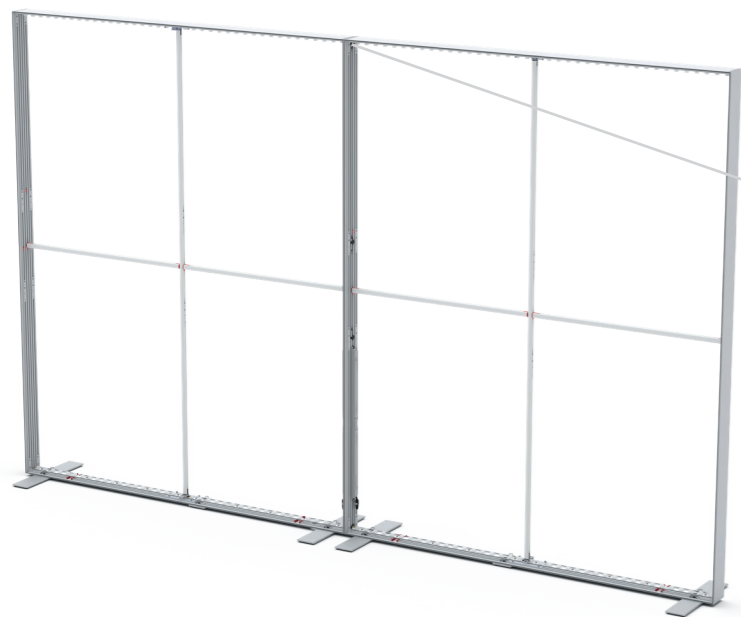

BLUP-s-verb-90