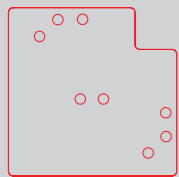

1.

2.

BLUP-conn-90

ECK KLEMME/ CORNER CLAMP

BLUP-conn-T

T-FORM KLEMME/ T-SHAPE CLAMP

BLUP-s-verb

BLUP-s-verb-90c-L

BLUP-s-verb-90

BLUP-s-verb-90c-R

100 x 200 / 230 / 248 / 298 cm
 RAHMENGRÖSSE/FRAME SIZE:
 98 x 199,2/ 229,2/ 247,2/ 297,2 cm

E1 S1-DOOR E
 NUR FÜR DIE HÖHE
 230/248/298 ERFORDERLICH
 ONLY NEEDED FOR THE
 HEIGHT 230/248/298