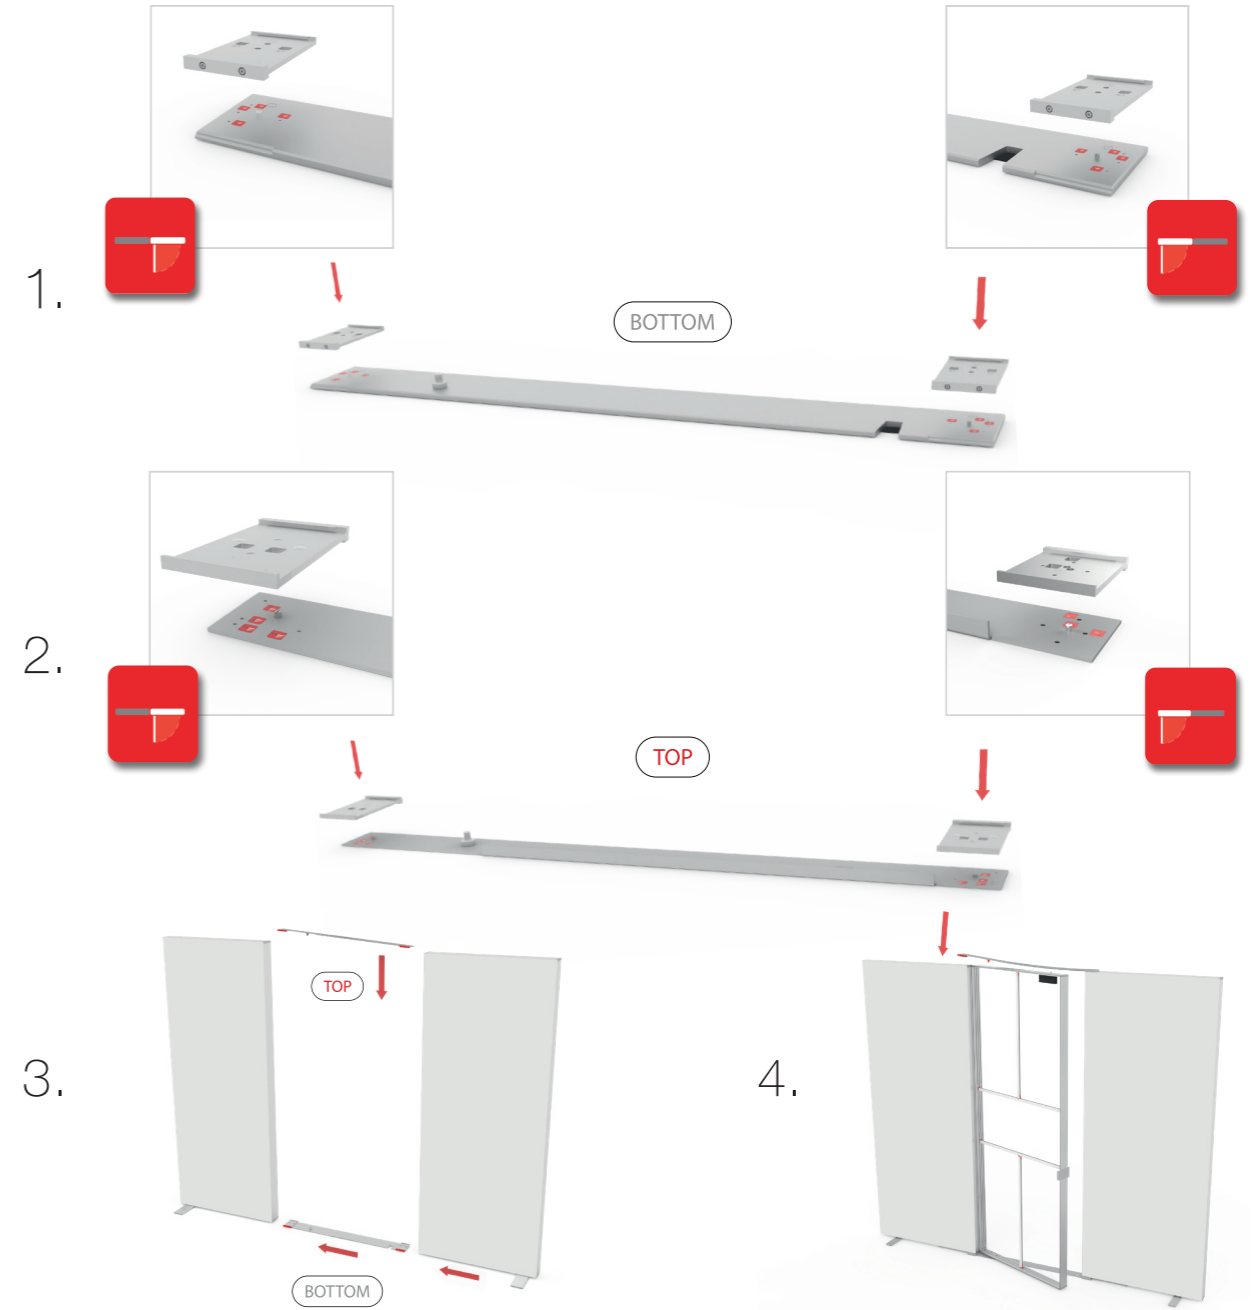

1.

2.

BLUP-conn-90

ECK KLEMME/ CORNER CLAMP

BLUP-conn-T

T-FORM KLEMME/ T-SHAPE CLAMP

BLUP-s-verb

BLUP-s-verb-90c-L

BLUP-s-verb-90

BLUP-s-verb-90c-R

100 x 200 / 230 / 248 / 298 cm
 RAHMENGRÖSSE/FRAME SIZE:
 98 x 199,2/ 229,2/ 247,2/ 297,2 cm

E1 S1-DOOR E
 NUR FÜR DIE HÖHE
 230/248/298 ERFORDERLICH
 ONLY NEEDED FOR THE
 HEIGHT 230/248/298

AUFBAUANLEITUNG/
 SETUP INSTRUCTION

1.

2.

3.

VARIANTEN/ VARIANTS