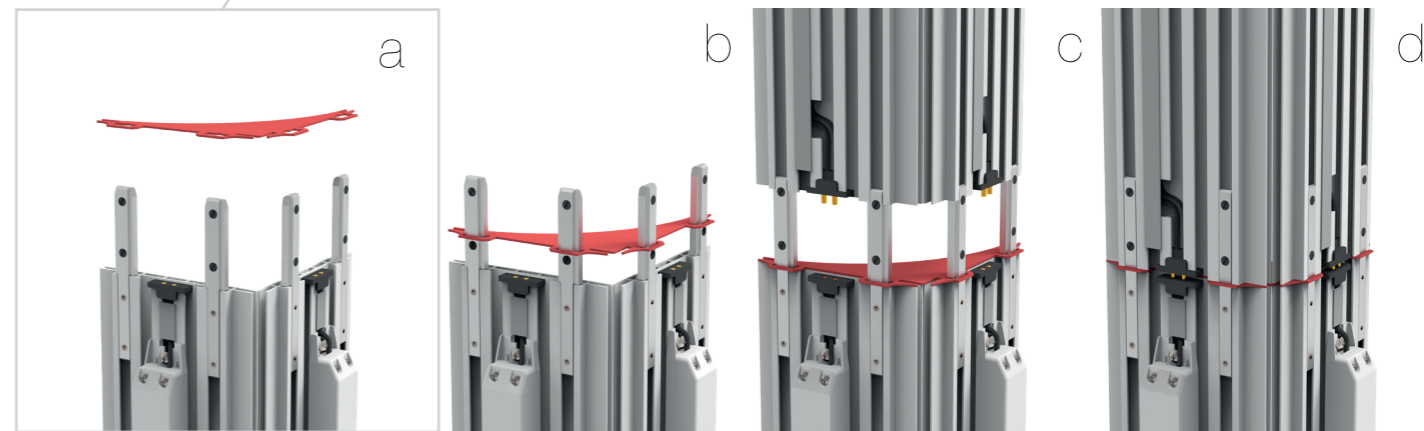

ZUBEHÖR
ACCESSORIES

BIG LED UP

INHALTSVERZEICHNIS / TABLE OF CONTENTS

SYSTEMVERBINDER/ SYSTEM CONNECTOR

Gerade Verbinder/ Straight connector	4
45° Verbinder/ 45° connector	6
Eckverbinder/ Corner connector.....	8
Eckverbinder abgedeckt- R connector covered- R.....	10
Eckverbinder abgedeckt- L connector covered- L.....	14
Kreuzverbinder/ Cross connector	18
Sternverbinder/ Star connector.....	20
T-Form Verbinder/ T-shape connector.....	22
T-Form Verbinder abgedeckt-R/ T-shape connector covered R.....	24
T-Form Verbinder abgedeckt-L/ T-shape connector covered L.....	28
Gerade Klemme/ straight clamp	32
Eck Klemme/ corner clamp	34
T-Form Klemme/ T-shape clamp	36
Universal Verbinder/ Universal Connector	38
BIG LEDUP Door	40

SYSTEM ZUBEHÖR/ SYSTEM ACCESSORIES

TV Halterung/ TV Holder	44
-------------------------------	----

BLUP-s-verb

GERADE VERBINDER/ STRAIGHT CONNECTOR

BLUP-s-verb-45

45° VERBINDER/ 45° CONNECTOR

BLUP-s-verb-90

ECKVERBINDER/ CORNER CONNECTOR

BLUP-s-verb-90c-R

ECKVERBINDER ABGEDECKT - R/ CORNER CONNECTOR COVERED - R

1.

BLUP-s-verb-90c-R

ECKVERBINDER ABGEDECKT- R/ CORNER CONNECTOR COVERED- R

2.

3.

a

b

c

d

BLUP-s-verb-90c-L

ECKVERBINDER ABGEDECKT- L / CORNER CONNECTOR COVERED- L

1.

BLUP-s-verb-90c-L