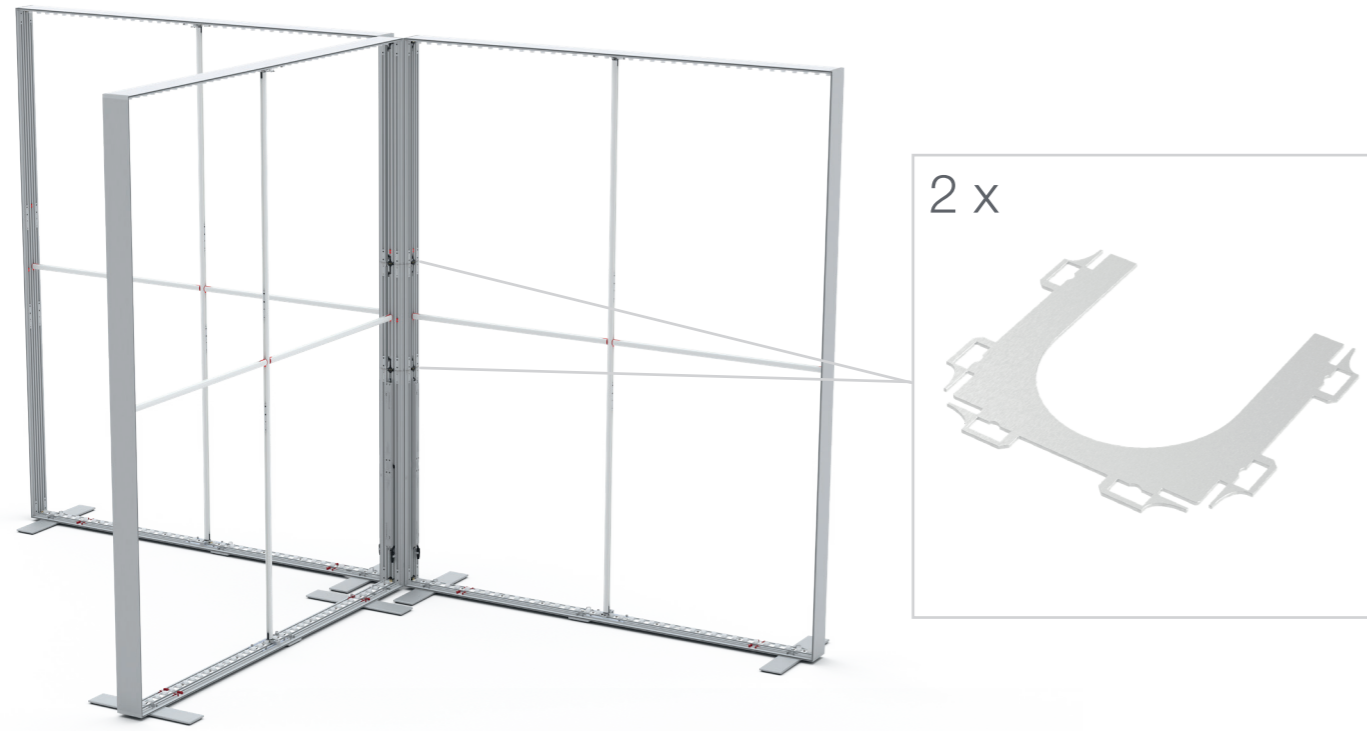

KREUZVERBINDER/ CROSS CONNECTOR

BLUP-s-verb-stern

STERNVERBINDER/ STAR CONNECTOR

BLUP-s-verb-T

T-FORM VERBINDER/ T-SHAPE CONNECTOR

BLUP-s-verb-Tc-R

T-FORM VERBINDER ABGEDECKT-R / T-SHAPE CONNECTOR COVERED-R

BLUP-s-verb-90

BLUP-s-verb-90c-R

100 x 200 / 230 / 248 / 298 cm
 RAHMENGRÖSSE/FRAME SIZE:
 98 x 199,2/ 229,2/ 247,2/ 297,2 cm

E1 S1-DOOR E
 NUR FÜR DIE HÖHE
 230/248/298 ERFORDERLICH
 ONLY NEEDED FOR THE
 HEIGHT 230/248/298