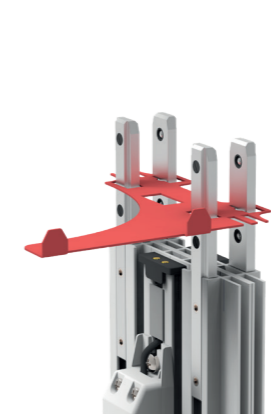

BLUP-s-verb-Tc-L

T-FORM VERBINDER ABGEDECKT- L / T-SHAPE CONNECTOR COVERED- L