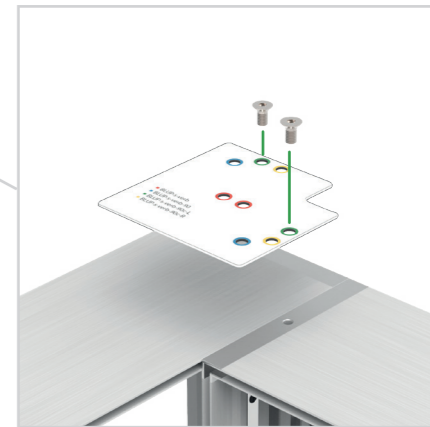

ECKVERBINDER/ CORNER CONNECTOR

BLUP-s-verb-90c-R

ECKVERBINDER ABGEDECKT - R/ CORNER CONNECTOR COVERED - R

1.

BLUP-s-verb-90c-R

ECKVERBINDER ABGEDECKT- R/ CORNER CONNECTOR COVERED- R

2.

3.

1.

2.

BLUP-conn-90

ECK KLEMME/ CORNER CLAMP

BLUP-conn-T

T-FORM KLEMME/ T-SHAPE CLAMP

BLUP-s-verb

BLUP-s-verb-90c-L

BLUP-s-verb-90

BLUP-s-verb-90c-R

100 x 200 / 230 / 248 / 298 cm
 RAHMENGRÖSSE/FRAME SIZE:
 98 x 199,2/ 229,2/ 247,2/ 297,2 cm

E1 S1-DOOR E
 NUR FÜR DIE HÖHE
 230/248/298 ERFORDERLICH
 ONLY NEEDED FOR THE
 HEIGHT 230/248/298