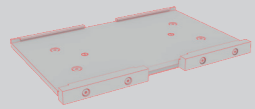

2.

3.

BLUP-s-verb-Tc-L

T-FORM VERBINDER ABGEDECKT- L / T-SHAPE CONNECTOR COVERED- L

BLUP-s-verb-T-c-L

T-FORM VERBINDER ABGEDECKT- L / T-SHAPE CONNECTOR COVERED- L

2.

3.

1.

2.

BLUP-conn-90

ECK KLEMME/ CORNER CLAMP

BLUP-conn-T

T-FORM KLEMME/ T-SHAPE CLAMP

BLUP-s-verb

BLUP-s-verb-90c-L