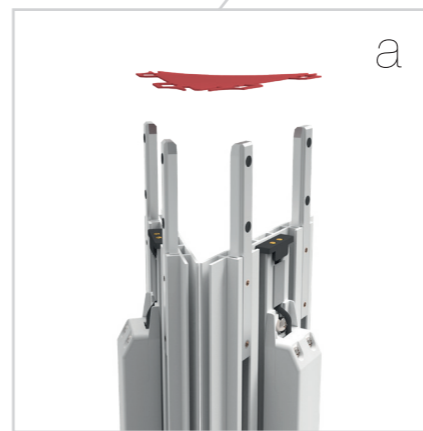

ZUBEHÖR
ACCESSORIES

BIG LED UP

INHALTSVERZEICHNIS / TABLE OF CONTENTS

SYSTEMVERBINDER/ SYSTEM CONNECTOR

Gerade Verbinder/ Straight connector	4
45° Verbinder/ 45° connector	6
Eckverbinder/ Corner connector.....	8
Eckverbinder abgedeckt- R connector covered- R.....	10
Eckverbinder abgedeckt- L connector covered- L.....	14
Kreuzverbinder/ Cross connector	18
Sternverbinder/ Star connector.....	20
T-Form Verbinder/ T-shape connector.....	22
T-Form Verbinder abgedeckt-R/ T-shape connector covered R.....	24
T-Form Verbinder abgedeckt-L/ T-shape connector covered L.....	28
Gerade Klemme/ straight clamp	32
Eck Klemme/ corner clamp	34
T-Form Klemme/ T-shape clamp	36
Universal Verbinder/ Universal Connector	38
BIG LEDUP Door	40

SYSTEM ZUBEHÖR/ SYSTEM ACCESSORIES

TV Halterung/ TV Holder	44
-------------------------------	----

BLUP-s-verb

GERADE VERBINDER/ STRAIGHT CONNECTOR

BLUP-s-verb-45

45° VERBINDER/ 45° CONNECTOR

BLUP-s-verb-90

ECKVERBINDER/ CORNER CONNECTOR

BLUP-s-verb-90c-R

ECKVERBINDER ABGEDECKT - R/ CORNER CONNECTOR COVERED - R

1.

BLUP-s-verb-90c-R

ECKVERBINDER ABGEDECKT- R/ CORNER CONNECTOR COVERED- R

2.

3.

a

b

c

d

BLUP-s-verb-90c-L

ECKVERBINDER ABGEDECKT- L / CORNER CONNECTOR COVERED- L

1.

BLUP-s-verb-90c-L