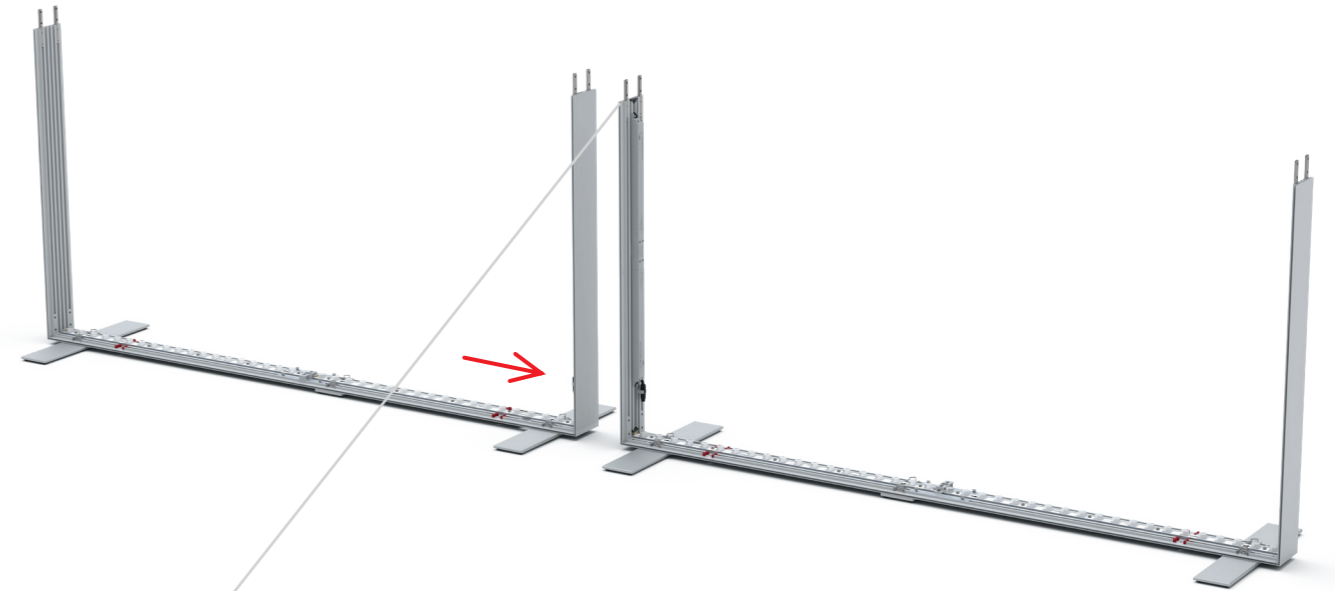

ZUBEHÖR
ACCESSORIES

BIG LED UP

INHALTSVERZEICHNIS / TABLE OF CONTENTS

SYSTEMVERBINDER/ SYSTEM CONNECTOR

Gerade Verbinder/ Straight connector	4
45° Verbinder/ 45° connector	6
Eckverbinder/ Corner connector.....	8
Eckverbinder abgedeckt- R connector covered- R.....	10
Eckverbinder abgedeckt- L connector covered- L.....	14
Kreuzverbinder/ Cross connector	18
Sternverbinder/ Star connector.....	20
T-Form Verbinder/ T-shape connector.....	22
T-Form Verbinder abgedeckt-R/ T-shape connector covered R.....	24
T-Form Verbinder abgedeckt-L/ T-shape connector covered L.....	28
Gerade Klemme/ straight clamp	32
Eck Klemme/ corner clamp	34
T-Form Klemme/ T-shape clamp	36
Universal Verbinder/ Universal Connector	38
BIG LEDUP Door	40

SYSTEM ZUBEHÖR/ SYSTEM ACCESSORIES

TV Halterung/ TV Holder	44
-------------------------------	----

BLUP-s-verb

GERADE VERBINDER/ STRAIGHT CONNECTOR

BLUP-s-verb-45

45° VERBINDER/ 45° CONNECTOR

BLUP-s-verb-90

ECKVERBINDER/ CORNER CONNECTOR

BLUP-s-verb-90c-R

ECKVERBINDER ABGEDECKT - R/ CORNER CONNECTOR COVERED - R

1.

BLUP-s-verb-90c-R

ECKVERBINDER ABGEDECKT- R/ CORNER CONNECTOR COVERED- R

2.

3.

a

b

c

d

BLUP-s-verb-90c-L

ECKVERBINDER ABGEDECKT- L / CORNER CONNECTOR COVERED- L

1.

BLUP-s-verb-90c-L