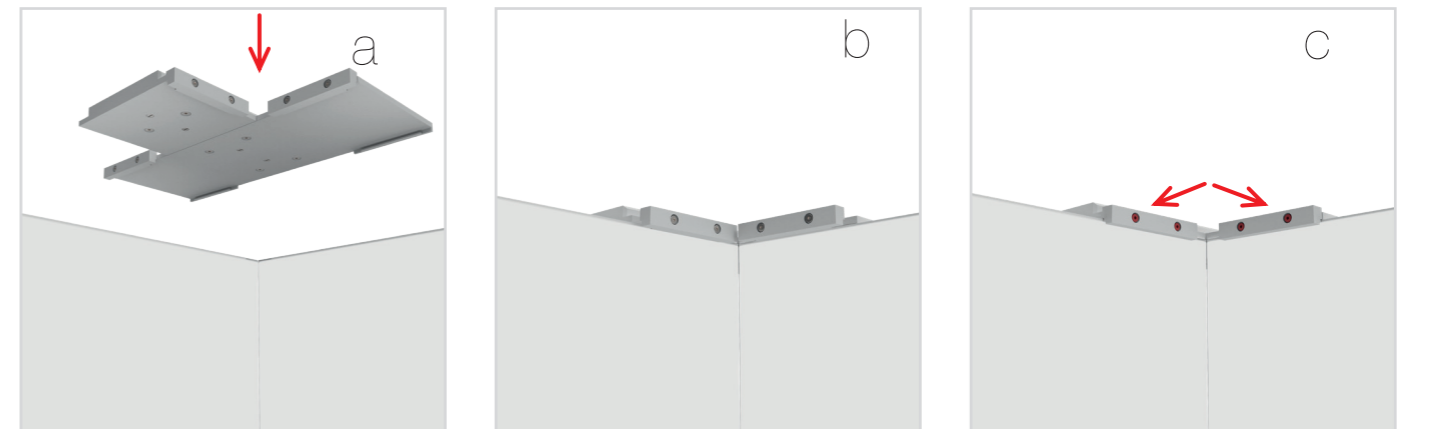

1.

2.

BLUP-conn-90

ECK KLEMME/ CORNER CLAMP

BLUP-conn-T

T-FORM KLEMME/ T-SHAPE CLAMP

BLUP-s-verb

BLUP-s-verb-90c-L

BLUP-s-verb-90

BLUP-s-verb-90c-R

100 x 200 / 230 / 248 / 298 cm
 RAHMENGRÖSSE/FRAME SIZE:
 98 x 199,2/ 229,2/ 247,2/ 297,2 cm

E1 S1-DOOR E
 NUR FÜR DIE HÖHE
 230/248/298 ERFORDERLICH
 ONLY NEEDED FOR THE
 HEIGHT 230/248/298