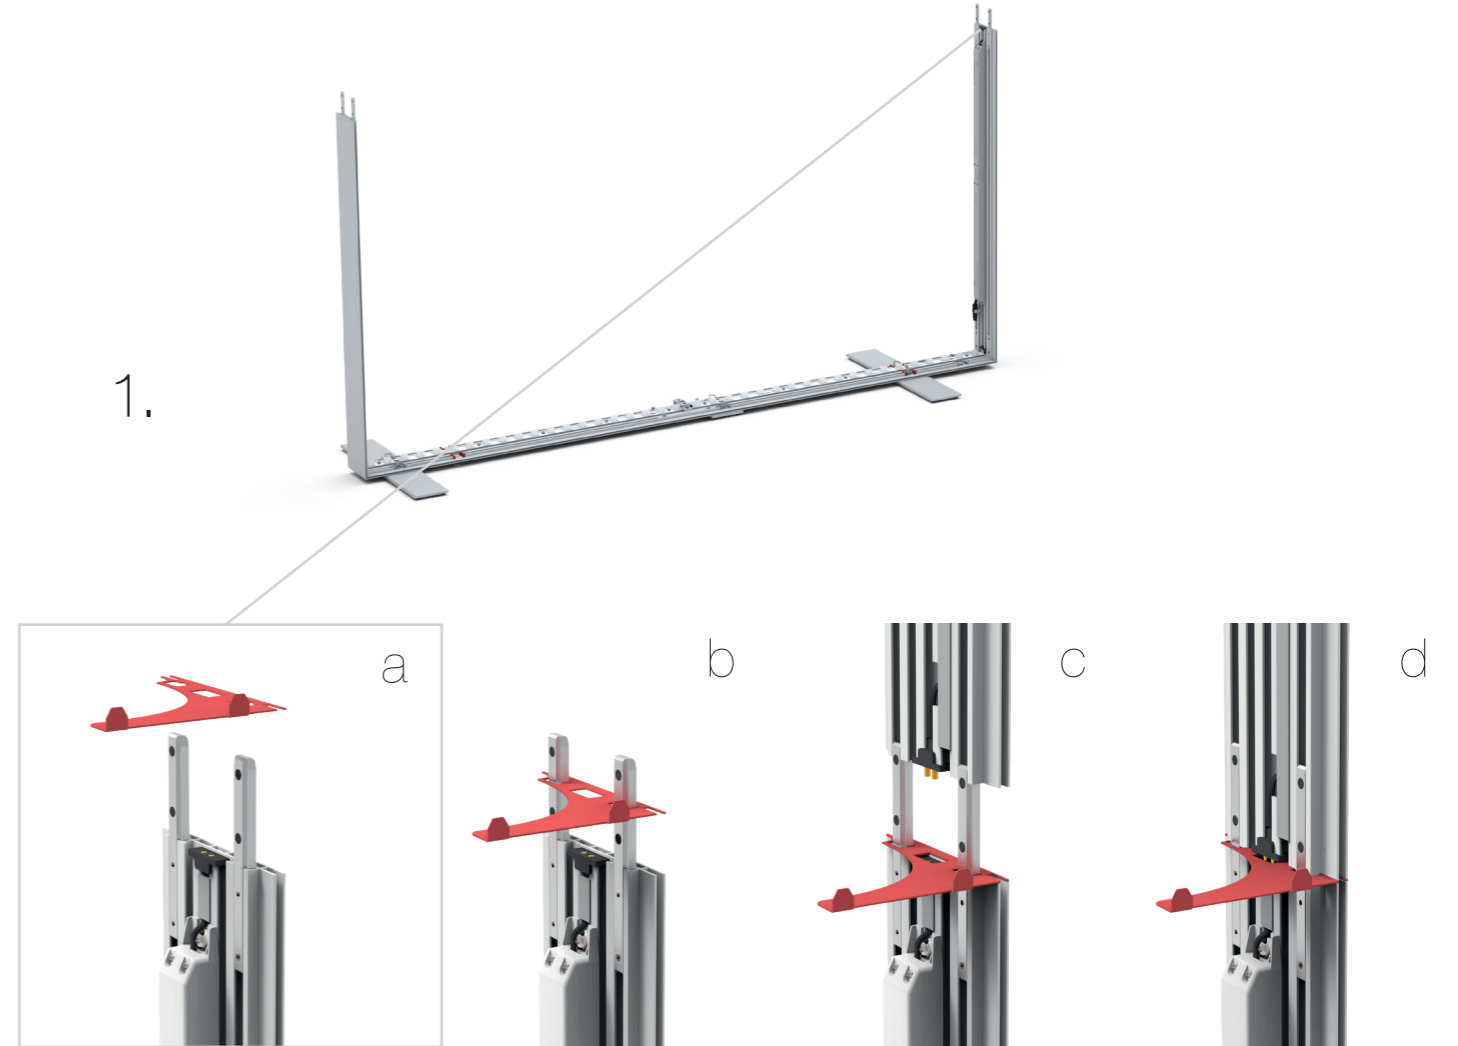

ZUBEHÖR
ACCESSORIES

BIG LED UP

INHALTSVERZEICHNIS / TABLE OF CONTENTS

SYSTEMVERBINDER/ SYSTEM CONNECTOR

Gerade Verbinder/ Straight connector	4
45° Verbinder/ 45° connector	6
Eckverbinder/ Corner connector.....	8
Eckverbinder abgedeckt- R connector covered- R.....	10
Eckverbinder abgedeckt- L connector covered- L.....	14
Kreuzverbinder/ Cross connector	18
Sternverbinder/ Star connector.....	20
T-Form Verbinder/ T-shape connector.....	22
T-Form Verbinder abgedeckt-R/ T-shape connector covered R.....	24
T-Form Verbinder abgedeckt-L/ T-shape connector covered L.....	28
Gerade Klemme/ straight clamp	32
Eck Klemme/ corner clamp	34
T-Form Klemme/ T-shape clamp	36
Universal Verbinder/ Universal Connector	38
BIG LEDUP Door	40

ECKVERBINDER/ CORNER CONNECTOR

BLUP-s-verb-90c-R

ECKVERBINDER ABGEDECKT - R/ CORNER CONNECTOR COVERED - R

1.

BLUP-s-verb-90c-R

ECKVERBINDER ABGEDECKT- R/ CORNER CONNECTOR COVERED- R

2.

3.

a

b

c

d

BLUP-s-verb-90c-L

ECKVERBINDER ABGEDECKT- L / CORNER CONNECTOR COVERED- L

1.

BLUP-s-verb-90c-L

ECKVERBINDER ABGEDECKT- L / CORNER CONNECTOR COVERED- L

2.

3.

a

b

c

d

BLUP-s-verb-K