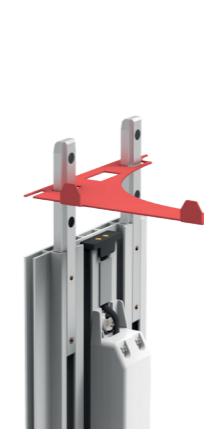

ZUBEHÖR
ACCESSORIES

BIG LED UP

INHALTSVERZEICHNIS / TABLE OF CONTENTS

SYSTEMVERBINDER/ SYSTEM CONNECTOR

Gerade Verbinder/ Straight connector	4
45° Verbinder/ 45° connector	6
Eckverbinder/ Corner connector.....	8
Eckverbinder abgedeckt- R connector covered- R.....	10
Eckverbinder abgedeckt- L connector covered- L.....	14
Kreuzverbinder/ Cross connector	18
Sternverbinder/ Star connector.....	20
T-Form Verbinder/ T-shape connector.....	22
T-Form Verbinder abgedeckt-R/ T-shape connector covered R.....	24
T-Form Verbinder abgedeckt-L/ T-shape connector covered L.....	28
Gerade Klemme/ straight clamp	32
Eck Klemme/ corner clamp	34
T-Form Klemme/ T-shape clamp	36
Universal Verbinder/ Universal Connector	38
BIG LEDUP Door	40

SYSTEM ZUBEHÖR/ SYSTEM ACCESSORIES

TV Halterung/ TV Holder	44
-------------------------------	----

BLUP-s-verb

GERADE VERBINDER/ STRAIGHT CONNECTOR

BLUP-s-verb-45

45° VERBINDER/ 45° CONNECTOR

BLUP-s-verb-90

ECKVERBINDER/ CORNER CONNECTOR

BLUP-s-verb-90c-R

ECKVERBINDER ABGEDECKT - R/ CORNER CONNECTOR COVERED - R

1.

BLUP-s-verb-90c-R

ECKVERBINDER ABGEDECKT- R/ CORNER CONNECTOR COVERED- R

2.

3.

a

b

c

d

BLUP-s-verb-90c-L

ECKVERBINDER ABGEDECKT- L / CORNER CONNECTOR COVERED- L

1.

BLUP-s-verb-90c-L