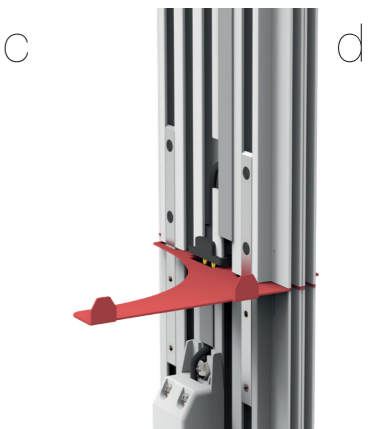

BLUP-s-verb-Tc-L

T-FORM VERBINDER ABGEDECKT- L / T-SHAPE CONNECTOR COVERED- L