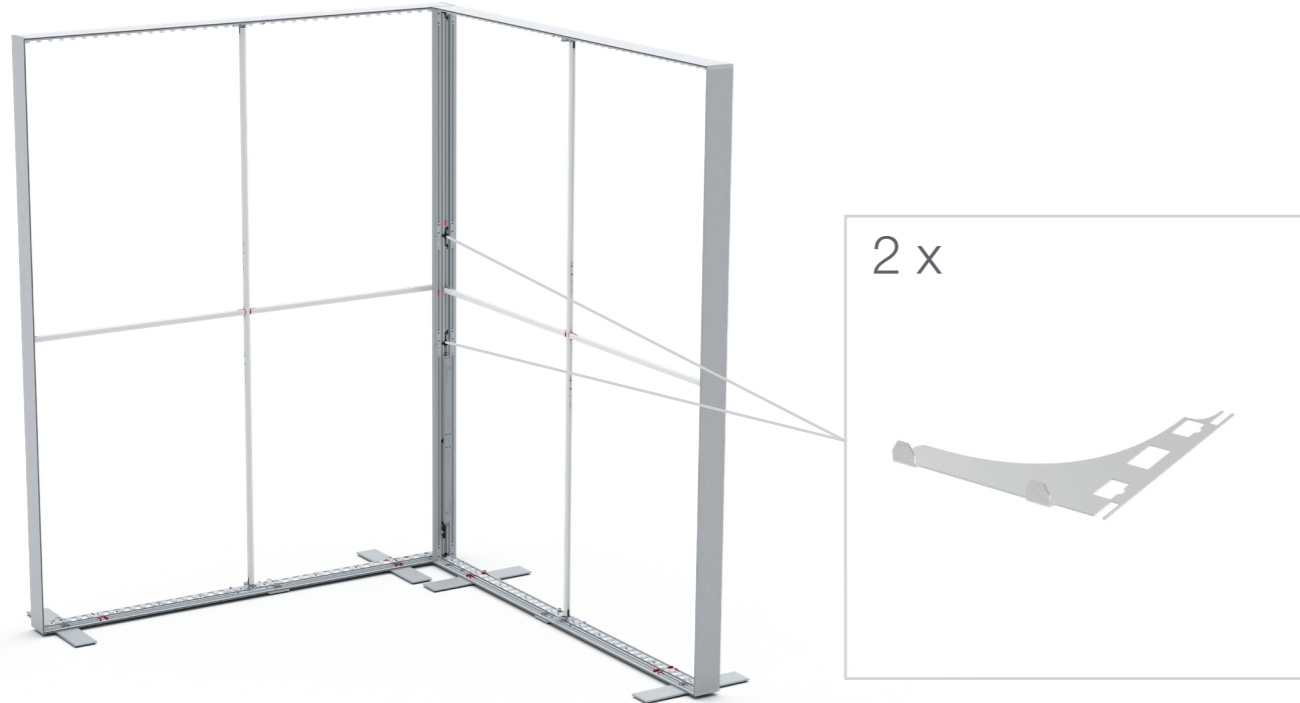

ECKVERBINDER/ CORNER CONNECTOR

BLUP-s-verb-90c-R

ECKVERBINDER ABGEDECKT - R/ CORNER CONNECTOR COVERED - R

1.

BLUP-s-verb-90c-R

ECKVERBINDER ABGEDECKT- R/ CORNER CONNECTOR COVERED- R

2.

3.

a

b

c

d

BLUP-s-verb-90c-L

ECKVERBINDER ABGEDECKT- L / CORNER CONNECTOR COVERED- L

1.

BLUP-s-verb-90c-L

ECKVERBINDER ABGEDECKT- L / CORNER CONNECTOR COVERED- L

2.

3.

a

b

c

d

BLUP-s-verb-K

BLUP-s-verb-90

BLUP-s-verb-90c-R

100 x 200 / 230 / 248 / 298 cm
 RAHMENGRÖSSE/FRAME SIZE:
 98 x 199,2/ 229,2/ 247,2/ 297,2 cm

E1 S1-DOOR E
 NUR FÜR DIE HÖHE
 230/248/298 ERFORDERLICH
 ONLY NEEDED FOR THE
 HEIGHT 230/248/298