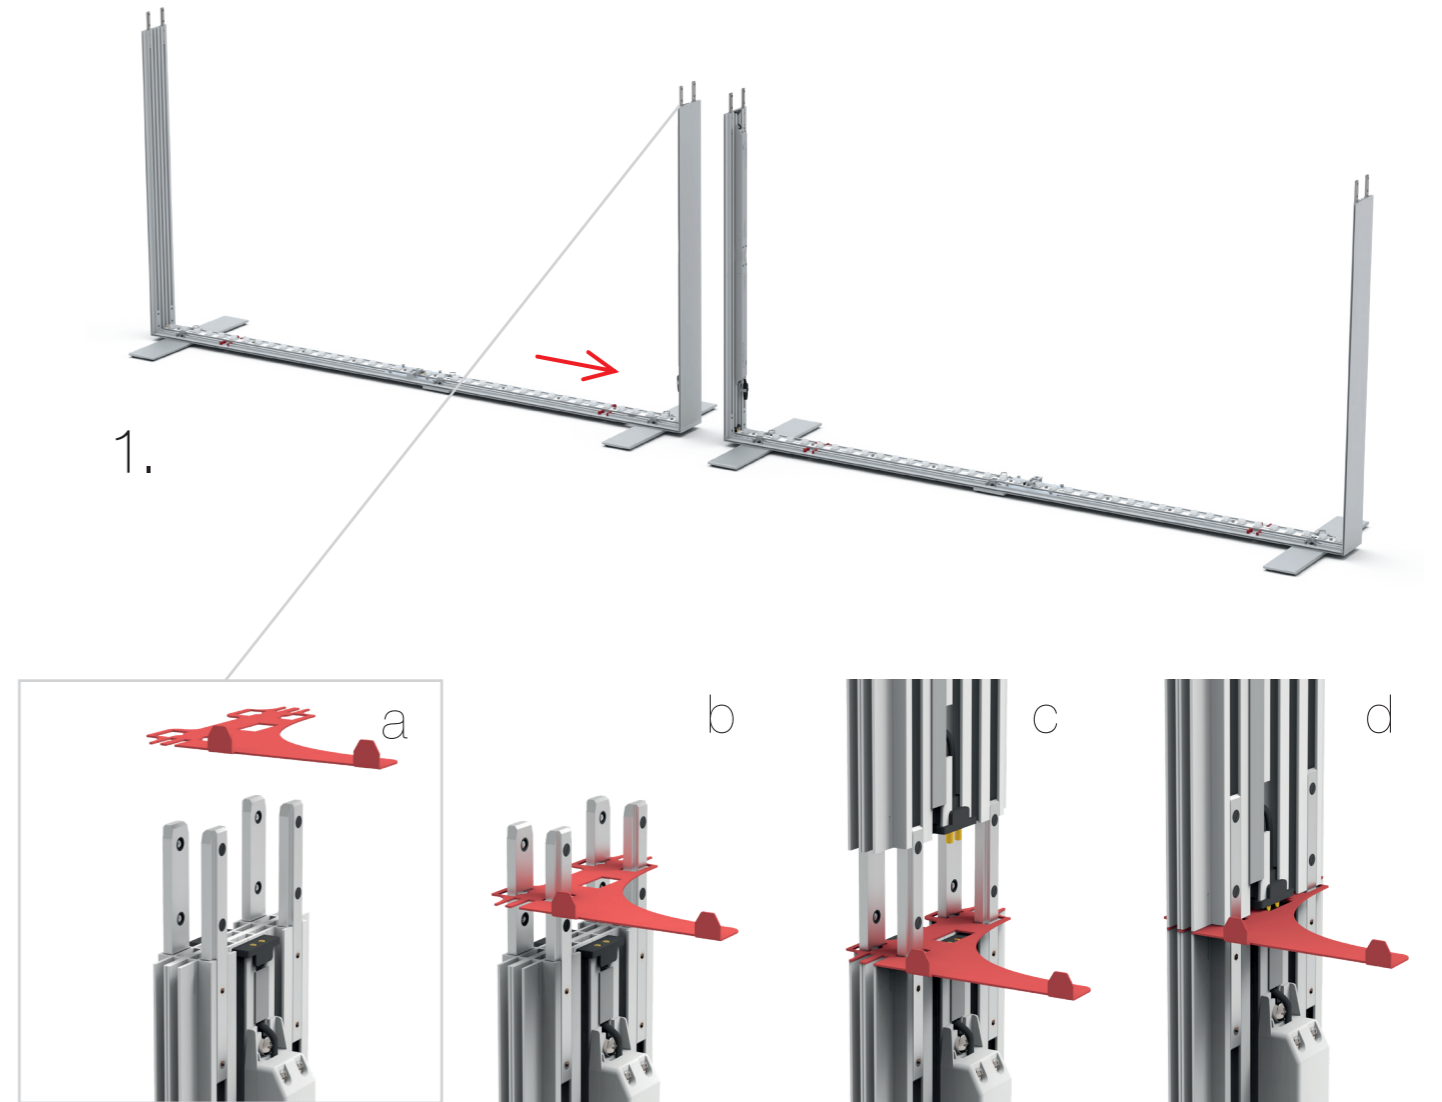

ZUBEHÖR
ACCESSORIES

BIG LED UP

INHALTSVERZEICHNIS / TABLE OF CONTENTS

SYSTEMVERBINDER/ SYSTEM CONNECTOR

Gerade Verbinder/ Straight connector	4
45° Verbinder/ 45° connector	6
Eckverbinder/ Corner connector.....	8
Eckverbinder abgedeckt- R connector covered- R.....	10
Eckverbinder abgedeckt- L connector covered- L.....	14
Kreuzverbinder/ Cross connector	18
Sternverbinder/ Star connector.....	20
T-Form Verbinder/ T-shape connector.....	22
T-Form Verbinder abgedeckt-R/ T-shape connector covered R.....	24
T-Form Verbinder abgedeckt-L/ T-shape connector covered L.....	28
Gerade Klemme/ straight clamp	32
Eck Klemme/ corner clamp	34
T-Form Klemme/ T-shape clamp	36
Universal Verbinder/ Universal Connector	38
BIG LEDUP Door	40

ECKVERBINDER/ CORNER CONNECTOR

BLUP-s-verb-90c-R

ECKVERBINDER ABGEDECKT - R/ CORNER CONNECTOR COVERED - R

1.

BLUP-s-verb-90c-R

ECKVERBINDER ABGEDECKT- R/ CORNER CONNECTOR COVERED- R

2.

3.

a

b

c

d

BLUP-s-verb-90c-L

ECKVERBINDER ABGEDECKT- L / CORNER CONNECTOR COVERED- L

1.

BLUP-s-verb-90c-L

KREUZVERBINDER/ CROSS CONNECTOR

BLUP-s-verb-stern

STERNVERBINDER/ STAR CONNECTOR

BLUP-s-verb-T

T-FORM VERBINDER/ T-SHAPE CONNECTOR

BLUP-s-verb-Tc-R

T-FORM VERBINDER ABGEDECKT-R / T-SHAPE CONNECTOR COVERED-R