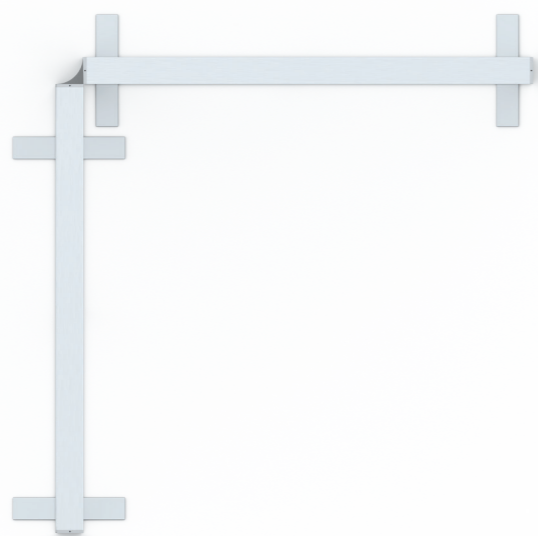

ZUBEHÖR
ACCESSORIES

BIG LED UP

INHALTSVERZEICHNIS / TABLE OF CONTENTS

SYSTEMVERBINDER/ SYSTEM CONNECTOR

Gerade Verbinder/ Straight connector	4
45° Verbinder/ 45° connector	6
Eckverbinder/ Corner connector.....	8
Eckverbinder abgedeckt- R connector covered- R.....	10
Eckverbinder abgedeckt- L connector covered- L.....	14
Kreuzverbinder/ Cross connector	18
Sternverbinder/ Star connector.....	20
T-Form Verbinder/ T-shape connector.....	22
T-Form Verbinder abgedeckt-R/ T-shape connector covered R.....	24
T-Form Verbinder abgedeckt-L/ T-shape connector covered L.....	28
Gerade Klemme/ straight clamp	32
Eck Klemme/ corner clamp	34
T-Form Klemme/ T-shape clamp	36
Universal Verbinder/ Universal Connector	38
BIG LEDUP Door	40

SYSTEM ZUBEHÖR/ SYSTEM ACCESSORIES

TV Halterung/ TV Holder	44
-------------------------------	----

BLUP-s-verb

GERADE VERBINDER/ STRAIGHT CONNECTOR

BLUP-s-verb-45

45° VERBINDER/ 45° CONNECTOR

BLUP-s-verb-90

ECKVERBINDER/ CORNER CONNECTOR

BLUP-s-verb-90c-R

ECKVERBINDER ABGEDECKT - R/ CORNER CONNECTOR COVERED - R

1.

BLUP-s-verb-90c-R

ECKVERBINDER ABGEDECKT- R/ CORNER CONNECTOR COVERED- R

2.

3.

a

b

c

d

BLUP-s-verb-90c-L

ECKVERBINDER ABGEDECKT- L / CORNER CONNECTOR COVERED- L

1.

BLUP-s-verb-90c-L