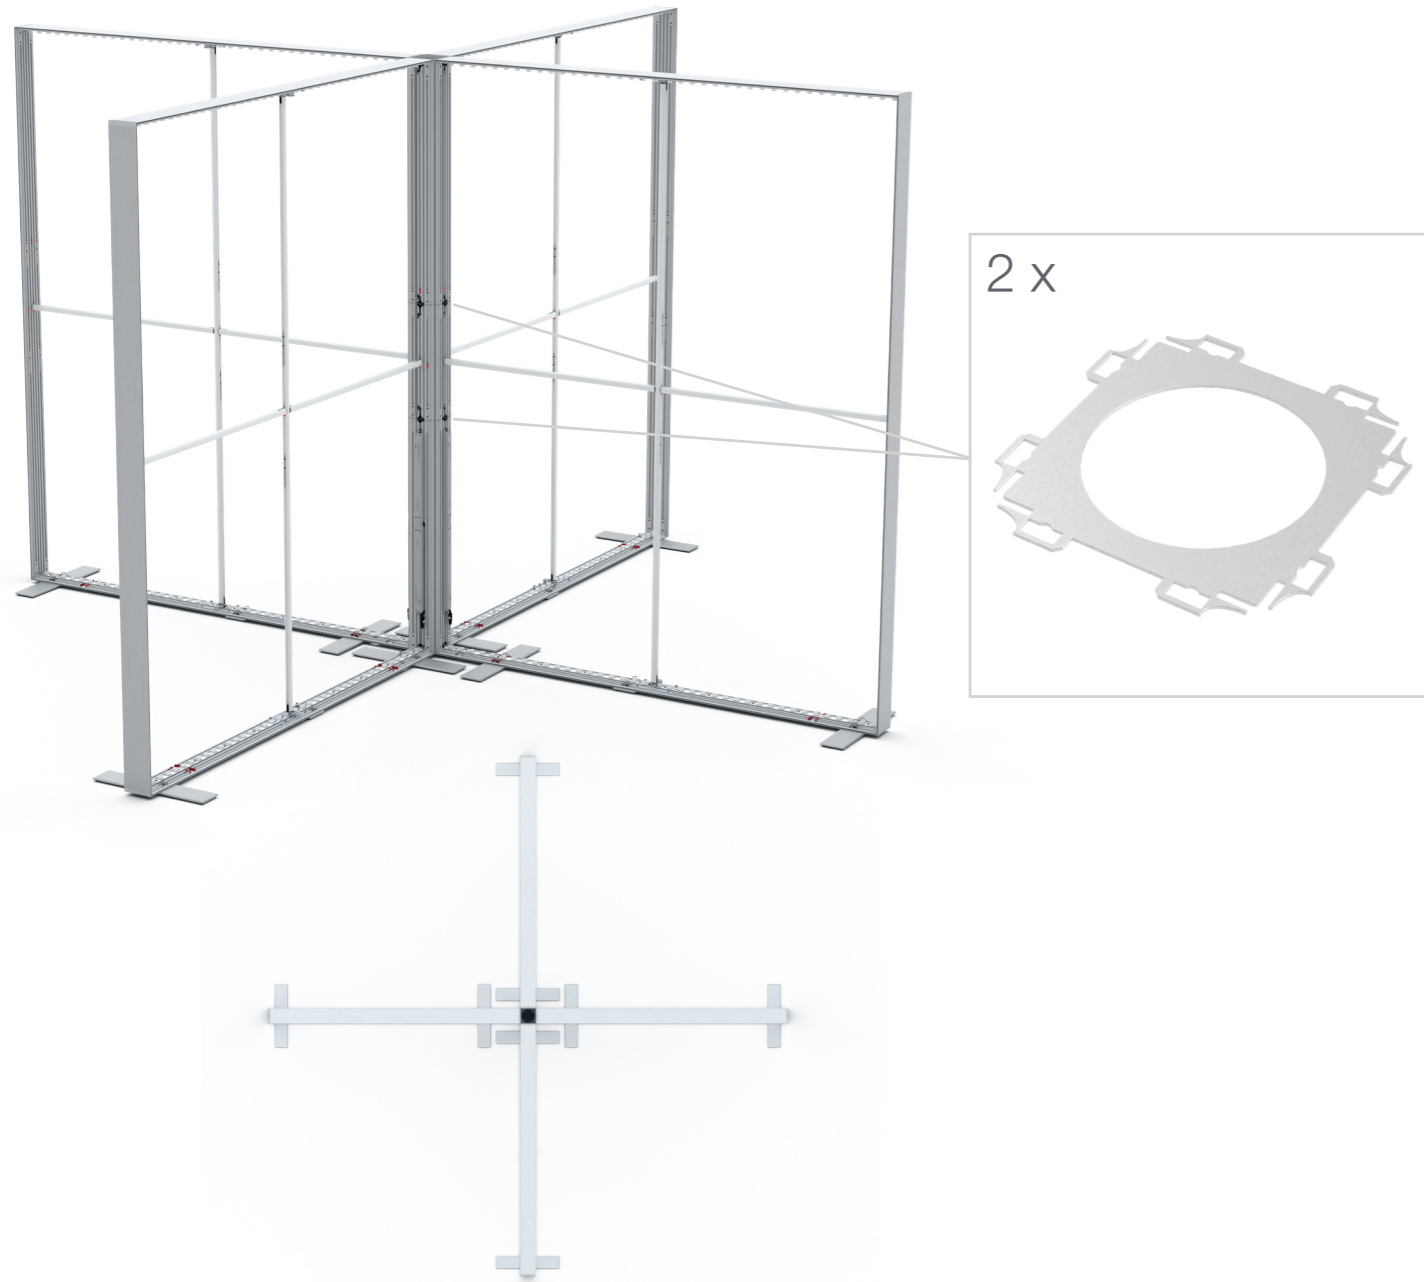

BLUP-s-verb-K

KREUZVERBINDER/ CROSS CONNECTOR