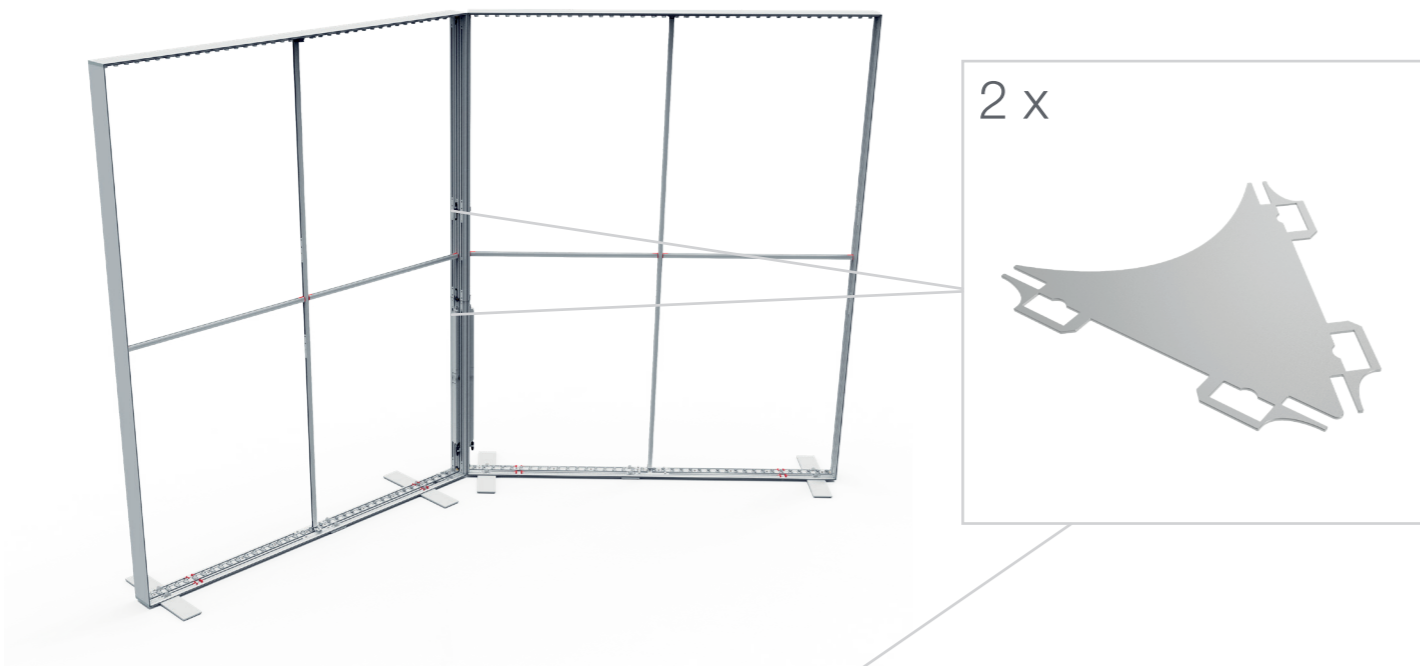

ZUBEHÖR
ACCESSORIES

BIG LED UP

INHALTSVERZEICHNIS / TABLE OF CONTENTS

SYSTEMVERBINDER/ SYSTEM CONNECTOR

Gerade Verbinder/ Straight connector	4
45° Verbinder/ 45° connector	6
Eckverbinder/ Corner connector.....	8
Eckverbinder abgedeckt- R connector covered- R.....	10
Eckverbinder abgedeckt- L connector covered- L.....	14
Kreuzverbinder/ Cross connector	18
Sternverbinder/ Star connector.....	20
T-Form Verbinder/ T-shape connector.....	22
T-Form Verbinder abgedeckt-R/ T-shape connector covered R.....	24
T-Form Verbinder abgedeckt-L/ T-shape connector covered L.....	28
Gerade Klemme/ straight clamp	32
Eck Klemme/ corner clamp	34
T-Form Klemme/ T-shape clamp	36
Universal Verbinder/ Universal Connector	38
BIG LEDUP Door	40

SYSTEM ZUBEHÖR/ SYSTEM ACCESSORIES

TV Halterung/ TV Holder	44
-------------------------------	----

BLUP-s-verb

GERADE VERBINDER/ STRAIGHT CONNECTOR

BLUP-s-verb-45

45° VERBINDER/ 45° CONNECTOR

BLUP-s-verb-90

ECKVERBINDER/ CORNER CONNECTOR

BLUP-s-verb-90c-R

ECKVERBINDER ABGEDECKT - R/ CORNER CONNECTOR COVERED - R

1.

BLUP-s-verb-90c-R

ECKVERBINDER ABGEDECKT- R/ CORNER CONNECTOR COVERED- R

2.

3.

a

b

c

d

BLUP-s-verb-90c-L

ECKVERBINDER ABGEDECKT- L / CORNER CONNECTOR COVERED- L

1.

BLUP-s-verb-90c-L