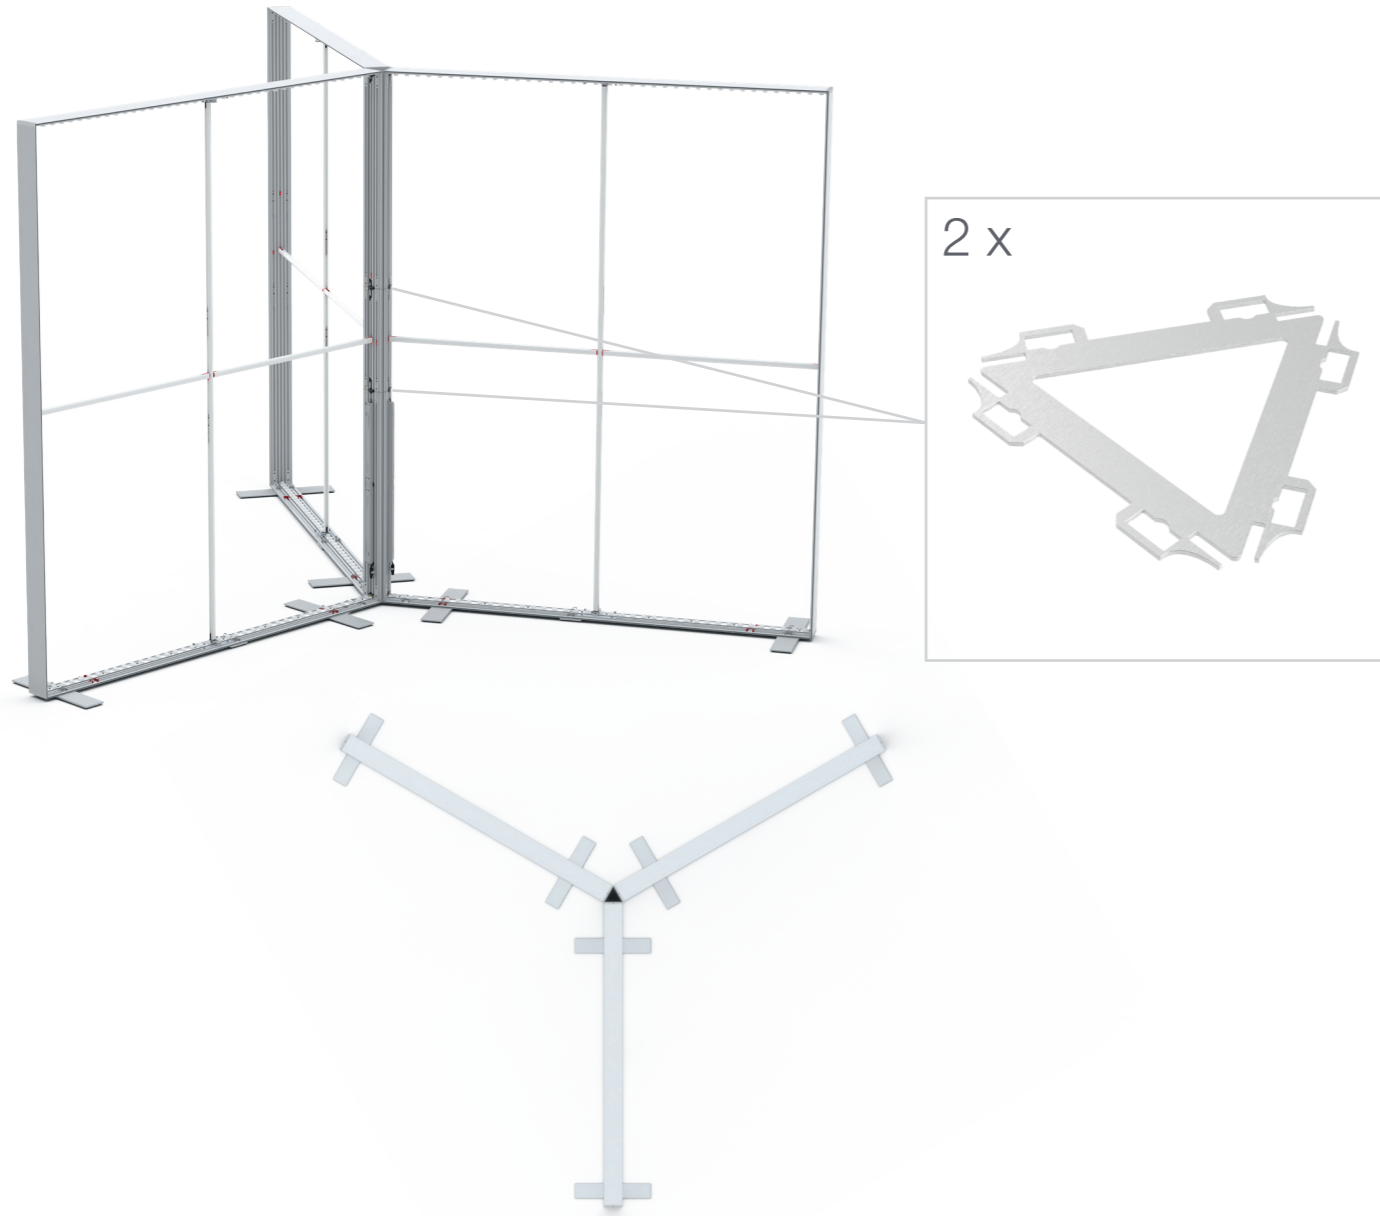

BLUP-s-verb-stern

STERNVERBINDER/ STAR CONNECTOR