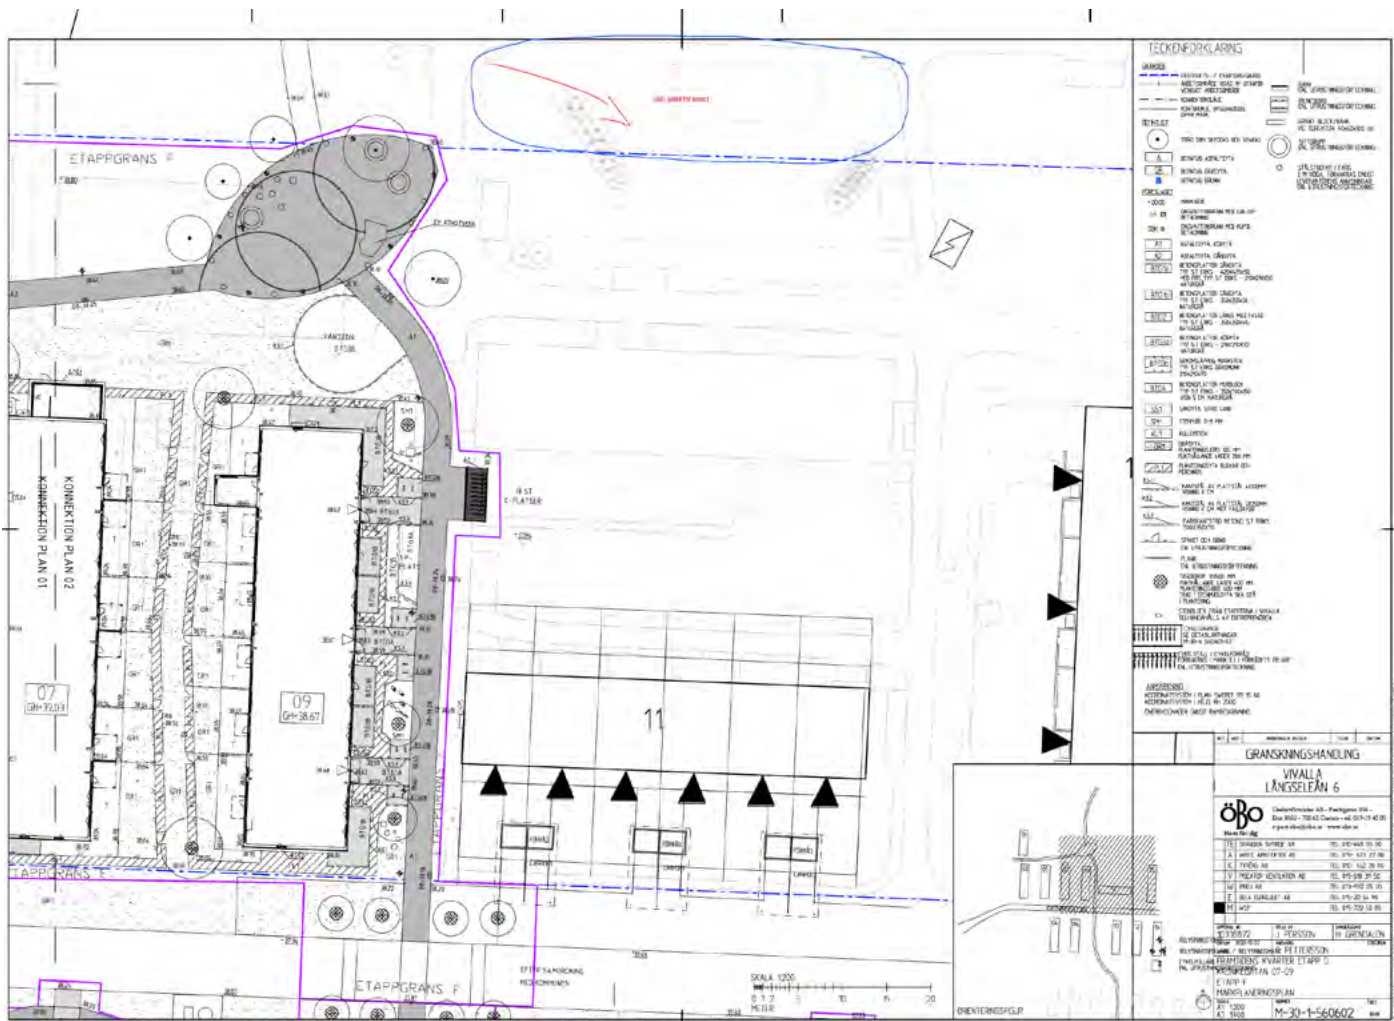

DBKL Vivalla – karta och foton

Platskarta. Inringat område markerar plats för ny lekmiljö

Foton från platsen: