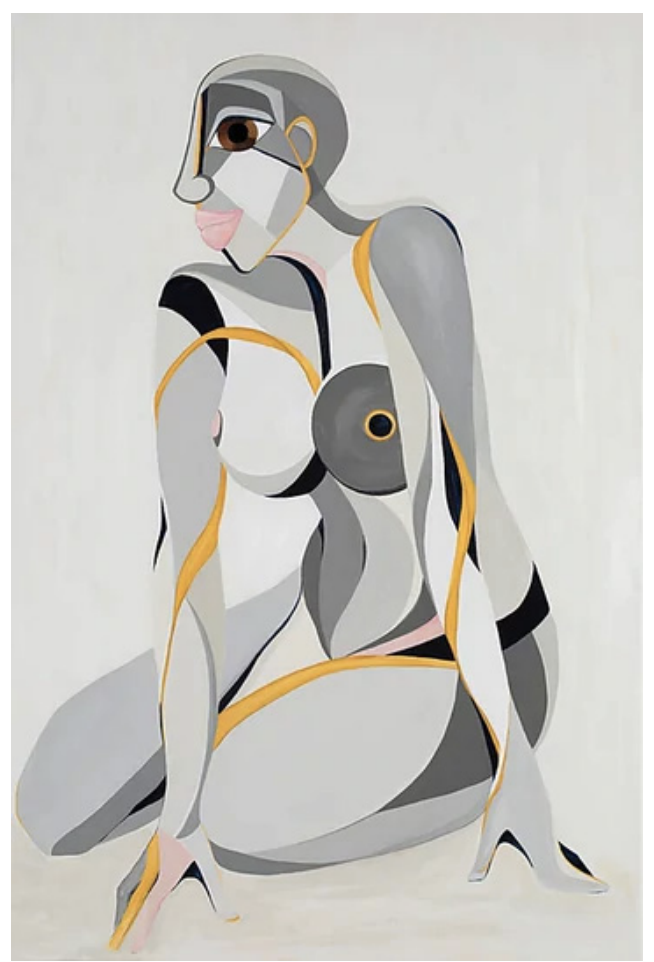

# Niki Cervin

Niki Cervin är målare verksam i Malmö.

Niki Cervins största inspiration är naturen. Under de senaste åren har hon målat landskapsstudier på pannå utomhus à la plein air-stuk. Niki undersöker färgens möjligheter och hur den förändras med ljuset.

- Målningarna är 50 x 70 cm målade med akryl på duk.
- Konstpaketet är tillgängligt för utställningen över hela Skåne.
- Konstnårsbesök över hela Skåne.

Blueberry pancakes and maple syrup

Wet Sands and Foaming Waves

Living 2701

White Orchid

Andrum