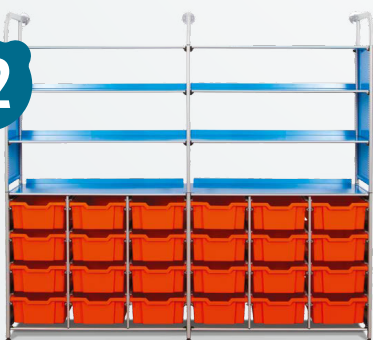

13

Vörunúmer	Magn
CALAC	2
CALB	2
CALCC	2
CALG	3
CALK	8
CALMC	2
F1	48

H 1780 mm
B 2040 mm
D 435 mm

14

H 1780 mm
B 2040 mm
D 435 mm

Vörunúmer	Magn
CALAC	2
CALB	2
CALCC	2
CALG	3
CALK	4
CALMC	2
F2	24

12

H 1780 mm
B 2040 mm
D 435 mm