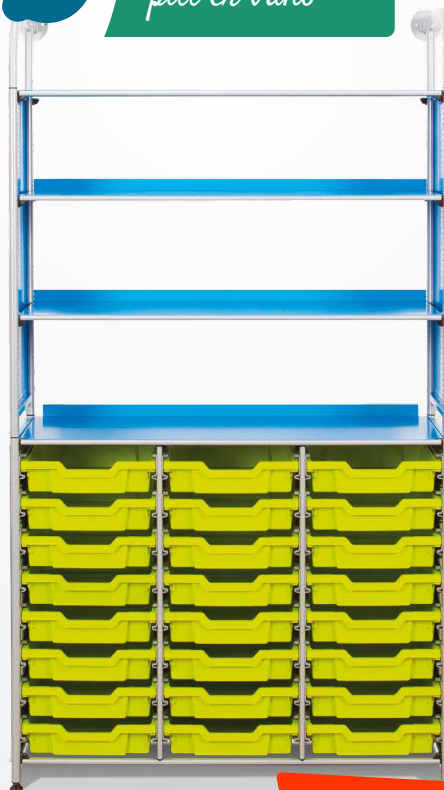

Heildarlausnir

A4

í skólastofuna - Callero

Plastskúffukerfi frá Gratnells sem gjörbreytir yfirbragði kennslustofunnar. Hannað þannig að það getur staðið í sjálfstæðum einingum eða í mismunandi samsetningum. Callero eykur sveigjanleika kennslustofunnar, hvort sem rýmið er lítið eða stórt. Hvort sem þú ert að setja upp lestrarhorn, geymslu fyrir myndlistarvörur eða hvaðeina, mun þetta skúffukerfið passa inn í rýmið og líta stórkostlega út - og þú munt koma öllu fyrir á sínum stað. Kennslustofan þarf ekki að vera litlaus.

Fjölbreyttir möguleikar

A4+

Yfir 30 litir
til að velja úr

Margir litamöguleikar

F3 Jumbo
312 mm (B) x 430 mm (D)
x 300 mm (H)

F25 Extra djúpur
312 mm (B) x 430 mm (D)
x 225 mm (H)

F2 djúpur
312 mm (B) x 427 mm (D)
x 150 mm (H)

F1 grannur
312 mm (B) x 427 mm (D)
x 75 mm (H)

10

H 1030 mm*
B 690 mm
D 435 mm

Vörunúmer	Magn
CALAC	1
CALCS	1
CALK	1
F2	6

11

Raðaðu einingunum
til hliðar eða upp
þitt er valið

H 1780 mm
B 1020 mm
D 435 mm

Vörunúmer	Magn
CALAC	2
CALCC	1
CALK	4
CALMC	1
F1	24

13

Vörunúmer	Magn
CALAC	2
CALB	2
CALCC	2
CALG	3
CALK	8
CALMC	2
F1	48

H 1780 mm
B 2040 mm
D 435 mm

14

H 1780 mm
B 2040 mm
D 435 mm

Vörunúmer	Magn
CALAC	2
CALB	2
CALCC	2
CALG	3
CALK	4
CALMC	2
F2	24

12

H 1780 mm
B 2040 mm
D 435 mm