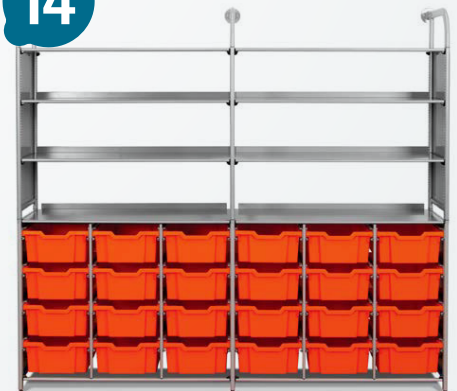

F1 grannur
312 mm (B) x 427 mm (D)
x 75 mm (H)

10

H 1030 mm*
B 690 mm
D 435 mm

Vörunúmer	Magn
CALAC	1
CALCS	1
CALK	1
F2	6

11

Raðaðu einingunum
til hliðar eða upp
þitt er valið

H 1780 mm
B 1020 mm
D 435 mm

Vörunúmer	Magn
CALAC	2
CALCC	1
CALK	4
CALMC	1
F1	24

13

Vörunúmer	Magn
CALAC	2
CALB	2
CALCC	2
CALG	3
CALK	8
CALMC	2
F1	48

H 1780 mm
B 2040 mm
D 435 mm

14

H 1780 mm
B 2040 mm
D 435 mm

Vörunúmer	Magn
CALAC	2
CALB	2
CALCC	2
CALG	3
CALK	4
CALMC	2
F2	24

12

H 1780 mm
B 2040 mm
D 435 mm