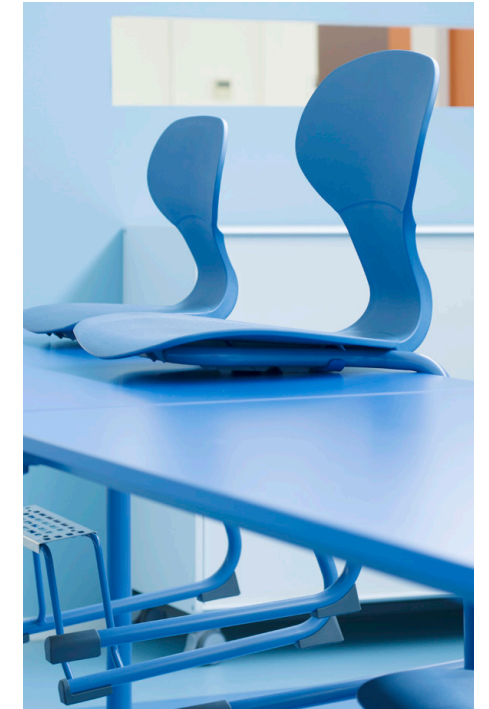

Stóllinn er fánlegur annað hvort með sæti úr plastskel eða tré. Stillanlegur fótsemill veitir góðan stuðning.

- Hæð 6 með stillanlegum fótsemli fyrir hæð 1,2, 3 og 4. Sætishæðin er 50,5 cm með meðalstærð á sæti.
- Sætið fæst sem plastskel eða úr beykikrossvið með rispuþolnu CPL-topplagi.
- Handfang í stólbaki, þannig að auðvelt er að lyfta stólnum.
- Grind Cantilever er úr styrktu stáli með dufthúð.
- Fætur eru með skiptanlegum stórum snertifleti við gólf (úr gerviefni eða rispuþolið).
- Hægt að staflla upp allt að fimm stólum.

Gripz vinnustóllinn er hægt að hafa í allt frá 40,5 til 53 sm hæð, sem valin er með einföldum og þægilegum hætti. Þetta gerir það að verkum að þessi stóll hentar fjölmörgum menntastofnunum.

Grind:

- Fimm arma hjólakross úr gerviefni eða áli.
- Val um mjúk eða hörð hjól með bremsu eða tappa á fætur.

Sæti:

- Plastskel eða beykikrossviður með CPL-húðun
- Handfang í stólbaki, þannig að auðvelt er að lyfta stólnum.

GRIPZ
ER LITRÍKT

GRIPZ FORM

GRIPZ ER PRÓAÐ

GRIPZ AÐLAGAST

GRIPZ FÆR SÆTI

Gripz með Steady