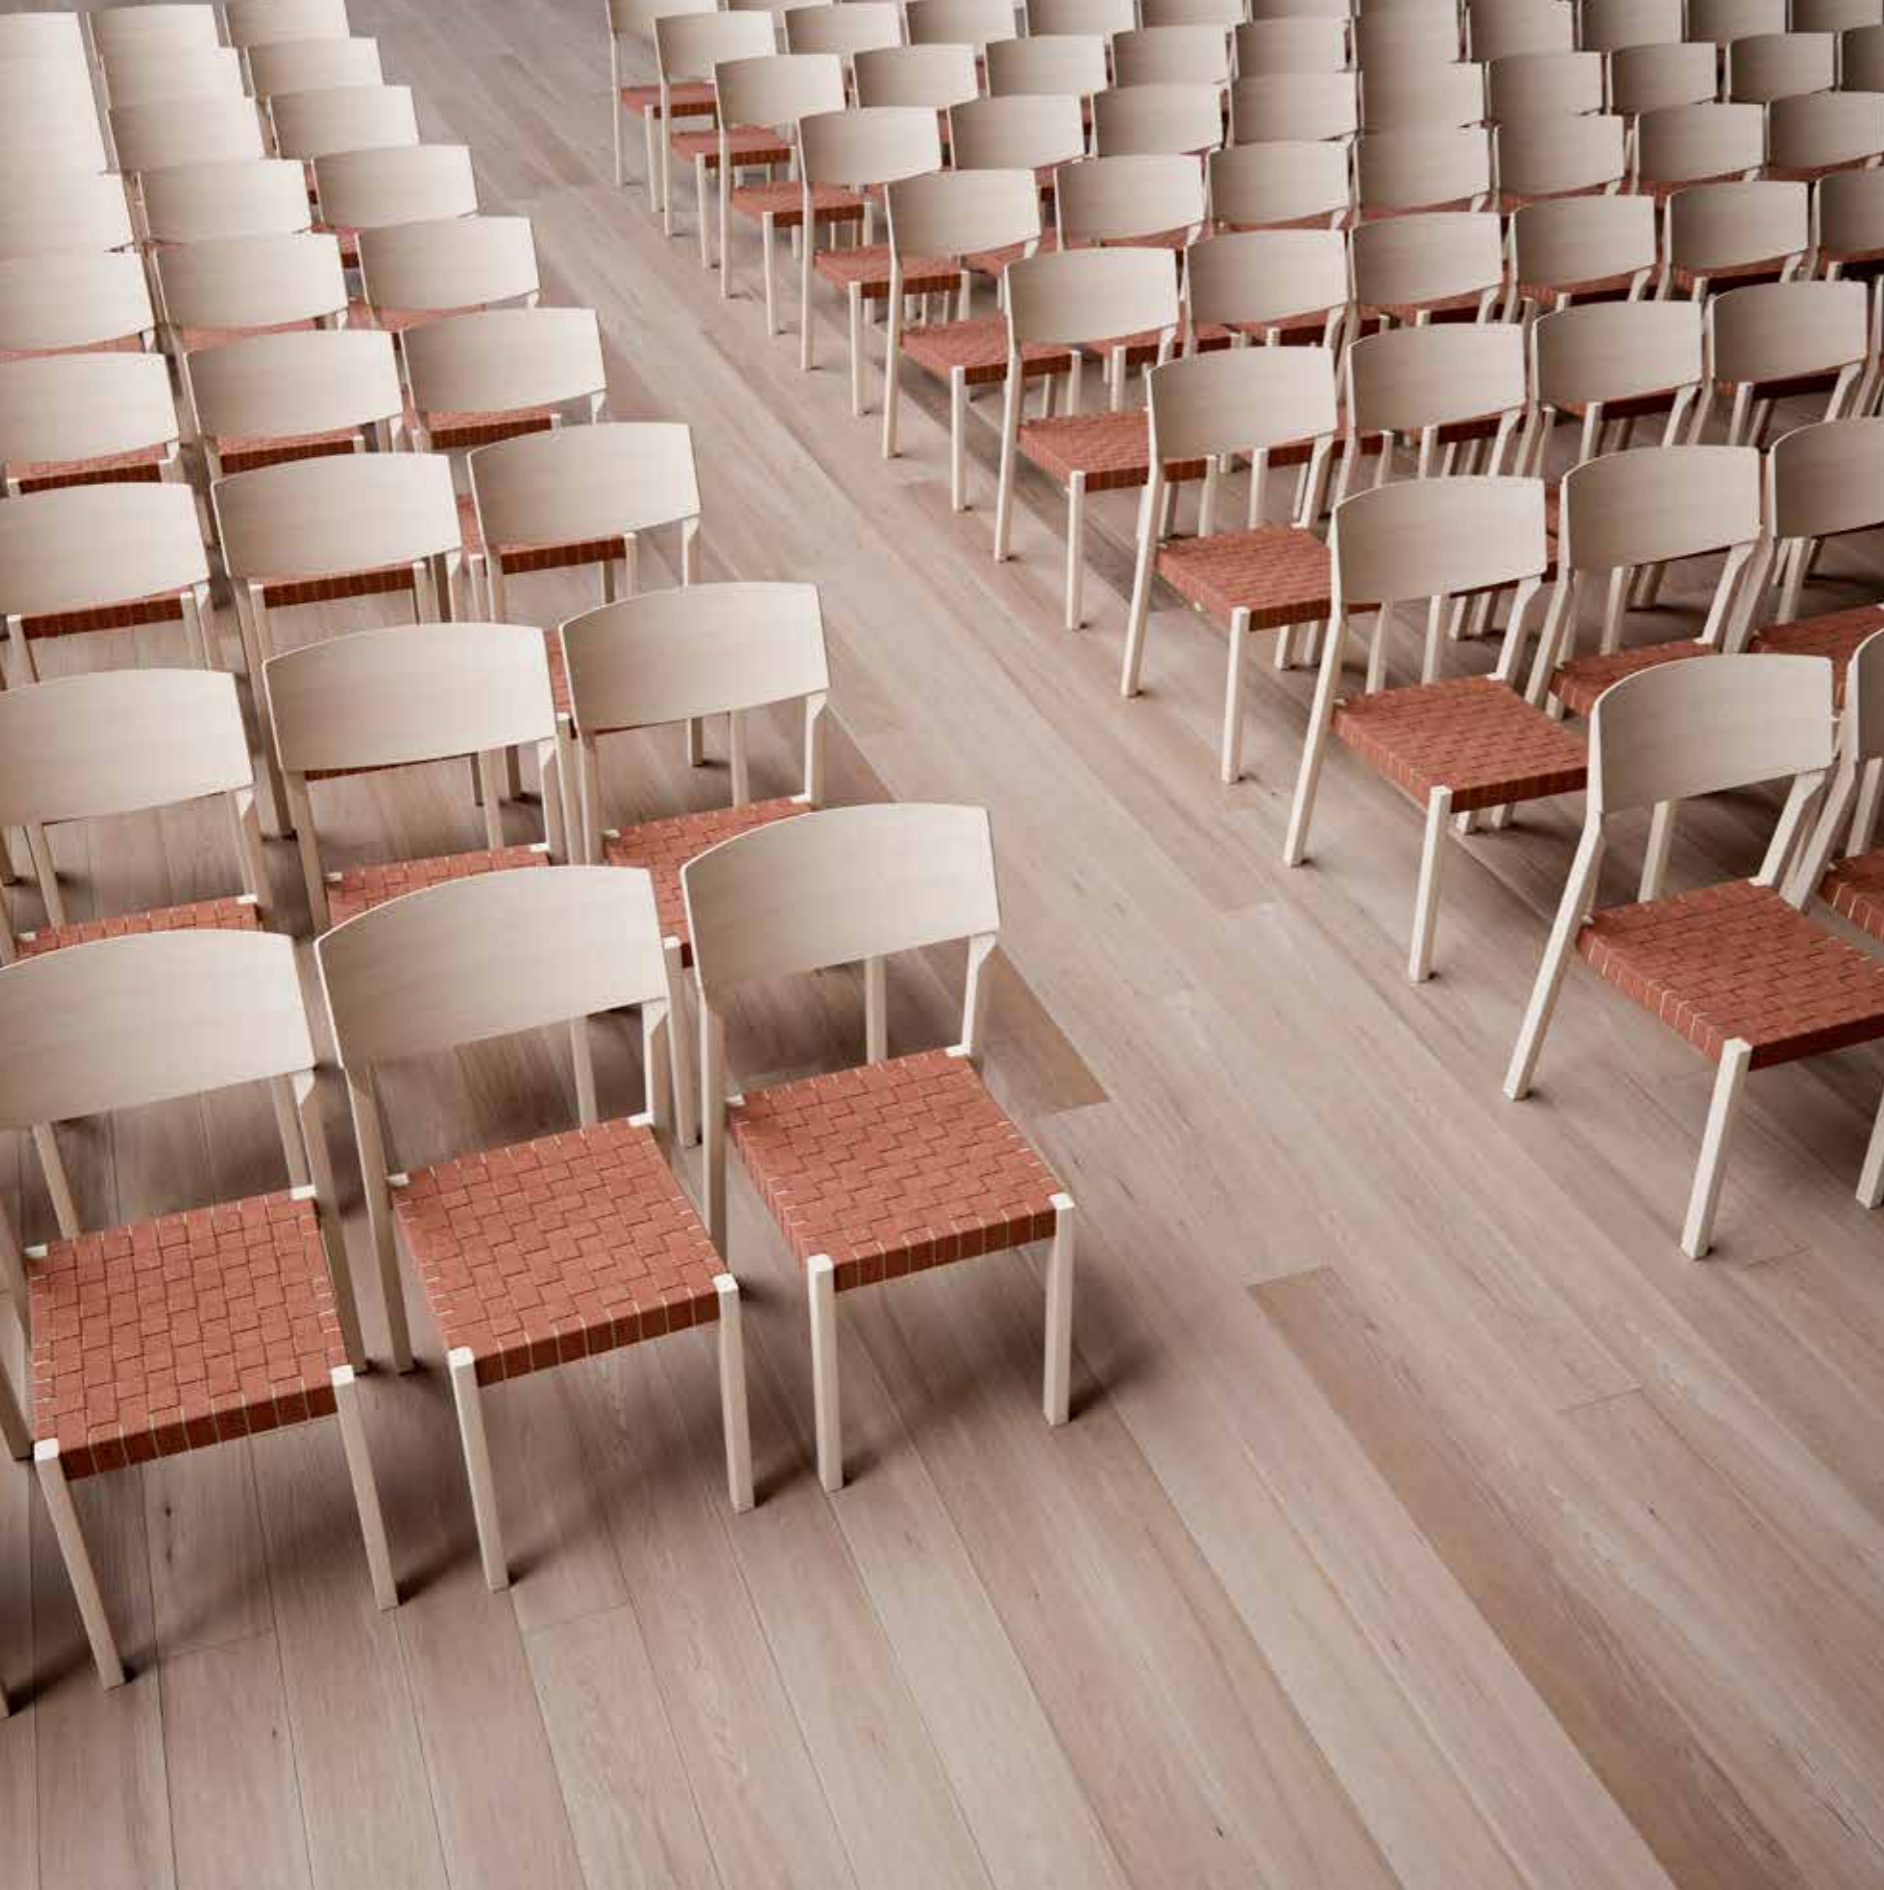

ANYDAY STÓLAR MEÐ FLÉTTU ÁKLÆÐI

Hönnun: Marit Stigsdóttir / Staffan Lind

Anyday stólar okkar eru þægilegir, fjölhæfir og eru að okkar mati fullkomnir fyrir fundarherbergi, kirkjur, félagsmiðstöðvar og önnur svipuð rými. Anyday stólar eru með bólstrað sæti eða fléttað áklæði. Anyday stólar eru tengjanlegir en samt þannig að þeir eru óháðir hver öðrum. Anyday stólar eru stafanlegir.