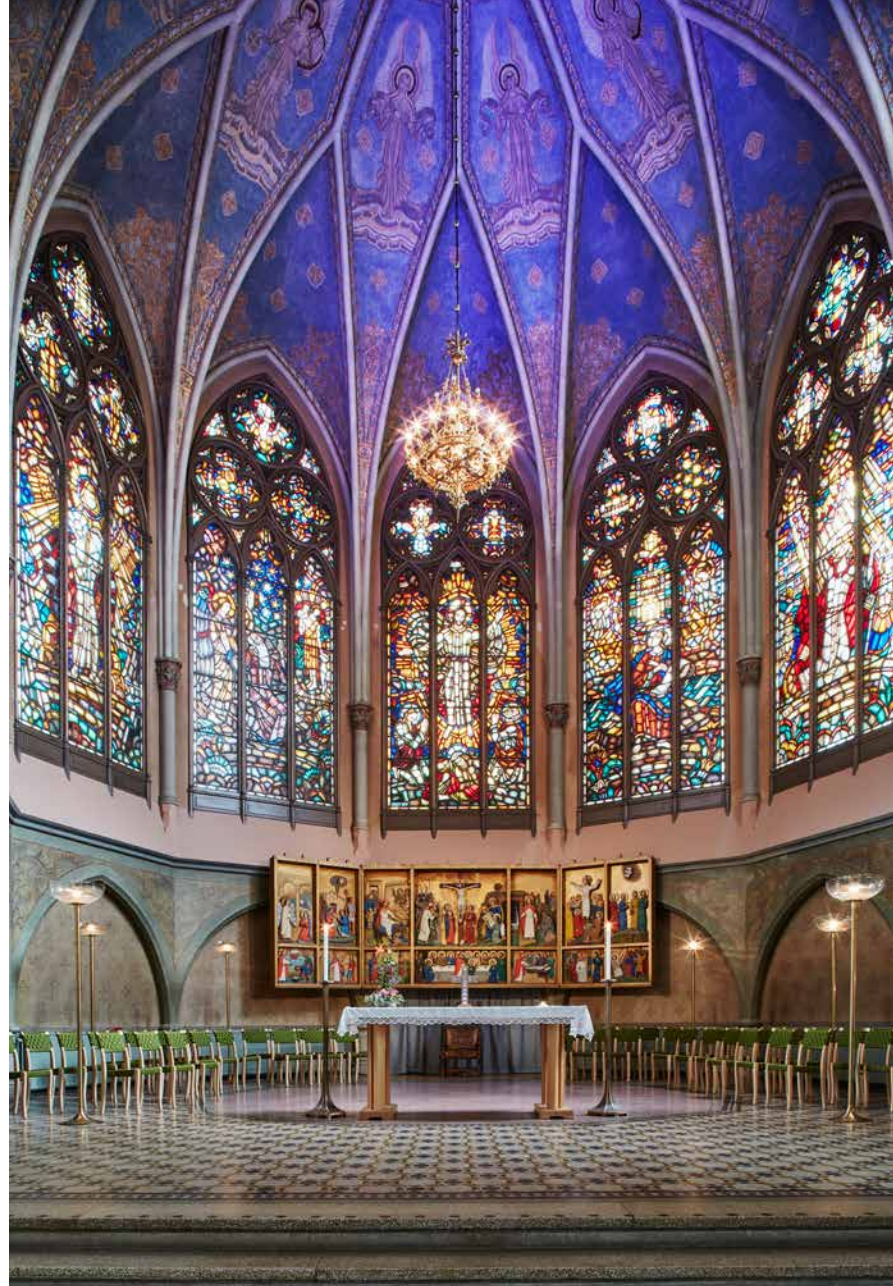

VIÐ HÖNNUM HÚSGÖGN FYRIR FÓLK

Við hjá Albin hönnum og framleiðum húsgögn, með áherslu á opinberar stofnanir þar sem miklar kröfur eru gerðar til hönnunar, gæða og endingar. Það höfum við gert í tæpa hálfu öld og elskum og trúum á það sem við gerum. Sú þekking sem við höfum öðlast í gegnum tíðina hefur kennt okkur hvað virkar og hvað ekki og sú þekking skilar sér til viðskiptavina okkar. Þeir finna að þeir eru í traustum höndum þegar þeir leita til okkar.