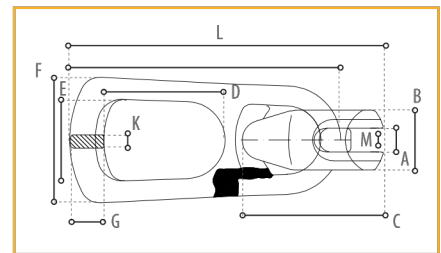

Kogelkoppaaken / Lifting clutches

Item no.	WLL (ton)	Kogelkoppaaken / Lifting clutches											Weight (kg)
		Afmetingen / Dimensions (mm)											
A	B	C	D	E	F	H	M	L	G	K			
YE.8.101.13	1.3	34	42.0	80.4	70.5	45.0	73	160	11.5	186.0	20.5	12.5	0.89
YE.8.101.25	2.5	42	49.0	99.0	85.0	57.0	88	188	16.0	227.0	27.0	14.0	1.30
YE.8.101.50	5.0	55	70.0	133.0	88.0	69.0	110	244	22.0	282.0	35.0	18.0	3.24
YE.8.101.100	10	74	92.0	176.0	116.0	83.0	161	342	30.0	391.0	51.0	27.0	10.01
YE.8.101.200	20	110	114.5	228.0	133.5	107.5	182	437	42.0	497.0	77.0	31.0	20.37
YE.8.101.320	32	154	172.0	307.0	189.0	164.0	272	560	52.0	661.0	102.0	40.0	46.50