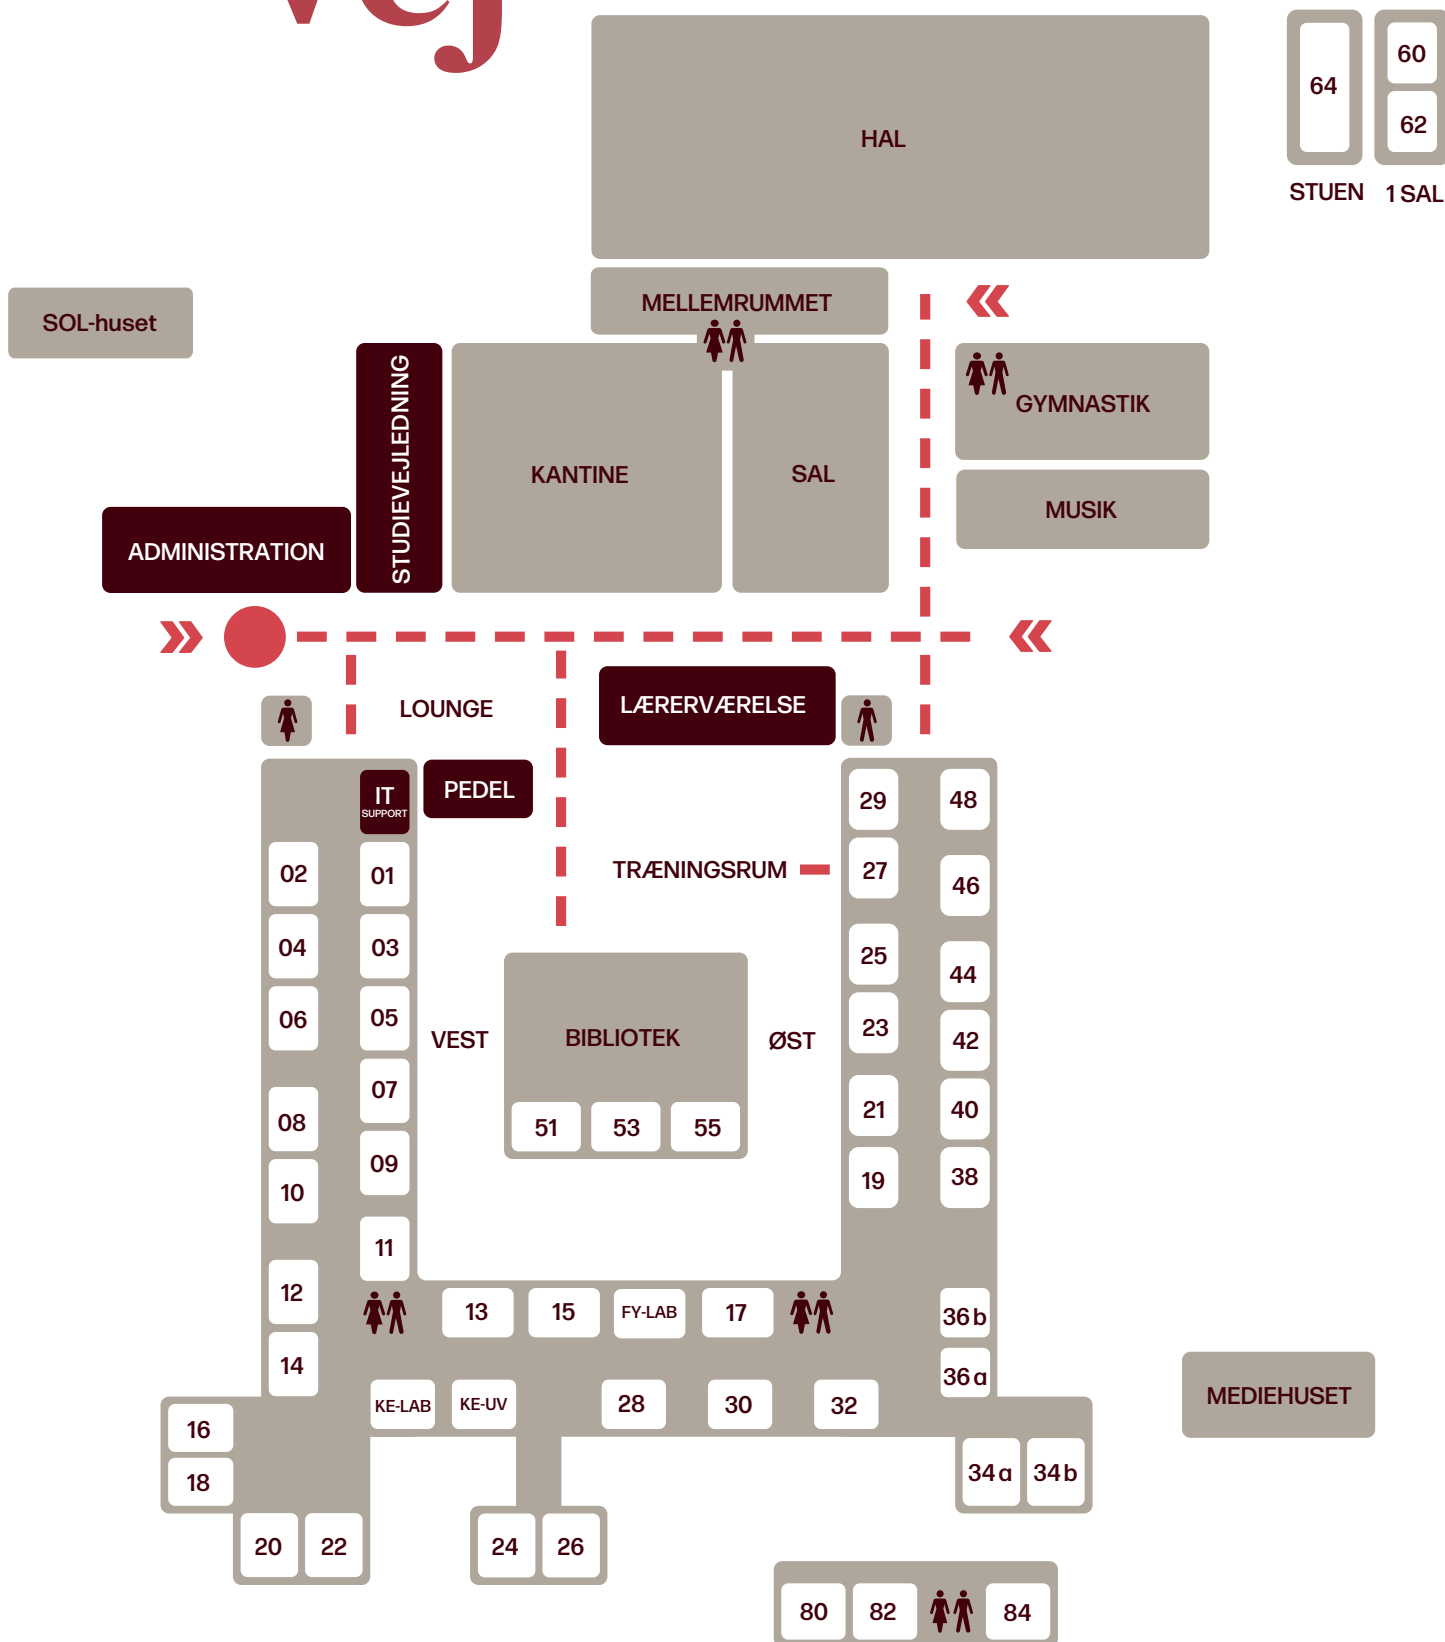

Find vej

ROSKILDE
KATEDRALSKOLE

Stor skole, store ambitioner og et helt almindeligt ungdomsliv

Holbækvej 59 | 4000 Roskilde | Tlf.: 4635 1891 | post@rks-gym.dk